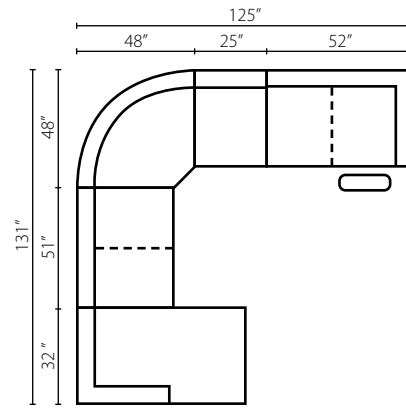

Configuration C

- 78202L CHASE One Arm Chaise
- 78205 ALS Armless Loveseat
- 78204 90SEW 90° Wedge
- 78201 AC Armless Chair
- 78203R RLS One Arm Reclining Loveseat