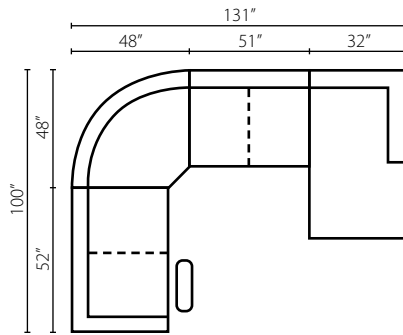

78203L/R RLS
One Arm
Reclining Loveseat
W52" D39" H40"

78205 ALS
Armless Loveseat
W51" D39" H40"

78201 AC
Armless Chair
W25" D39" H40"

78202L/R CHASE
One Arm Chaise
W32" D63" H40"

78204 90SEW
90° Wedge
W68" D42" H40"