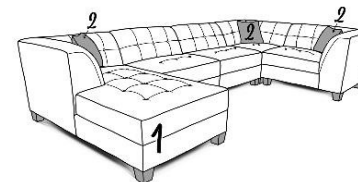

4M00 Series - Miller