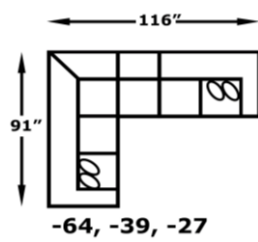

- C 2457
- D 2477
- E 2527
- F 2567
- G 2607