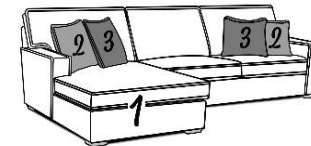

8L00 Series - Lyndon