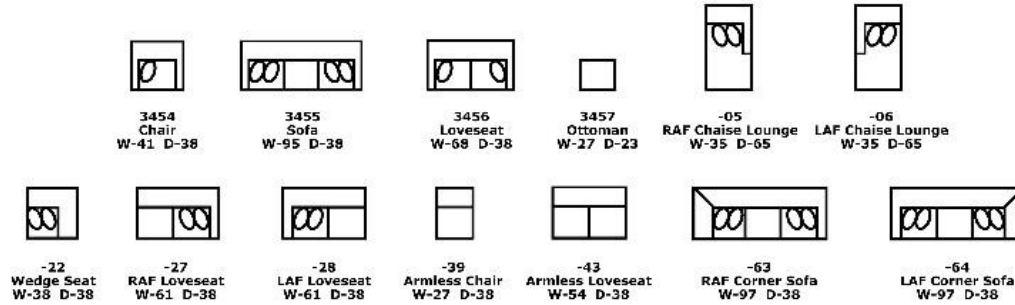

Components