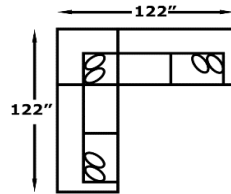

-24, -22, -23

- C 3117
- D 3167
- E 3227
- F 3297
- G 3347

8L00 Series - Lyndon