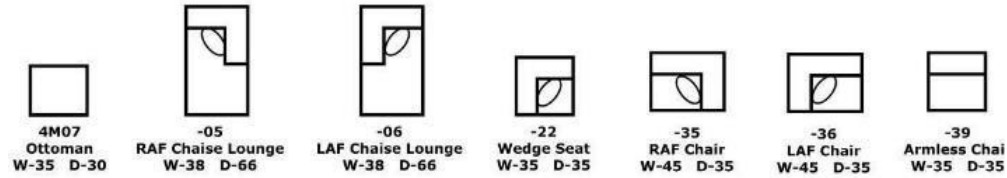

Components