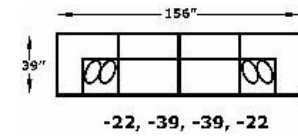

- C 2716
- D 2736
- E 2796
- F 2856
- G 2916

9F00 Series - Scottie