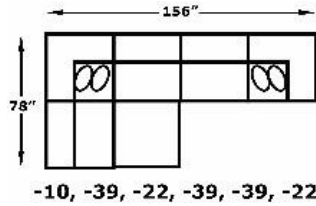

- C 3864
- D 3904
- E 3984
- F 4074
- G 4154