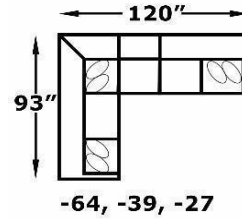

Style Number and Description	C	D	E	F	G	ADD	Style #	ADD	Weltd		CK	FK	DP	VISCO	AIR	PWR	BP	SU	LBS	C	Overall Dimensions		
									#	SIZE											W"	D"	H"
3K04 Chair	729	739	749	769	779	19			1	20 x 20	29	39	29					4	65	29.25	35	38	38
3K05 Sofa	1179	1199	1219	1239	1269	29			4	20 x 20	49	69	89					10	122	71.03	85	38	38
3K06 Loveseat	1149	1169	1189	1209	1229	29			2	20 x 20	39	49	49					7	96	49.30	59	38	38
3K07 Ottoman	299	299	309	319	329	9												1	16	6.47	27	23	18
3K00-22 Wedge Seat	689	689	709	719	739	19			2	20 x 20	29	39	49					4	64	31.75	38	38	38
3K00-27 RAF Loveseat	849	869	889	919	939	29			2	20 x 20	39	49	49					7	87	47.63	57	38	38
3K00-28 LAF Loveseat	849	869	889	919	939	29			2	20 x 20	39	49	49					7	87	47.63	57	38	38
3K00-39 Armless Chair	469	479	489	499	519	19					29	39						3	41	21.73	26	38	38
3K00-63 RAF Corner Sofa	1289	1309	1329	1349	1379	29			4	20 x 20	49	69	89					11	140	77.72	93	38	38
3K00-64 LAF Corner Sofa	1289	1309	1329	1349	1379	29			4	20 x 20	49	69	89					11	140	77.72	93	38	38

Components

Popular Configurations

- C 2138
- D 2178
- E 2218
- F 2268
- G 2318

- C 2607
- D 2657
- E 2707
- F 2767
- G 2837

- C 3325
- D 3385
- E 3465
- F 3555
- G 3655

3K00 - Kylie

We do our best to provide the most accurate dimensions.
However, as with all handcrafted products, dimensions are approximate.