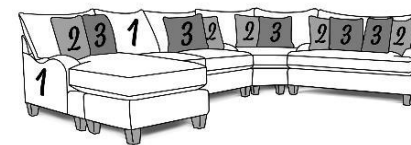

6N00 Series - Catalina