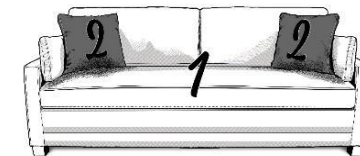

4100 Series - Izzie