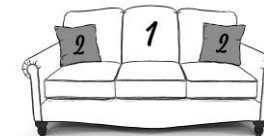

630 Series - Eliza