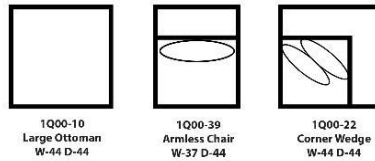

Components

Popular Configurations

C 3425 D 3445 E 3515 F 3585 G 3655 -10, -22, -39, -39, -22	C 2796 D 2806 E 2866 F 2916 G 2976 -10, -22, -39, -22	C 3974 D 3994 E 4074 F 4154 G 4234 -10, -22, -39, -39, -22, -10	C 2247 D 2257 E 2307 F 2347 G 2397 -22, -39, -22
C 4054 D 4084 E 4164 F 4254 G 4334 -10, -39, -22, -39, -39, -22	C 4603 D 4633 E 4723 F 4823 G 4913 -10, -39, -22, -39, -39, -22, -10	C 4134 D 4174 E 4254 F 4354 G 4434 -39, -22, -39, -39, -22, -39	C 2876 D 2896 E 2956 F 3016 G 3076 -22, -39, -39, -22

1Q00 Series - Tyler