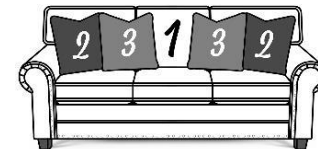

4250/4250N Series - Silas