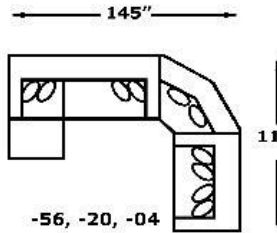

- C 3417
- D 3447
- E 3507
- F 3547
- G 3607