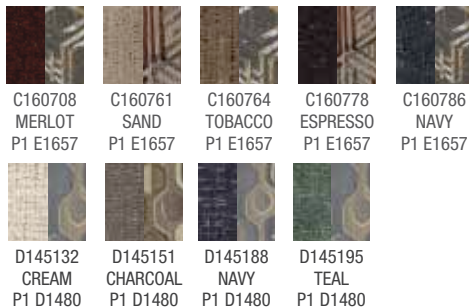

Shown in i-Aria D145132 Cream; P1 D148085

Note: any P1 color can be ordered with any base

la-z-boy.com

Reference Price Guides for complete details. Covers shown subject to availability.