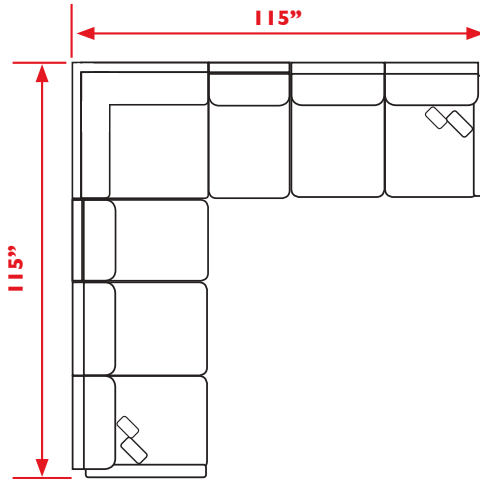

H: 38"

W: 31 1/2"

D: 65"

SEAT

H: 20 1/2"

W: 22 1/2"

D: 48"

M80LL_ - Loveseat (Left Arm)*