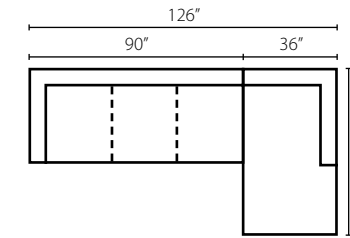

K42200 ALS  
Armless Loveseat  
W54" D42" H38"

K42200LF/RF CUDD  
One Arm Cuddler Chair  
W66" D53" H38"  
2 Pillows

K42200LF/RF CHASE  
One Arm Chaise  
W36" D66" H38"  
2 Pillows

**Configuration A**  
K42200LF CRNS Corner Sofa  
K42200 ALS Armless Loveseat  
K42200RF CUDD One Arm Cuddler Chair