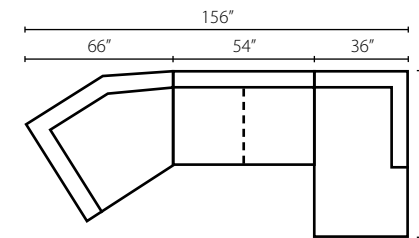

Configuration D
K42200LF CUDD One Arm Cuddler Chair
K42200 ALS Armless Loveseat
K42200RF CHASE One Arm Chaise