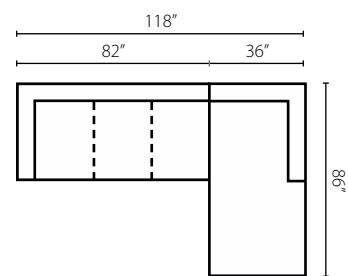

E16L/R DQSL  
One Arm  
Queen Sleeper  
W82" D37" H39"

90"

E16L/R CHASE  
One Arm Chaise  
W36" D86" H39"

E16 OTTO  
Ottoman  
W39" D33" H20"

**Configuration A**  
E16L S One Arm Sofa  
E16R CHASE One Arm Chaise