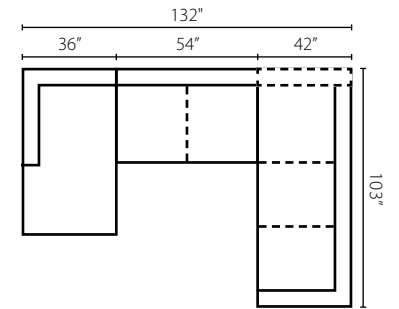

Configuration C
K42200LF CHASE One Arm Chaise
K42200 ALS Armless Loveseat
K42200RF CRNS Corner Sofa