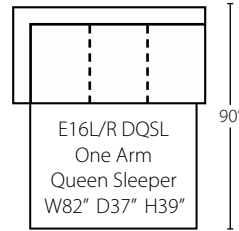

E16L/R DQSL  
One Arm  
Queen Sleeper  
W82" D37" H39"

90"

E16L/R CHASE  
One Arm Chaise  
W36" D86" H39"

E16 OTTO  
Ottoman  
W39" D33" H20"

**Configuration A**  
E16L S One Arm Sofa  
E16R CHASE One Arm Chaise