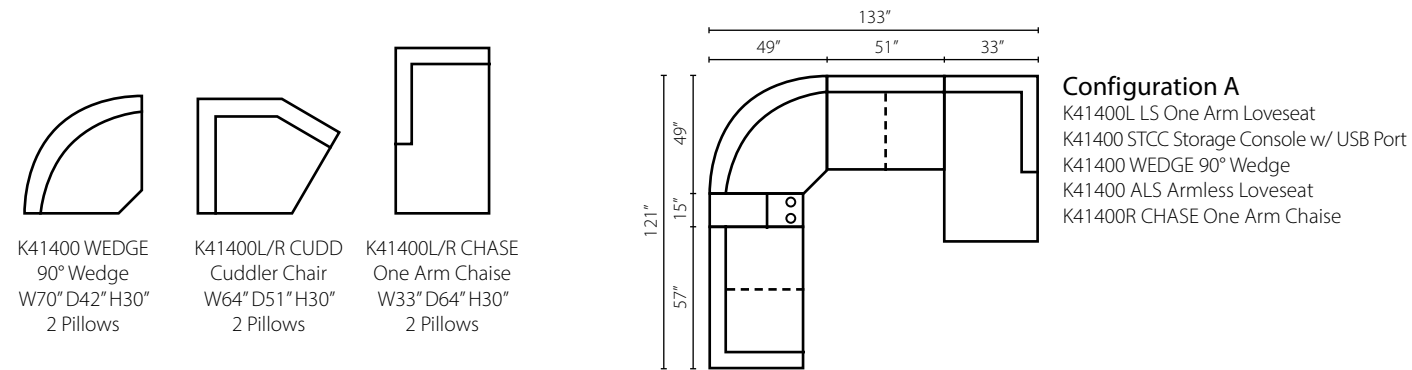

## Oliver K41400

Shown in Lucas Hemp. | Loose Back | Matching group available (page 49).