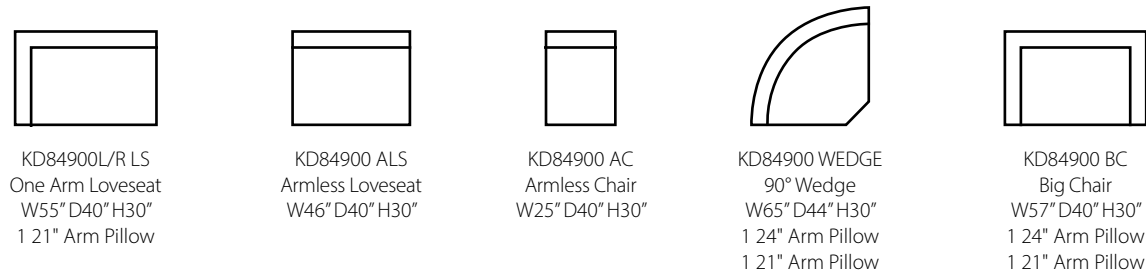

Configuration A
KD84900L/R LS One Arm Loveseat
KD84900 WEDGE 90° Wedge
KD84900L/R LS One Arm Loveseat