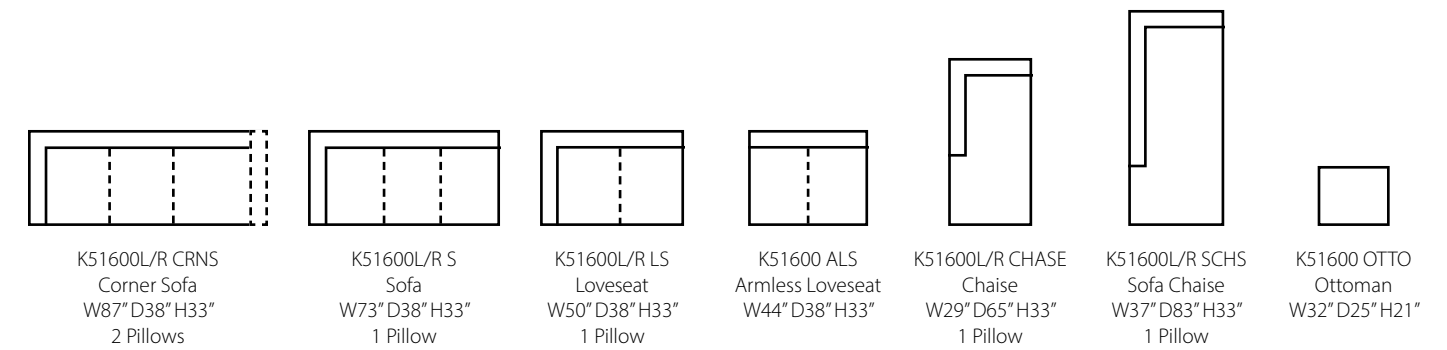

Becks KD84900

Bosco K51600