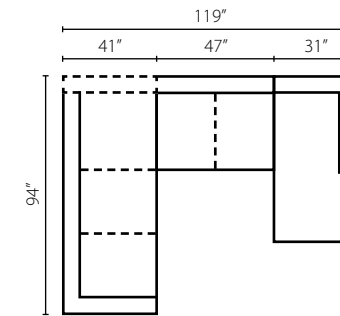

Configuration B
K88600L CRNS Corner Sofa
K88600 ALS Armless Loveseat
K88600R CHASE Chaise