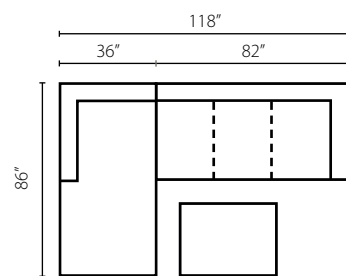

E16L/R DQSL  
One Arm  
Queen Sleeper  
W82" D37" H39"

90"

E16L/R CHASE  
One Arm Chaise  
W36" D86" H39"

E16 OTTO  
Ottoman  
W39" D33" H20"

**Configuration A**  
E16L S One Arm Sofa  
E16R CHASE One Arm Chaise