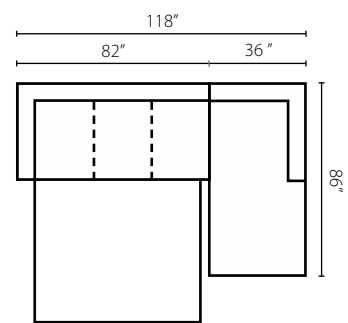

Configuration C
E16L DQSL One Arm Queen Sleeper
E16R CHASE One Arm Chaise