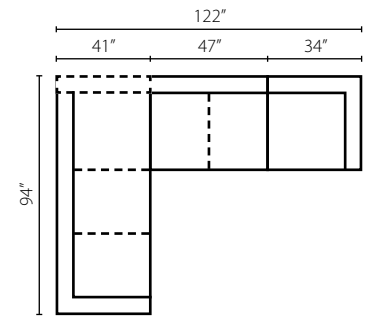

Configuration C
K88600L CRNS Corner Sofa
K88600 ALS Armless Loveseat
K88600R CUDD Cuddler Chair