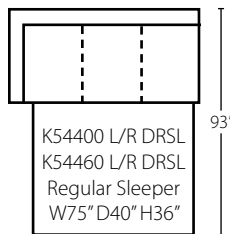

K54400 L/R DRSL
K54460 L/R DRSL
Regular Sleeper
W75" D40" H36"
1 Pillow