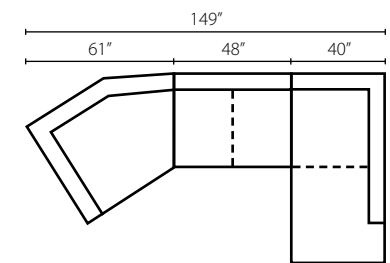

Configuration D
K66800L CUDD Cuddler Chair
K66800 ALS Armless Loveseat
K66800R SCHS Sofa Chaise