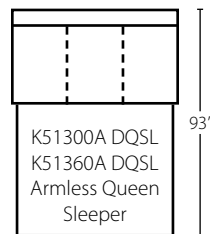

K51300A DQSL
K51360A DQSL
Armless Queen
Sleeper
W78" D40" H36"