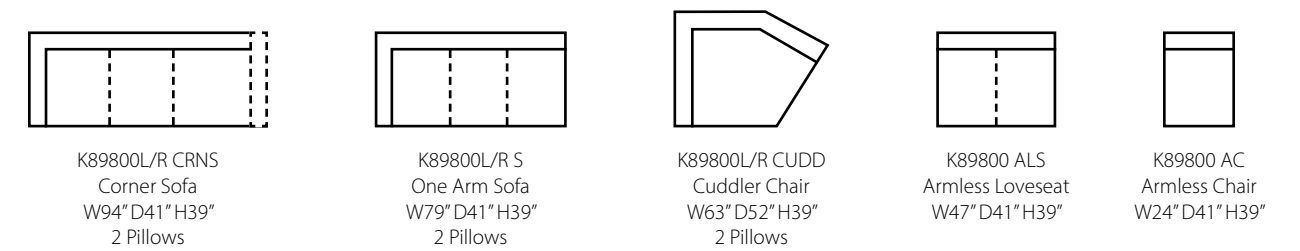

Fletcher 36600

Shown in Shambala Mushroom and Archer Carmine. | Loose Back | Matching group available (page 15).

Configuration A
 36600L LS One Arm Loveseat
 36600 CORN Corner
 36600 ALS Armless Loveseat
 36600R CHASE One Arm Chaise