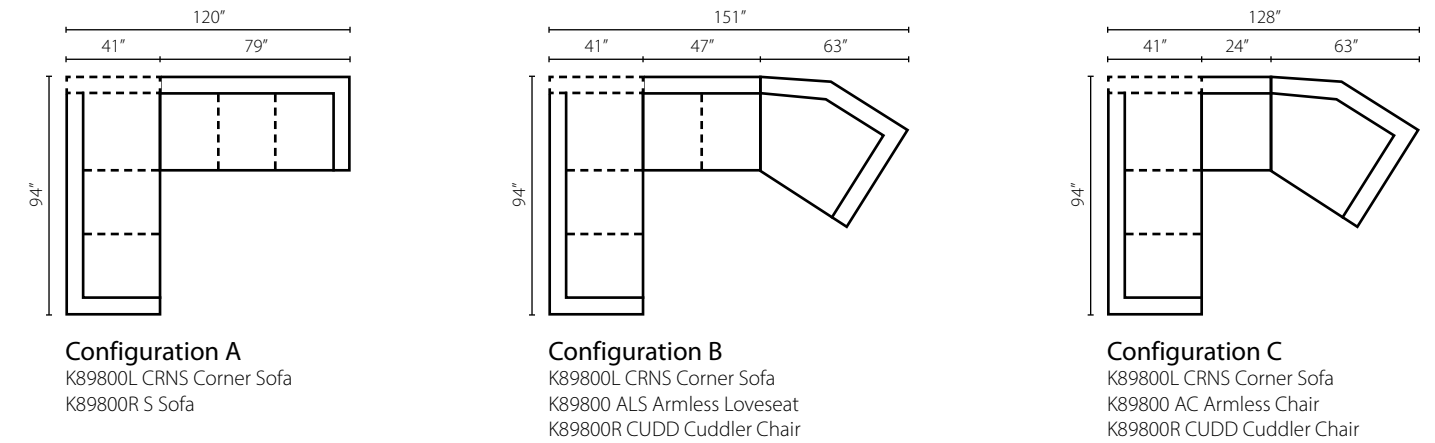

Fletcher 36600

Shown in Shambala Mushroom and Archer Carmine. | Loose Back | Matching group available (page 15).

Configuration A
 36600L LS One Arm Loveseat
 36600 CORN Corner
 36600 ALS Armless Loveseat
 36600R CHASE One Arm Chaise