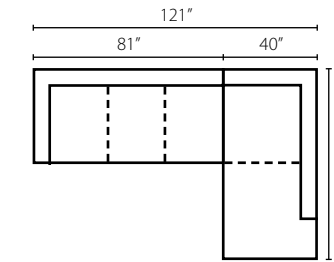

K66800 ALS
Armless Loveseat
W48" D40" H30"

K66800L/R SCHS
Sofa Chaise
W82" D40" H30"
1 Pillow

K66800L/R CUDD
Cuddler Chair
W59" D50" H30"
1 Pillow

K66800L/R CHASE
Chaise
W33" D63" H30"
1 Pillow

Configuration A
K66800L CRNS Corner Sofa
K66800 ALS Armless Loveseat
K66800R CUDD Cuddler Chair