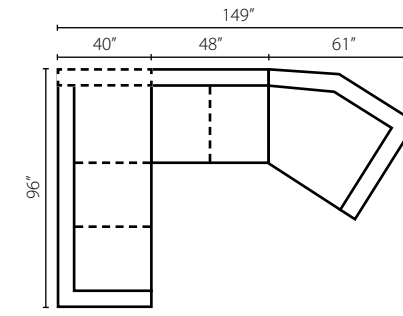

K66800 ALS
Armless Loveseat
W48" D40" H30"

K66800L/R SCHS
Sofa Chaise
W82" D40" H30"
1 Pillow

K66800L/R CUDD
Cuddler Chair
W59" D50" H30"
1 Pillow

K66800L/R CHASE
Chaise
W33" D63" H30"
1 Pillow

Configuration A
K66800L CRNS Corner Sofa
K66800 ALS Armless Loveseat
K66800R CUDD Cuddler Chair