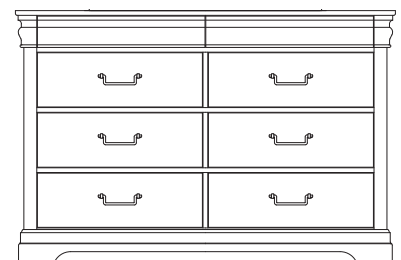

G. -002 Dresser

8 Drawers
60 x 19¹/₄ x 40¹/₄