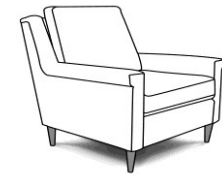

2850 Series - Birdie