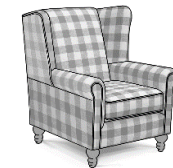

8X20 Series - Arden