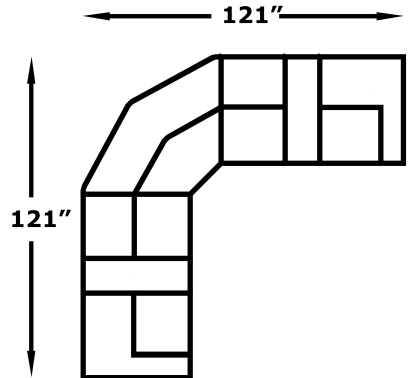

EZ22020
Super Wedge
W-74 D-40

EZ22032
Min Prox Recliner
W-39 D-40

EZ22039
Armless Chair
W-24 D-40

EZ22052
Rocker Recliner
W-39 D-40

EZ22054
Armless Recliner
W-24 D-40

EZ22057
RAF Recl Chair
W-32 D-40

EZ22058
LAF Recl Chair
W-32 D-40

CONFIGURATIONS

**-58, -39, -20, -39,
-18, -57**

**-58, -54, -20, -54,
-18, -57**

**-58, -18, -54, -20,
-54, -18, -57**

**-58, -20, -39,
-18, -57**

-58, -20, -57

**-58, -20,
-18, -57**

-58, -54, -57