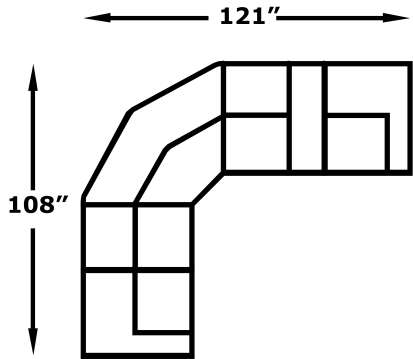

EZ22020
Super Wedge
W-74 D-40

EZ22032
Min Prox Recliner
W-39 D-40

EZ22039
Armless Chair
W-24 D-40

EZ22052
Rocker Recliner
W-39 D-40

EZ22054
Armless Recliner
W-24 D-40

EZ22057
RAF Recl Chair
W-32 D-40

EZ22058
LAF Recl Chair
W-32 D-40

CONFIGURATIONS

**-58, -39, -20, -39,
-18, -57**

**-58, -54, -20, -54,
-18, -57**

**-58, -18, -54, -20,
-54, -18, -57**

**-58, -20, -39,
-18, -57**

-58, -20, -57

**-58, -20,
-18, -57**

-58, -54, -57