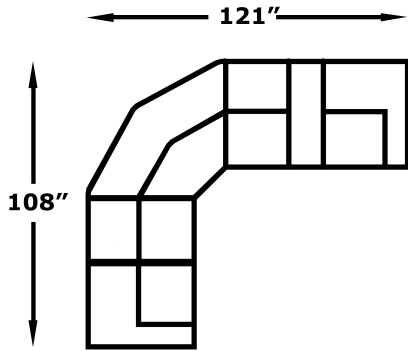

EZ22020
Super Wedge
W-74 D-40

EZ22032
Min Prox Recliner
W-39 D-40

EZ22039
Armless Chair
W-24 D-40

EZ22052
Rocker Recliner
W-39 D-40

EZ22054
Armless Recliner
W-24 D-40

EZ22057
RAF Recl Chair
W-32 D-40

EZ22058
LAF Recl Chair
W-32 D-40

CONFIGURATIONS

**-58, -39, -20, -39,
-18, -57**

**-58, -54, -20, -54,
-18, -57**

**-58, -18, -54, -20,
-54, -18, -57**

**-58, -20, -39,
-18, -57**

-58, -20, -57

**-58, -20,
-18, -57**

-58, -54, -57