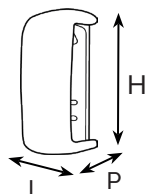

TECHNISCHE FICHE

Air Solid Dispenser

Clean
White
E102101

Modern
Black
E102102

BELANGRIJKSTE KENMERKEN

- **LOCK OUT SYSTEEM** - Alleen Air Solid Refills passen in de Air Solid Dispenser.
- **KEY LOCKING SYSTEEM** - 1 EDGE-sleutel om alle dispensers van de EDGE-familie te openen.
- **GEEN BATTERIJEN NODIG** - Werkt op natuurlijke luchtstroom.
- **CARBON FOOTPRINT** - De Air Solid Dispenser is bekroond met de Carbon Footprint voor het uitblinken in de lage carbon credentials.

AFMETINGEN

HOOGTE (H)
138 mm

BREEDTE (B)
57 mm

DIEPTE (D)
62 mm

GEWICHT: 0.12 kg

TECHNISCHE INFO

- **BEDIENING:** Natuurlijke luchtstroom
- **REFILLS:** Air Solid Refill & Tower Air Freshener
- **BEREIK:** Hangt af van de refill
- **MATERIAAL:** Voorkant - PP
- **AANBEVOLEN INSTALLATIE-HOOGTE:** 2.20 m

VERPAKKING

	INDUSTRIEEL PALLET	IN DE DOOS (PER UNIT)
UNITS PER PALLET	1.920 pcs	handleiding
AFMETINGEN (HxBxD)	185 m x 1.00 m x 1.20 m	1 x sleutel
PALLET GEWICHT	285 kg	2 x vijzen
		➤ 2 x muur pluggen