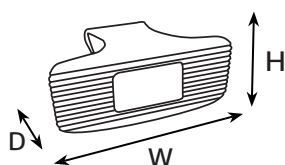

DIMENSIONS

HAUTEUR (H)
50 mm

LARGEUR (W)
100 mm

PROFONDEUR (D)
60 mm

Poids: 0.042 kg

INFOS TECHNIQUES

- **FONCTIONNEMENT:** Flux d'air naturel
- **COUVERTURE:** 90m³
- **MATÉRIAU:** EVA imprégné de parfum
- **INSTALLATION RECOMMANDÉE:** Vous pouvez placer le "Toilet Clip Plus" à l'extérieur de votre cuvette de toilette.