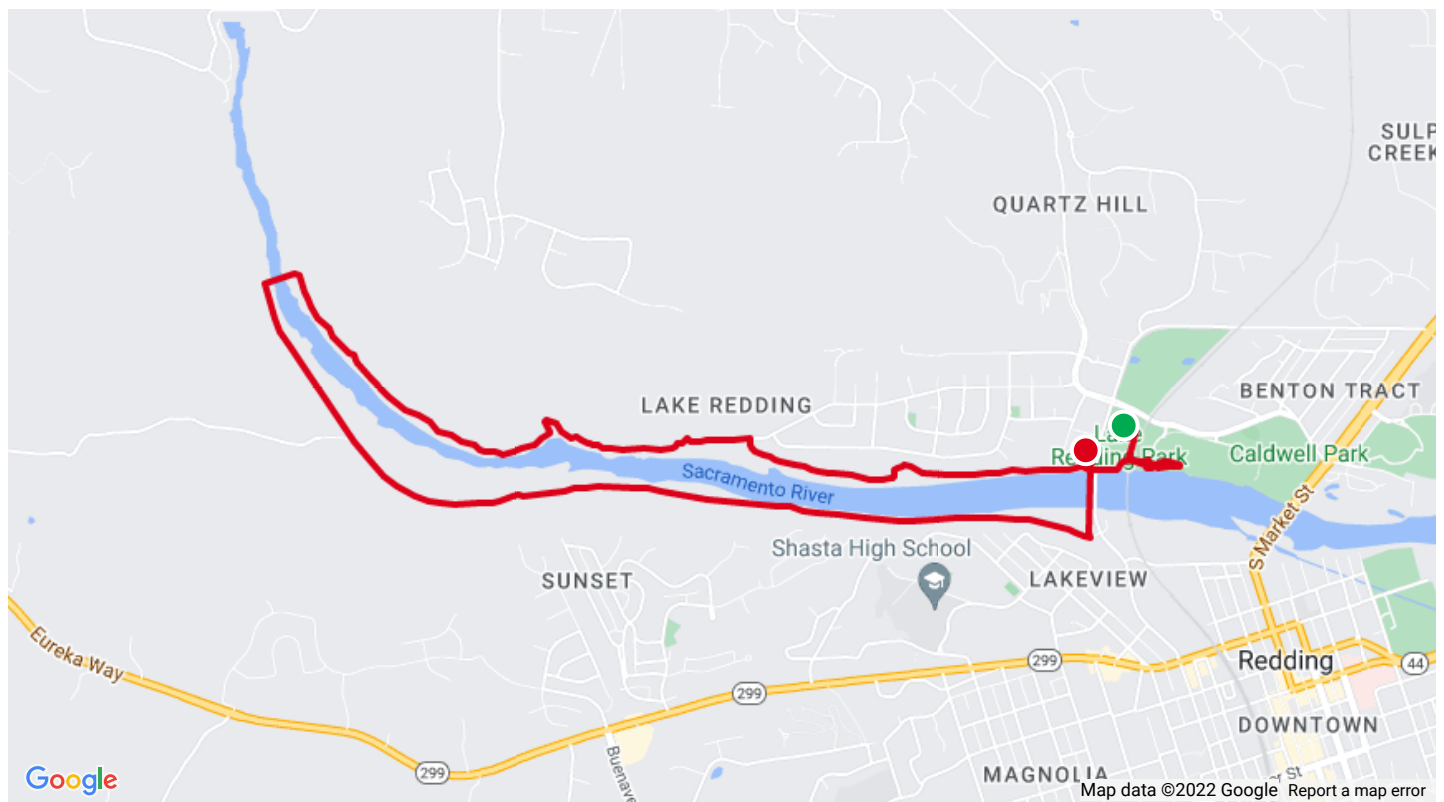

# 6 MILE TURKEY TROT

**6.06 mi**

Distance

**175 ft**

Elevation Gain

**Run**

Activity Type

### Notes

### Elevation

Start	Max	Gain
<b>518 ft</b>	<b>600 ft</b>	<b>175 ft</b>