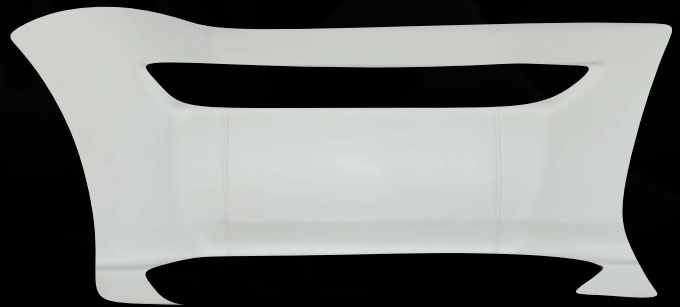

LH **KENWORTH** CU2061
Cubretanque delantero