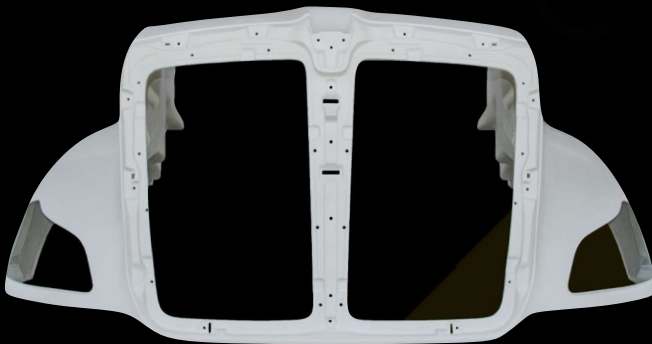

**RH**  **KENWORTH** DE2021  
Defensa Tipo nuevo

**LH**  **KENWORTH** DE2022  
Defensa Tipo nuevo

50 hasta 74 pulgadas (único con medida)

RH  KENWORTH CU3027

Cubretanque central

LH  KENWORTH CU3028

Cubretanque central