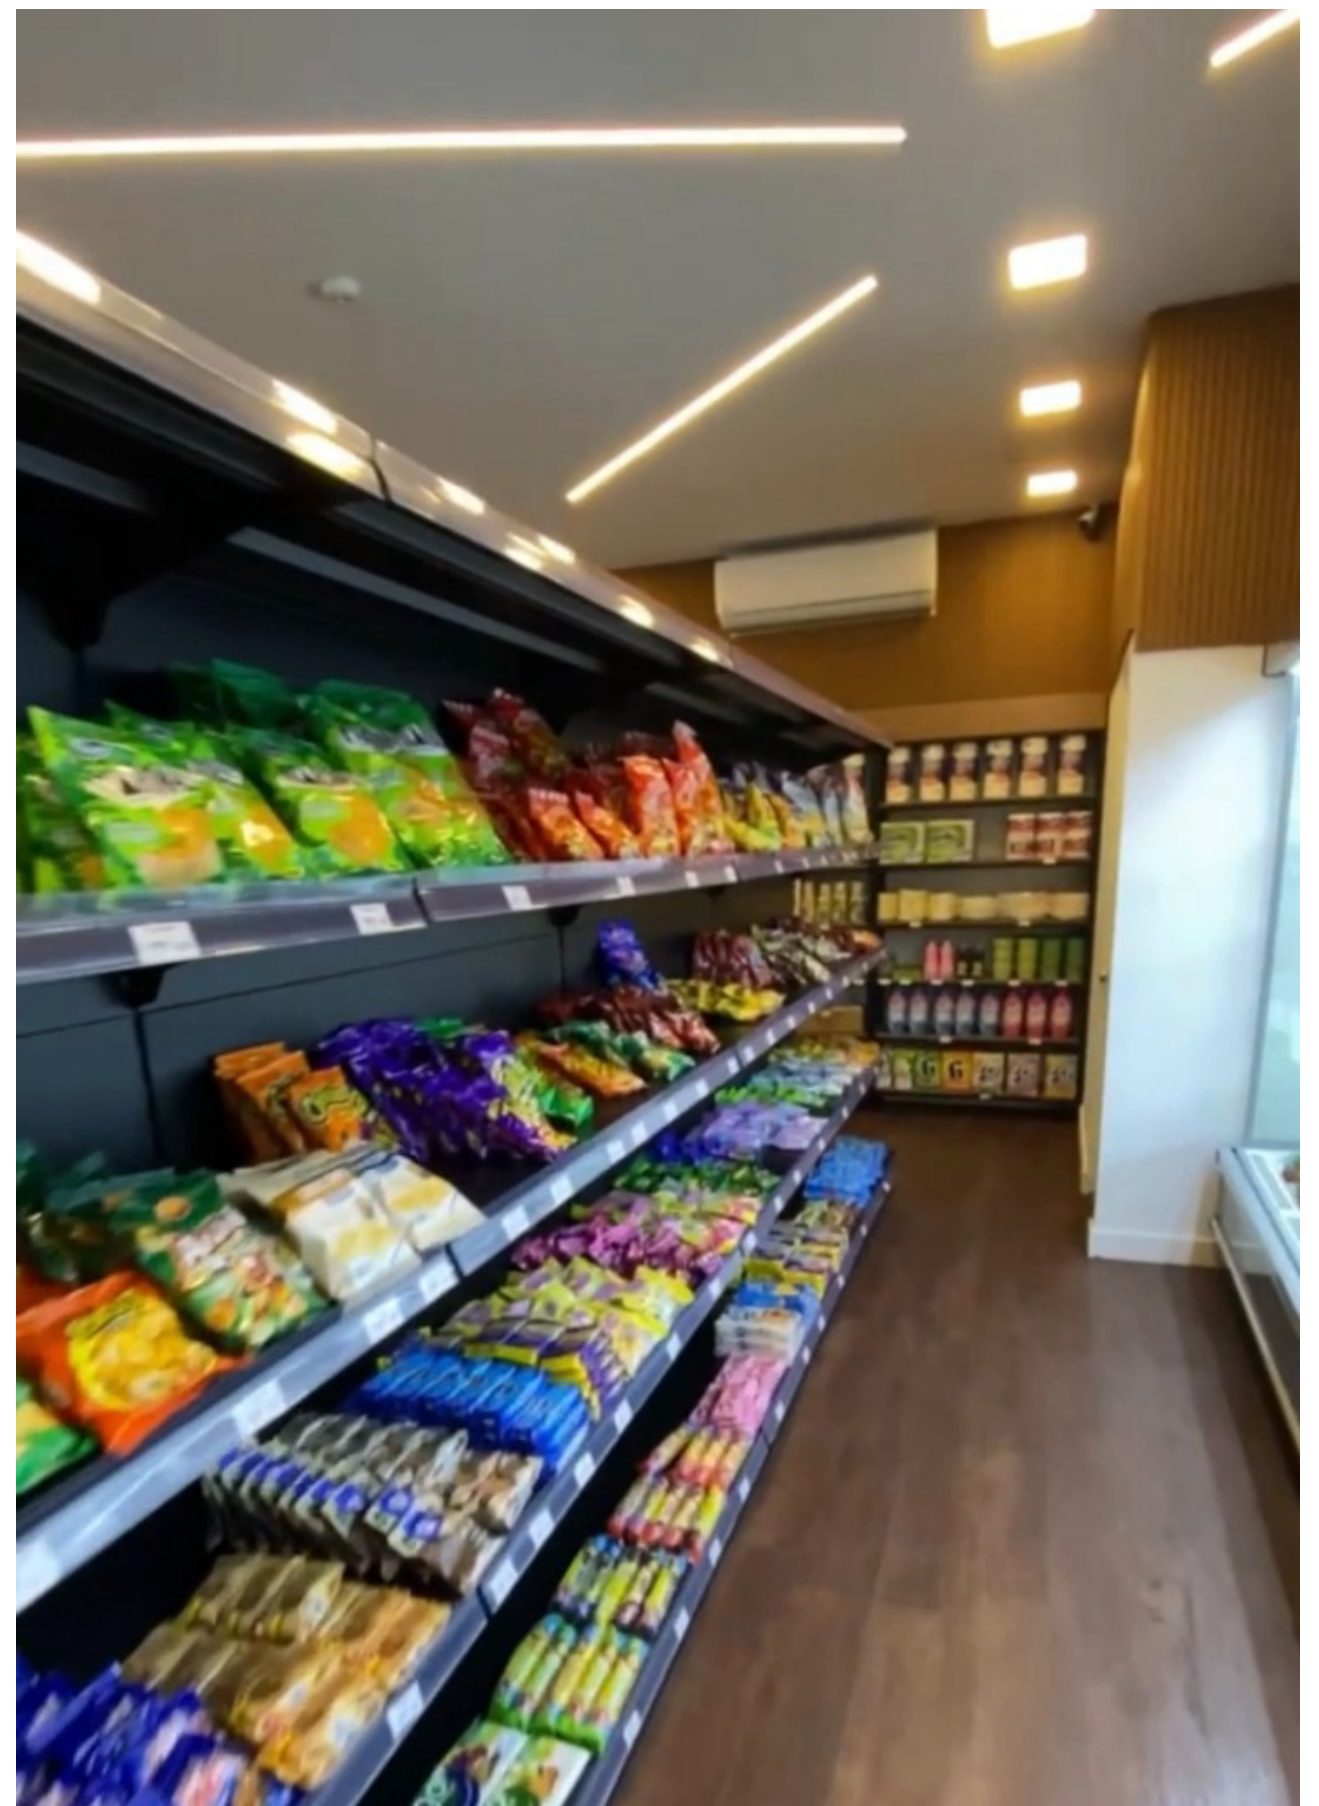

OLIVE MARKET

ESTE PROYECTO DE OLIVE MARKET FUE DESARROLLADO BAJO UN ENFOQUE INTEGRAL DE DISEÑO Y CONSTRUCCIÓN, CREANDO UN ESPACIO MODERNO, FUNCIONAL Y ATRACTIVO PARA LA EXPERIENCIA DE COMPRA. DISEÑAMOS CADA ÁREA SEGÚN LAS NECESIDADES DEL CLIENTE.