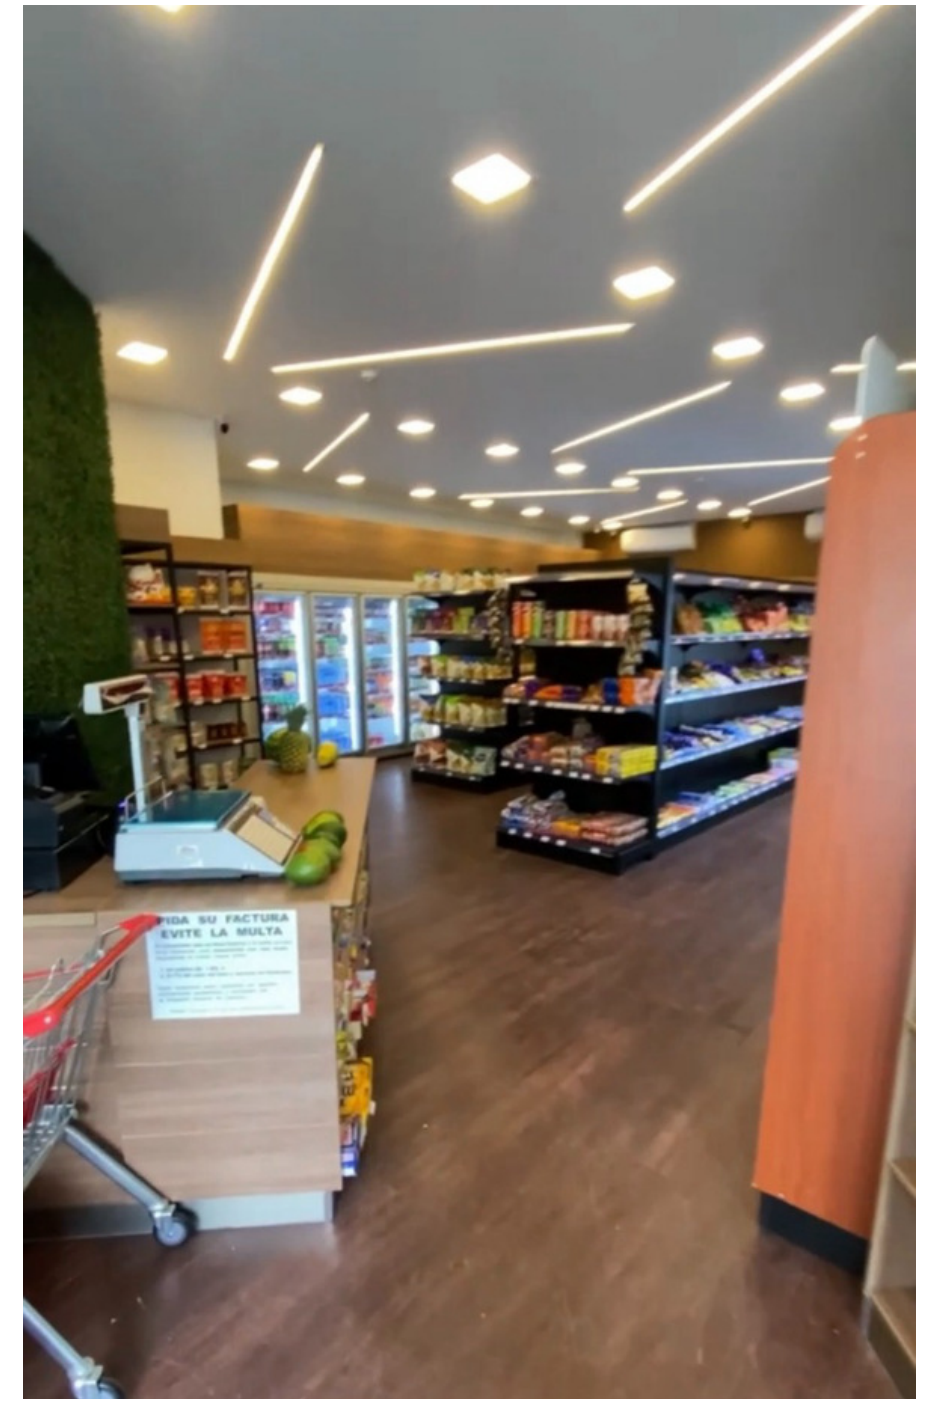

OLIVE MARKET

ESTE PROYECTO DE OLIVE MARKET FUE DESARROLLADO BAJO UN ENFOQUE INTEGRAL DE DISEÑO Y CONSTRUCCIÓN, CREANDO UN ESPACIO MODERNO, FUNCIONAL Y ATRACTIVO PARA LA EXPERIENCIA DE COMPRA. DISEÑAMOS CADA ÁREA SEGÚN LAS NECESIDADES DEL CLIENTE.