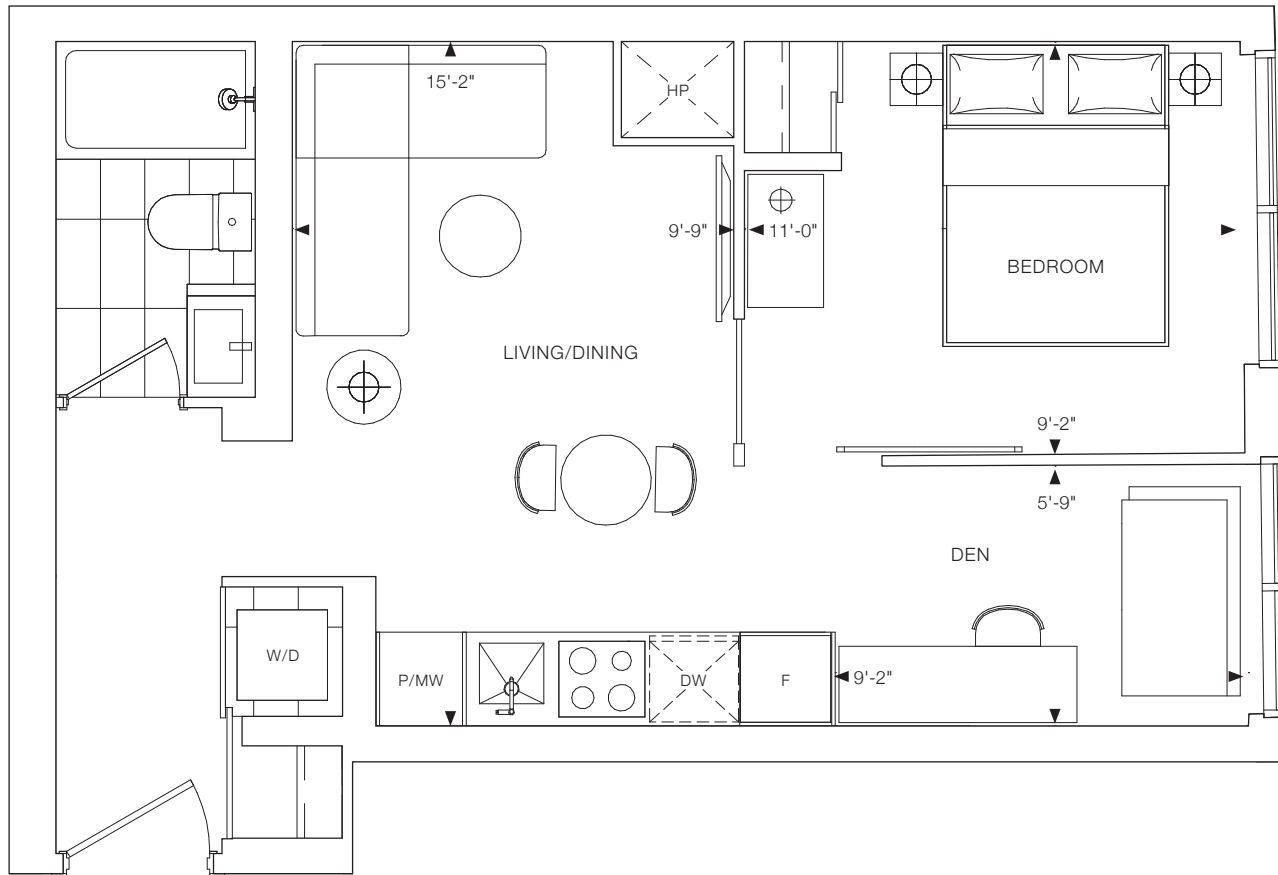

1 BEDROOM
INTERIOR: 457 SQ.FT.
TOTAL: 457 SQ.FT.

ELM
ON
YONGE

1T+D

1 BEDROOM + DEN
INTERIOR: 474 SQ.FT.
TOTAL: 474 SQ.FT.

ELM
ON
YONGE

1C+D

1 BEDROOM + DEN
INTERIOR: 475 SQ.FT.
EXTERIOR: 81 SQ.FT.
TOTAL: 556 SQ.FT.

ELM
ON
YONGE

1A+D

1 BEDROOM + DEN
INTERIOR: 484 SQ.FT.
EXTERIOR: 79 SQ.FT.
TOTAL: 563 SQ.FT.

ELM
ON
YONGE

1S+D

1 BEDROOM + DEN
INTERIOR: 504 SQ.FT.
TOTAL: 504 SQ.FT.

ELM
ON
YONGE

1D+D

1 BEDROOM + DEN
INTERIOR: 509 SQ.FT.
TOTAL: 509 SQ.FT.

ELM
ON
YONGE

1Q+D

1 BEDROOM + DEN + 2 BATH
INTERIOR: 603 SQ.FT.
EXTERIOR: 78 SQ.FT.
TOTAL: 681 SQ.FT.

ELM
ON
YONGE

2A+M

2 BEDROOM + MEDIA + 2 BATH
INTERIOR: 596 SQ.FT.
EXTERIOR: 87 SQ.FT.
TOTAL: 683 SQ.FT.