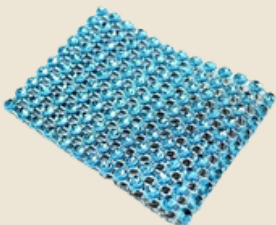

**Attache serviette
royal bleu/violet**

Prix : 0,75\$

**Attache serviette
royal émeraude**

Prix : 0,75\$

**Attache serviette
royal or**

Prix : 0,75\$

**Attache serviette
royal pastel**

Prix : 0,75\$

**Attache velcro (strass)
pierre de rhin argent 2**

Prix : 0,50\$

**Attache velcro
(strass) de rhin or 2**

Prix : 0,50\$

**Attache velcro (strass)
de rhin turquoise 2**

Prix : 0,50\$

**Attache velcro (strass)
de rhin verte 2**