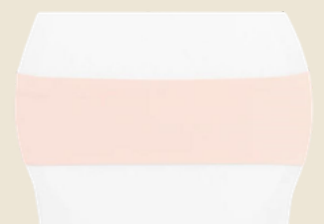

**Bandeau chaise
spandex vert lime**

Prix : 1.00\$

**Bandeau chaise
spandex vert menthe**

Prix : 1.00\$

**Bandeau chaise
spandex rose pâle
(blush)**

Prix : 1.00\$

Prix : 1.00\$

PRODUCTIONS
JADOR