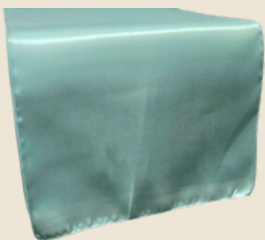

Prix : 4.50$

**Chemin de table
satin turquoise**