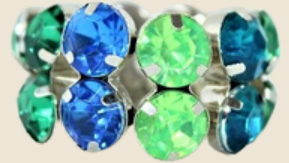

Prix : 2.00\$

PRODUCTIONS
JADOR

-Habillage de table-

• Attache serviette

**Attache ronde
argente brillante**

Prix : 0,75\$

**Attache serviette
royal argent**

Prix : 0,75\$

**Attache serviette
royal bleu/violet**

Prix : 0,75\$

**Attache serviette
royal émeraude**

Prix : 0,75\$

**Attache serviette
royal or**

Prix : 0,75\$

**Attache serviette
royal pastel**

Prix : 0,75\$