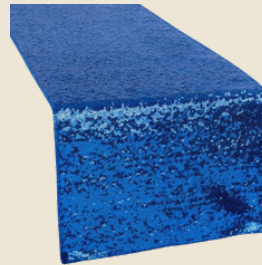

**Chemin de table
paillette bleu royal**

Prix : 8.00\$

**Chemin de table
chiffon sauge**

Prix : 6.50\$

**Chemin de table
damier noir et blanc**

Prix : 4.50\$

**Chemin de table
carreaux rouge et noir**

Prix : 4.50\$