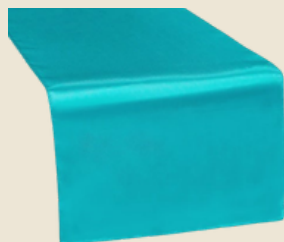

Prix : 4.50$

**Chemin de table
satin sarcelle**