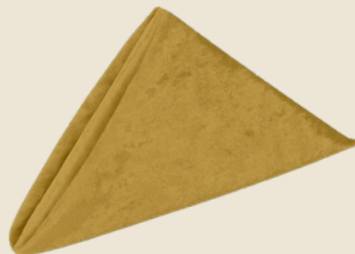

Prix : 1.50\$

PRODUCTIONS
JADOR

-Habillage de table-

• Serviette de table

Serviette de table
polyester gris

Prix : 1.50\$

Serviette de table
polyester blanche

Prix : 1.50\$

Serviette de table
polyester aubergine

Prix : 1.50\$

Serviette de table
polyester orange brûlé

Prix : 1.50\$

Serviette de table
polyester vert mousse

Prix : 1.50\$

Serviette de table
moutarde

Prix : 1.50\$

Serviette de table or

Prix : 1.50\$

Serviette de table
rouge à motifs

Prix : 1.50\$

PRODUCTIONS
JADOR

-Habillage de table-

• Sous-assiette décorative

**Sous-assiette
décorative embossée or**