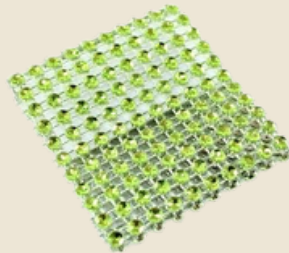

**Attache serviette
royal bleu/violet**

Prix : 0,75\$

**Attache serviette
royal émeraude**

Prix : 0,75\$

**Attache serviette
royal or**

Prix : 0,75\$

**Attache serviette
royal pastel**

Prix : 0,75\$

**Attache velcro (strass)
pierre de rhin argent 2**

Prix : 0,50\$

**Attache velcro
(strass) de rhin or 2**

Prix : 0,50\$

**Attache velcro (strass)
de rhin turquoise 2**

Prix : 0,50\$

**Attache velcro (strass)
de rhin verte 2**