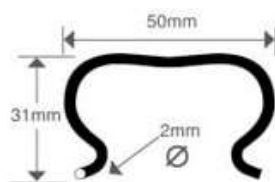

PINZE DA IRRIGAZIONE

PINZA

PUNTI

TUBO DA IRRIGAZIONE

MOD 141

E41

Ø
13-16 mm

MOD 142

E42

Ø
17-20 mm

MOD 150

E50

Ø
21-24 mm

MOD 155

E55

Ø
25-28 mm