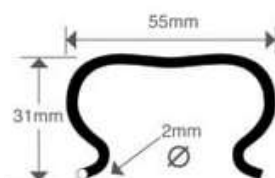

PINZE DA IRRIGAZIONE

PINZA

PUNTI

TUBO DA IRRIGAZIONE

MOD 141

E41

Ø
13-16 mm

MOD 142

E42

Ø
17-20 mm

MOD 150

E50

Ø
21-24 mm

MOD 155

E55

Ø
25-28 mm