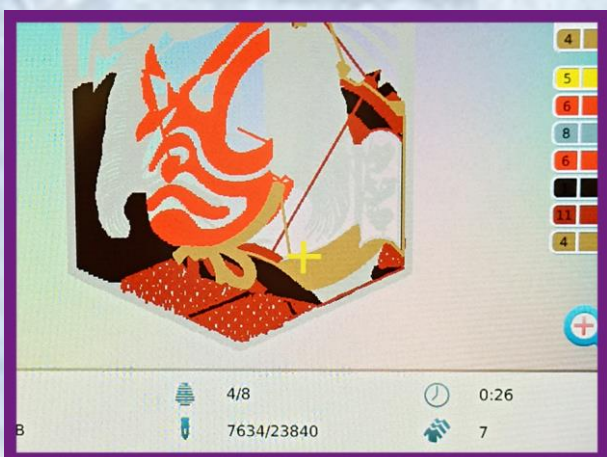

Typical GG-721 Machine à Broder

Faites passer votre broderie à un niveau supérieur avec la machine à broder moderne et facile à utiliser Typical GG721, 12 aiguilles.

Grâce à l'utilisation de 12 aiguilles, vous disposez d'un riche choix de couleurs pour vos motifs de broderie. La coupe du fil et le changement de couleur dans le programme de couture se font automatiquement.

L'écran tactile haute résolution de 10,1 pouces permet de prévisualiser avec précision votre motif de broderie. Les changements de couleur dans le programme de broderie sont possibles à tout moment dans l'aperçu du motif et sont immédiatement affichés.

La position de votre programme de broderie peut être facilement inversée ou tournée. Il suffit d'appuyer sur un bouton. Pour la création de monogrammes, de noms et de caractères, 28 polices de caractères sont préinstallées sur la machine.

Pendant la broderie, l'écran vous indique la progression actuelle et la position dans le programme de broderie.

La livraison comprend deux grands cadres de fixation de 300 x 200 mm et deux cadres plus petits de 100 x 100 mm.