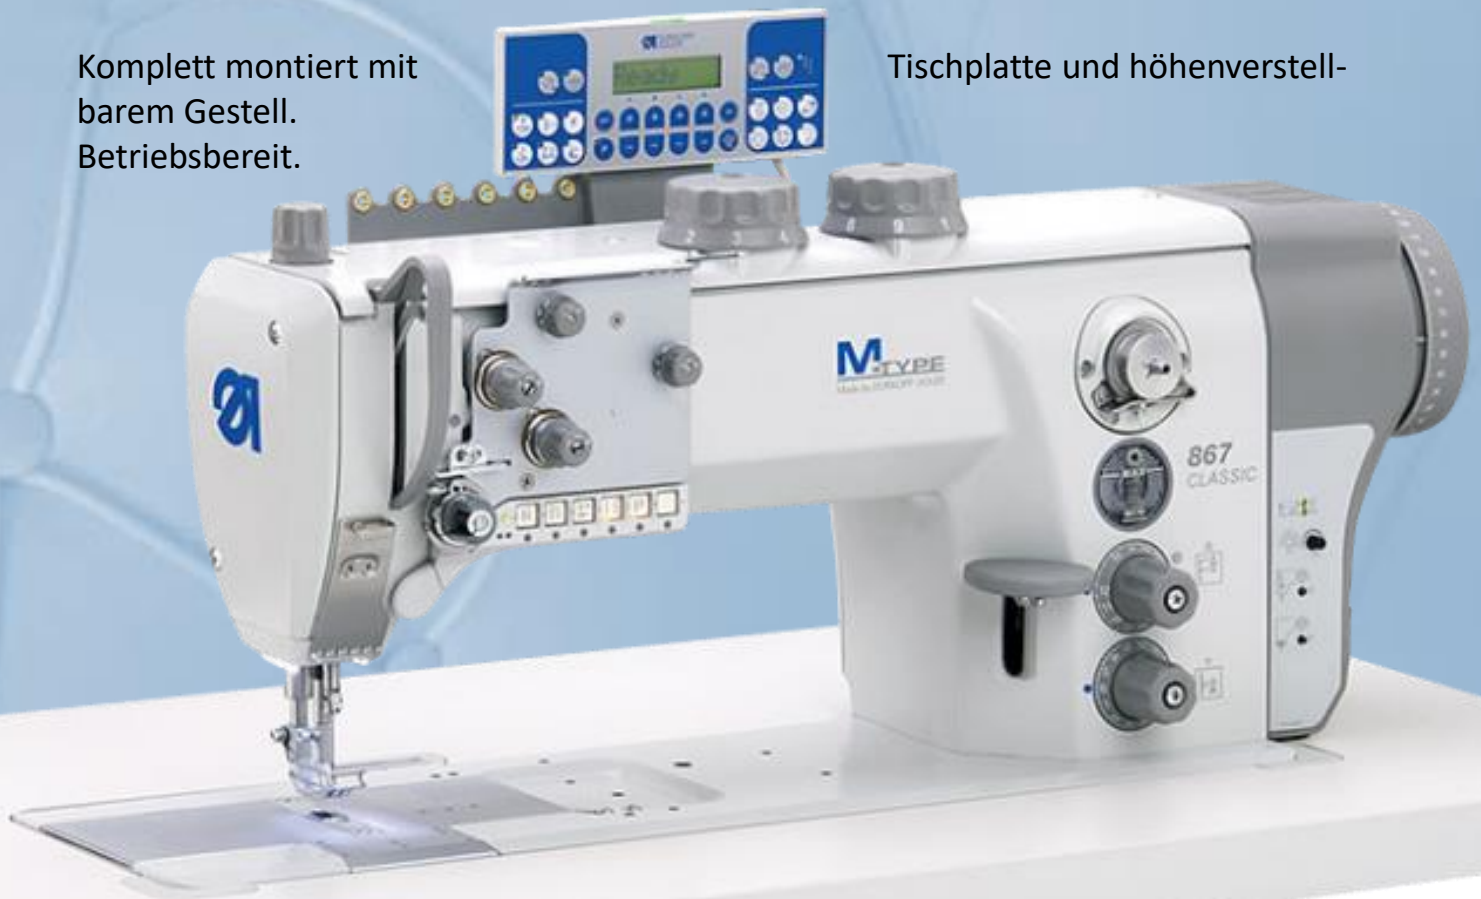

Der Polsterprofi

Dürkopp Adler 867-190342-M Classic

Ergonomische und leistungsfähige Premium-Dreifachtransportmaschine mit integriertem, durchzugsstarkem Direktantrieb. Ausgestattet mit automatischem Fadenabschneider, Presserfusslüftung, Nahtverriegelung, Hubschnellverstellung und zuschaltbarer zweiter Stichlänge erfüllt die Maschine höchste Ansprüche.

Der gleichmässige Materialtransport sorgt für eine gleichbleibende, hohe Nahtqualität.

Komplett montiert mit
barem Gestell.
Betriebsbereit.

Tischplatte und höhenverstell-

Sonderpreis für einen
Kompressor bei
Bestellung mit
einer neuen
Maschine:
590,- CHF*

Le Professionnel

Dürkopp Adler 867-190342-M Classic

Machine à triple entraînement premium, ergonomique et performante, avec entraînement direct intégré et puissant. Équipée d'un coupe-fil automatique, d'un releveur de pied presseur, d'un dispositif de verrouillage de la couture, d'un réglage rapide de la course et d'une deuxième longueur de point activable, cette machine répond aux exigences les plus élevées.