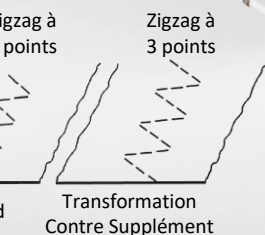

- Prix pour la machine standard, sans équipements optionnels, TVA en sus. Dans la limite des stocks disponibles, sous réserve de vente intermédiaire. Cette offre est sans engagement. Zellweger AG se réserve le droit de mettre fin à cette offre à tout moment.

Édition 10/2023