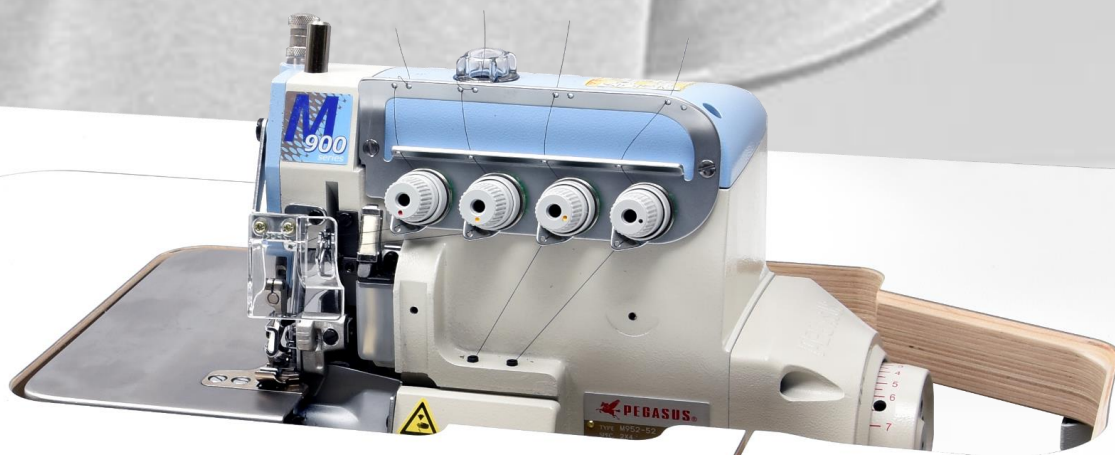

Bestseller

Pegasus M952 Overlock

Leistungsfähige Overlockmaschine mit 2 Nadeln und 4 Fäden für leichte bis mittlere Materialien. Der integrierte Direktantrieb sorgt für einen gleichmässigen und ruhigen Lauf sowie kräftigen Durchzug.

Der Nadelabstand beträgt 2mm, die Überdeckbreite beträgt 4mm

Die Maschine ist für allgemeine Versäuberungsarbeiten bestens geeignet.

Tischeben (versenkt) montiert mit Tischplatte und höhenverstellbarem Gestell. Betriebsbereit.

LED-Leuchte mit Tischklemme
optional. Aufpreis 195,- CHF

Komplettpreis 2'290,- CHF*
Inkl. Lieferung, Aufstellung
und Instruktion

* Preis für die Standardmaschine, ohne optionale Ausstattungen, zuzüglich Mehrwertsteuer. Zwischenverkauf vorbehalten. Das Angebot ist freibleibend. Zellweger AG behält sich das Recht vor dieses Angebot jederzeit zu beenden.