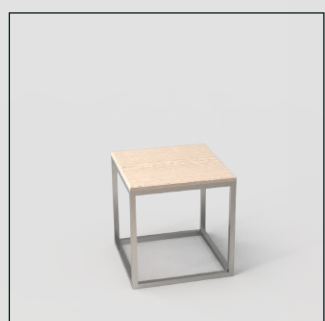

# 直角系列 Q050

\$3,500 / 5天

面寬 50x50

L 高度100

M 高度80

S 高度50

cm

租賃產品