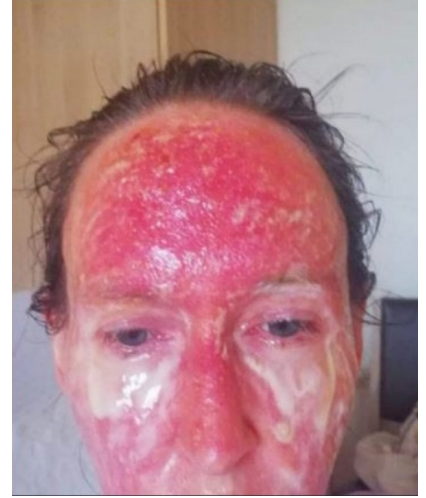

انتباه الأطباء والممرضات:

استخدام أسلحة الميكروويف
ضد المدنيين

تسبب أسلحة الميكروويف هذه
عددًا لا يحصى من الحالات -
جلطات الدم والحروق والتورم
والكدمات والأمراض التي لم
يسبق لها مثيل. انتبه للجروح
والجروح التي لا تشفى.

متلازمة هافانا/الحوادث
الصحية الشاذة (AHI) -
تشمل الأعراض ظهور صوت
حاد، وفقدان التوازن، وضغط
الاهتزاز على الرأس - كل
ذلك يحدث في وقت واحد.

تقوم وكالة المخابرات
المركزية وقوة الفضاء
الأمريكية بتشغيل هذه الأسلحة
من قاعدة شريفير بالقرب من
كولورادو سبرينغز. مكتب
التحقيقات الفيدرالي متورط في
عملية التستر.