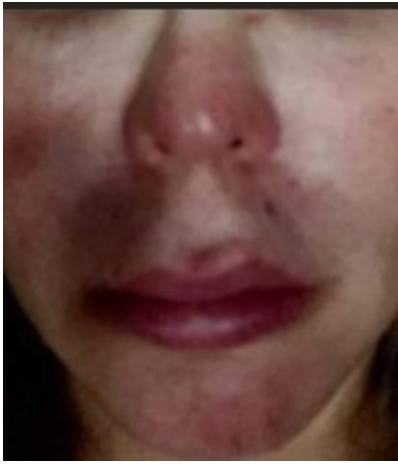

انتباه الأطباء والممرضات:

استخدام أسلحة الميكروويف
ضد المدنيين

تسبب أسلحة الميكروويف هذه
عددًا لا يحصى من الحالات -
جلطات الدم والحروق والتورم
والكدمات والأمراض التي لم
يسبق لها مثيل. انتبه للجروح
والجروح التي لا تشفى.

متلازمة هافانا/الحوادث
الصحية الشاذة (AHI) -
تشمل الأعراض ظهور صوت
حاد، وفقدان التوازن، وضغط
الاهتزاز على الرأس - كل
ذلك يحدث في وقت واحد.

تقوم وكالة المخابرات
المركزية وقوة الفضاء
الأمريكية بتشغيل هذه الأسلحة
من قاعدة شريفير بالقرب من
كولورادو سبرينغز. مكتب
التحقيقات الفيدرالي متورط في
عملية التستر.