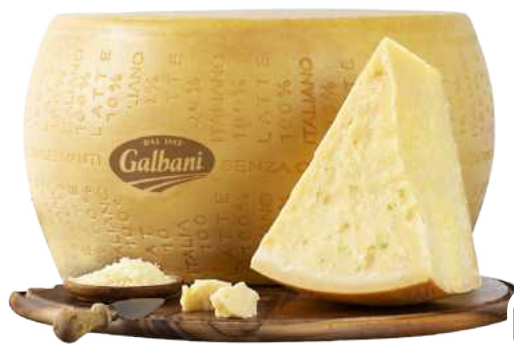

dal 23 giugno al 2 luglio 2026

Salumi & Formaggi

eté

GALBANI
FORMAGGIO
DURO
GRANCUSTO
ALL'ETTO

0,89