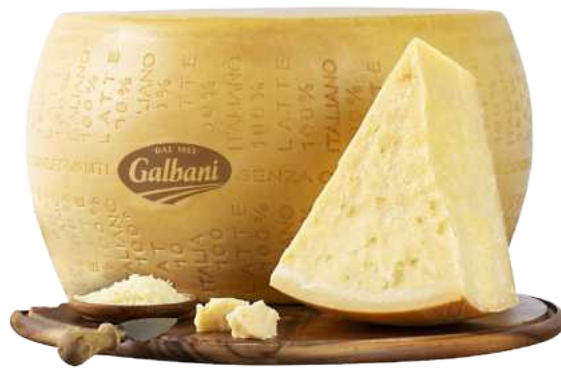

STAR
PUMMARO'
PASSATA
700G

€ 0,85

il mondo et 
noi insieme a te

Grand et 

et 

et 
prime

et 
smarty

IL MONDO ET 
TI PREMIA

Galà GRANDI MARCHE

FINI
PROSCIUTTO COTTO
ALL'ETTO **0,99**

GALBANI
FORMAGGIO DURO GRANGUSTO
ALL'ETTO **0,89**

MULLER
CREMA DI YOGURT
BIANCO
INTERO - MAGRO **0,55**
2X125G

NESTLÉ
FRUTTOLO
GUSTI ASSORTITI
6X50G **1,49**

GALBANI
CREMA BEL PAESE
X 2 **0,49**
56G

KRAFT
FETTE
CLASSICHE
350G

1,99

CUOR DI MIX
GRATTUGGIATO
FRESCO
70G

0,89

GALBANINO
L'ORIGINALE
270 G **2,69**

Galà GRANDI MARCHE

MC CAIN
LE PATATINE
ORIGINALI
1,04KG