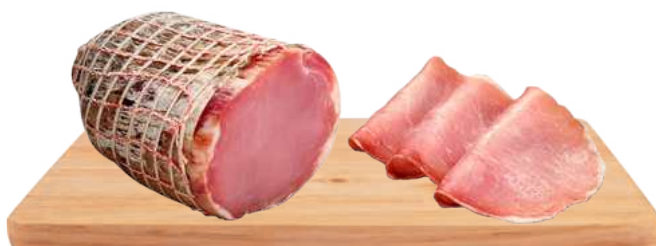

MOTTOLINI
BRESAOLA GRAN GUSTO
ALL'ETTO **2,99**

MASTRO
benta

PARMA DOP
18 MESI
ALL'ETTO

2,59

ARTIGIAN
COPPA PARMA IGP
ALL'ETTO **1,99**

GALBANI
SALAME PANINARO
ALL'ETTO **1,09**

LUCANA SALUMI
FILETTO
STAGIONATO
ALL'ETTO **1,69**

LUSETTI
PANCETTA
COPPATA NOCETO
ALL'ETTO **1,49**

RENZINI
COTTO BRACE
ARROSTO
ALTA QUALITÀ
ALL'ETTO **1,59**

AIA
AEQUILIBRIUM
PETTO DI TACCHINO
ARROSTO
ALL'ETTO **1,19**

dal 29 aprile al 11 maggio 2026

Salumi & Formaggi

eté

MASTRO **bentà**

CACIOCAVALLO
SILANO DOP
ALL'ETTO

1,59

MASTRO **bentà**

PROVOLONE
ALL'ETTO

1,09

TORREVILLA
OLTREPO' PAVESE
RIESL DOC
OLTREPO'
BONARDA DOC
750ML

4,49

GALBANI
BEL PAESE
ALL'ETTO

1,29

CAROZZI
GEMMA
GORGONZOLA
E MASCARPONE
ALL'ETTO

1,29

BUSTI
IL PECORINO TOSCANO DOP SEMIST.
ALL'ETTO

2,39

ANTICA CASCINA
GRAN CRUE DI GROTTA
ALL'ETTO