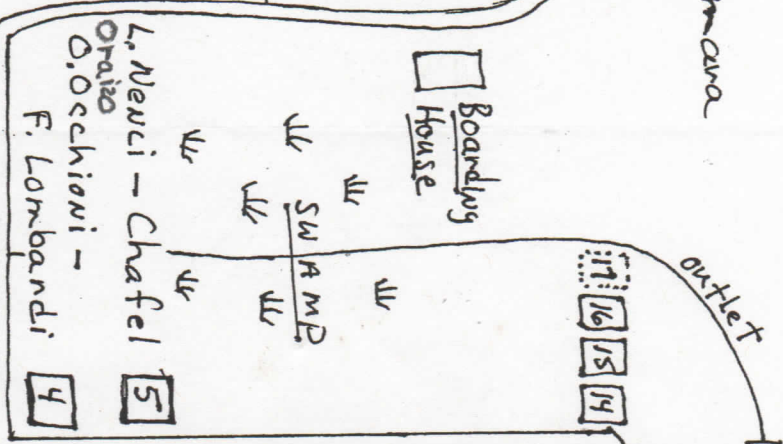

Bidwells  
Creek  
Woods

Pine  
Woods

- 18 J. Chafel, G. Punito
- 19 Gena
- 20 P. Fammuggia, F. Yamabaco
- 21 Rodegherio
- 22 F. Chafel, P. Sica
- 23 S. Mustari
- 24 S. Pascuzzo, J. Samana

ORCHARD

- 36 E Sposito
- 37 P. Marchese, M. Muchard
- 38 Chafel
- 39 Samana, Rittaco
- 40 A. Tarantella, Pascuzzo

- 6 Lavarthy Yasso
- 7 La Delta, P. Pullano
- 8 M. Schifino
- 9 M. Coco
- 10 P. Gevola
- 11 Grasso
- 12 N. Prate
- 13 J. Pullano, Sautelli

G.T.W. Railroad

Key: Homes, etc.  
 [3] Visible Remains  
 [4] Unidentifiable  
 26 Names of Inhabitants  
 --- Foot Path