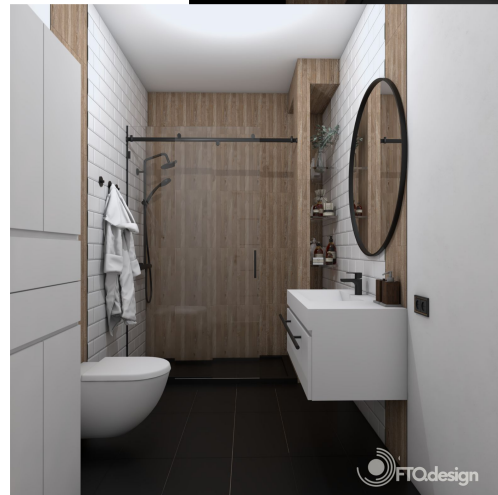

Envio de 3 a 5

Recolha em Lc

Recolha em 30

O seu artigo

Frontal de duche SENSEA REMIX 2 PORTAS DE  
CORRER 170X195CM

★★★★☆ 96 avaliações

**454.00 €**

Ref 88286908