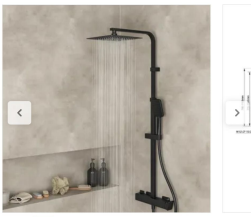

Azulejo branco treinte 10 x 20 cm

★★★★★

11,95 €

Caixa de 1 m<sup>2</sup> - 1105 €

< Conjuntos de duche

Ref 89198966  
Conjunto de duche SENSEA STUDIO COM TORNEIRA PRETO

★★★★★ 62 avaliações

179.00 €