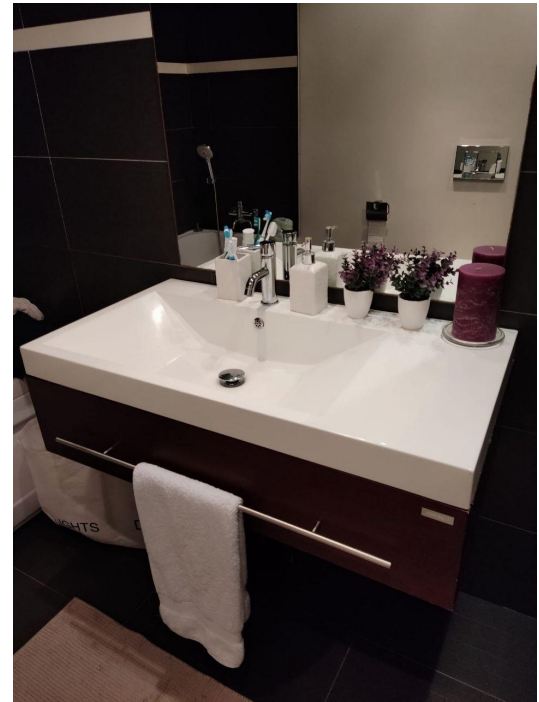

the easiest option will be to paint it with white