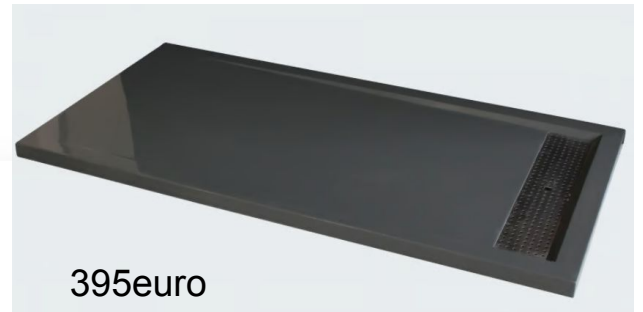

shower 80*150 (or can be smaller 80*140) + 25-35cm for depth of the shelves