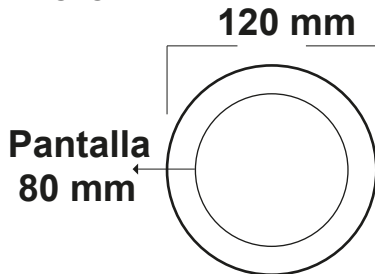

VECTOR:

Los valores técnicos que se muestran en éste documento, son de carácter informativo y estadístico, no reflejan los parámetros técnicos reales de cada producto en todo momento, para conocer dichos valores o parámetros en cada caso específico, será necesario la aplicación de pruebas directas de laboratorio a cada unidad.