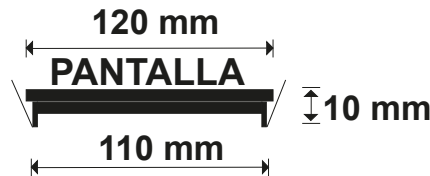

VECTOR:

Los valores técnicos que se muestran en éste documento, son de carácter informativo y estadístico, no reflejan los parámetros técnicos reales de cada producto en todo momento, para conocer dichos valores o parámetros en cada caso específico, será necesario la aplicación de pruebas directas de laboratorio a cada unidad.