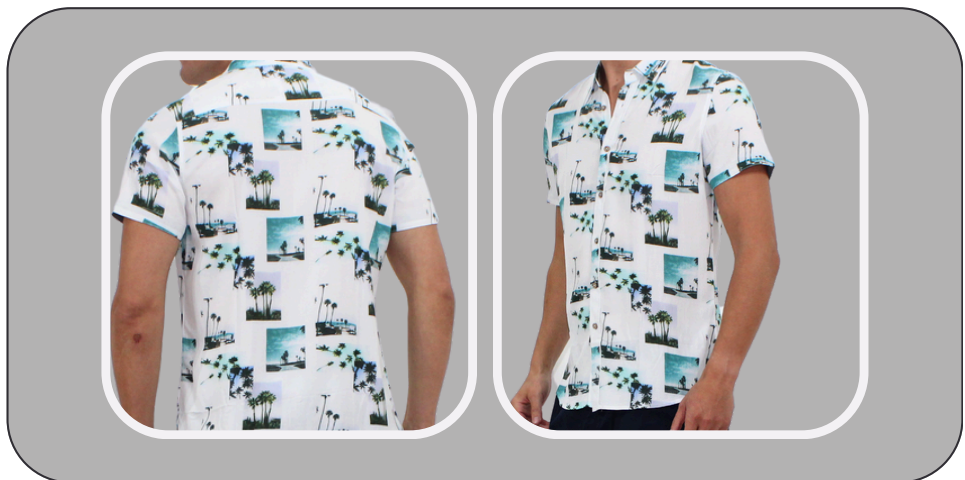

Camisa Black

CH-M-G-XG

1 - 2 - 2 - 1

Chamarra caballero tipo
bomber

ARTÍCULO: RA2444

12 PZ POR CAJA

BLANCO-GRIS-ROJO-MARINO -NEGRO