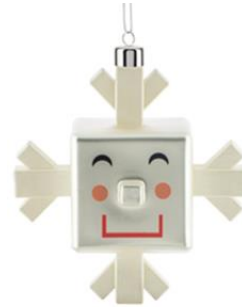

GJ02 9
cm 10x6 - h cm 10,2