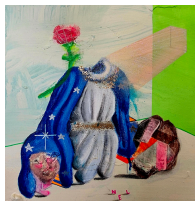

NEL FIGUEROA
JULY - SEPTEMBER, 2024
MAIN GALLERY EXHIBITION
81CVI.COM 340.203.4030

81C

OPEN HOURS
MON-FRI 5-8PM
FREE ADMISSION

Aparición repentina
\$1,195 / 12x12"

Colono (Trovador)
\$1,500 / 20x16"

Sortis
\$4,500 / 60x50"

Torcaz
\$1,500 / 20x16"

Glitching Souvenirs
\$795 / 10x10"

Casa de campo I
\$1,900 / 20x16"

Espejismo Tropical
\$895 / 10x10"

En confinamiento
\$4,500 / 60x60"

Arreglo de mesa (glitch)
\$850 / 10x10"

Composición de tres paisajes y un Bodegón
\$995 / 16x16"

Composición de dos pájaros y un paisaje
\$995 / 16x16"

Colono
\$3,900 / 50x40"

Arreglo de mesa dos con paraísos
\$1,500 / 20x20"

Día de Playa
\$895 / 14x11"

Realization
\$1,795 / 22x14"

Centro de mesa
\$2,500 / 28x22"