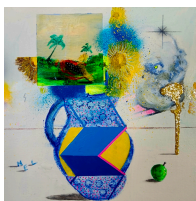

NEL FIGUEROA
JULY - SEPTEMBER, 2024
MAIN GALLERY EXHIBITION
81CVI.COM 340.203.4030

81C

OPEN HOURS
MON-FRI 5-8PM
FREE ADMISSION

Aparición repentina
\$1,195 / 12x12"

Colono (Trovador)
\$1,500 / 20x16"

Sortis
\$4,500 / 60x50"

Torcaz
\$1,500 / 20x16"

Glitching Souvenirs
\$795 / 10x10"

Casa de campo I
\$1,900 / 20x16"

Espejismo Tropical
\$895 / 10x10"

En confinamiento
\$4,500 / 60x60"

Arreglo de mesa (glitch)
\$850 / 10x10"

Composición de tres paisajes y un Bodegón
\$995 / 16x16"

Composición de dos pájaros y un paisaje
\$995 / 16x16"

Colono
\$3,900 / 50x40"

Arreglo de mesa dos con paraísos
\$1,500 / 20x20"

Día de Playa
\$895 / 14x11"

Realization
\$1,795 / 22x14"

Centro de mesa
\$2,500 / 28x22"