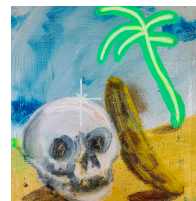

NEL FIGUEROA
JULY - SEPTEMBER, 2024
MAIN GALLERY EXHIBITION
81CVI.COM 340.203.4030

81C

OPEN HOURS
MON-FRI 5-8PM
FREE ADMISSION

Aparición repentina
\$1,195 / 12x12"

Colono (Trovador)
\$1,500 / 20x16"

Sortis
\$4,500 / 60x50"

Torcaz
\$1,500 / 20x16"

Glitching Souvenirs
\$795 / 10x10"

Casa de campo I
\$1,900 / 20x16"

Espejismo Tropical
\$895 / 10x10"

En confinamiento
\$4,500 / 60x60"

Arreglo de mesa (glitch)
\$850 / 10x10"

Composición de tres paisajes y un Bodegón
\$995 / 16x16"

Composición de dos pájaros y un paisaje
\$995 / 16x16"

Colono
\$3,900 / 50x40"

Arreglo de mesa dos con paraísos
\$1,500 / 20x20"

Día de Playa
\$895 / 14x11"

Realization
\$1,795 / 22x14"

Centro de mesa
\$2,500 / 28x22"