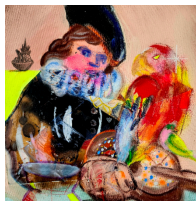

NEL FIGUEROA
JULY - SEPTEMBER, 2024
MAIN GALLERY EXHIBITION
81CVI.COM 340.203.4030

81C

OPEN HOURS
MON-FRI 5-8PM
FREE ADMISSION

Aparición repentina
\$1,195 / 12x12"

Colono (Trovador)
\$1,500 / 20x16"

Sortis
\$4,500 / 60x50"

Torcaz
\$1,500 / 20x16"

Glitching Souvenirs
\$795 / 10x10"

Casa de campo I
\$1,900 / 20x16"

Espejismo Tropical
\$895 / 10x10"

En confinamiento
\$4,500 / 60x60"

Arreglo de mesa (glitch)
\$850 / 10x10"

Composición de tres paisajes y un Bodegón
\$995 / 16x16"

Composición de dos pájaros y un paisaje
\$995 / 16x16"

Colono
\$3,900 / 50x40"

Arreglo de mesa dos con paraísos
\$1,500 / 20x20"

Día de Playa
\$895 / 14x11"

Realization
\$1,795 / 22x14"

Centro de mesa
\$2,500 / 28x22"