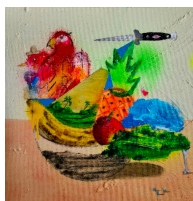

NEL FIGUEROA
JULY - SEPTEMBER, 2024
MAIN GALLERY EXHIBITION
81CVI.COM 340.203.4030

81C

OPEN HOURS
MON-FRI 5-8PM
FREE ADMISSION

Aparición repentina
\$1,195 / 12x12"

Colono (Trovador)
\$1,500 / 20x16"

Sortis
\$4,500 / 60x50"

Torcaz
\$1,500 / 20x16"

Glitching Souvenirs
\$795 / 10x10"

Casa de campo I
\$1,900 / 20x16"

Espejismo Tropical
\$895 / 10x10"

En confinamiento
\$4,500 / 60x60"

Arreglo de mesa (glitch)
\$850 / 10x10"

Composición de tres paisajes y un Bodegón
\$995 / 16x16"

Composición de dos pájaros y un paisaje
\$995 / 16x16"

Colono
\$3,900 / 50x40"

Arreglo de mesa dos con paraísos
\$1,500 / 20x20"

Día de Playa
\$895 / 14x11"

Realization
\$1,795 / 22x14"

Centro de mesa
\$2,500 / 28x22"