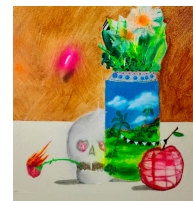

NEL FIGUEROA
JULY - SEPTEMBER, 2024
MAIN GALLERY EXHIBITION
81CVI.COM 340.203.4030

81C

OPEN HOURS
MON-FRI 5-8PM
FREE ADMISSION

Aparición repentina
\$1,195 / 12x12"

Colono (Trovador)
\$1,500 / 20x16"

Sortis
\$4,500 / 60x50"

Torcaz
\$1,500 / 20x16"

Glitching Souvenirs
\$795 / 10x10"

Casa de campo I
\$1,900 / 20x16"

Espejismo Tropical
\$895 / 10x10"

En confinamiento
\$4,500 / 60x60"

Arreglo de mesa (glitch)
\$850 / 10x10"

Composición de tres paisajes y un Bodegón
\$995 / 16x16"

Composición de dos pájaros y un paisaje
\$995 / 16x16"

Colono
\$3,900 / 50x40"

Arreglo de mesa dos con paraísos
\$1,500 / 20x20"

Día de Playa
\$895 / 14x11"

Realization
\$1,795 / 22x14"

Centro de mesa
\$2,500 / 28x22"

Still Life (en el trópico)
\$750 / 10x8"

Sin titulo (Por el aire)
\$750 / 10x8"