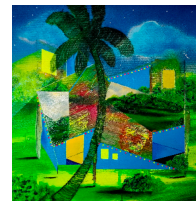

NEL FIGUEROA
JULY - SEPTEMBER, 2024
MAIN GALLERY EXHIBITION
81CVI.COM 340.203.4030

81C

OPEN HOURS
MON-FRI 5-8PM
FREE ADMISSION

Aparición repentina
\$1,195 / 12x12"

Colono (Trovador)
\$1,500 / 20x16"

Sortis
\$4,500 / 60x50"

Torcaz
\$1,500 / 20x16"

Glitching Souvenirs
\$795 / 10x10"

Casa de campo I
\$1,900 / 20x16"

Espejismo Tropical
\$895 / 10x10"

En confinamiento
\$4,500 / 60x60"

Arreglo de mesa (glitch)
\$850 / 10x10"

Composición de tres paisajes y un Bodegón
\$995 / 16x16"

Composición de dos pájaros y un paisaje
\$995 / 16x16"

Colono
\$3,900 / 50x40"

Arreglo de mesa dos con paraísos
\$1,500 / 20x20"

Día de Playa
\$895 / 14x11"

Realization
\$1,795 / 22x14"

Centro de mesa
\$2,500 / 28x22"