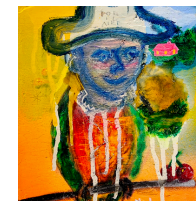

NEL FIGUEROA
JULY - SEPTEMBER, 2024
MAIN GALLERY EXHIBITION
81CVI.COM 340.203.4030

81C

OPEN HOURS
MON-FRI 5-8PM
FREE ADMISSION

Aparición repentina
\$1,195 / 12x12"

Colono (Trovador)
\$1,500 / 20x16"

Sortis
\$4,500 / 60x50"

Torcaz
\$1,500 / 20x16"

Glitching Souvenirs
\$795 / 10x10"

Casa de campo I
\$1,900 / 20x16"

Espejismo Tropical
\$895 / 10x10"

En confinamiento
\$4,500 / 60x60"

Arreglo de mesa (glitch)
\$850 / 10x10"

Composición de tres paisajes y un Bodegón
\$995 / 16x16"

Composición de dos pájaros y un paisaje
\$995 / 16x16"

Colono
\$3,900 / 50x40"

Arreglo de mesa dos con paraísos
\$1,500 / 20x20"

Día de Playa
\$895 / 14x11"

Realization
\$1,795 / 22x14"

Centro de mesa
\$2,500 / 28x22"

Still Life (en el trópico)
\$750 / 10x8"

Sin titulo (Por el aire)
\$750 / 10x8"