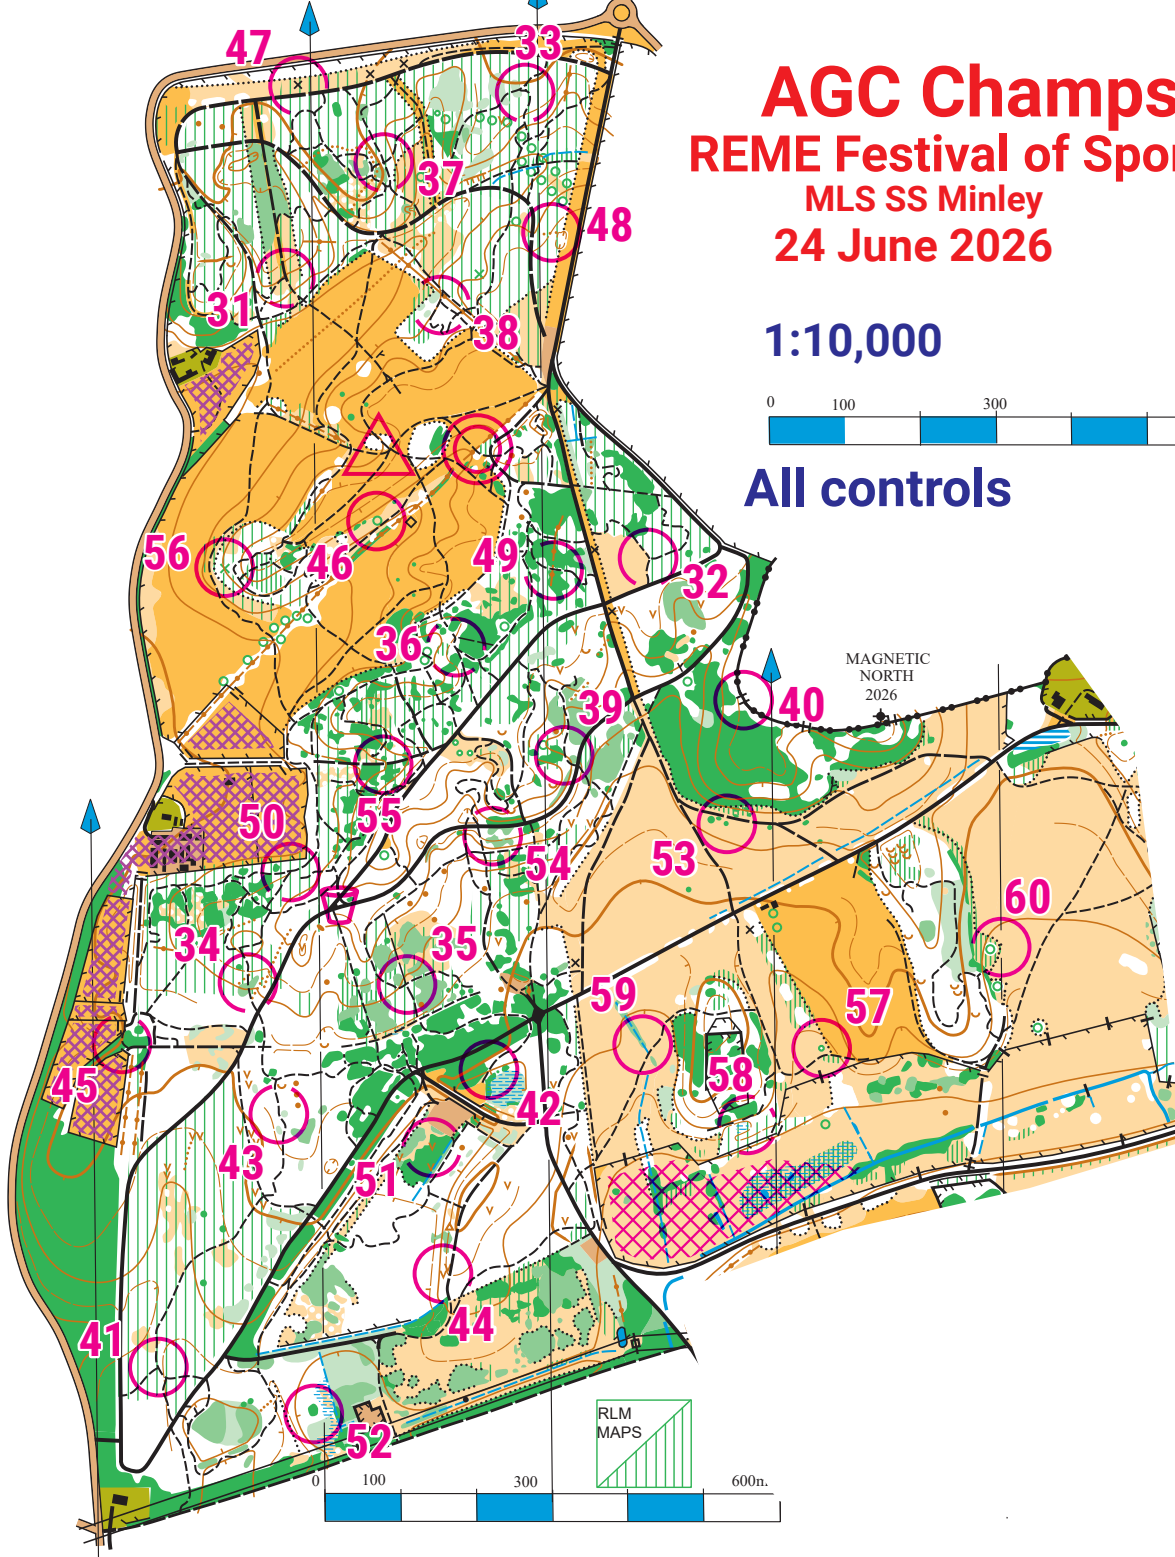

# AGC Champs

## REME Festival of Sport

MLS SS Minley  
24 June 2026

Course closes at 1500hrs  
Emergency No 07905050129  
All must report to download

1:10,000

All controls

MLS Minley 24 June 2026

All controls		30 controls			
▷		/			
31		/	Y		
32		/	Y		
33		/	Y	○	
34		/	X	○	
35		/	X		
36	↓	/	Y		
37	↗	/	Y		
38	←	/	Y		
39		/	<		
40				○	
41	↖	/	Y		
42		/			
43		/	<		
44	↙	∨			

45	←	/	##	<	
46	↑	☼		○	
47	X			T	
48	⋮				
49	+++	/	X	○	
50	/	/	Y		
51	↑	∨	##		
52	##			♀	
53	↓	##		♀	
54	##	##		≡	
55	/				
56	⊗			○	
57	↑	☼		♀	
58	∩			○	
59	SSS				
60	▷			♀	
⊗		⊗			