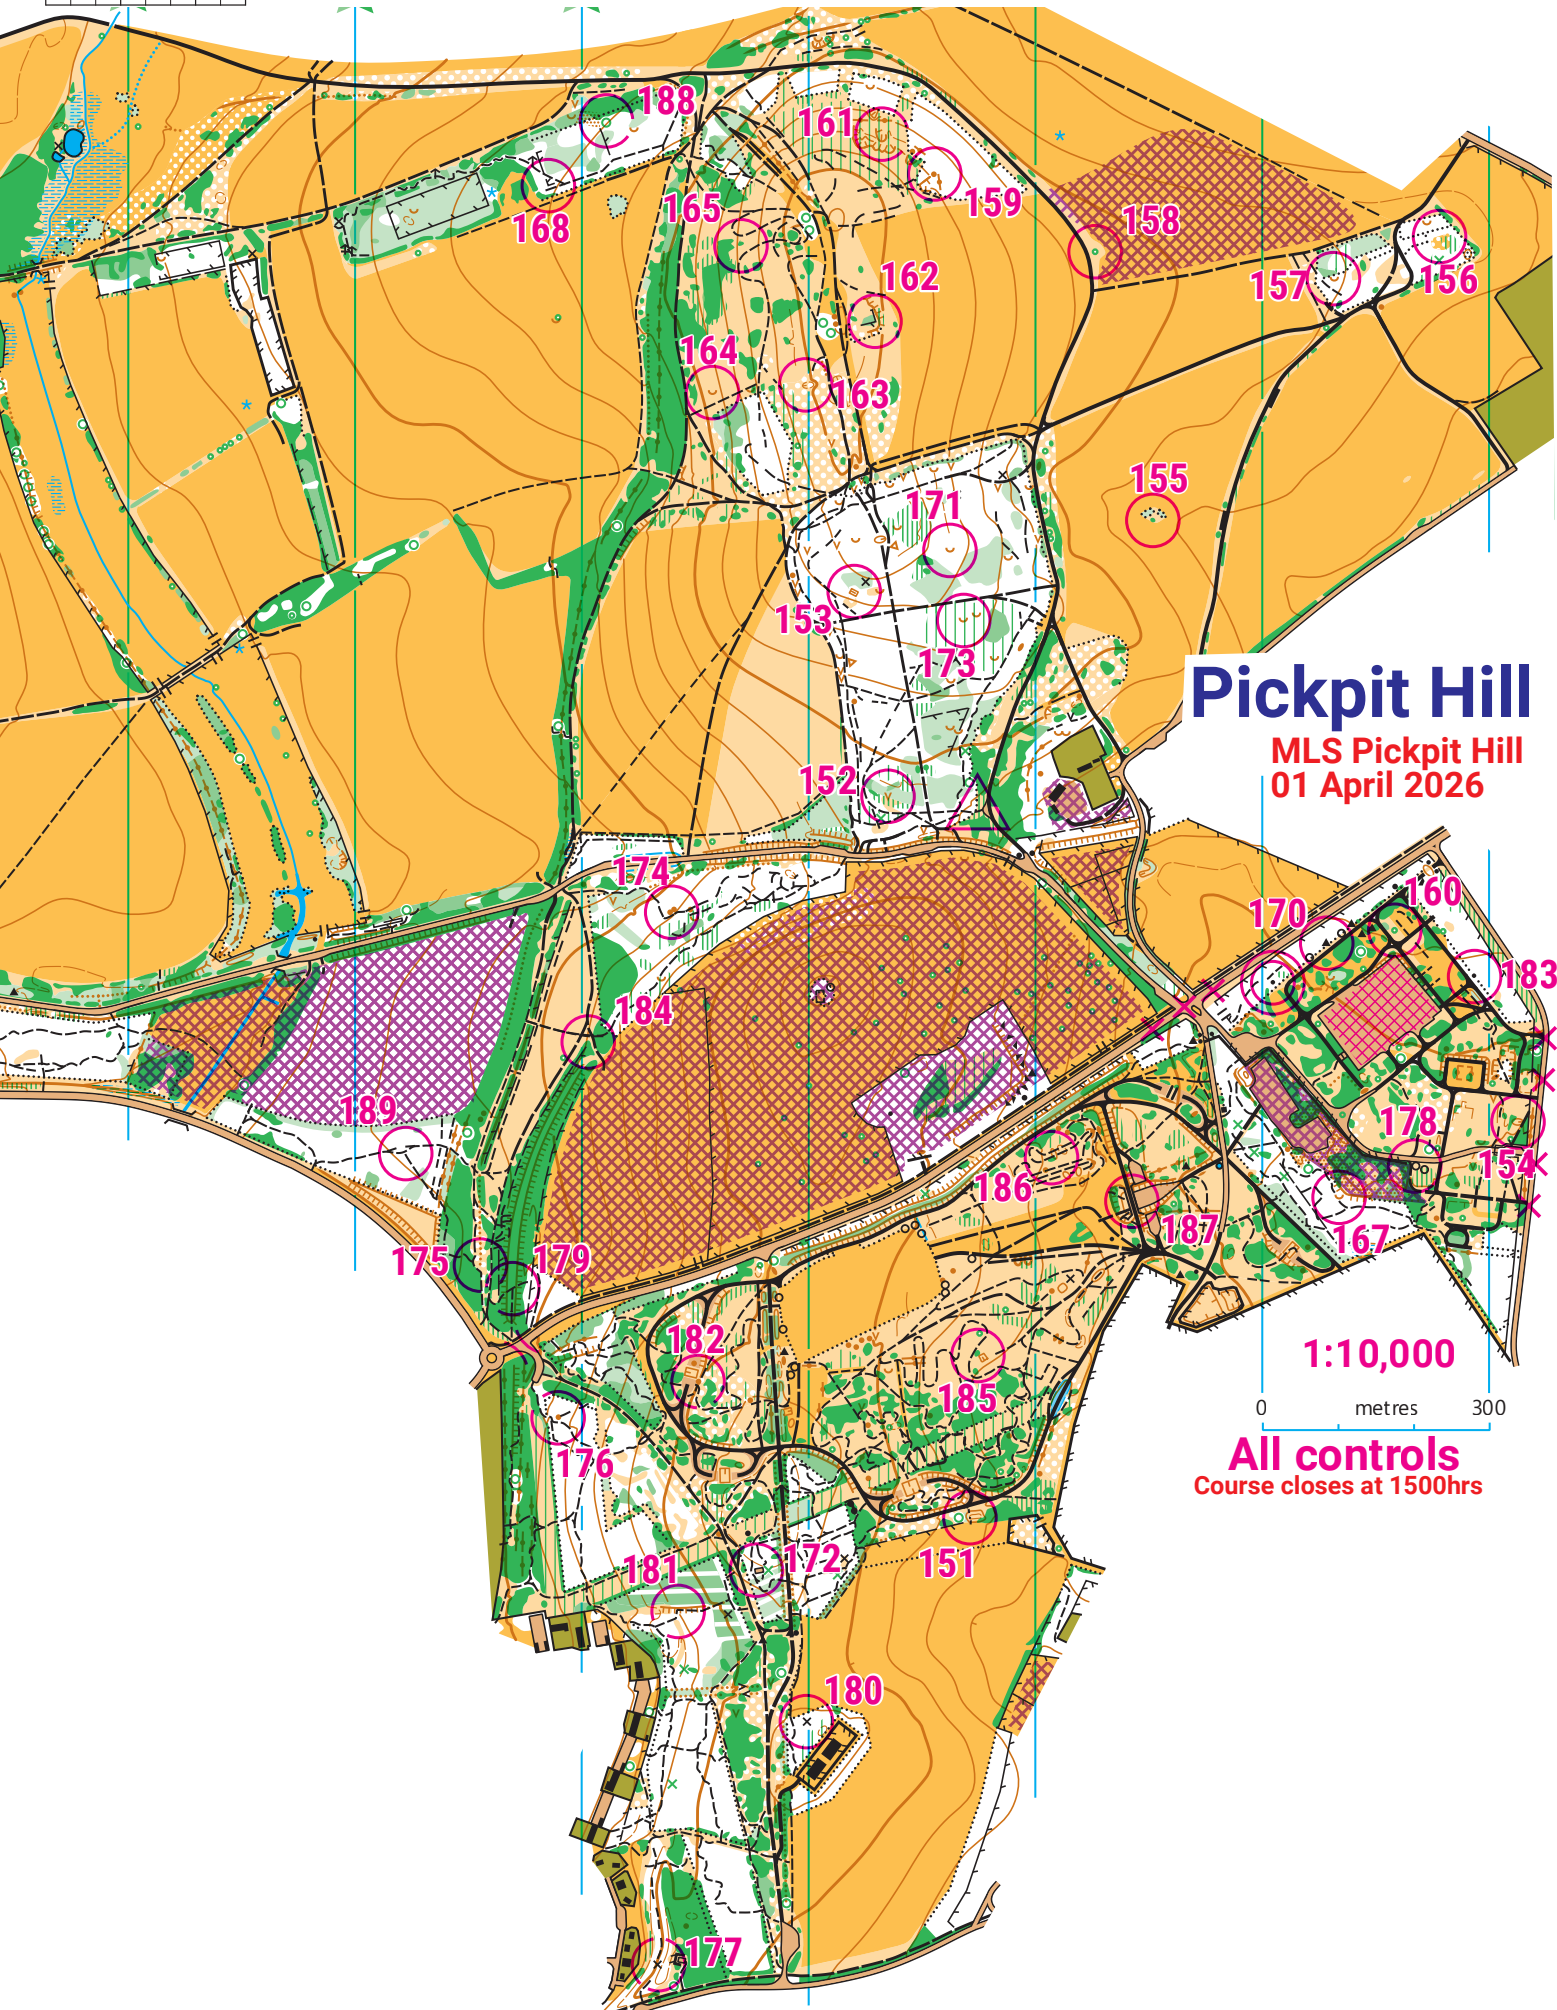

MLS Pickpit Hill	
All controls	37 controls
151	○
152	∇
153	⊖
154	⊖

155	△	○
156	∩	○
157	∪	
158	△	○
159	•	○
160	△	○

161	∩	
162	∩	⊥
163	∪	○
164	∪	
165	→	○
167	∪	

168	∩	⊥
170	▲	○
171	∪	
172	∩	F
173	∪	
174	•	⊥

175	∩	⊥
176	•	
177	×	
178	∩	
179	∩	Y
180	×	

181	∩	×
182	↓	○
183	▲	○
184	∩	○
185	∩	○
186	∩	○

187	∩	○
188	△	○
189	∩	Y
TAKE EXTREME CARE CROSSING ROAD		
○	∩	○

Pickpit Hill

MLS Pickpit Hill
01 April 2026

1:10,000
0 metres 300

All controls
Course closes at 1500hrs