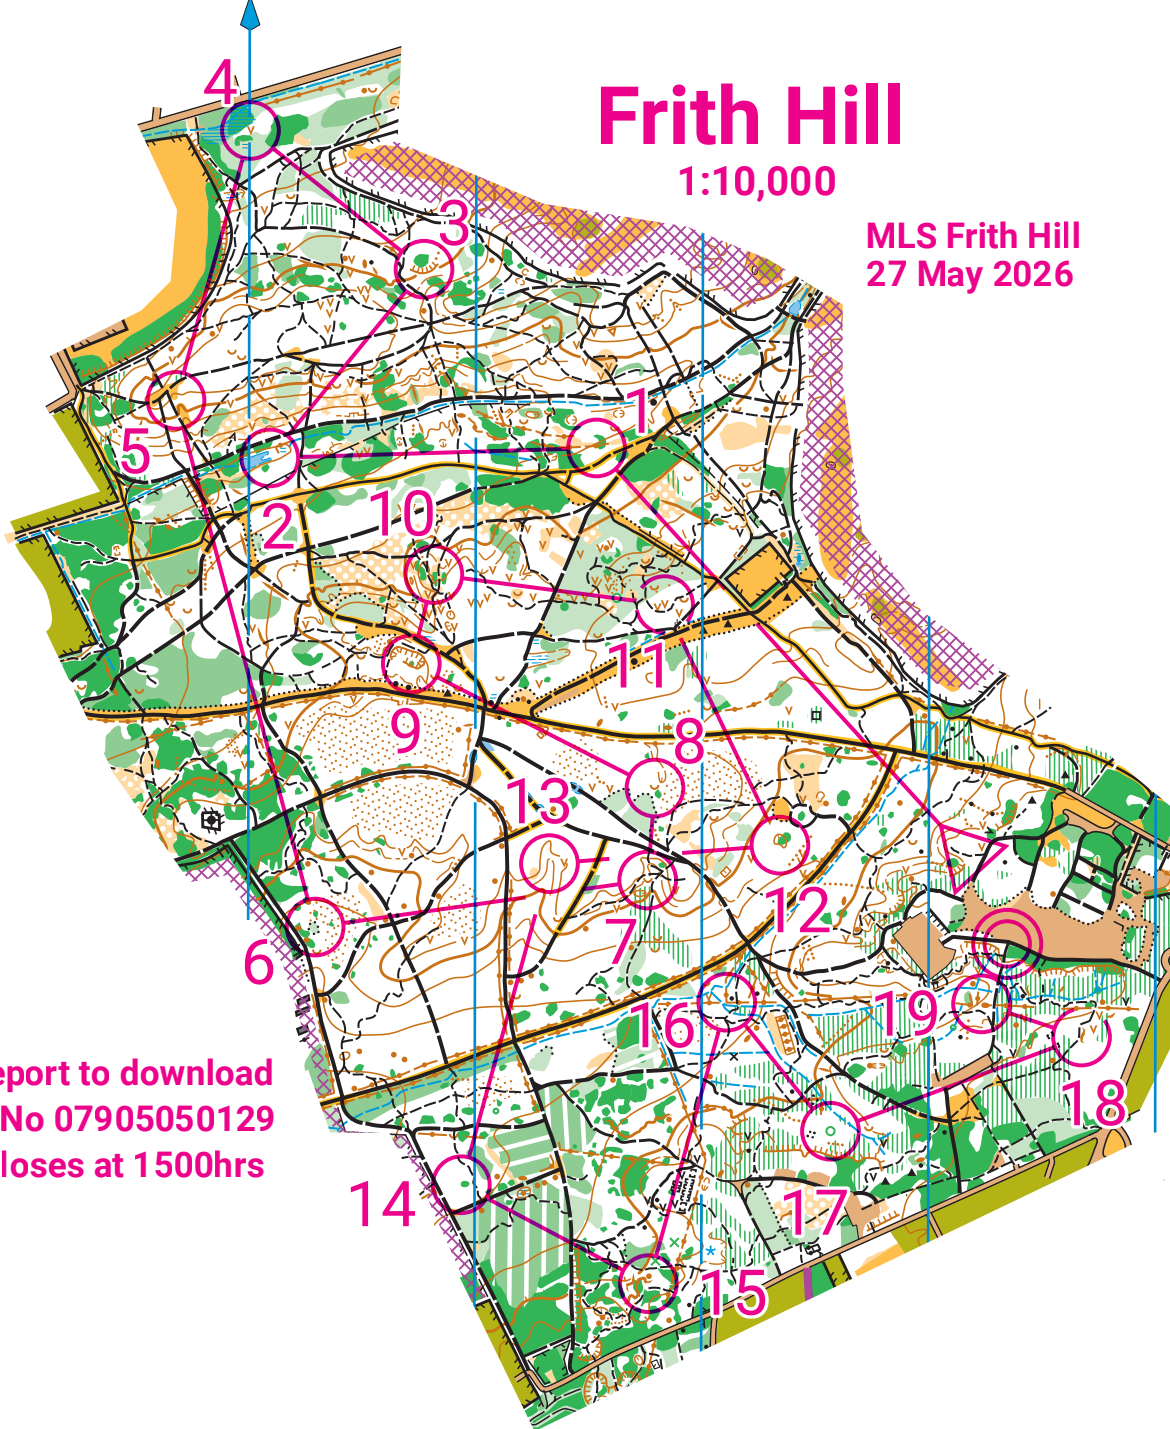

0 100 200 300m

Blue

Frith Hill

1:10,000

MLS Frith Hill
27 May 2026

All must report to download
Emergency No 07905050129
Course closes at 1500hrs

MLS Frith Hill 27 May 2026				
Blue	6.8 km	145 m		
▷		↘		
1	123	⊗	+++	⊗
2	122	⊗		⊗
3	129	⊗		⊗
4	101	∨		
5	125	∧		⊗
6	105	⊗		
7	104	∪		
8	119	∪		
9	127	⊗		⊗
10	121	⊗		⊗
11	118	→ ∨		⊗
12	110	⊗	⊗	⊗
13	120	∧		
14	107	⊗		⊗
15	108	↓ ∧		⊗
16	103	+++	+++	∪
17	111	⊗		⊗
18	109	∧		∧
19	126	→ +++		⊗
⊗	90 m			⊗