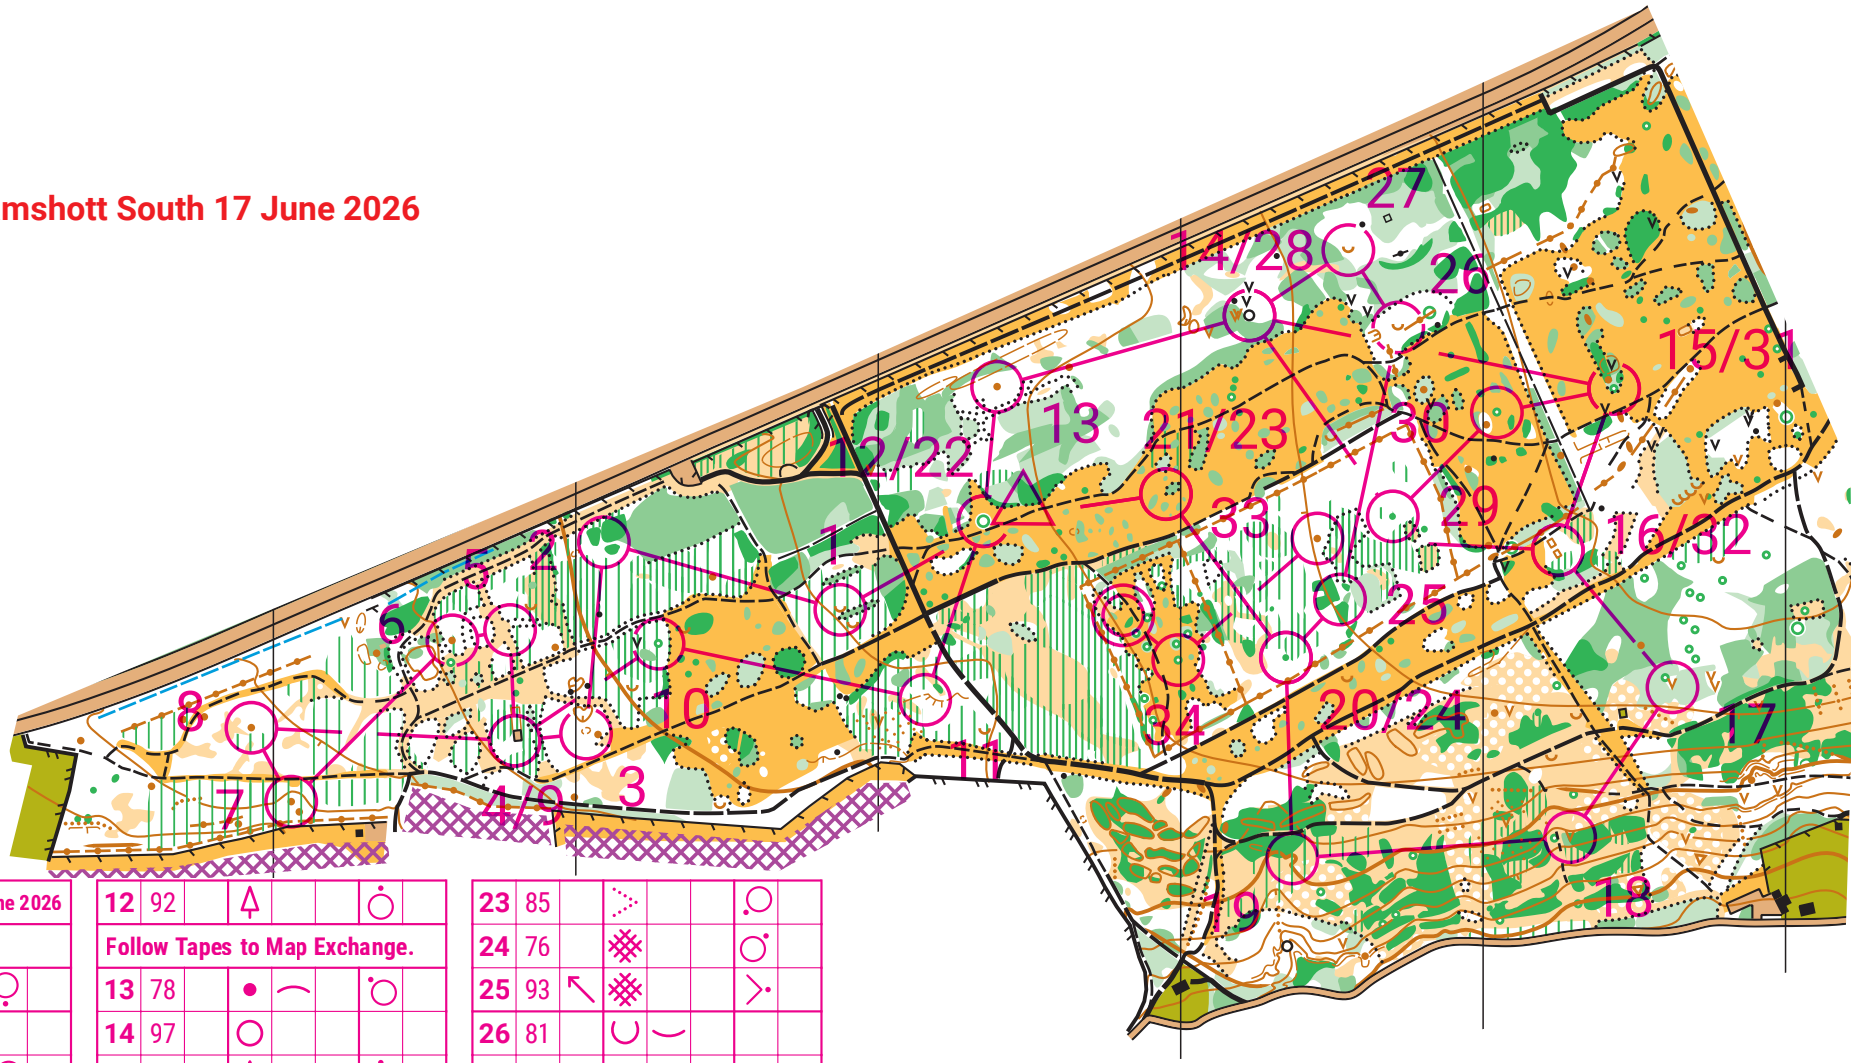

MLS SS Bramshott South 17 June 2026

MLS SS Bramshott South 17 June 2026			
Blue		6.4 km	
▷		⊗	○
1	91 ↖	∪	—
2	73 ↗	⊗	○
3	72	○	—
4	71	□	└
5	63 ↑	▷	└
6	88	•	○
7	89 ↖	•	○
8	90	•	—
9	71	□	└
10	67	△	○
11	87	∩	└

12	92	△	○
Follow Tapes to Map Exchange.			
13	78	•	—
14	97	○	—
15	96	△	○
16	75 ↘	○	∧
17	74	∨	—
18	79	∨	—
19	70	∩	—
20	76	⊗	○
21	85	▷	○
22	92	△	○
Follow Tapes to Map Exchange.			

23	85	▷	○
24	76	⊗	○
25	93 ↖	⊗	▷
26	81	∪	—
27	80	∪	—
28	97	○	—
29	62	⊗	○
30	77	△	○
31	96	△	○
32	75 ↘	○	∧
33	64	•	○
34	82 ↓	△	○
		70 m	