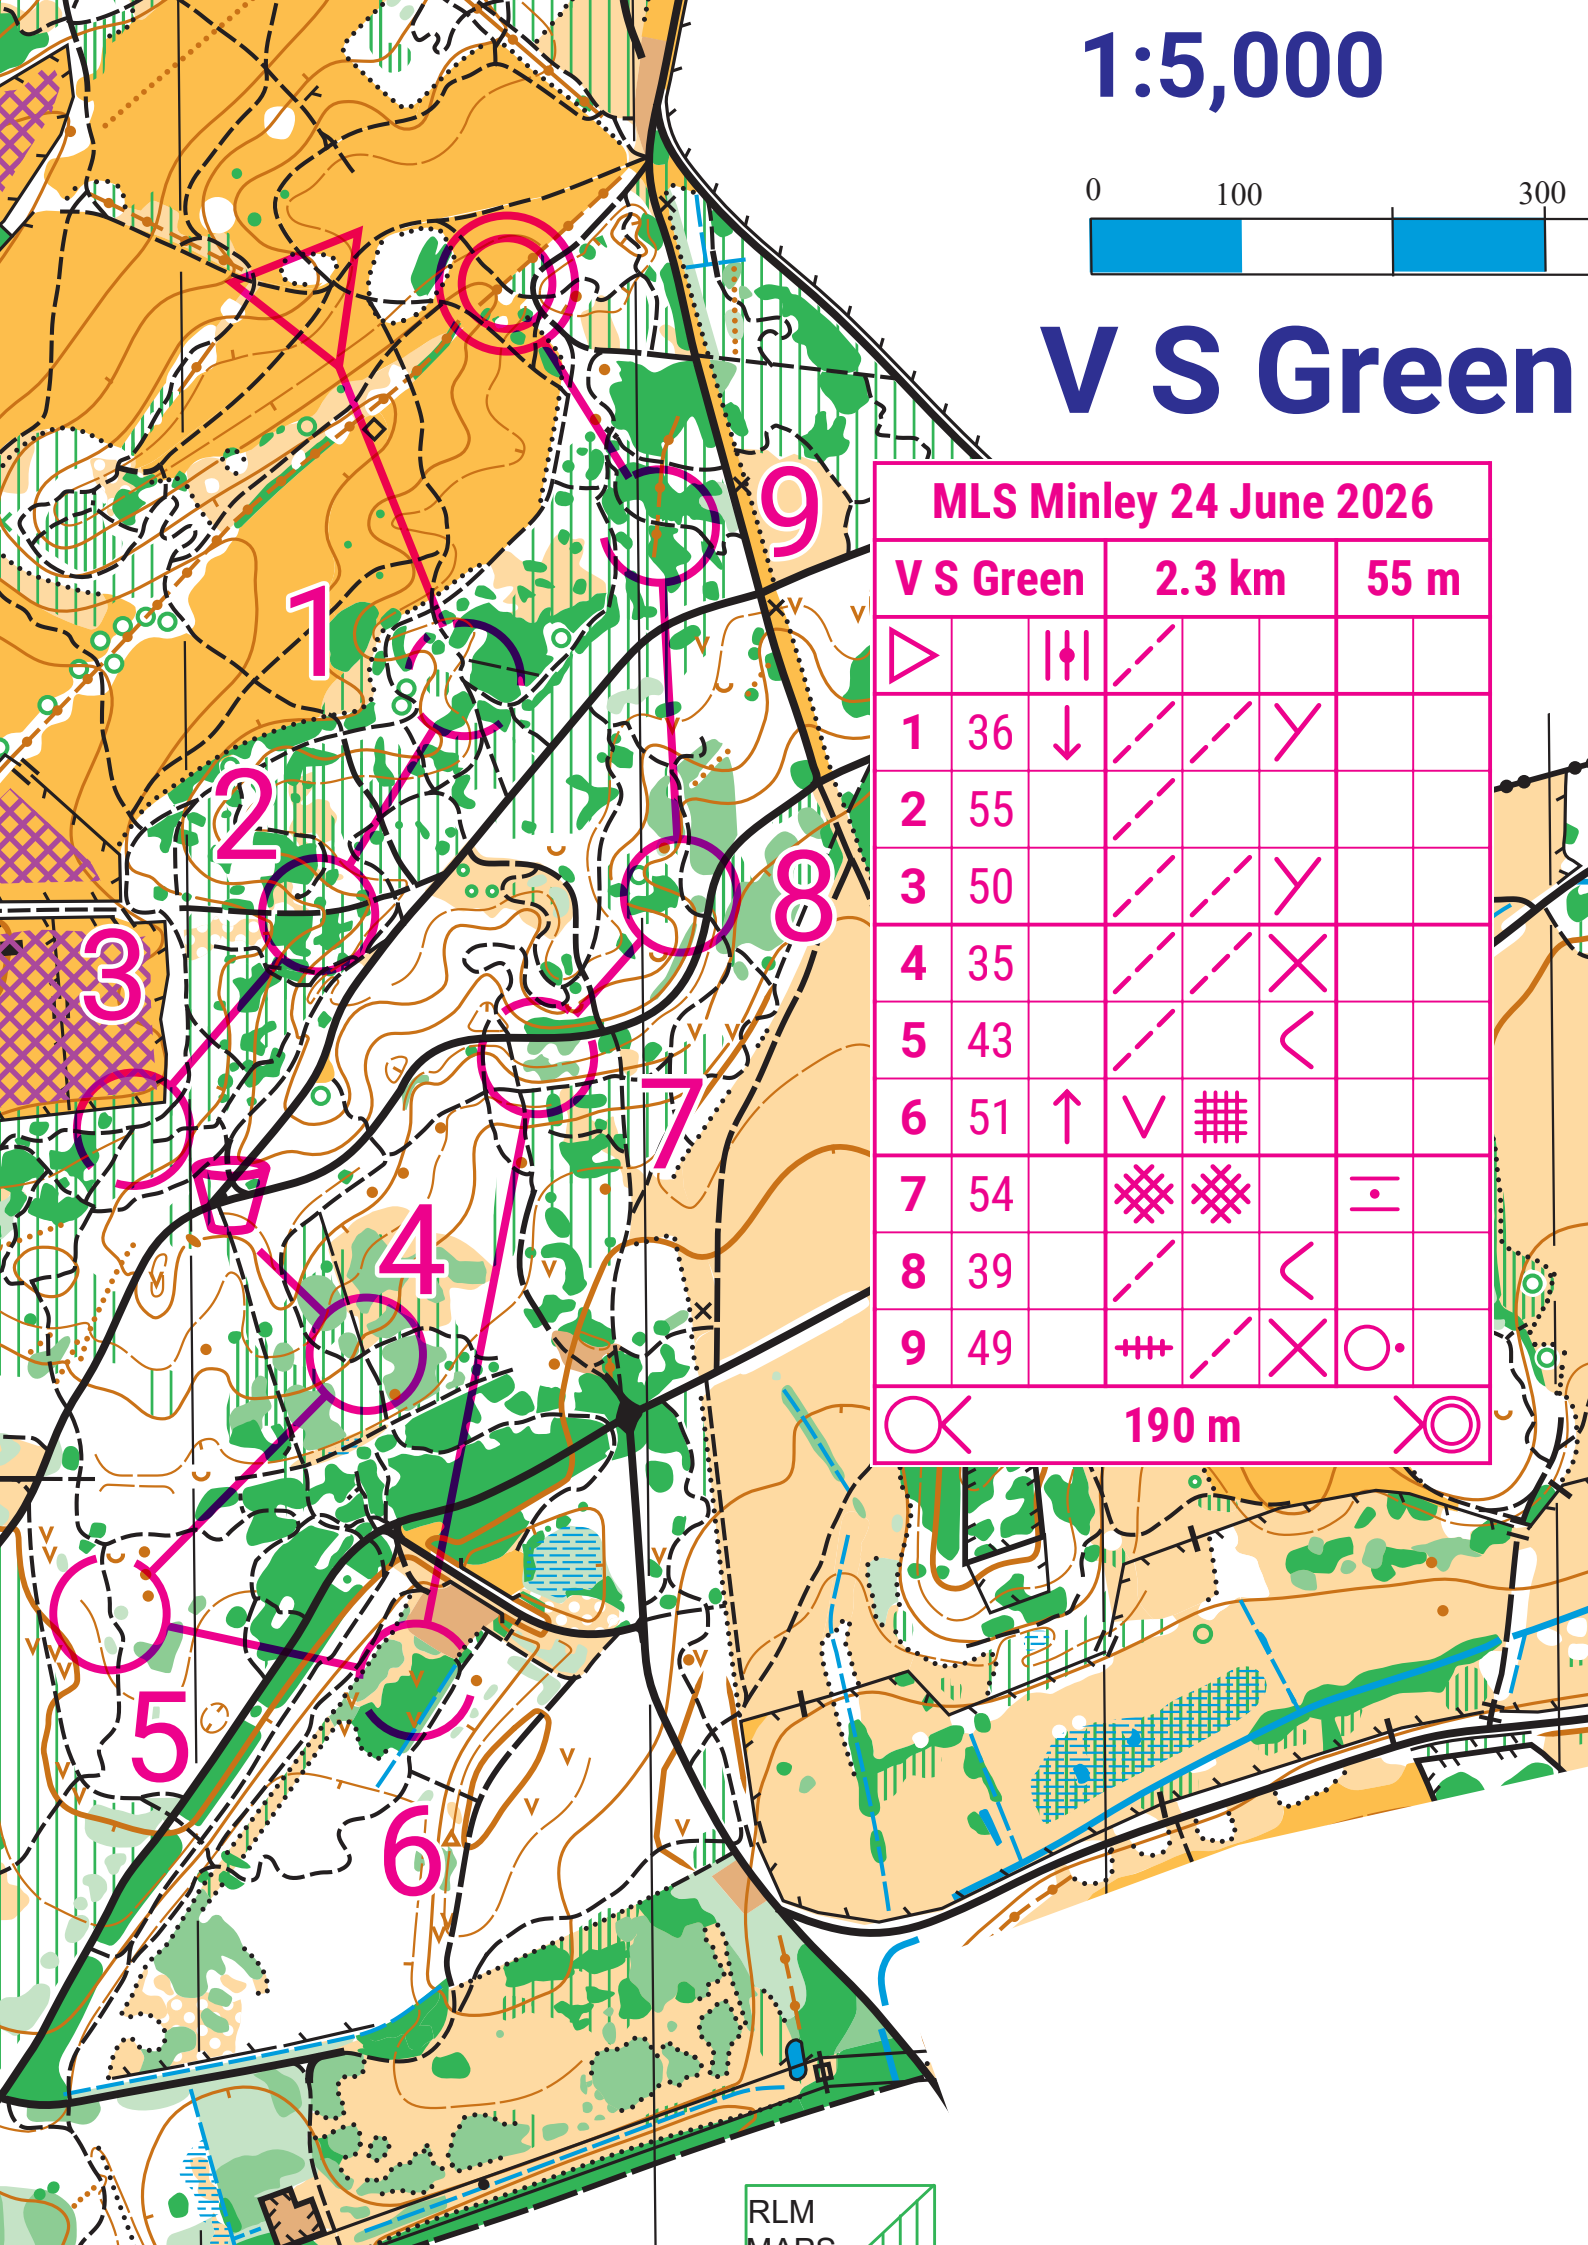

1:5,000

V S Green

MLS Minley 24 June 2026

V S Green		2.3 km		55 m	
▷			/		
1	36	↓	/	Y	
2	55		/		
3	50		/	Y	
4	35		/	X	
5	43		/	<	
6	51	↑	∇	##	
7	54		##	##	≡
8	39		/	<	
9	49	+++	/	X	○
○			190 m		○

RLM
MARS