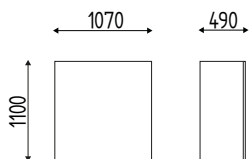

DIMENSIONI
DIMENSIONS

OPZIONI
OPTIONS

K-DESK

COD: K669

DIMENSIONI
DIMENSIONS

OPZIONI
OPTIONS

IMMAGINI
IMAGES

FIN. LEGNI
WOOD FINISH