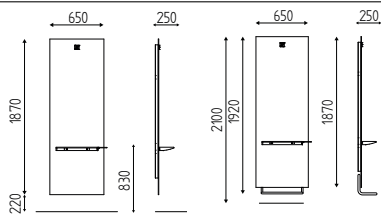

COPPIA DI CIOTOLE MANICURE
COUPLE OF MANICURE BOWLS

HABANA

K454

DIMENSIONI
DIMENSIONS

CARTER CROMATO
CHROMED CARTER

POGGIATESTA REGOLABILE
ADJUSTABLE HEADREST

OPZIONI
OPTIONS

SCHIENALE RECLINABILE
ADJUSTABLE BACKREST

BRACCIOLO IN ALLUMINIO LUCIDATO
ARMREST IN FURBISHED ALUMINIUM

MAYA SLIM

COD: K675

DIMENSIONI
DIMENSIONS

VERSIONI
MODELS

OPZIONI
OPTIONS

MENSOLA INOX
INOX SHELF

MENSOLA FIN. LEGNI
WOOD FINISH SHELF