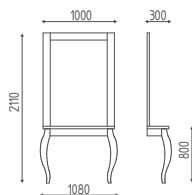

MENSOLA FIN. LEGNI
WOOD FINISH. SHELF

MENSOLA PRAL
PRAL SHELF

OPZIONI
OPTIONS

FIN. LEGNI
WOOD FINISH

MIU'

COD: K703B

DIMENSIONI
DIMENSIONS

POGGIAPIEDI
FOOTREST