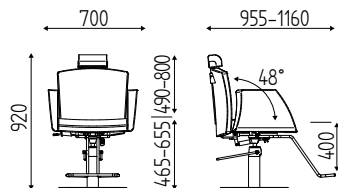

BASE STELLA
STAR BASE

ART. K22R.7R

BASE DISCO
DISC BASE

ART. K22R.19L

BASE QUADRATA
SQUARE BASE

ART. K22R.56

FIN. METALLI
METAL FINISH

FIN. SATINATA
MATT FINISHING