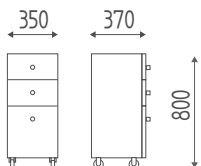

DIMENSIONI
DIMENSIONS