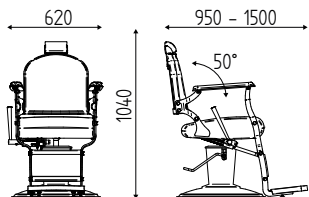

DIMENSIONI DIMENSIONS

BASE DISCO MODELLO SMART
SMART MODEL DISC BASE

POGGIATESTA REGOLABILE
ADJUSTABLE HEADREST

OPZIONI OPTIONS

PEDANA CON RIBALTINA POGGIPIEDI
IN ALLUMINIO LUCIDATO.
POLISHED ALUMINIUM FLAPPING FOOT