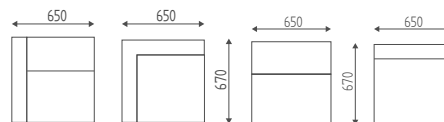

DIMENSIONI
DIMENSIONS

SUITCASE

COD: K147-K147.1

DIMENSIONI
DIMENSIONS

OPZIONI
OPTIONS

TETRIS

COD: K08.2 - K08.1

DIMENSIONI
DIMENSIONS