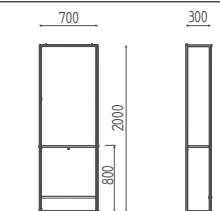

MENSOLA INOX
INOX SHELF

MENSOLA FIN. LEGNI
WOOD FINISH. SHELF

MENSOLA PRAL
PRAL SHELF

OPZIONI OPTIONS

SERVICE LATERALE
LAT. SERVICE

SLASH

COD: K616

DIMENSIONI
DIMENSIONS