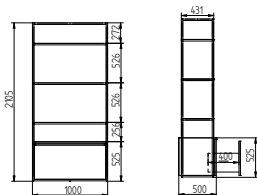

DESCRIZIONE
DESCRIPTION

GIROCOLLO IN GEL RIVESTITO
UPHOLSTERED NECK PROTECTION IN GEL

DIMENSIONI
DIMENSIONS

IRON EXPO

COD: K 868.3

DIMENSIONI
DIMENSIONS

OPZIONI
OPTIONS

FIN. LEGNI
WOOD FINISH