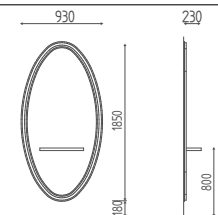

COLORI
COLORS

BIANCO
WHITE

NERO
BLACK

EGO

K627

DIMENSIONI
DIMENSIONS

VERSIONI
MODELS

MENSOLA INOX
INOX SHELF