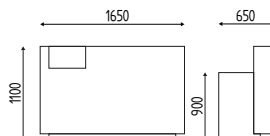

COLORI
COLORS

BIANCO
WHITE

NERO
BLACK