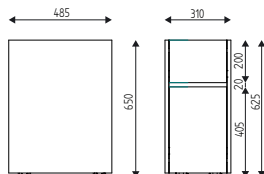

FIN. LEGNI
WOOD FINISH