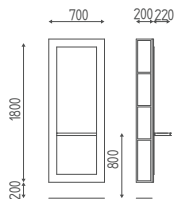

DIMENSIONI
DIMENSIONS