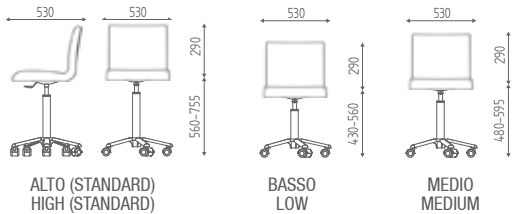

COD. 945

DIMENSIONI
DIMENSIONS