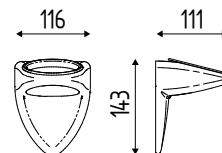

DESCRIZIONE
DESCRIPTION

GIROCOLLO IN GEL RIVESTITO
UPHOLSTERED NECK PROTECTION IN GEL

DIMENSIONI
DIMENSIONS

IRON EXPO

COD: K 868.3

DIMENSIONI
DIMENSIONS

OPZIONI
OPTIONS

FIN. LEGNI
WOOD FINISH