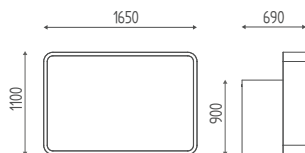

BIANCO
WHITE

NERO
BLACK

WELCOME

COD: K658B

DIMENSIONI
DIMENSIONS

SHIFT

COD: K668

DIMENSIONI
DIMENSIONS