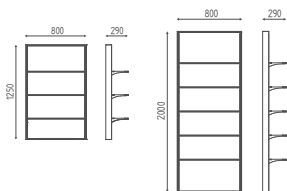

DIMENSIONI DIMENSIONS

VERSIONI MODELS

OPZIONI OPTIONS

IMMAGINI
IMAGES

ILLUMIN. LED
LED LIGHT