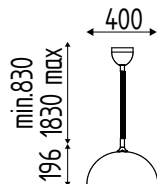

DIMENSIONI
DIMENSIONS

VERSIONI
MODELS

ACCESSORI
ACCESSORIES