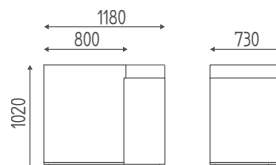

DIMENSIONI
DIMENSIONS

OPZIONI
OPTIONS

K-DESK

COD: K669

DIMENSIONI
DIMENSIONS

OPZIONI
OPTIONS

IMMAGINI
IMAGES

FIN. LEGNI
WOOD FINISH