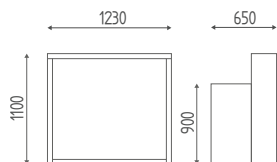

DIMENSIONI
DIMENSIONS