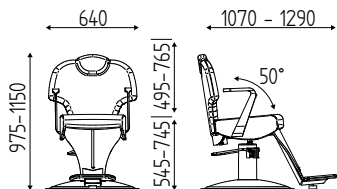

DIMENSIONI DIMENSIONS

BASE DISCO MODELLO SMART
SMART MODEL DISC BASE

POGGIATESTA REGOLABILE
ADJUSTABLE HEADREST

OPZIONI OPTIONS

PEDANA CON RIBALTINA POGGIPIEDI
IN ALLUMINIO LUCIDATO.
POLISHED ALUMINIUM FLAPPING FOOT

COPPIA DI CIOTOLE MANICURE
COUPLE OF MANICURE BOWLS

HABANA

K454

DIMENSIONI
DIMENSIONS

CARTER CROMATO
CHROMED CARTER

POGGIATESTA REGOLABILE
ADJUSTABLE HEADREST

OPZIONI
OPTIONS

SCHIENALE RECLINABILE
ADJUSTABLE BACKREST