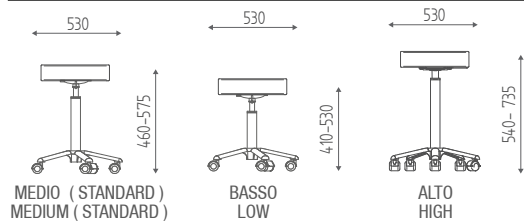

COD. 945

DIMENSIONI
DIMENSIONS

PIVOT

COD: K361

COD. 945

DIMENSIONI
DIMENSIONS

PIVOT TRAY

COD: K362.T