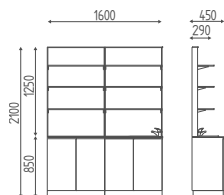

DIMENSIONI
DIMENSIONS