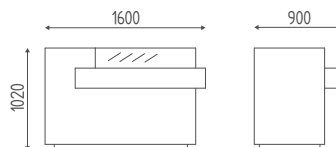

OPZIONI
OPTIONS

FIN. LEGNI
WOOD FINISH