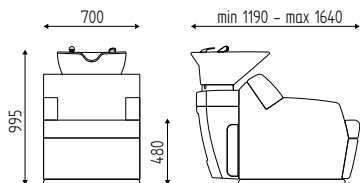

COD: K8010

DIMENSIONI
DIMENSIONS

VERSIONI
MODELS

OPZIONI
OPTIONS

LAVELLO
BASIN

FISSO
FIX

ART. K8010

ALZAGAMBE Elett.
MOTORIZED LEGREST