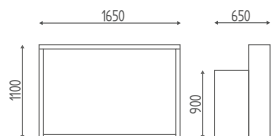

COLORI
COLORS

NERO
BLACK

OPZIONI
OPTIONS

IMMAGINI
IMAGES