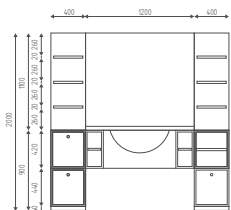

MENSOLA PRAL
PRAL SHELF

OPZIONI
OPTIONS

FIN. LEGNI
WOOD FINISH

DIMENSIONI
DIMENSIONS

PRODOTTI
PRODUCTS

ART.K776
1200x28X1100H

ART.K775
800x28X1100H

ART. K774
1200x600X420H