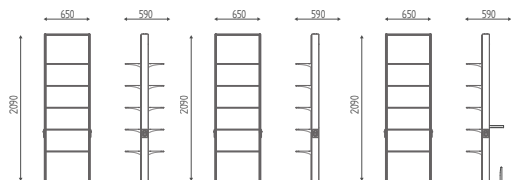

IMMAGINI
IMAGES

ILLUMIN. LED
LED LIGHT