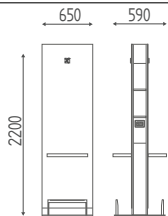

MENSOLA PRAL
PRAL SHELF

OPZIONI
OPTIONS

ILLUMIN. LED
LED LIGHT

IMMAGINI
IMAGES

NICE

COD: K713

DIMENSIONI DIMENSIONS

VERSIONI MODELS