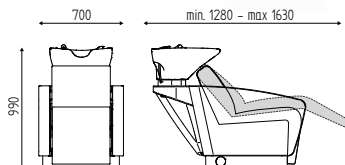

COD: K6812

DIMENSIONI
DIMENSIONS

VERSIONI
MODELS

OPZIONI
OPTIONS

LAVELLO
BASIN

MOVIM. SINCRONIZZATO
SYNCHRONIZED MOVEMENT

ART. K6812

MASSAGGIO JET
JET MASSAGE