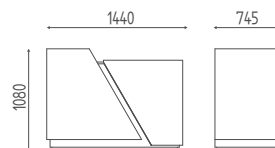

BIANCO
WHITE

NERO
BLACK

WELCOME

COD: K658B

DIMENSIONI
DIMENSIONS

SHIFT

COD: K668

DIMENSIONI
DIMENSIONS