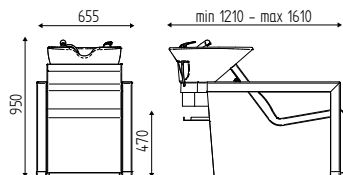

LAVABO G
WASHBASIN G

BE AXOLUTE

COD: K6410

DIMENSIONI
DIMENSIONS

VERSIONI
MODELS

OPZIONI
OPTIONS

LAVELLO
BASIN

FISSO
FIX