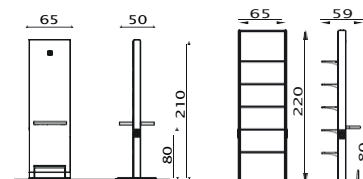

ACCESSORI/ACCESSORIES

Illuminazione
Light

Portaphon estraibile
Retractable hair dryer holder