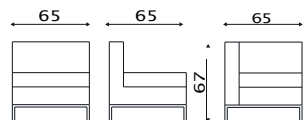

CORNER

Cod. 185 - Cod. 185.1