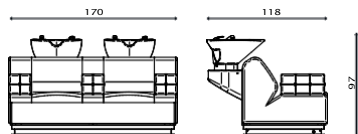

ACCESSORI/ACCESSORIES

Illuminazione
Light

Mixer termostatico
Thermost. water mixer

Vaschetta di servizio
Link bowl

PASHA' 3 POSTI

Cod. 527

MODELLI/MODELS

Fisso
Fix