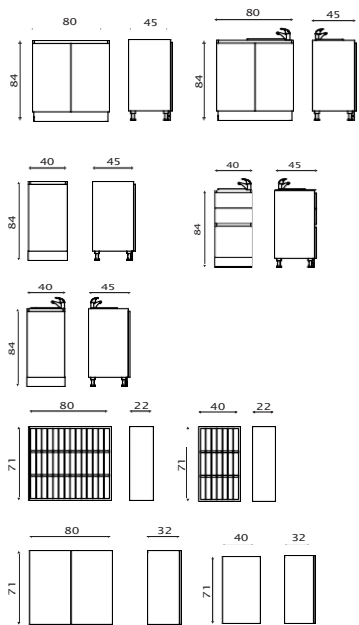

Cod. 885

Cod. 885I

ACCESSORI/ACCESSORIES

Anta in legno
Wood finish door

Bocca di lupo con cestello
Tilt-and-turn door with towel-basket

MOBILE LABORATORIO

COMPONENTI/COMPONENTS

DISPLAYS