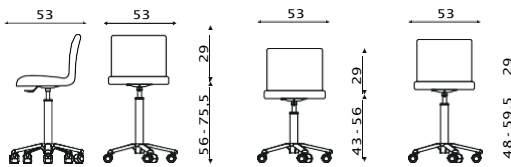

Basso
Low

LEAF

Cod. 192

COD. 945

Alto (standard)
High (standard)

Basso
Low

Medio
Medium

150.CR