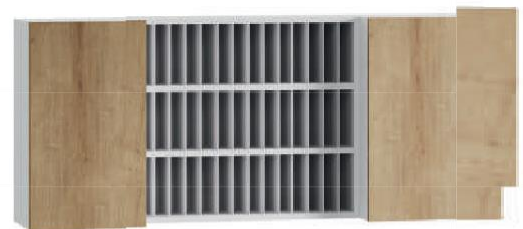

Cod. 885

Cod. 885I

ACCESSORI/ACCESSORIES

Anta in legno
Wood finish door

Bocca di lupo con cestello
Tilt-and-turn door with towel-basket

MOBILE LABORATORIO

COMPONENTI/COMPONENTS

DISPLAYS