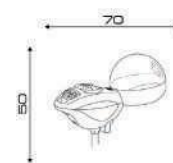

BLACK MOON

Cod. 735B.22

COD. BP22

COD. B11

COD. B194

NEW

COLORI/COLORS

Nero
Black

VAPOREON

Cod. 375.22

COD. BP21

COD. BP22

COLORI/COLORS

Bianco lucido
Gloss white

Nero lucido
Gloss black

Argento
Silver