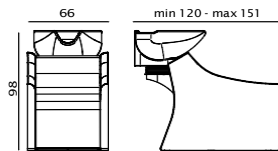

BYRON

Cod. 501

MODELLI/MODELS

Fisso
Fix

Relax
Relax

Jet
Jet

ACCESSORI/ACCESSORIES

Pedaliere Up/Down
Foot control Up/Down

Pedaliere Jet
Jet foot control

Mixer termostatico
Thermost. water mixer