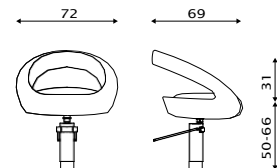

ACCESSORI/ACCESSORIES

Poggiagambe
Footrest