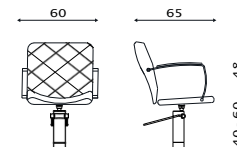

AMELIA

Cod. 121.17L

MODELLI/MODELS

ACCESSORI/ACCESSORIES

Poggiagambe
Footrest

Tavoletta
Tray

MR. PAUL OPTIMA

Cod. 70B.17L - 70B.8R

MODELLI/MODELS

ACCESSORI/ACCESSORIES

Poggiagambe
Footrest

Poggiatesta
Headrest

Braccioli imbottiti
Padded armrests