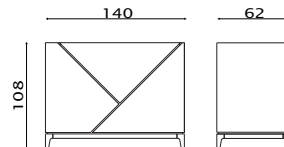

ACCESSORI/ACCESSORIES

Kit Luci
Light Kit