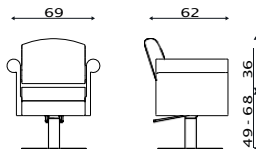

LONDRA MID

Cod. 115M.19L

MODELLI/MODELS

SKAI P.110 MET P.117

ACCESSORI/ACCESSORIES

Poggiagambe
Footrest

Tavoletta
Tray

LONDRA OPTIMA