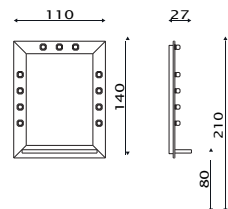

MAGNUM

Cod. 847.F

MODELLI/MODELS

Inox
Inox

Legno
Wood

ACCESSORI/ACCESSORIES

Illuminazione
Light

SWAG