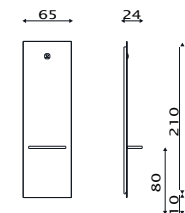

MODELLI/MODELS

ACCESSORI/ACCESSORIES

Illuminazione
Light

Portaphon estraibile
Retractable hair drayer holder

MODELLI/MODELS

ACCESSORI/ACCESSORIES

Portaphon estraibile
Retractable hair drayer holder