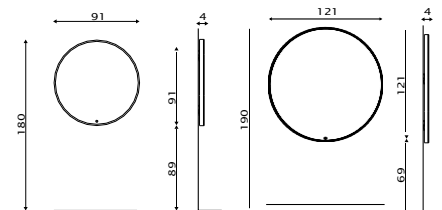

Portaphon
Hair dryer holder

LUNA

Cod. 857 - Cod. 858

DI SERIE/STANDARD

 Illuminazione frontale
Frontlighting

DI SERIE/STANDARD

 Illuminazione frontale
Front light

 Retro illuminazione
Backlighting