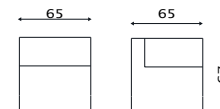

MINE

Cod. 184 - Cod. 184.1