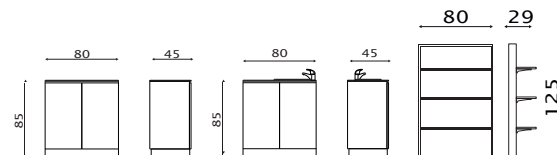

Cod. 885

Cod. 885I

ACCESSORI/ACCESSORIES

Anta in legno
Wood finish door

Bocca di lupo con cestello
Tilt-and-turn door with towel-basket

MOBILE LABORATORIO

COMPONENTI/COMPONENTS

DISPLAYS