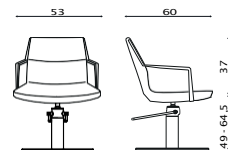

ACCESSORI/ACCESSORIES

Poggiagambe
Footrest