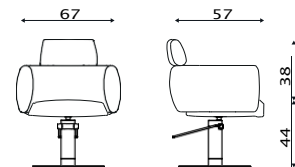

ACCESSORI/ACCESSORIES

Poggiagambe
Footrest