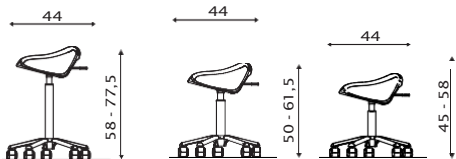

DEE

Cod. 195

Alto (standard)
High (standard)

Medio
Medium

Basso
Low

LEAF

Cod. 192

Alto (standard)
High (standard)

Basso
Low

Medio
Medium

150.CR

Cod. 150.CR