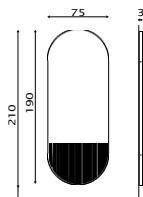

Portaphon
Hair dryer holder

LUNA

Cod. 857 - Cod. 858

DI SERIE/STANDARD

 Illuminazione frontale
Frontlighting

DI SERIE/STANDARD

 Illuminazione frontale
Front light

 Retro illuminazione
Backlighting