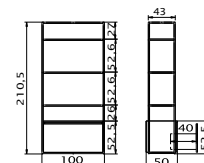

DUPLEX EXPO

Cod. 868.3

**COLORE STANDARD/
STANDARD COLOR**

■ Nero opaco
Matt black