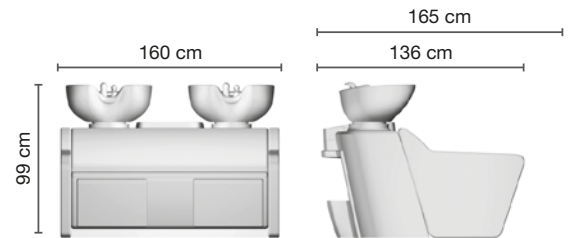

TRAPUNTATO QUILTED				RICAMATO EMBROIDERED			PAILLETTES SEQUINS			DESIGN YOUR LOGO EMBROIDERED		DESIGN YOUR LOGO EMBROIDERED	
	Cod T1	Cod T4	Cod T7		Cod RS3 ITA Cod RS3 ENG Cod RS3 FRA	Cod RF21		Cod PA1	Cod PF11		Cod RS1		Cod ST

Salone Modena pag. 22
Salone Arona pag. 24