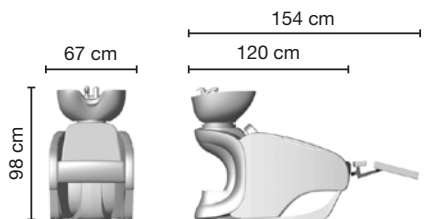

<p>Salone Brescia pag. 12</p>					
<p>97 cm</p>	<p>74 cm</p>	<p>140 cm</p>	<p>195 cm</p>	<p>170 cm</p>	<p>142 cm</p>

Cod. 57071NV
Vibro massaggio
con alzagambe elettrico

Cod. 57155A

Cod. 57155NSN

Salone
Monterosso
pag. 8