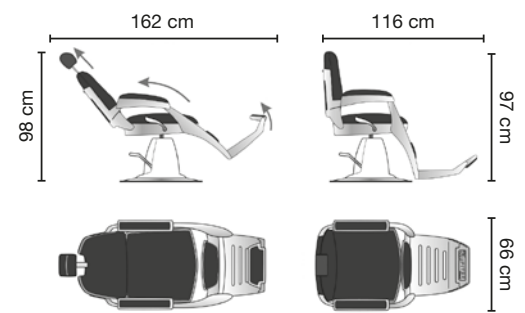

Schienale in alluminio con sistema poggiatesta incorporato.

Aluminum backrest with incorporated headrest.

Marchio Ceriotti e Made in Italy impresso nello schienale. Ulteriore certificazione di origine italiana.

Ceriotti and Made in Italy marks embossed in the backrest. Additional proof of the Italian origin.

Braccioli in alluminio robusti ed eleganti.
Solid and elegant aluminum armrests.

Robusto telaio di alluminio con sistema di tracciatura di origine.
Sturdy aluminum chassis with embossed Made in Italy mark.

Pedana in pressofusione con poggiatesta a ribalta.
Die-cast footrest with tip-over legrest.

Sistema sdraio senza pompa a gas, regolabile e registrabile a piacimento.

Fully adjustable and tunable reclining system without gas pump.

Telaio di sdraio poggiatesta in alluminio. Forma ed eleganza unite alla massima robustezza.

Ceriotti and Made in Italy marks embossed in the backrest. Additional proof of the Italian origin.

Basi con pompa idraulica con freno.
Bases with hydraulic pump and brake

Esperienza, passione e ricerca da oltre 40 anni al servizio del parrucchiere.

Passion, experience, innovation. For over 40 years by your side.

Cod. B48214 Rif. 4M