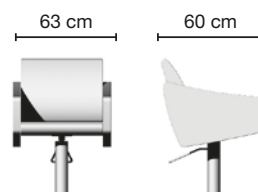

Cod. T: T1 - T3 - T5
Cod. R: RS1 - RS2 - RS3 - RF23
Cod. P: PA1 - PA2 - PS21 - PF13