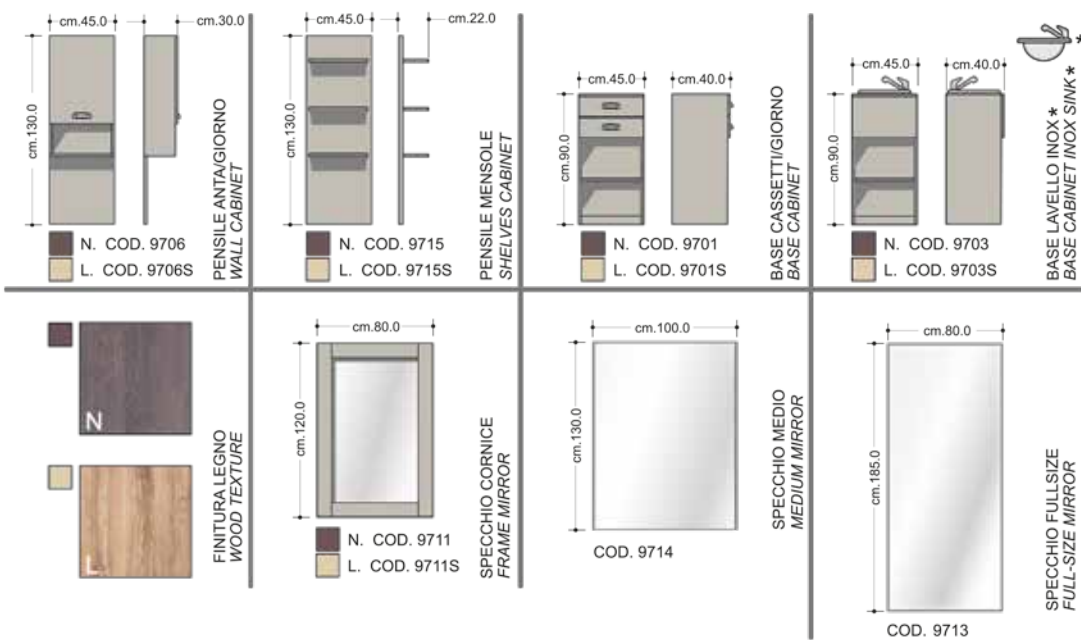

Esperienza, passione e ricerca da oltre 40 anni al servizio del parrucchiere.

Passion, experience, innovation. For over 40 years by your side.

Cod. B48214 Rif. 4M

**SOLUZIONI SINGOLE
SINGLE UNITS**

**SOLUZIONI SINGOLE
SINGLE UNITS**