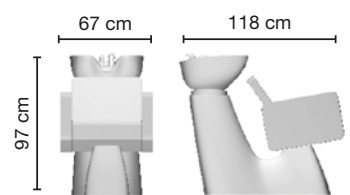

**TRAPUNTATO
QUILTED**

Cod T1	Cod T3	Cod T5	Cod T7

**PAILLETES
SEQUINS**

Cod PA1	Cod PA2	Cod PA3	Cod PF11

**RICAMATO
EMBROIDERED**

Cod RF21	Cod RF23

**DESIGN YOUR LOGO
EMBROIDERED**

Cod PF13	Cod RS1	Cod ST

Cod. T: T1 - T5 - T7
Cod. R: RS1 - RF21 - RF23
Cod. P: PA1 - PA2 - PA3 - PF11