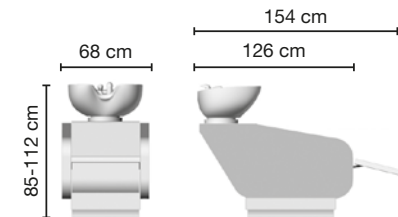

Salone Ivrea pag. 10
Salone Volterra pag. 18

         	<p>150 cm</p> 	<p>165 cm</p> 
<p>99 cm</p> 		

Cod. 57110
T4 - RF21

Cod. T: T1 - T4 - T7
Cod. R: - RS1 - RF21 - RV11
Cod. P: PA1 - PF11 - PF13

TRAPUNTATO QUILTED	 Cod T1	 Cod T4	 Cod T7	
RICAMATO EMBROIDERED	 Cod RF21	 Cod RV11	 Cod RS1	 Cod ST
PAILLETES SEQUINS	 Cod PA1	 Cod PF11	 Cod PF13	