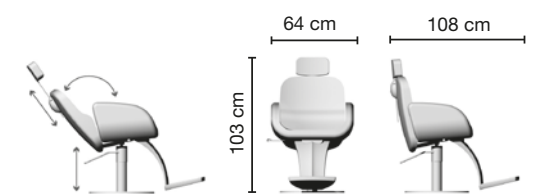

Cod. T: T1 - T6 • R: RS1 • P: PA1 - PA2 - PA3

TRAPUNTATO QUILTED			PAILLETTES SEQUINS				DESIGN YOUR LOGO EMBROIDERED			
	Cod T1	Cod T6		Cod PA1	Cod PA2	Cod PA3			Cod RS1	Cod ST

Salone
Napoli
pag. 32