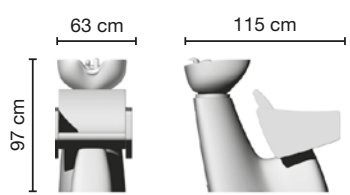

Cod. T: T1 - T3 - T5
Cod. R: RS1 - RF23
Cod. P: PA2 - PF13

**TRAPUNTATO
QUILTED**

Cod T1	Cod T3	Cod T5	Cod T7

**PAILLETES
SEQUINS**

Cod PA1	Cod PA2	Cod PA3	Cod PF11

**RICAMATO
EMBROIDERED**

Cod RF21	Cod RF23

**DESIGN YOUR LOGO
EMBROIDERED**

Cod PF13	Cod RS1	Cod ST

Cod. T: T1 - T5 - T7
Cod. R: RS1 - RF21 - RF23
Cod. P: PA1 - PA2 - PA3 - PF11