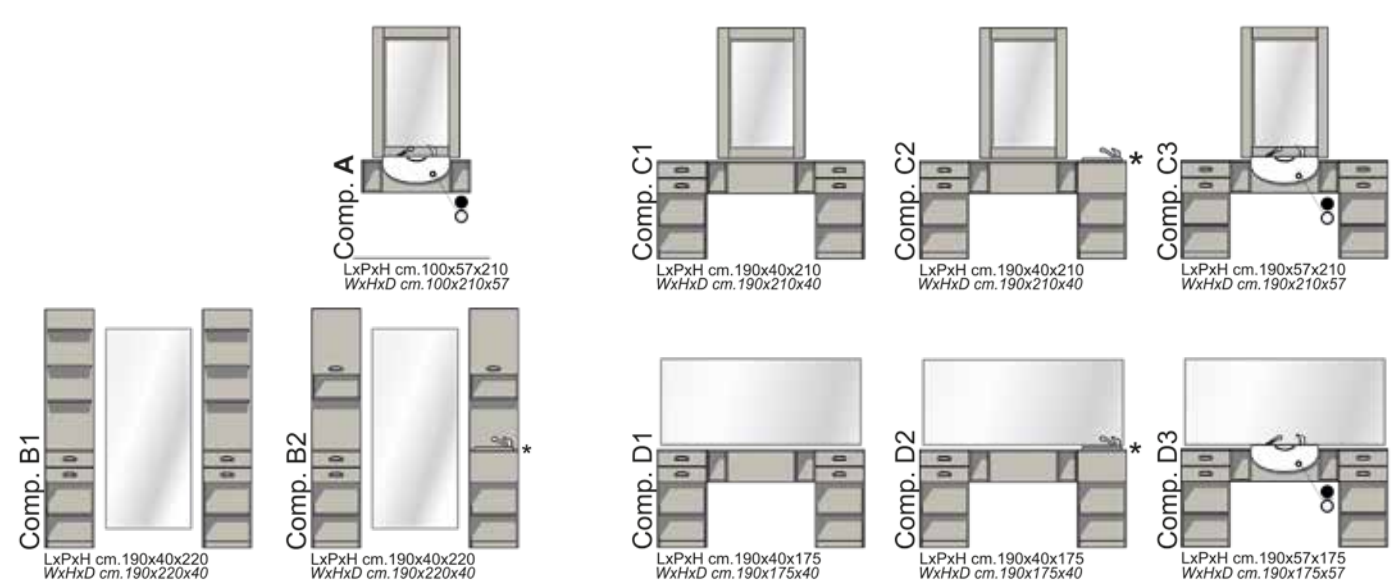

Esperienza, passione e ricerca da oltre 40 anni al servizio del parrucchiere.

Passion, experience, innovation. For over 40 years by your side.

Cod. B48214 Rif. 4M

**SOLUZIONI SINGOLE
SINGLE UNITS**

**SOLUZIONI SINGOLE
SINGLE UNITS**