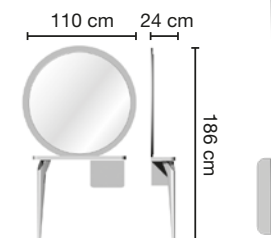

Salone Sorrento pag. 20
Salone Arona pag. 24