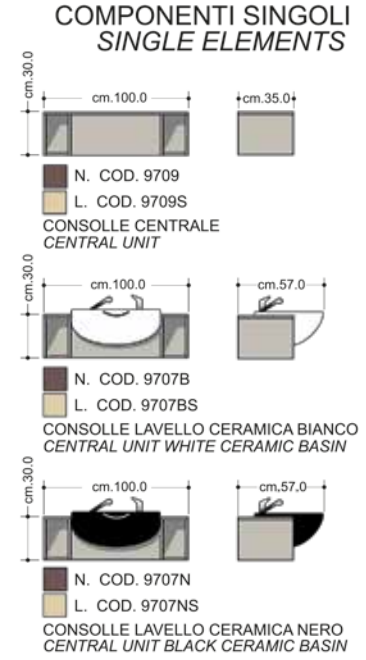

**SOLUZIONI SINGOLE
SINGLE UNITS**

**SOLUZIONI SINGOLE
SINGLE UNITS**

**SOLUZIONI MULTIPLE
MULTIPLE UNITS**