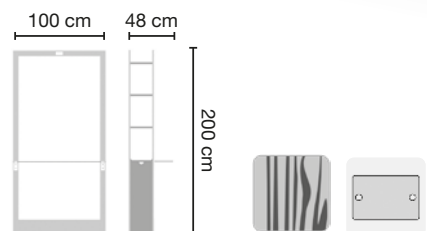

Cod. 9896

Salone
Monterosso
pag. 8