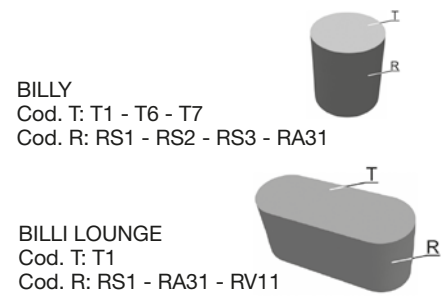

Salone Tivoli pag. 4
Salone Ivrea pag. 10
Salone Brescia pag. 12
Salone Tropea pag. 14
Salone Volterra pag. 18
Salone Sorrento pag. 20
Salone Sanremo pag. 26

Salone Monterosso pag. 6
Salone Brescia pag. 12
Salone Tropea pag. 14
Salone Amalfi pag. 16
Salone Sorrento pag. 20
Salone Modena pag. 22
Salone Arona pag. 24
Salone Burano pag. 30