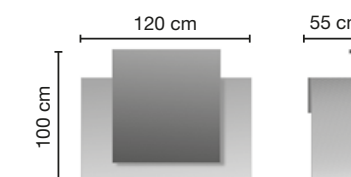

Cod. T: T1 - T2 - T7
Cod. R: RS1 - RS3 - RF21
Cod. P: PA1 - PA3 - PF11

Cod. T: T1 - T4 - T7
Cod. R: RS1 - RS3 - RF21 - RV11
Cod. P: PA1 - PA3 - PF12 - PF13

Salone Tivoli pag. 4
Salone Ivrea pag. 10
Salone Volterra pag. 18

Salone Tropea pag. 14
Salone Sanremo pag. 26
Salone Matera pag. 28