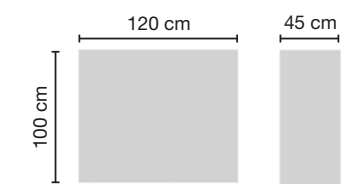

FINITURE LEGNO

NOBILITATO OLMO FUMÈ
4521

NOBILITATO OLMO DEKAPÈ
4523

NOBILITATO OLMO ROSÈ
4522

NOBILITATO SELECT 2
10587

NOBILITATO SELECT 1
10698

NOBILITATO WENGÈ
4519

NOBILITATO BETON
4520