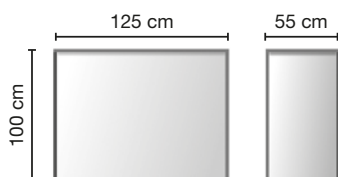

Cod. T: T1 - T4 - T7
Cod. R: RS1 - RS3 - RF21 - RV11
Cod. P: PA1 - PA3 - PF12 - PF13

Salone Tivoli pag. 4
Salone Ivrea pag. 10
Salone Volterra pag. 18

Salone Tropea pag. 14
Salone Sanremo pag. 26
Salone Matera pag. 28