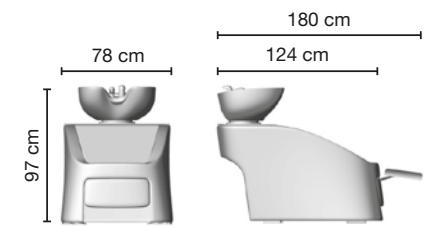

Cod. T: T1
Cod. R: RF21
Cod. P: PF11

TRAPUNTATO
QUILTED

Cod T1   Cod T4   Cod T6

RICAMATO
EMBROIDERED

Cod RA31   Cod RF21   Cod RV11

PAILLETES
SEGUINS

Cod PA1   Cod PF11   Cod PF12   Cod PF13

DESIGN YOUR LOGO
EMBROIDERED

Cod RS1   Cod ST

Cod. T: T1 - T4 - T6
Cod. R: RS1 - RA31 - RF21 - RV11
Cod. P: PA1 - PF11 - PF12 - PF13