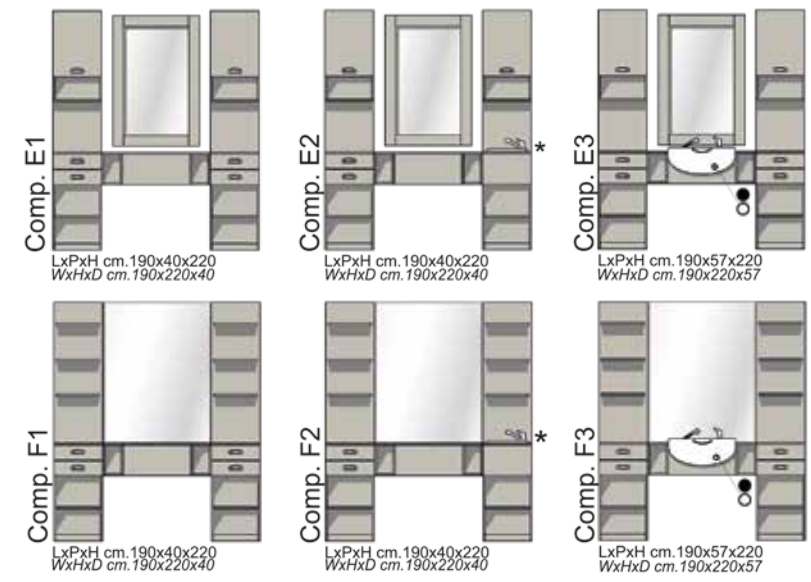

**SOLUZIONI SINGOLE
SINGLE UNITS**