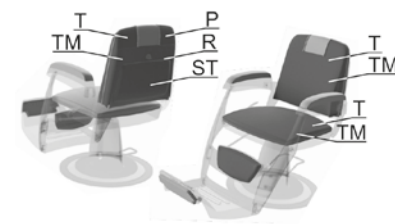

Cod. T: T1 - T3 - T5 - TM • R: RS1 - RS3 • P: PA2