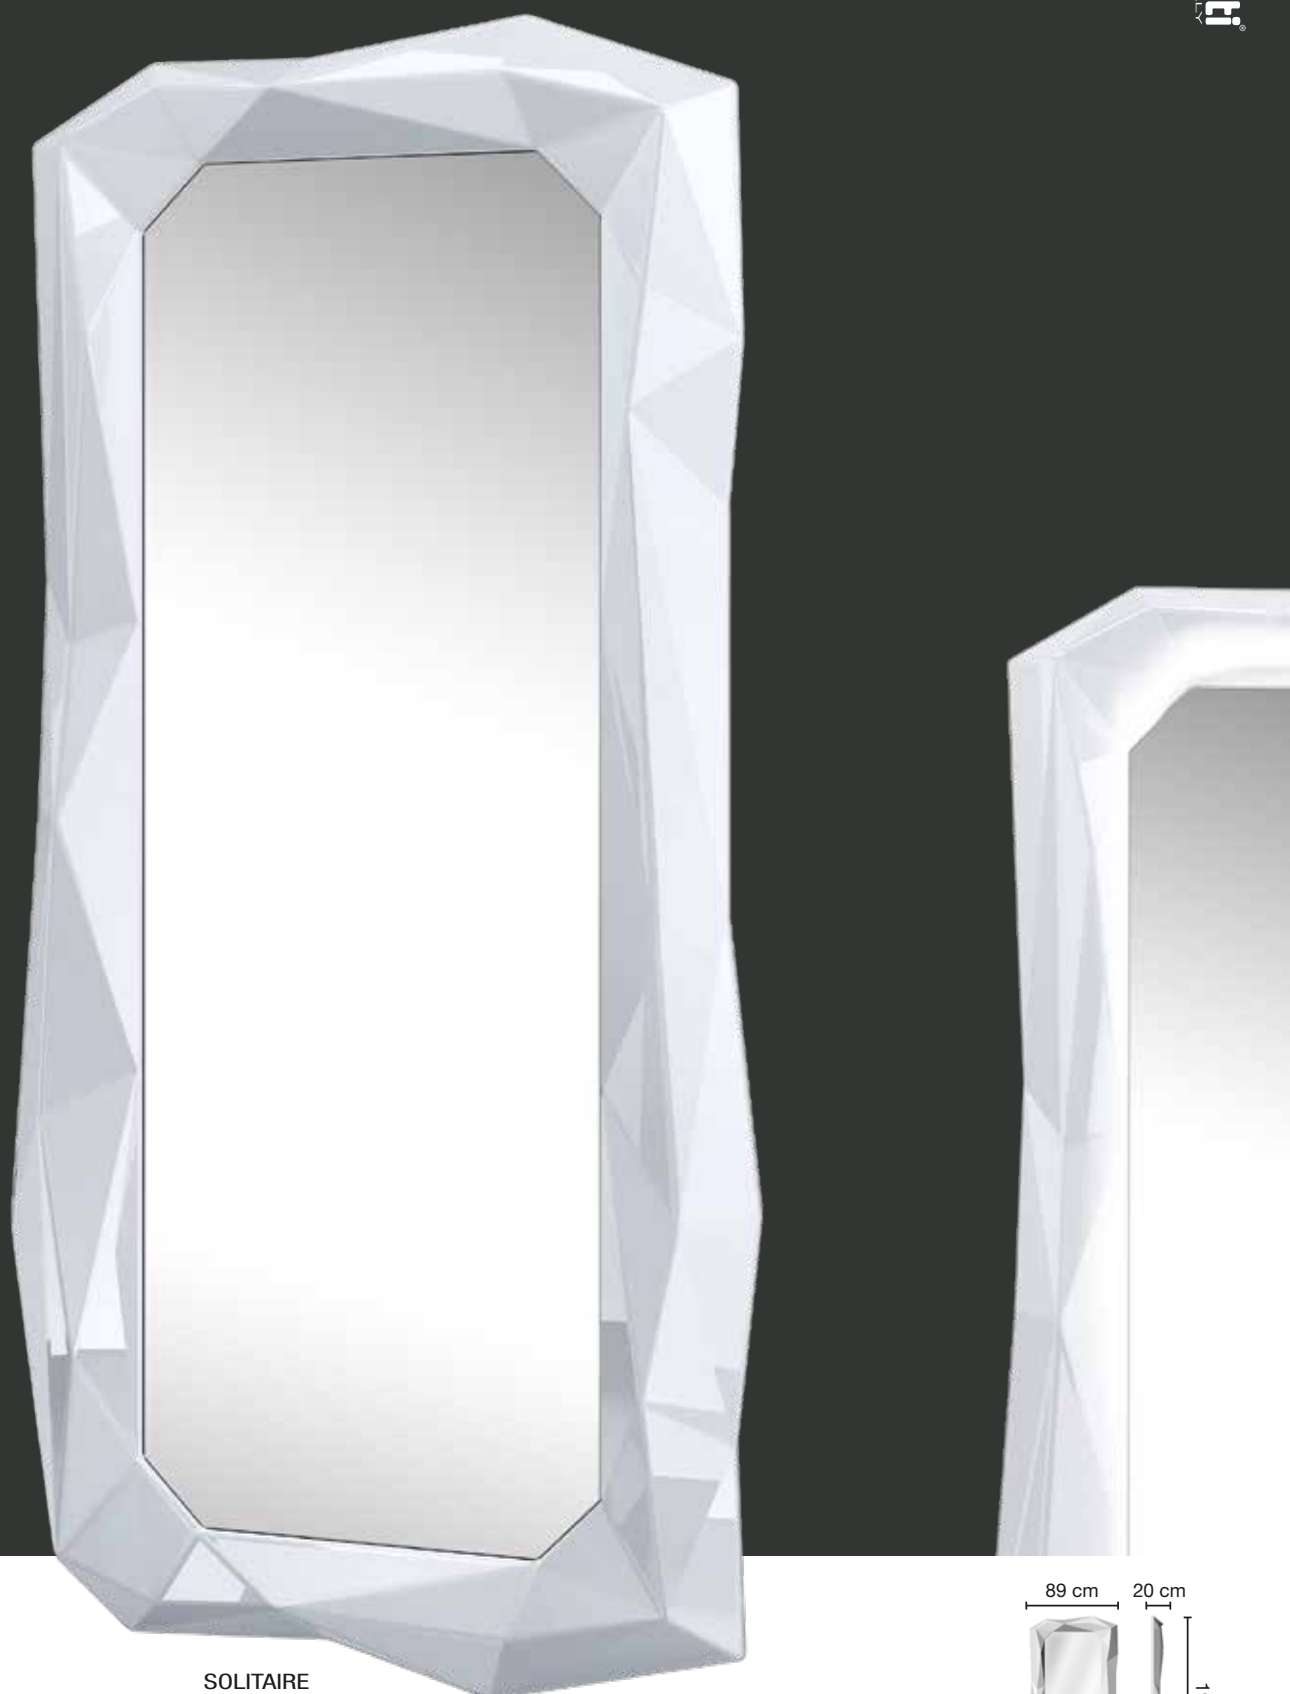

SOLITAIRE
Cod. 9830

Salone
Sanremo
pag. 26