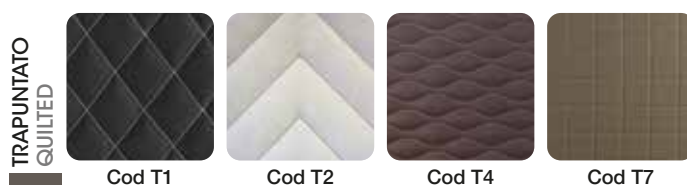

Cod. T: T1 - T4 - T7
Cod. R: RS1 - RS3 - RF21 - RV11
Cod. P: PA1 - PA3 - PF12 - PF13