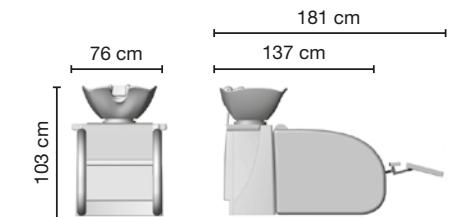

Salone Tivoli pag. 4
Salone Sanremo pag. 26