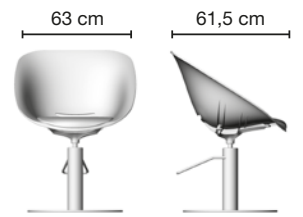

pag. 109

Salone
Viareggio
pag. 32

LARA
Cod. 409706 Rif. 6

LARA ICE
Cod. 409706T Rif. 6

LARA ICE CONFORT
Cod. 409606T Rif.6

LARA CONFORT
Cod. 409606 Rif.6

pag. 109

Colori / Colours