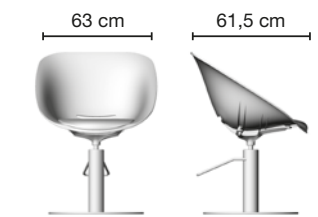

pag. 109

Salone
Viareggio
pag. 32

LARA
Cod. 409706 Rif. 6

LARA ICE
Cod. 409706T Rif. 6

LARA ICE CONFORT
Cod. 409606T Rif.6

LARA CONFORT
Cod. 409606 Rif.6

pag. 109

Colori / Colours