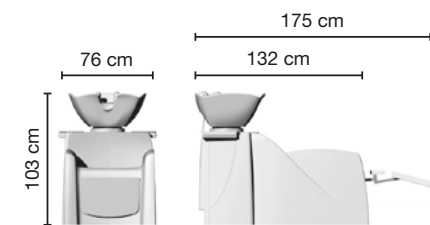

<p>Salone Brescia pag. 12</p>					
<p>97 cm</p>	<p>74 cm</p>	<p>140 cm</p>	<p>195 cm</p>	<p>170 cm</p>	<p>142 cm</p>

Cod. 57071NV
Vibro massaggio
con alzagambe elettrico

Cod. 57155A

Cod. 57155NSN

Salone
Monterosso
pag. 8