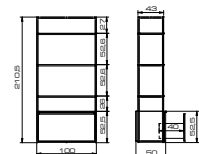

# DUPLEX EXPO

Cod. 868.3

 MET P.103  WOOD P.102

**COLORE STANDARD/  
STANDARD COLOR**

 Nero opaco  
Matt black