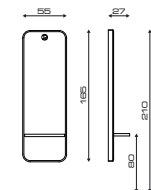

## ACCESSORI/ACCESSORIES

illuminazione LED bianca  
*White led lighting*

illuminazione MSL "multicolor system led"  
*Lighting MSL "multicolor system led"*

Portaphon estraibile  
*Retractable hair dryer holder*