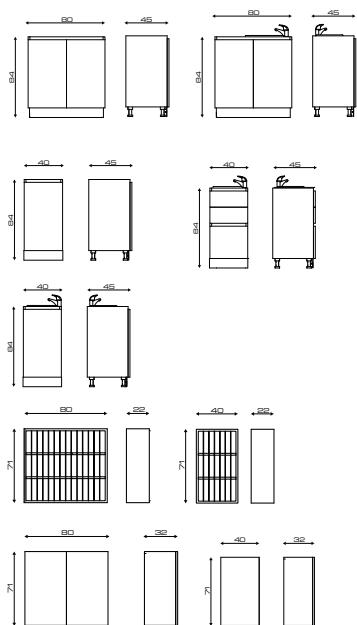

MOBILE LABORATORIO