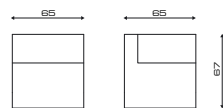

MINE

Cod. 184 - Cod. 184.1