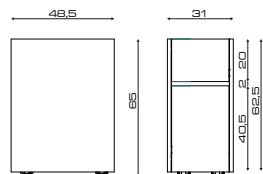

Tray-large tavolozza trattamenti completa di ciotole  
*Tray-large, palette for treatments complete with bowls*

**ACCESSORI/ACCESSORIES**

**WOOD**  
P.102

**SKAI**  
P.99

**Cod. 664** Carrello per lettino fable in legno con ruote e struttura di contenimento per lettino fable.  
*Wooden trolley on wheels with containment structure, for fable bed.*