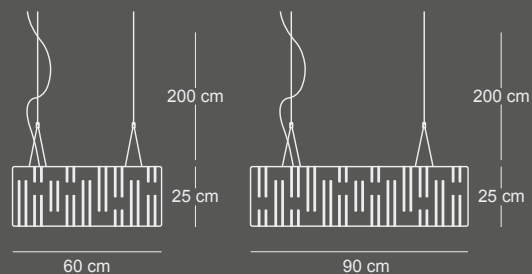

STRIPES

Lampada a sospensione.

Lampada di grande effetto per ambienti unici. La particolare lavorazione a righe esalta la bellezza del disegno. Lampada in metacrilato stratificato e lavorato.

Montatura in metallo con cavetti di acciaio regolabili in altezza.

Pendant lamp.

Eye-catching light fitting for unique room settings. The striped pattern underscores the attractive design. Lamp in stratified methacrylate. Metal mount with steel cables adjustable in length.

COD.	MISURE/DIMENSIONS CM.	LAMPADINE / BULBS FLUOR.	CERTIFICATION
765	60 x 16 x 25/225H	2xmax25W/E27/230V	CE
765B	90 x 16 x 25/225H	3xmax25W/E27/230V