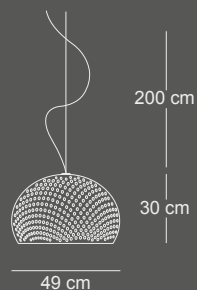

# STARRY

Lampada a sospensione.

Il diffusore a semisfera in metacrilato bianco opal, sorprende per la dimensione e per l'elegante disegno della copertura inferiore.

Montatura in metallo con tre cavetti di acciaio regolabili in altezza.

COD.	MISURE/DIMENSIONS	LAMPADINE / BULBS	CERTIFICATION
760	CM. Ø 49 x 30/230H	FLUOR. 1x max 25W / E27 / 230V	 <b>CE</b>

Bianco/White

COD.	MISURE/DIMENSIONS CM.	LAMPADINE / BULBS FLUOR.	CERTIFICATION
761	Ø 70 x 35/235	2xmax25W/E27/230V	 <b>CE</b>
761B	Ø 90 x 45/245	3xmax25W/E27/230V	

Bianco lucido/White glossy

Biancosatinato/Whitematt