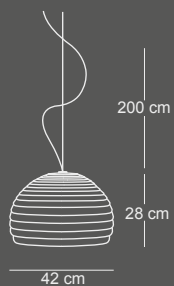

HIVE

Lampada a sospensione. Diffusore ondulato in metacrilato bianco.
Montatura in metallo con cavetto di acciaio regolabile in altezza.

Pendant lamp.
Banded beehive-shaped lampshade in white methacrylate.
Metal mount with steel cable adjustable in length

COD.	MISURE/DIMENSIONS CM.	LAMPADINE / BULBS FLUOR.	CERTIFICATION
762	Ø 42 x 28/228H	1xmax25W/E27/230V