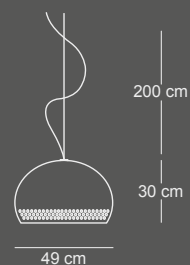

CHERRY

Lampada a sospensione.

Diffusore in metacrilato stratificato di vari colori, impreziosito da una particolare puntinatura trasparente sul bordo. Montatura in metallo con cavetto di acciaio regolabile in altezza.

Pendant lamp.

Stratified methacrylate lampshade available in a variety of colours with attractive transparent dots around the edge. Metal mount with steel cable adjustable in length.

COD.	MISURE/DIMENSIONS CM.	LAMPADINE / BULBS FLUOR.	CERTIFICATION
763	Ø 49 x 30/230H	1xmax25W/E27/230V