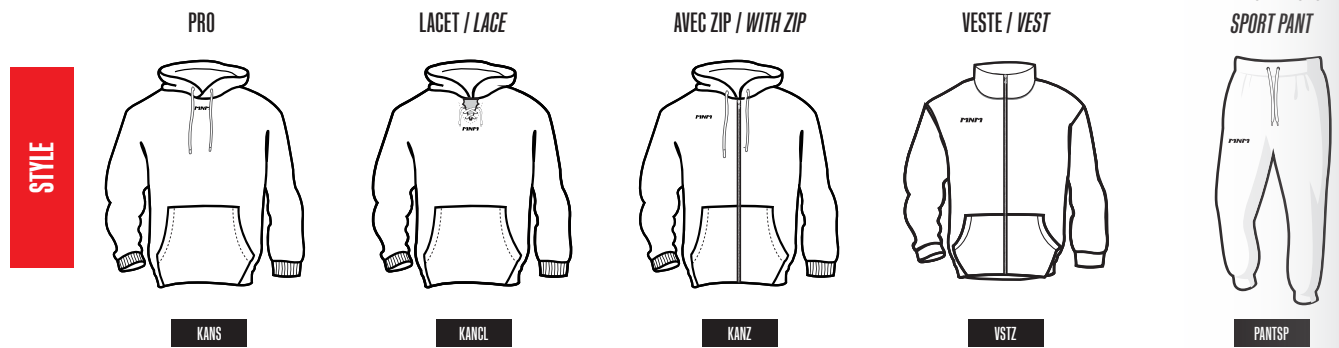

KANGOUROU , VESTE ET PANTALON

- Tissu de 1ère qualité 100% Polytechnofleece
- Poignets ajustés
- Poche au devant
- Impression durable garantie contre toute décoloration
- 100% poly-airknit

- 1st quality technical fabric 100% Polytechnofleece
- Poignets ajustés
- Poche au devant
- Impression durable garantie contre toute décoloration
- 100% poly-airknit

GRANDEURS DISPONIBLES / AVAILABLE SIZES: JUNIOR: XS - XL ADULTES / ADULTS: S - 4XL

LEGGING FEMMES / WOMENS LEGGING

- Tissu technique 1ère qualité 100% Polycompress
- Coutures à plat de qualité pour un meilleur confort
- Impression durable garantie contre toute décoloration

- 1st Quality technical fabric 100% Polycompress
- Quality atlock seams for added comfort
- Durable print warrantied against discoloration

STYLE