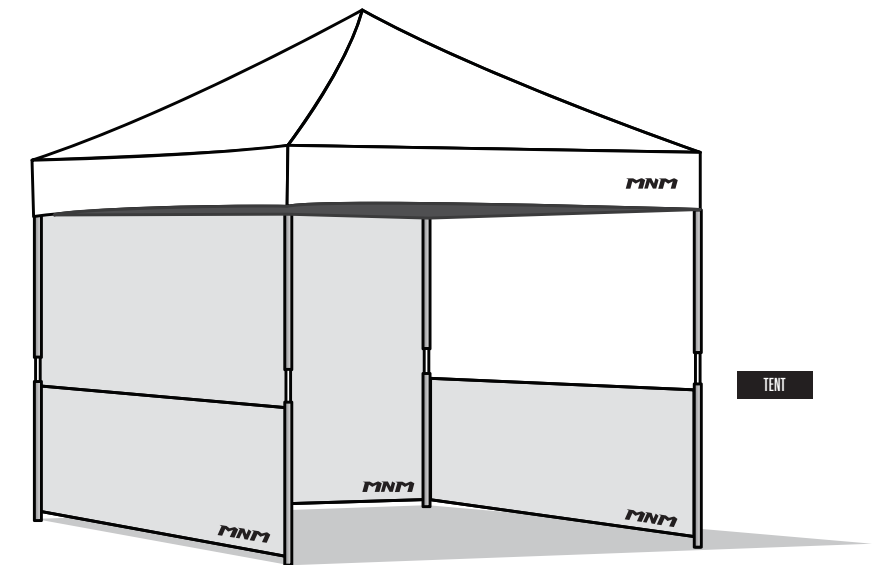

*OPTIONNEL / OPTIONAL

- MUR DE FOND / REAR WALL : 10' x 8'
- DEMI-MURS DE COTÉ / SIDE HALF WALLS : 10' x 4'