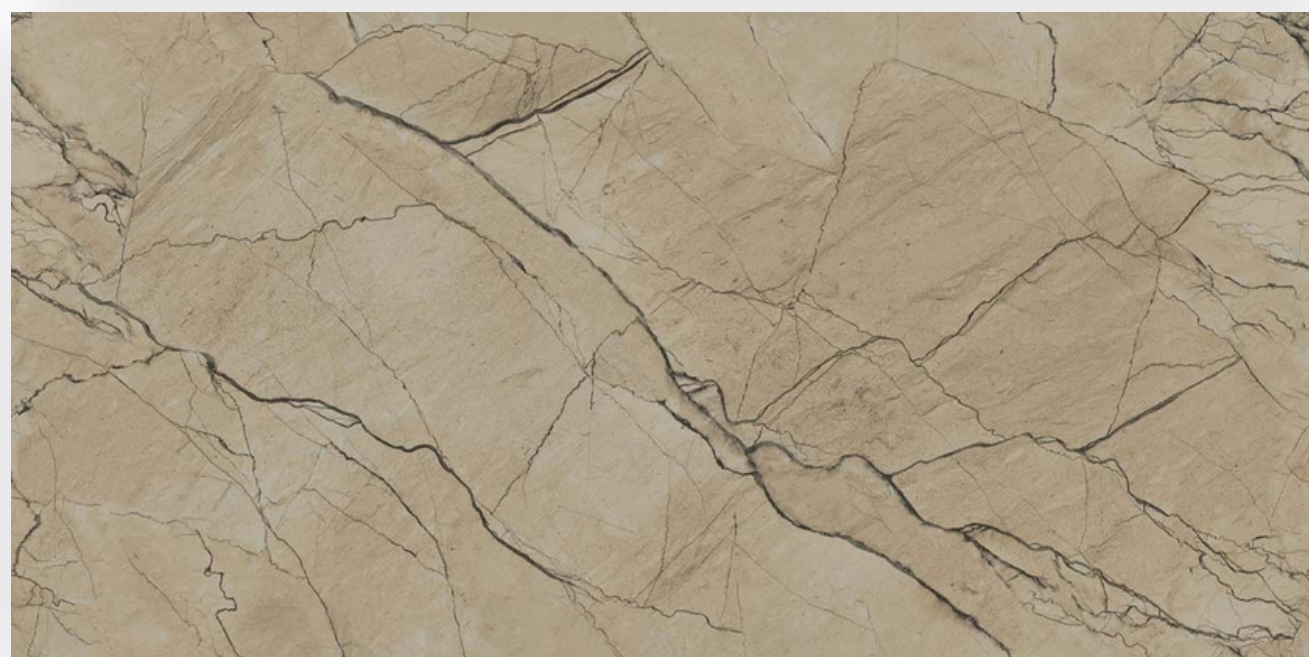

Size : 600 X 1200 MM

Surface : Endless

Random : 3

plush.

PEARL BEIGE

Size : 600 X 1200 MM

Surface : Endless

Random : 3