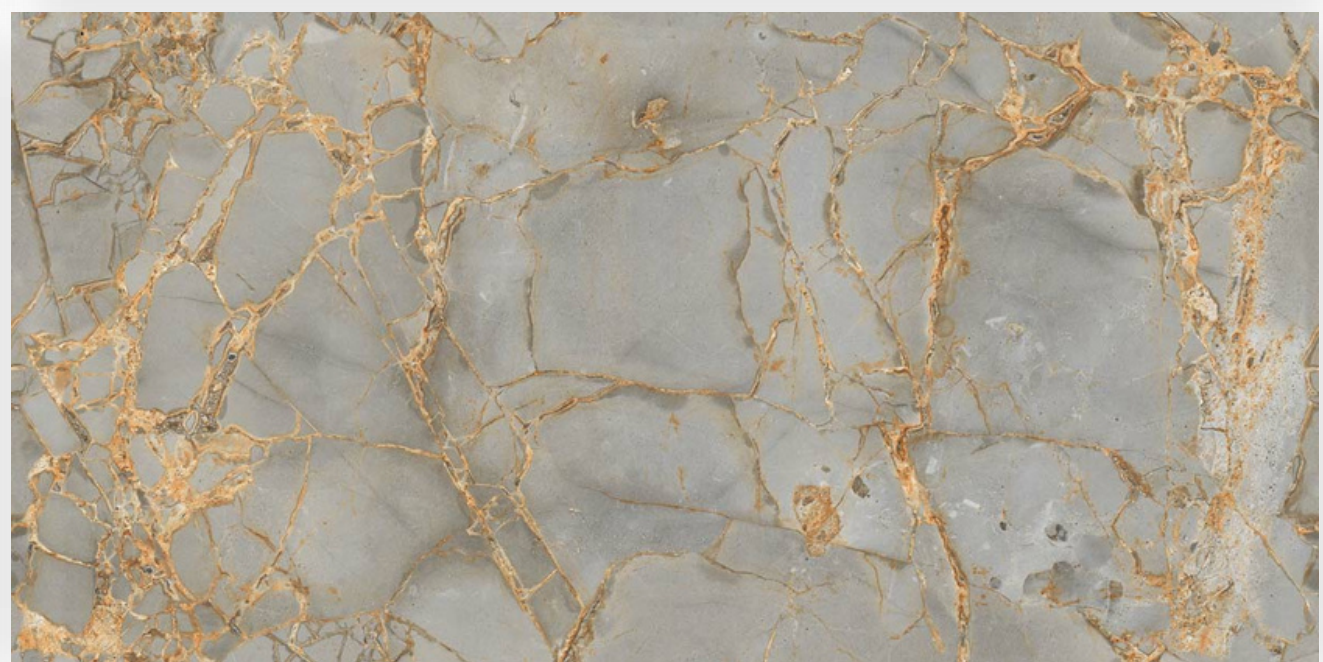

VARSHATE

Size : 600 X 1200 MM

Surface : Endless

Random : 3

plush.

WILLIAM GRIS

Size : 600 X 1200 MM

Surface : Endless