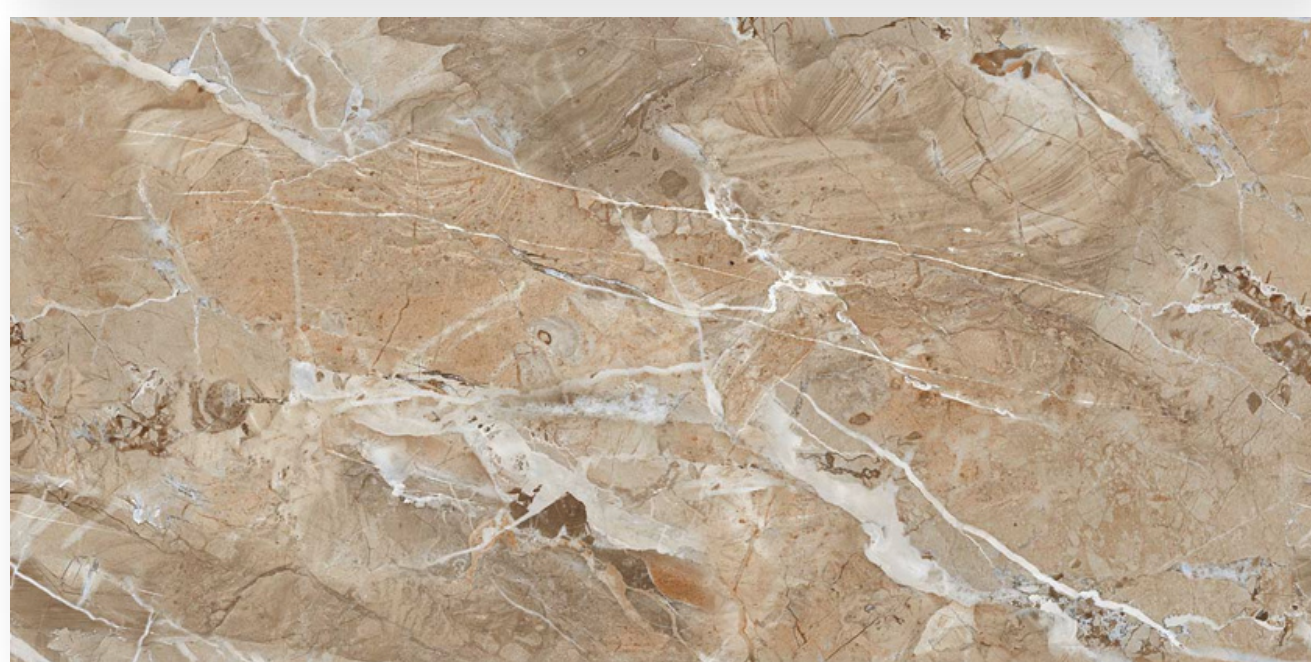

BRECCIA FANTASTIC

Size : 600 X 1200 MM

Surface : Endless

Random : 3