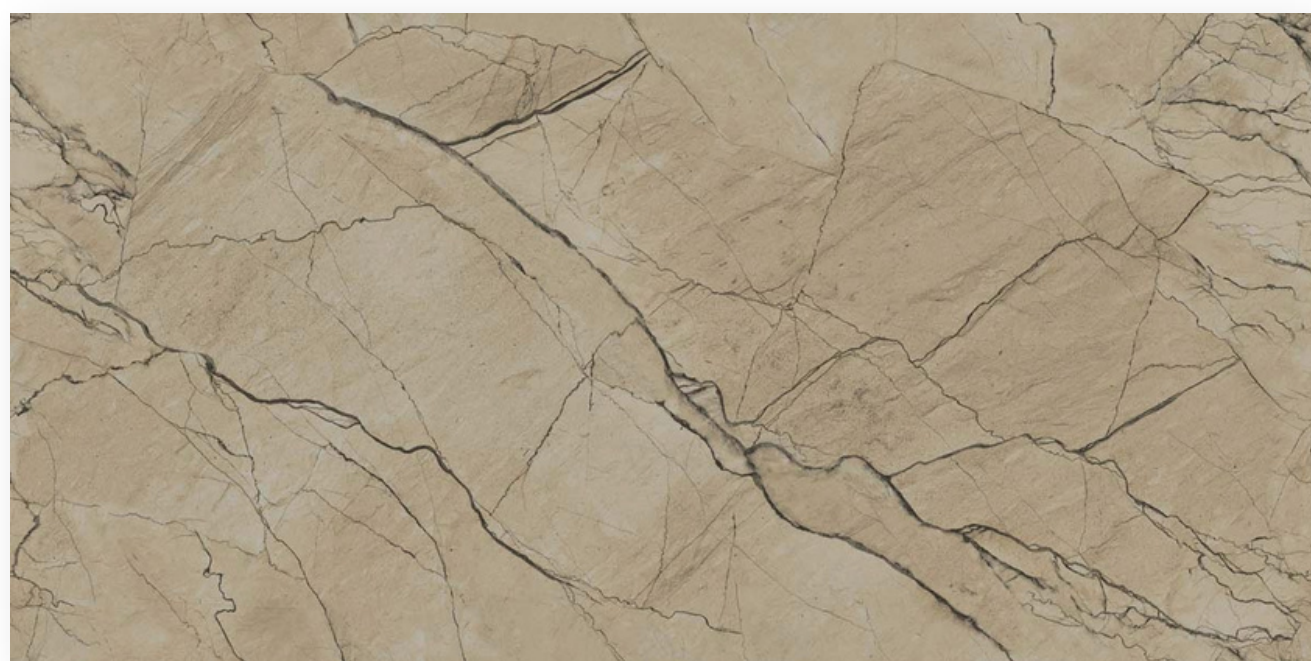

Size : 600 X 1200 MM

Surface : Endless

Random : 3

plush.

PEARL BEIGE

Size : 600 X 1200 MM

Surface : Endless

Random : 3