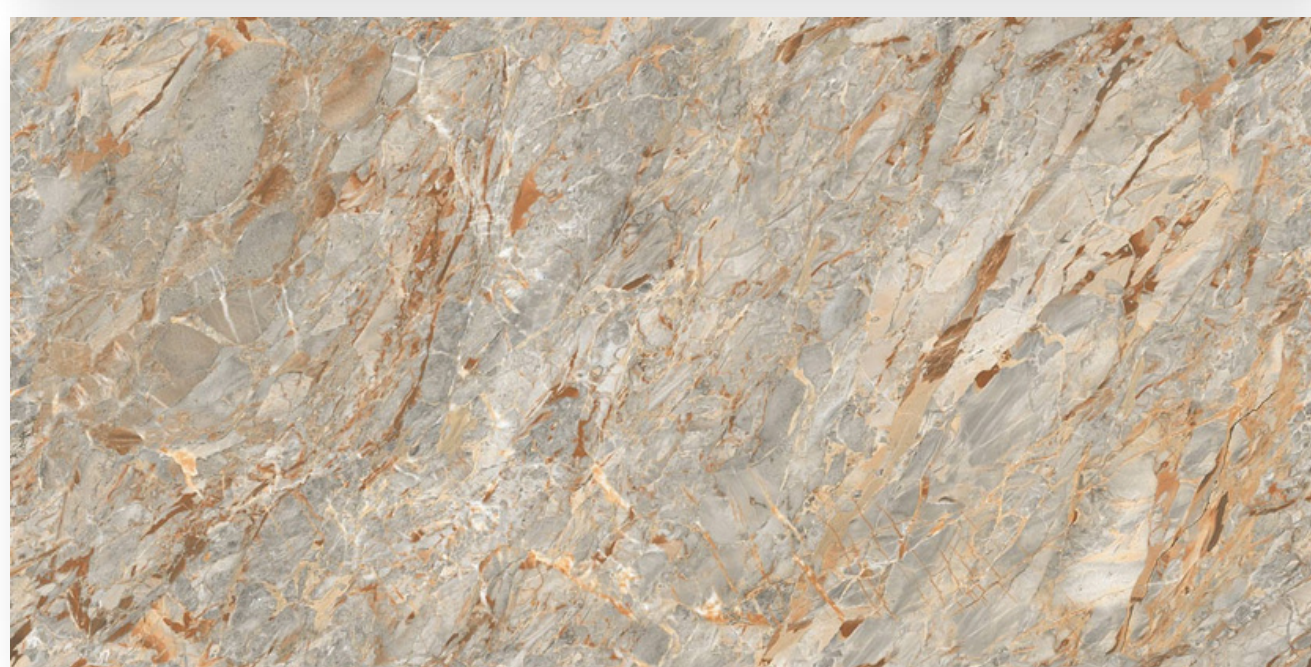

OPERA BEIGE

Size : 600 X 1200 MM

Surface : Endless

Random : 4