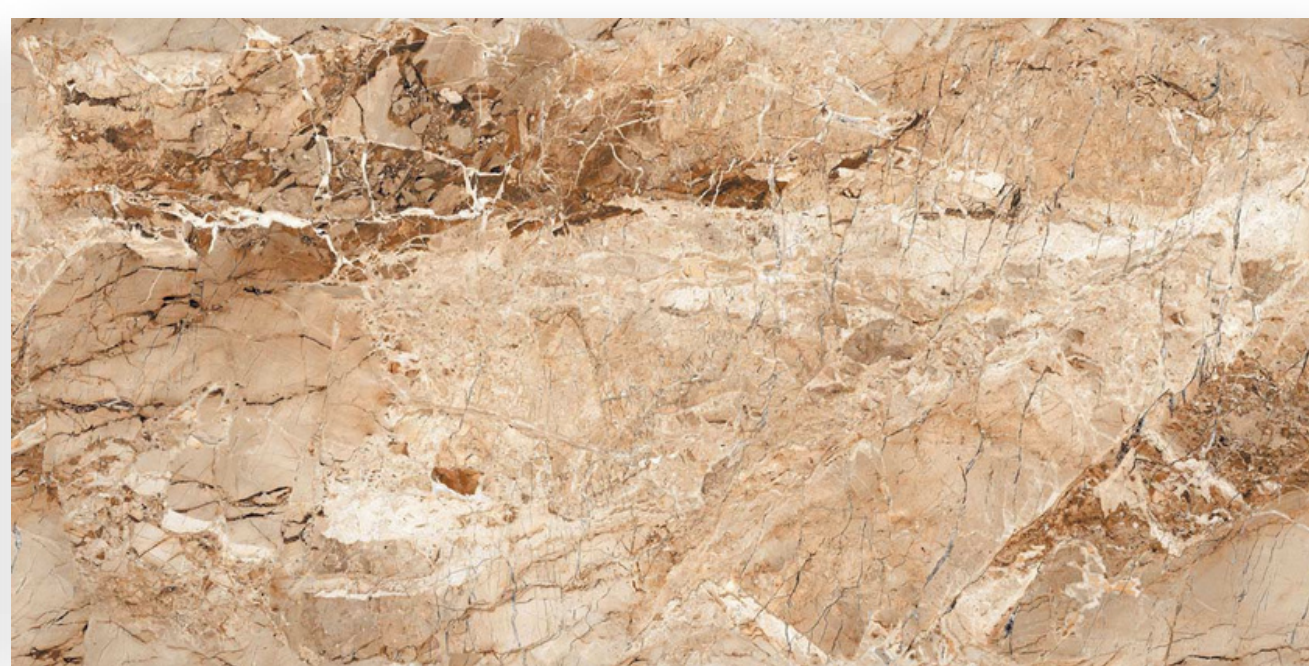

SUPER BRESCIA AURORA

Size : 600 X 1200 MM

Surface : Endless

Random : 4