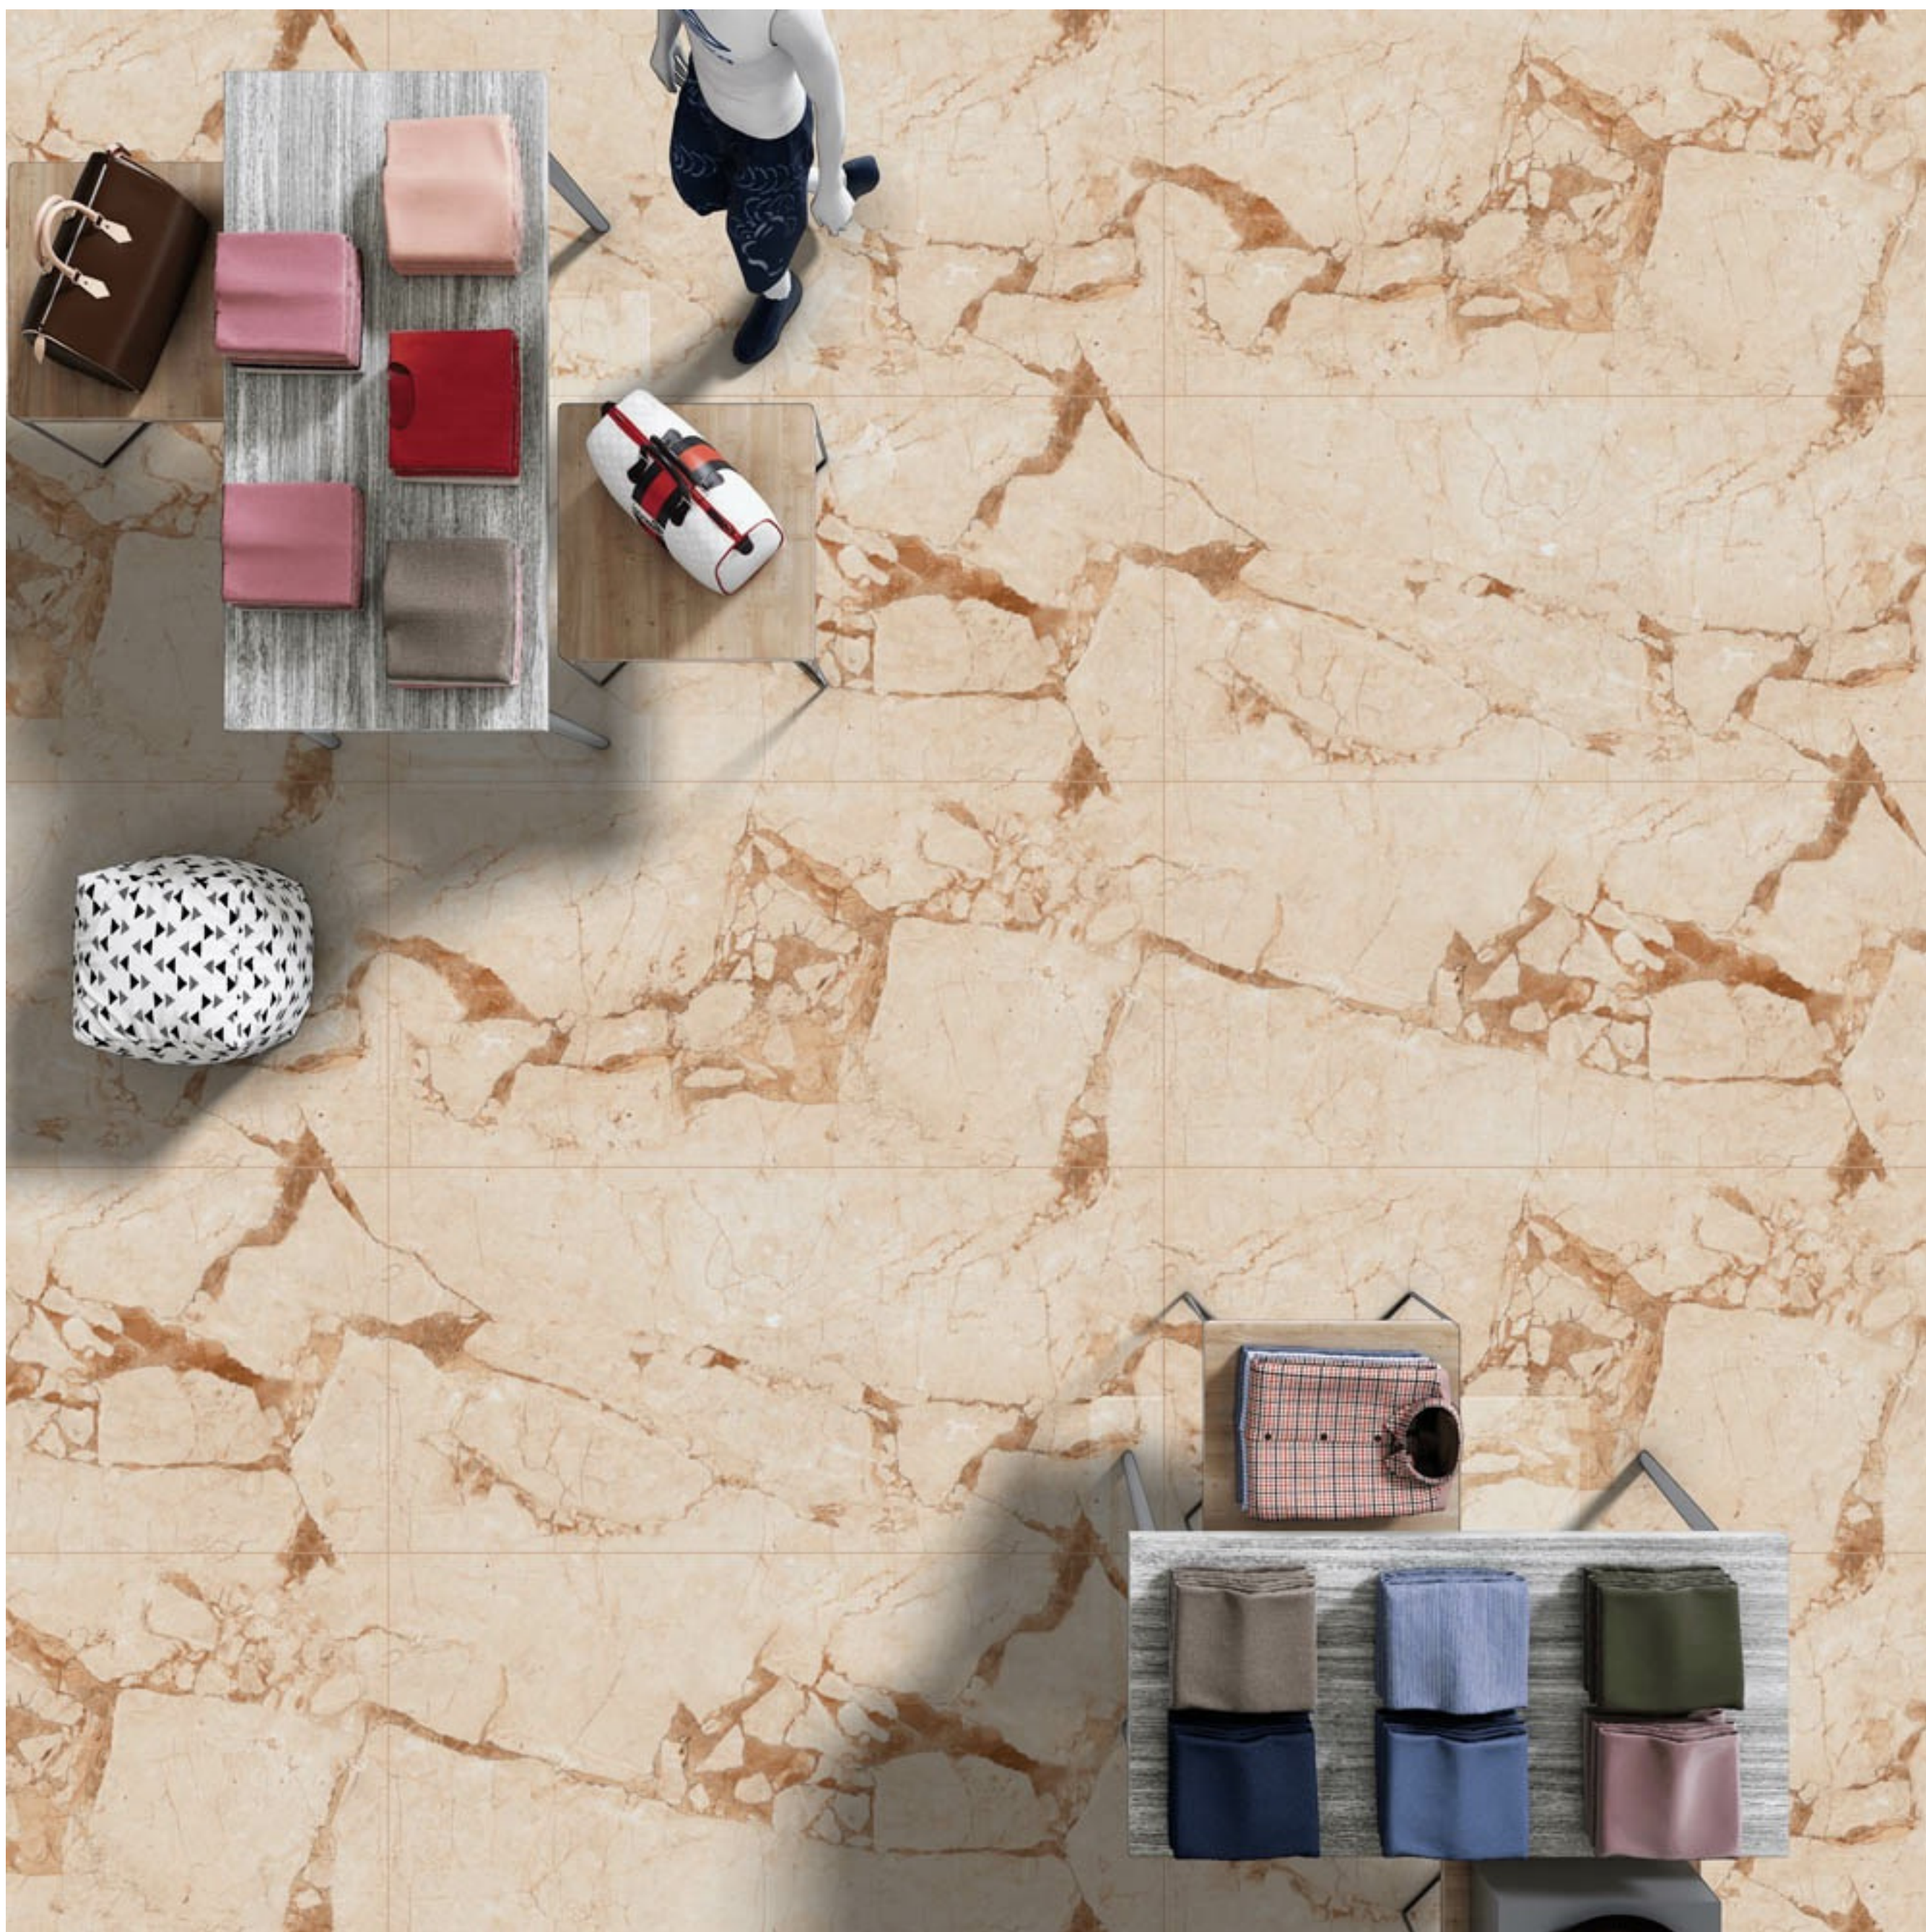

plush.

ROSSO STATUARIO

Size : 600 X 1200 MM

Surface : Endless

Random : 2