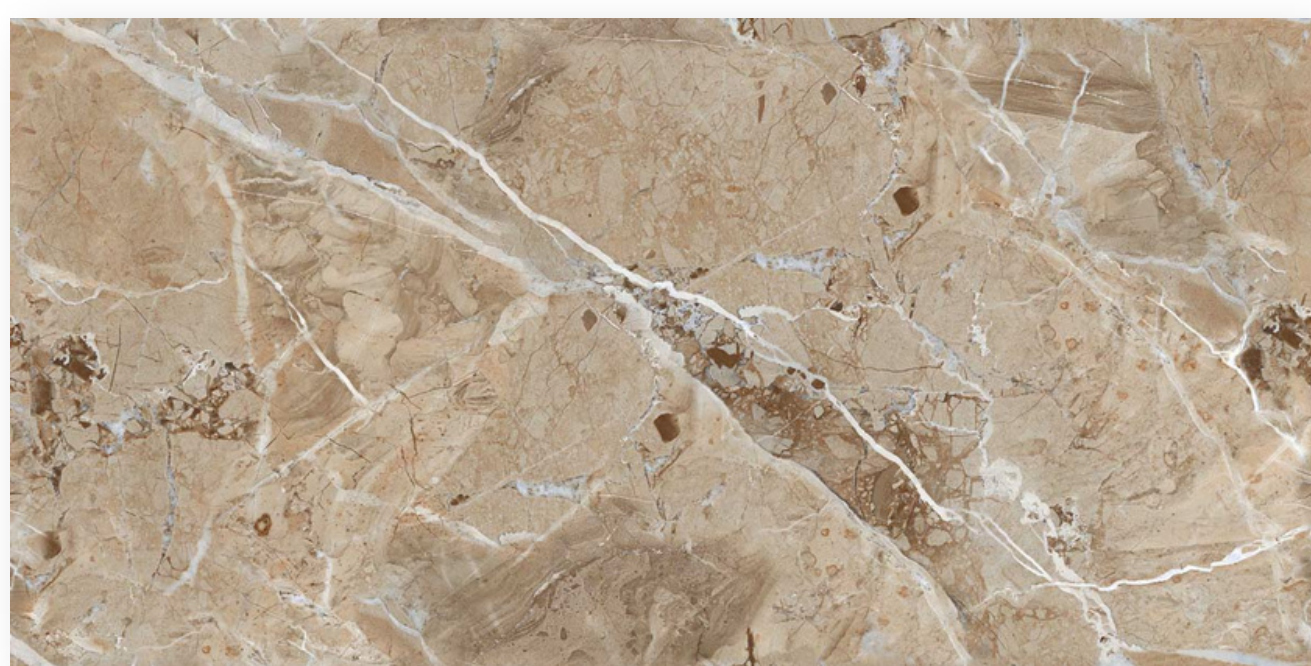

BRECCIA FANTASTIC

Size : 600 X 1200 MM

Surface : Endless

Random : 3