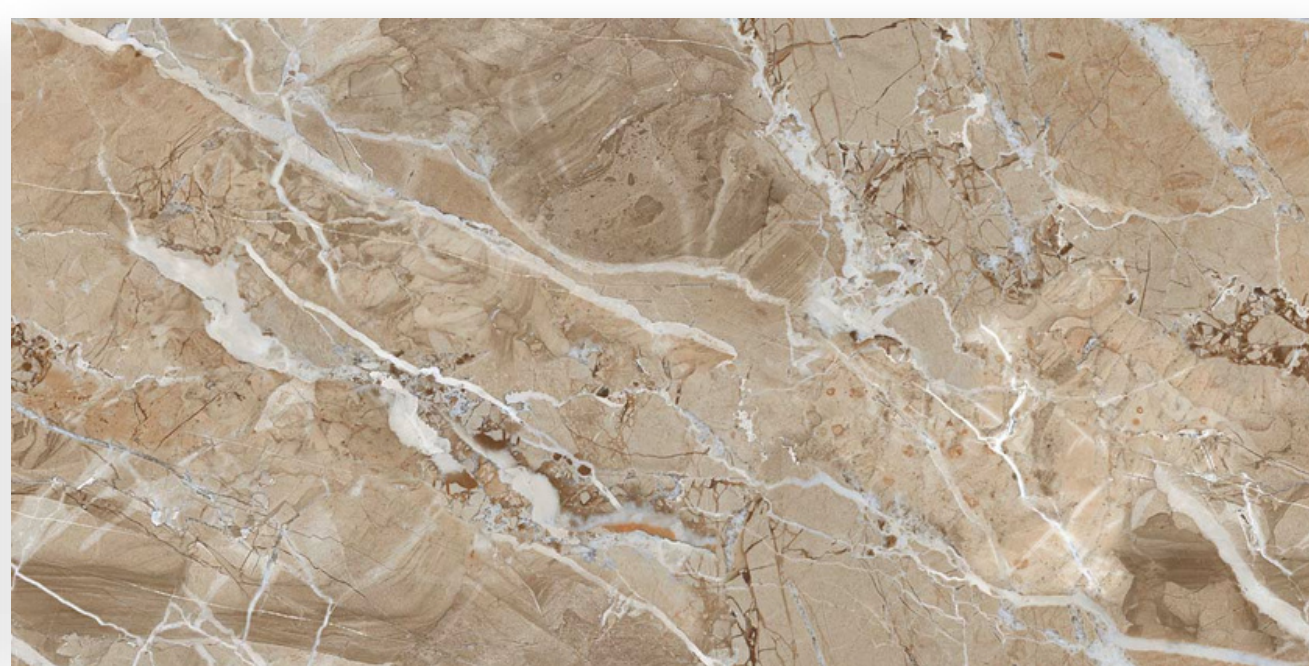

BRECCIA FANTASTIC

Size : 600 X 1200 MM

Surface : Endless

Random : 3