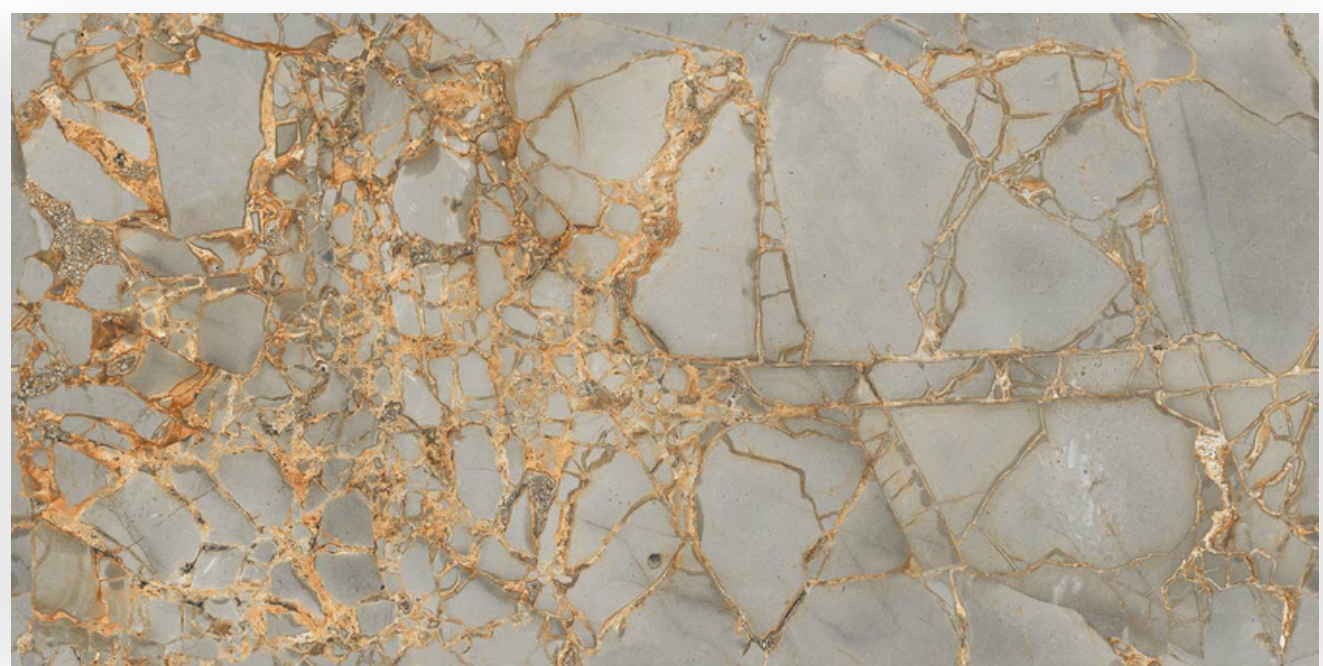

VARSHATE

Size : 600 X 1200 MM

Surface : Endless

Random : 3

plush.

WILLIAM GRIS

Size : 600 X 1200 MM

Surface : Endless