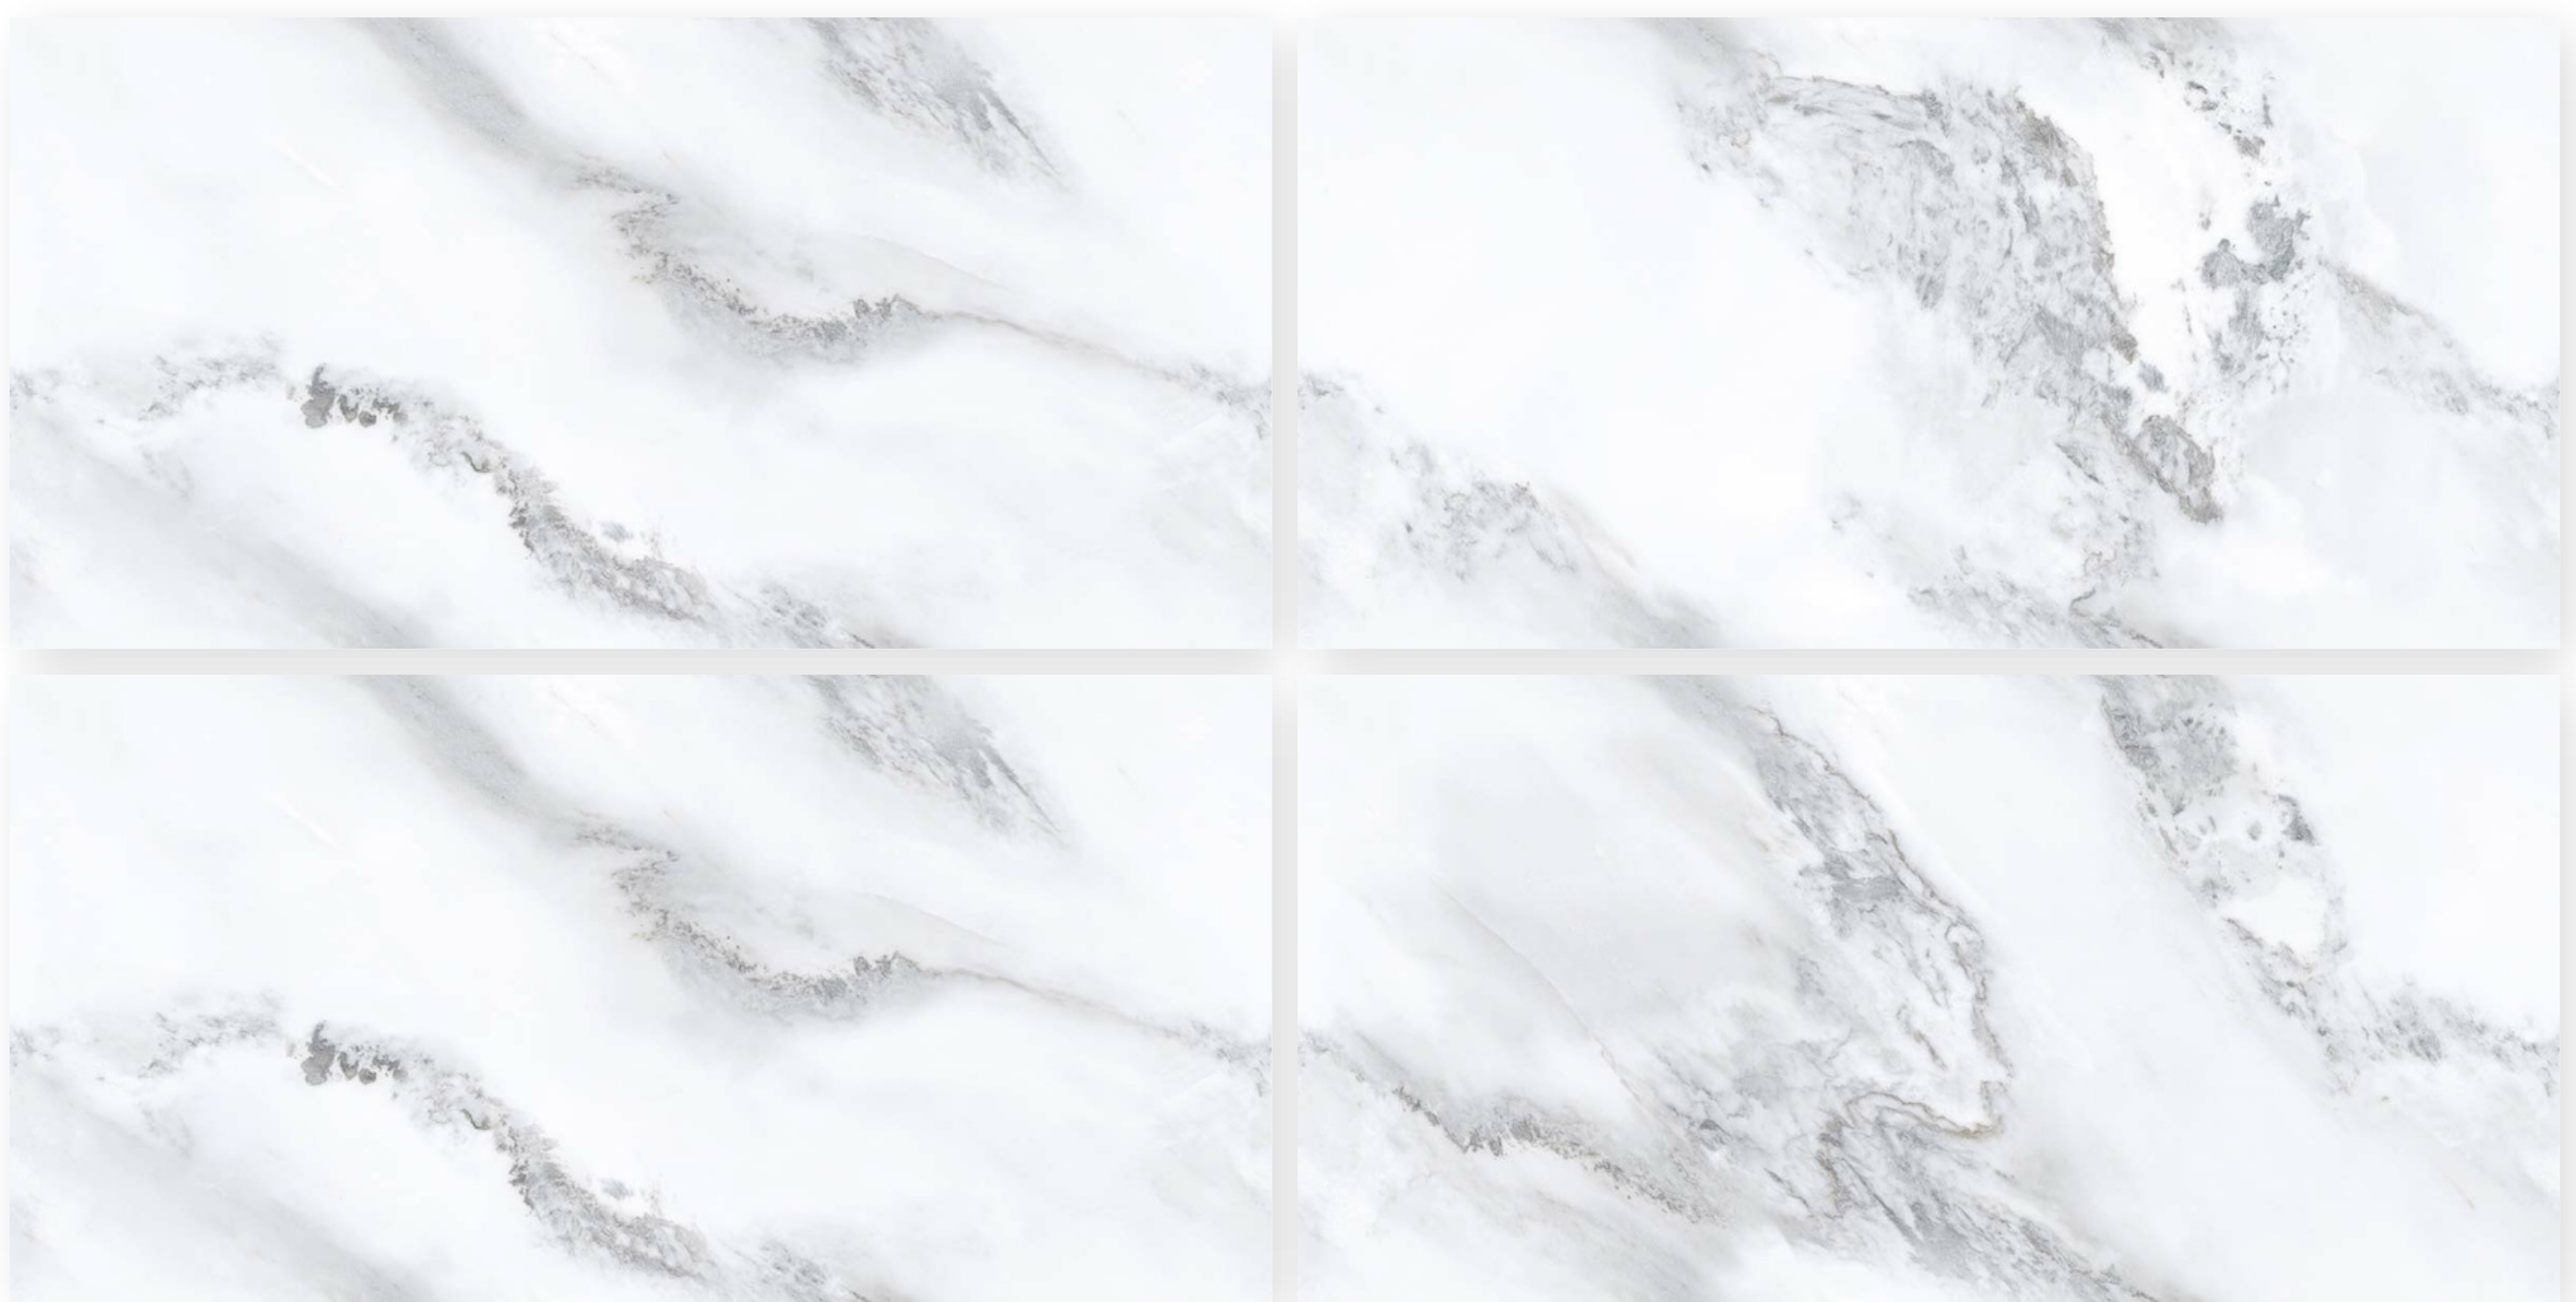

MICHEL ANGELO

Size : 600 X 1200 MM

Surface : Endless

Random : 4