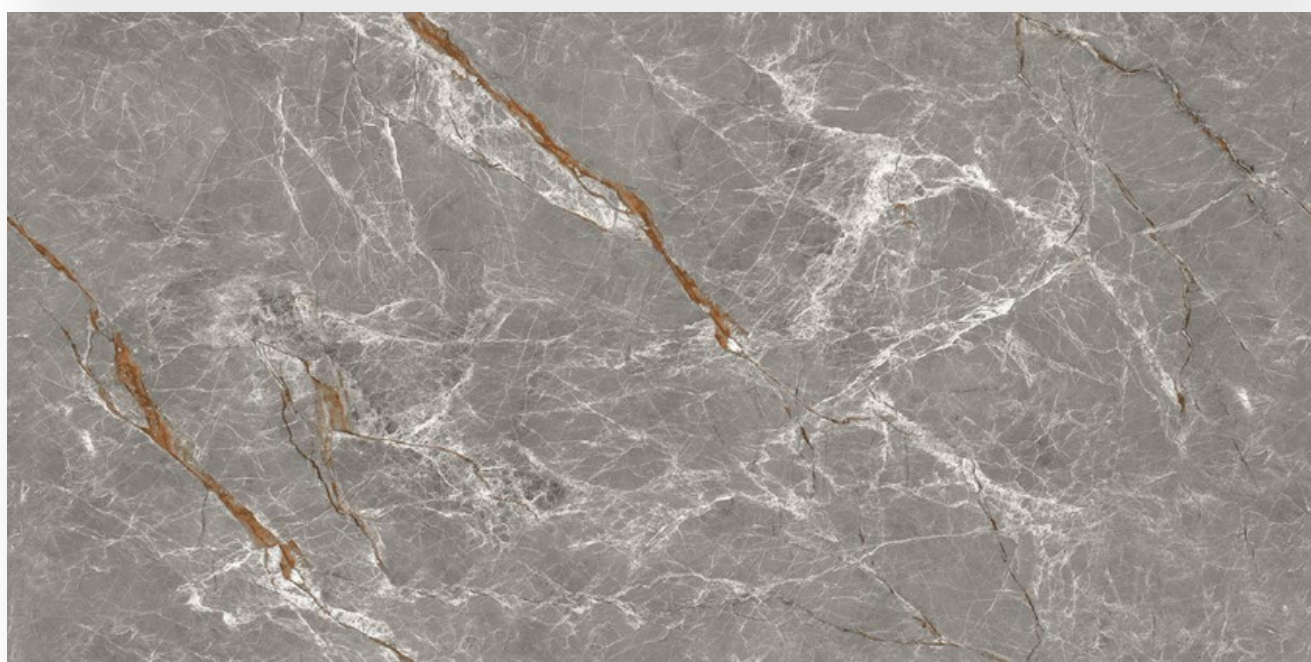

UNICO GRIGIO

Size : 600 X 1200 MM

Surface : Endless

Random : 3