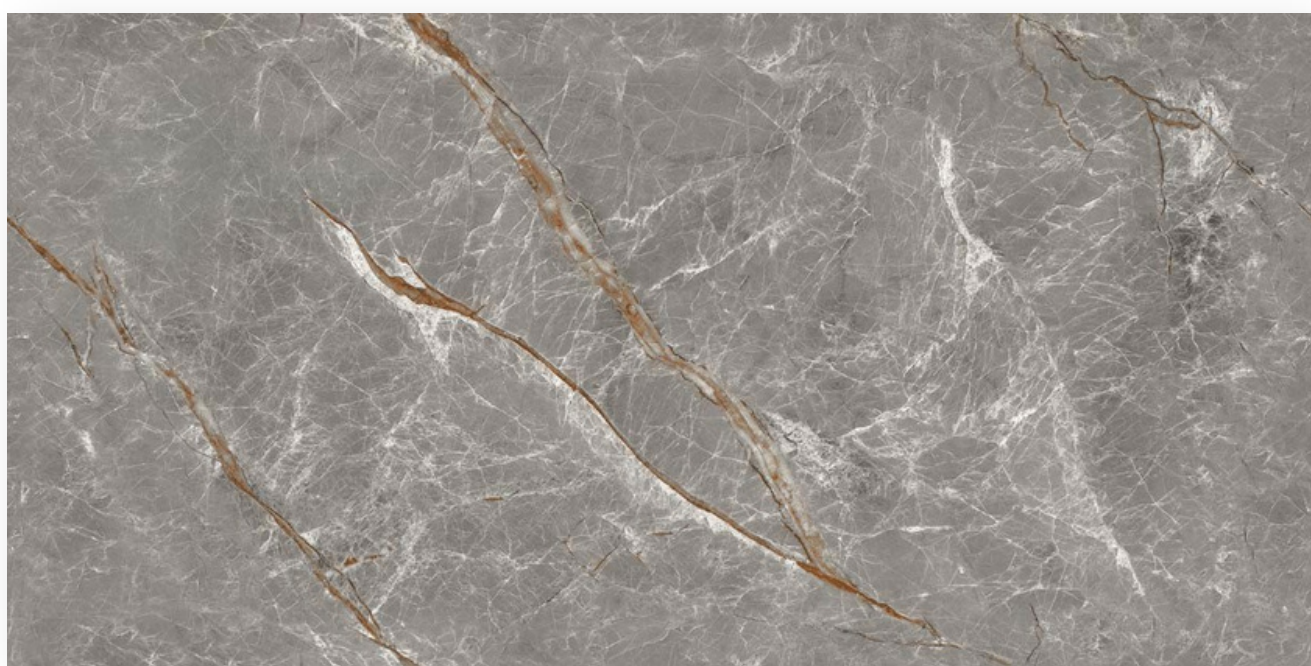

UNICO GRIGIO

Size : 600 X 1200 MM

Surface : Endless

Random : 3