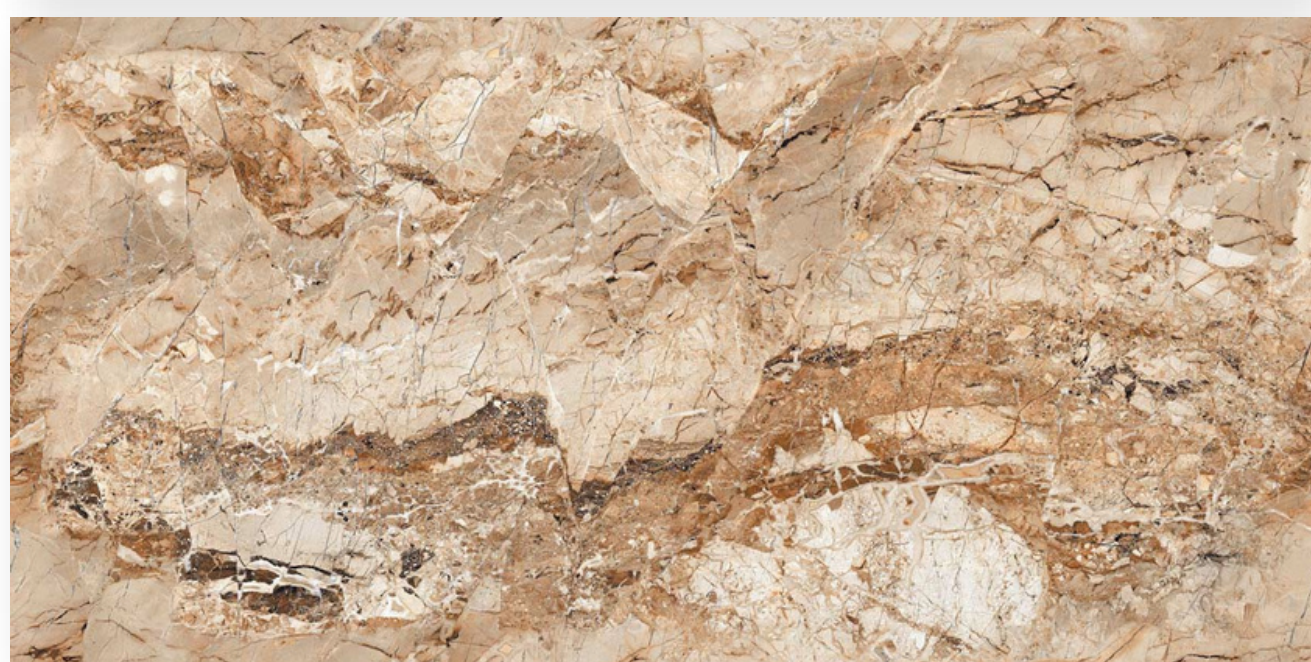

SUPER BRESCIA AURORA

Size : 600 X 1200 MM

Surface : Endless

Random : 4