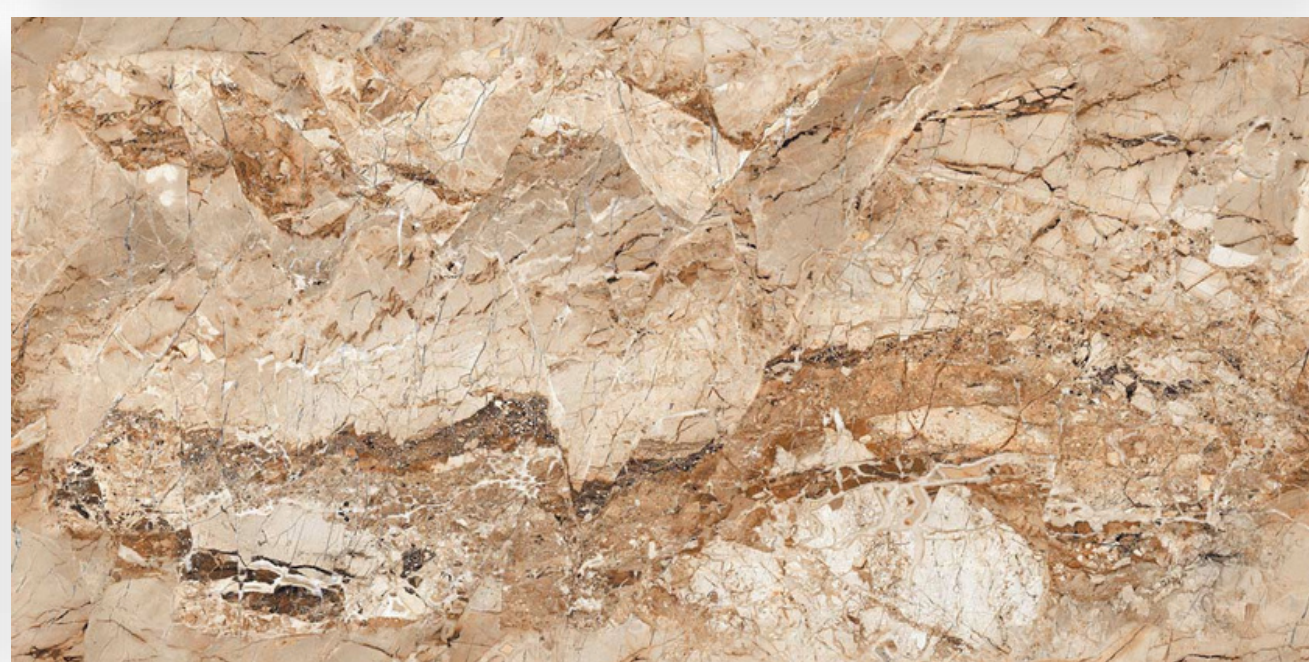

SUPER BRESCIA AURORA

Size : 600 X 1200 MM

Surface : Endless

Random : 4