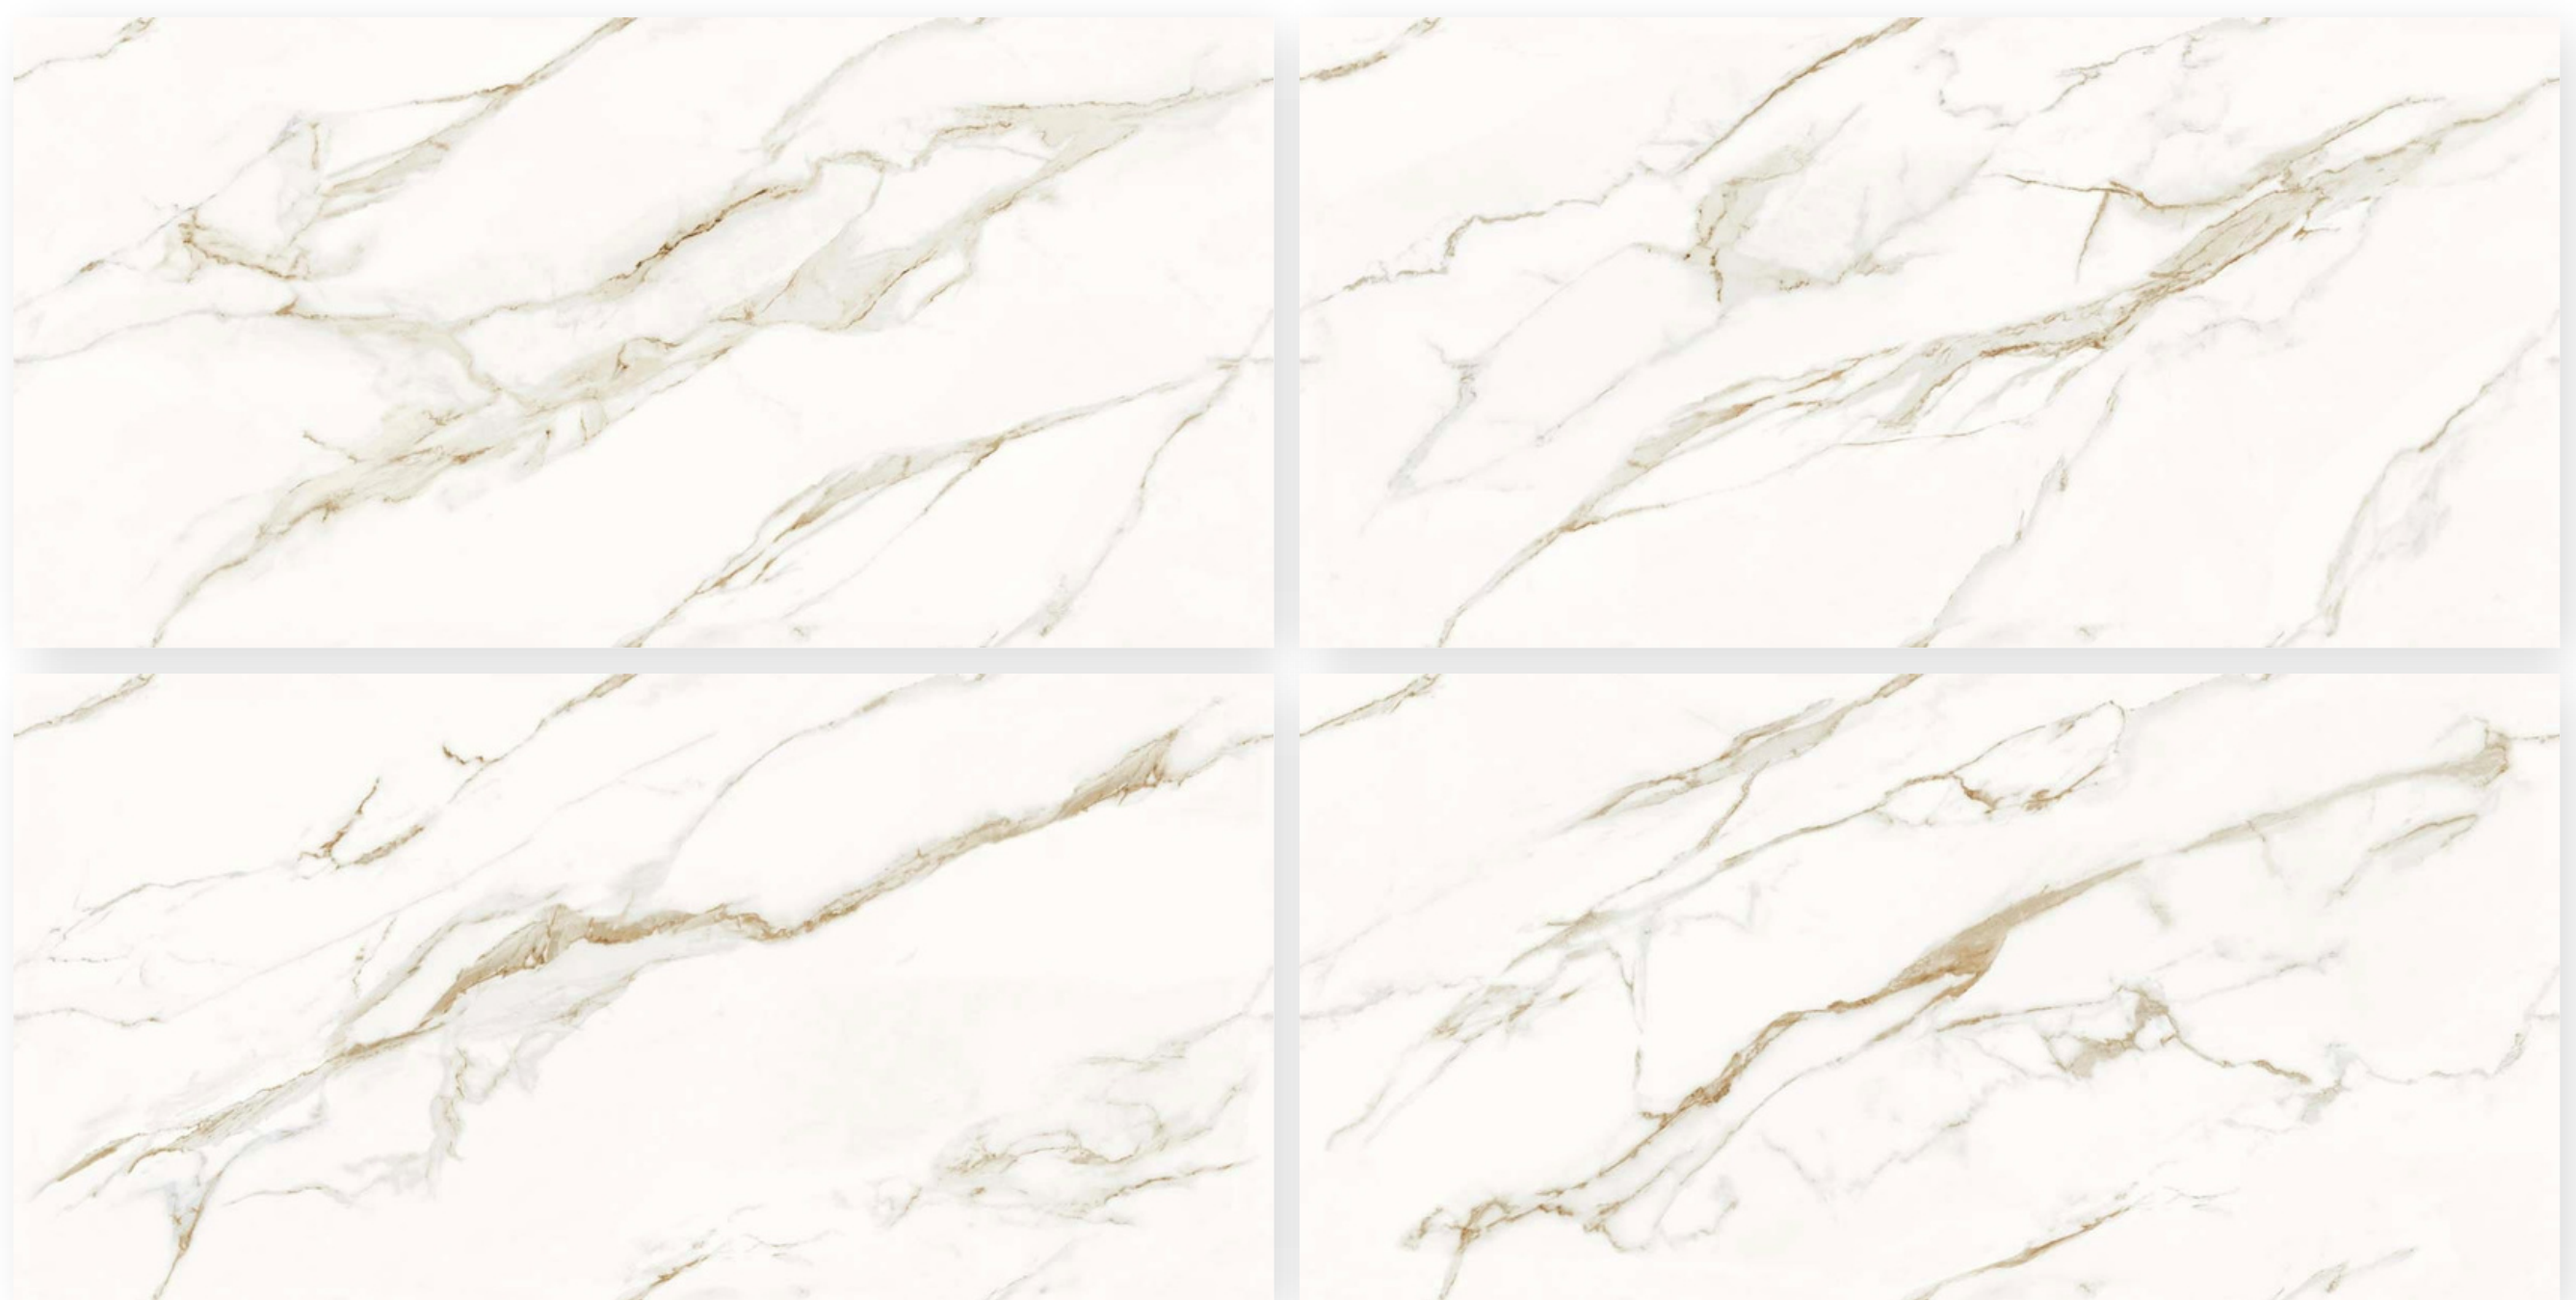

MAXIGEN WHITE

Size : 600 X 1200 MM

Surface : Endless

Random : 4