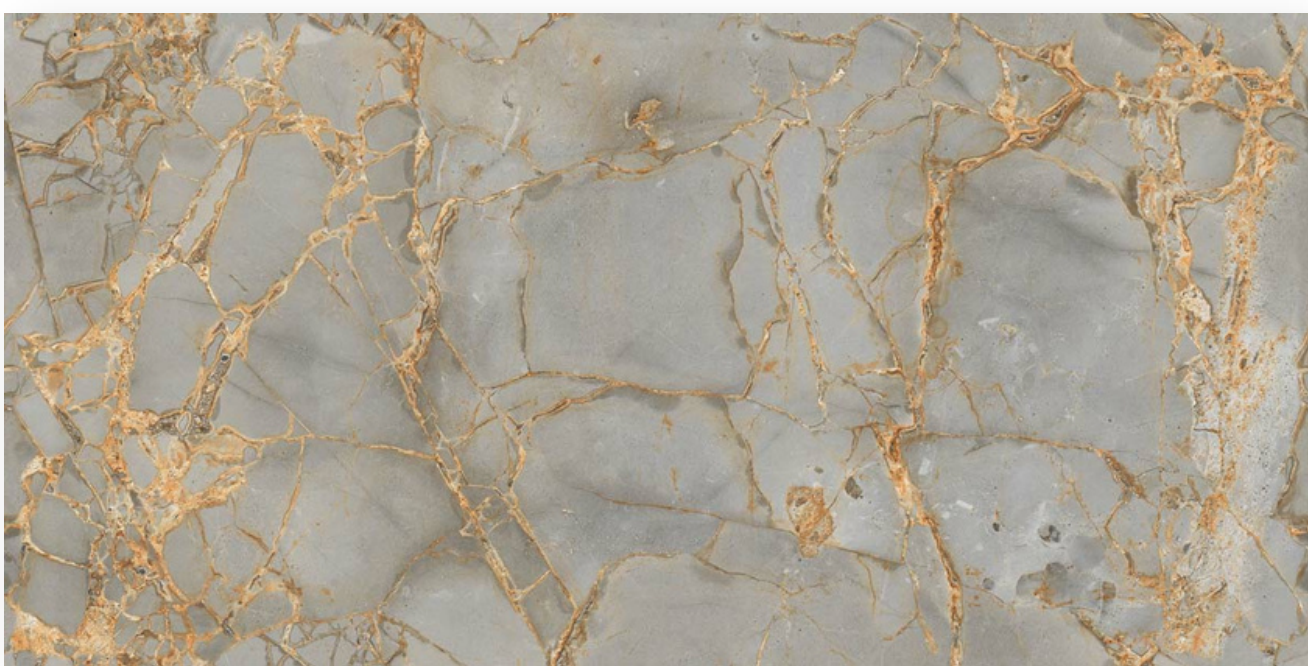

VARSHATE

Size : 600 X 1200 MM

Surface : Endless

Random : 3

plush.

WILLIAM GRIS

Size : 600 X 1200 MM

Surface : Endless