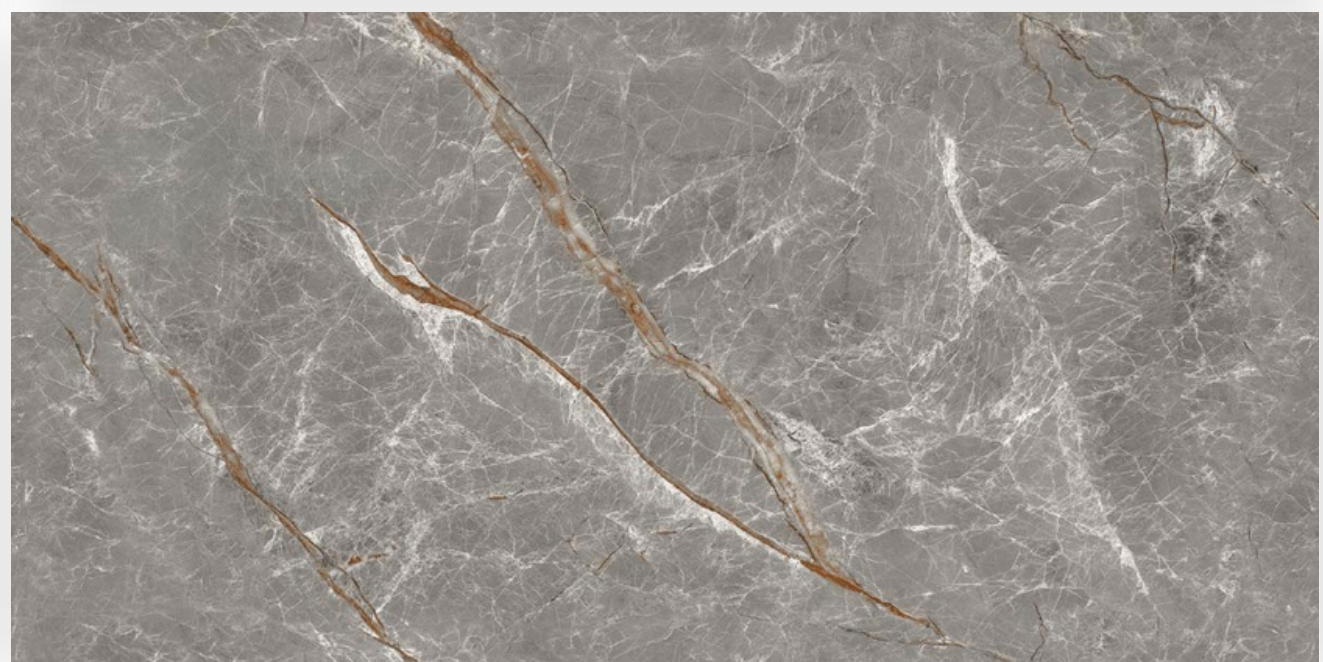

UNICO GRIGIO

Size : 600 X 1200 MM

Surface : Endless

Random : 3