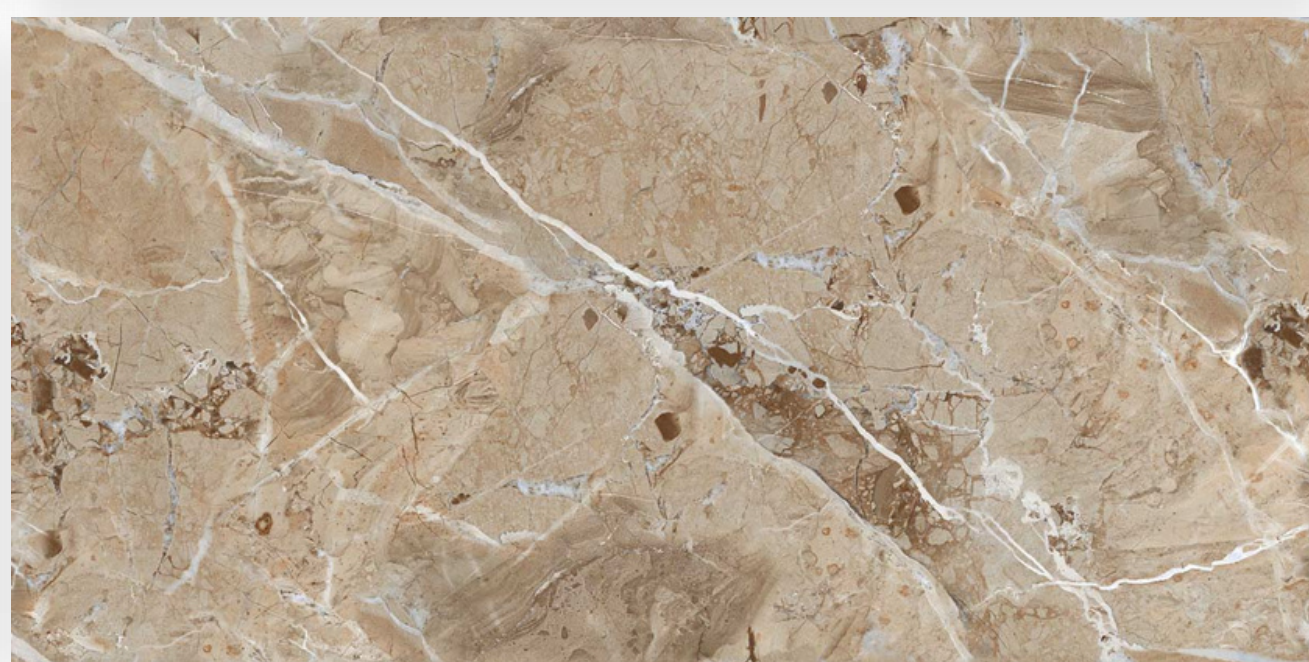

BRECCIA FANTASTIC

Size : 600 X 1200 MM

Surface : Endless

Random : 3