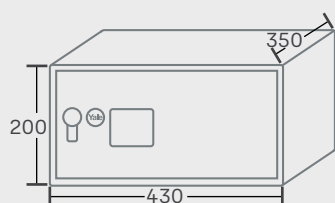

Medidas en milímetros

0035100 Caja Fuerte Mediana

Ref. Caja fuerte electrónica mediana

Caja fuerte electrónica laptop

- Activación por teclado
- Botón de reajuste de clave
- Más de 100.000 combinaciones de claves
- Indicador de batería baja
- Apertura con llave Yale
- Orificios para empotrar
- Construcción en acero con paredes de calibre 18 (1,2mm) y puerta calibre 11 (3mm)