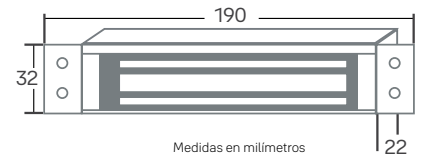

Para puertas corredizas

0006744 Electroimán 350lb emb

600lb embutir

- Voltaje dual: 12/24 VCD
- Corriente: 12V/300mA - 24V/250mA
- Fuerza de retención: 600lb
- Construcción en zinc y acabado en aluminio anodizado
- Con señal para detectar el estado (bloqueado - desbloqueado), simula sensor de puerta
- Diseño anti residuos magnéticos
- MOV integrado (protege contra corriente en reversa)