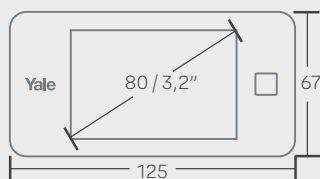

Mirillas digitales

Yale real view

- Reemplaza ojo mágico tradicional
- No necesita agujeros adicionales
- Conveniente para niños y personas mayores
- Aumenta la seguridad de su hogar
- Para puertas de 32 a 90mm de espesor
- Mirilla para orificios de 14 a 22mm
- Duración baterías: 600 usos

Medidas en milímetros

0009026 Mirilla Digital

Yale real view pro

- No necesita agujeros adicionales, reemplaza ojo mágico tradicional
- Almacena imagen cuando el timbre es activado
- Cámara infrarroja: toma imágenes en condiciones de baja luminosidad
- Estampa fecha y hora en imagen
- Graba videos (en forma manual)
- Para puertas 32 a 90mm de espesor
- Mirilla para orificios de 14 a 26mm
- Duración baterías: 2000 usos sin grabación
- Almacena fotos en memoria (Micro SD de 512MB Incluida)