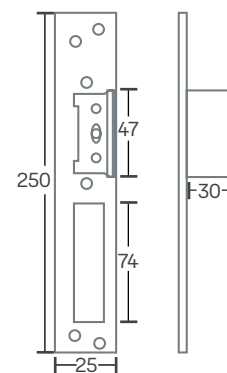

Medidas en milímetros