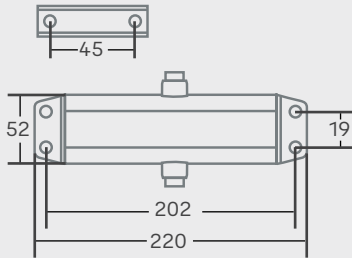

By:

Institucional

Cuidamos lo que **más** quieres

Cierrapuertas aéreos

Instalafácil

- Para puertas de hasta 65 kg, derechas o izquierdas
- Fuerza ajustable
- Mecanismo resortado

Medidas en milímetros

0007056 Cie Puerta Instfacil Plata B

Plata

Serie 1002

- Para puertas hasta 45 kg
- Fuerza 2
- Permite apertura hasta 150 °
- Dos válvulas independientes para control de velocidad inicial y de cierre final

Medidas en milímetros

0007018 Cie puertas 1002 Plata

0001513 Cie puertas 1002 Plata B

Plata

Serie 2234

- Para puertas hasta 80 kg
- Fuerza ajustable 2-3-4
- Permite apertura hasta 180°
- Dos válvulas independientes para control de velocidad inicial y de cierre final