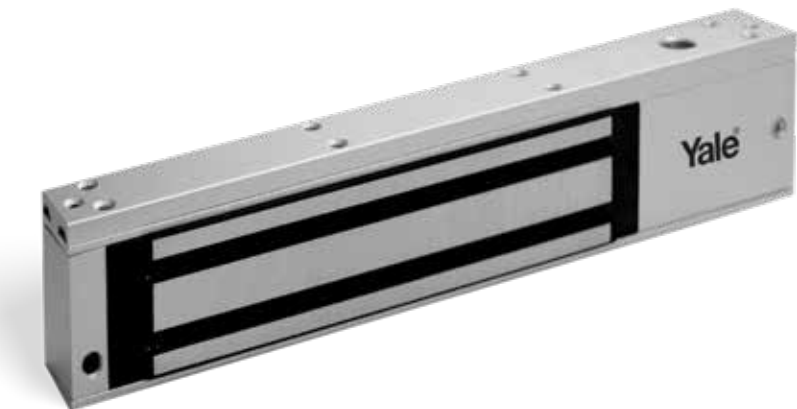

0009069 Electroimán 600lb