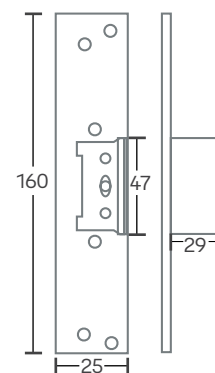

Cerraduras eléctricas

Cantonera corta

- Voltaje de operación: 12V AC
- Recomendada para aplicaciones comerciales ligeras que requieren apertura remota
- Compatible con la mayoría de citófonos y videoporteros
- Adecuada para cerraduras de pestillo resbalón
- Para puertas derechas o izquierdas
- Placa frontal en acero
- Con memoria: apertura de puerta con un único pulso eléctrico
- Requiere transformador:
- Entrada: 110V 60Hz 0.06 A max. / 220V 50Hz 0.06 A max.
- Salida: **Min:** 12V AC 1.20A **Max:** 12V AC 3A

Medidas en milímetros

Cantonera larga

- Voltaje de operación: 12V AC
- Recomendada para aplicaciones comerciales ligeras que requieren apertura remota
- Compatible con la mayoría de citófonos y videoporteros
- Adecuada para cerraduras de embutir con pestillo resbalón y pasador
- Para puertas derechas o izquierdas
- Placa frontal en acero
- Con memoria: apertura de puerta con un único pulso eléctrico
- Requiere transformador:
- Entrada: 110V 60Hz 0.06 A max. / 220V 50Hz 0.06 A max.
- Salida: **Min:** 12V AC 1.20A **Max:** 12V AC 3A