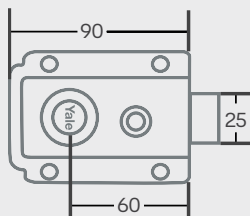

Medidas en milímetros