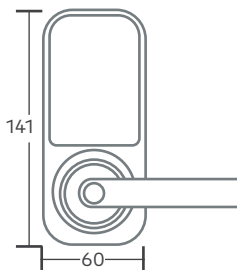

Nuevo

0004302 Manija dig ydl120

0004301 Manija dig ydl120 negro

Níquel satinado

Negro

US15

US10B