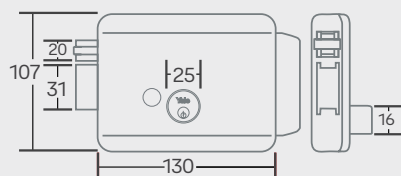

Medidas en milímetros

0008799 Cerr Elect 60mm I

0008800 Cerr Elect 60mm D

Con tecnología

Cerradura eléctrica con botón

- Voltaje de operación: 12V AC
 - Para puertas de metal o madera
 - Backset: 60mm
 - Apertura eléctrica a distancia y/o con botón pulsador
 - Tres llaves
 - Requiere transformador:
- Entrada:** 110V 60Hz 0.06 A max. / 220V 50Hz 0.06 A max.
Salida: Min: 12V 60 AC Hz 1.20 A / Max: 12V AC 3A