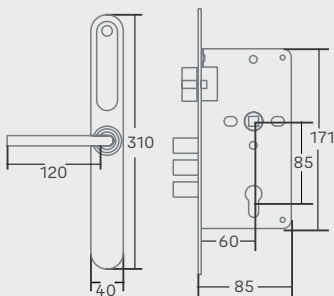

Medidas en milímetros

Nuevo

0009968

YSD100 35mm

Cerradura YSD 100 - 60mm

- Cerradura digital de embutir
- Grosor puerta: 25 a 65mm
- Backset: 60mm
- Apta para puertas corredizas
- Apertura de emergencia por llave o puerto para batería externa
- Hasta 200 códigos de usuario, 100 huellas y 100 tarjetas
- 2 llaves de seguridad y 3 tarjetas de proximidad
- Alarma de batería baja
- 4 baterías AA (no incluidas)
- Módulo Zigbee incluido en sistema