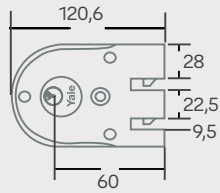

Medidas en milímetros

Cilindro Macizo

Doble pestillo vertical de 6mm

2 Llaves

Botón que retiene pestillo

0003021 Cerr Sobre 396 60 SD

0003022 Cerr Sobre 396 60 SI

Sencilla 60mm