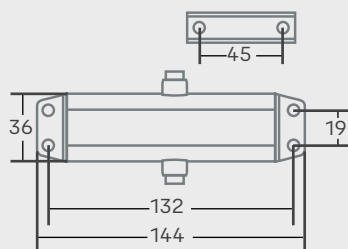

Medidas en milímetros