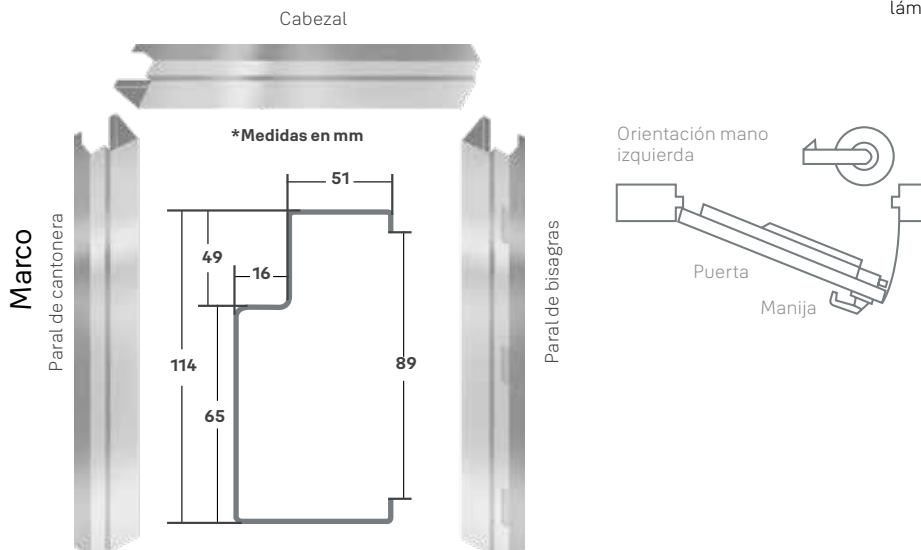

Construcción de la puerta

- **1.** Grafados mecánicamente y dobladillo de costura en borde vertical para mayor resistencia y rigidez.
- **2.** Su núcleo en Honeycomb le provee fuerza estructural y la hace extremadamente liviana.
- **3.** Canales invertidas (superior e inferior) soldadas a las láminas de ambas caras