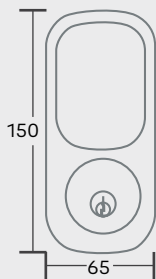

YRD 226

- Ingreso por código, hasta 30 códigos
- Apertura emergencia por descarga de baterías por llave
- Cerrado automático
- Indicador de batería baja y vandalismo
- Construcción metálica
- 4 baterías AA (No incluidas)
- Grosor puerta: 30 a 57mm
- Backset ajustable: 60 o 70mm
- Certificado ANSI/BHMA A156.36, grado 2

Medidas en milímetros