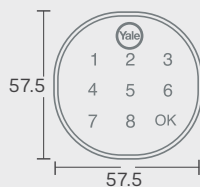

Medidas en milímetros

Níquel satinado Negro
US15 US10B

0009977 Manija Bari Biometrica Plateada

0009976 Manija Bari biométrica Negra

Cerrojos digitales para muebles

Cerrojo muebles biometrico

Nuevo

- Cerrojo digital para mueble
- Apertura con huella
- Hasta 20 huellas digitales
- 3 baterías AAA (no incluidas)
- Aplicación:
 - Para armarios, gabetas, etc.
 - Para puertas o gabinetes de 15 a 20 mm
- Puerto de alimentación auxiliar

Medidas en milímetros

0006796 Cerrojo Mueble Digital YF67

Yale HUB

Yale HUB cambia la forma en la que se usa su cerradura

Yale Connect HUB cambia las reglas de juego cuando se trata de accesibilidad a sus cerraduras digitales Yale.