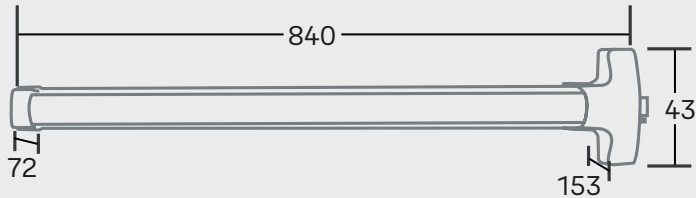

Medidas en milímetros

1 Punto

2 Puntos

0007134 Barra Anti Orlando 1P R

0007137 Barra Anti Orlando 2P R

Barra antipánico Miami 1 y 2 puntos

Nuevo

- UL 3 horas contra fuego
- ANSI grado 1
- Tapas en aluminio
- Cuerpo en Acero
- Longitud 84cm
- ***Barra de 2 puntos** altura estándar 300cm
- Utiliza Manija Versailles acabado US10B para madera o metal con cilindro y 3 llaves
- El pestillo es en acero inoxidable 304 - La carcasa es en aluminio Barra es hierro