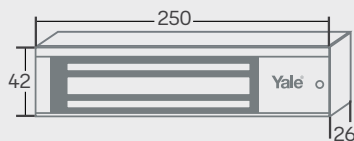

600lb

- Voltaje dual: 12/24 VCD
- Corriente 500mA +- 10% /12Vdc
  250mA +- 10% /24Vdc
- Fuerza de retención : 600 lb
- Led indicador del estado (bloqueado-desbloqueado) simula sensor de puerta
- Diseño anti residuos magnéticos para liberación instantánea de la cerradura
- MOV integrado (varistor que protege de sobretensiones)
- Buzzer integrado
- Temporizador de cierre, mantiene el electroimán desactivado por: 0, 3, 6 o 9 segundos
- Con cables de conectividad

Medidas en milímetros