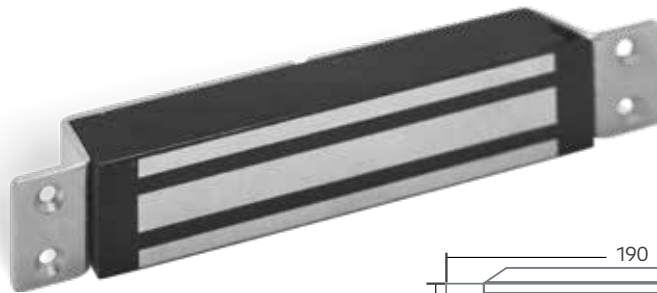

Para puertas corredizas

0006744 Electroimán 350lb emb

600lb embutir

- Voltaje dual: 12/24 VCD
- Corriente: 12V/300mA - 24V/250mA
- Fuerza de retención: 600lb
- Construcción en zinc y acabado en aluminio anodizado
- Con señal para detectar el estado (bloqueado - desbloqueado), simula sensor de puerta
- Diseño anti residuos magnéticos
- MOV integrado (protege contra corriente en reversa)