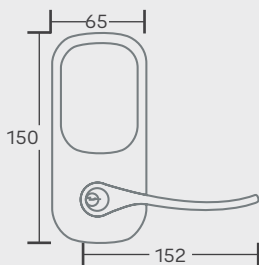

Siempre Contigo

0006609	Combo YRD256 + Bari Alc US15
0011658	Combo YRD256 negro antiguo + Bari Alc US10B

YRL manija digital

Nueva Versión

- Códigos únicos hasta 25 usuarios
- Manija reversible para puertas izquierdas y derechas
- Bloqueo automático
- Indicador de batería baja y vandalismo
- Construcción metálica
- Grosor puerta: 35 a 45mm
- Backset ajustable: 60 o 70mm
- Certificado ANSI/BHMA A156.36, grado 2

Medidas en milímetros

Níquel satinado

US15

Negro antiguo

0009032	YRL226 manija digital
0009975	YRL226 manija digital negro antiguo
0010744	Modulo YRD226 / 256

YMC 420D manija digital

Nuevo

- Hasta 100 con Contraseña, hasta 100 con Biometría y hasta 100 con Tarjeta de Proximidad
- Cerrado automatico
- Backset: 60 o 70mm
- Manija reversible para puertas izquierdas y derechas
- Guía de voz
- Grosor puerta: 35 a 70mm
- 4 baterías AA (No incluidas)
- Puerto Mini USB de emergencia por baterías descargadas
- Módulo Zigbee incluido en sistema

Medidas en milímetros

Negro

0006967

YMC 420D manija digital

Ref: Manija Bari Biometria

YDF 40

- Apertura por huella y/o código, hasta 100
- Backset ajustable: 45mm
- Grosor puerta: 30 a 57mm
- Cerrado automático
- Pantalla táctil
- Menú guiado por voz
- Bloqueo automático con opción de cierre manual
- Alarma por intrusión o daño
- Alarma de batería baja
- Puerto auxiliar de batería: 9V