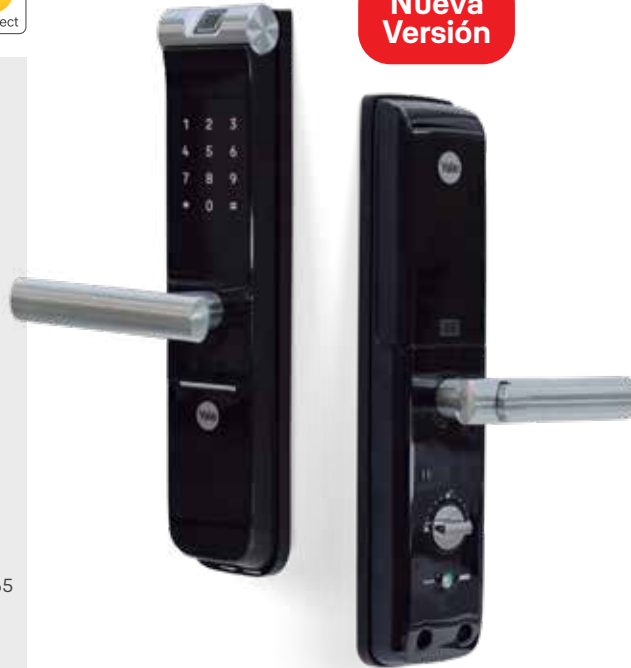

Medidas en milímetros

0016476

Yale Digi YDM60

YMF 30

- Hasta 40 tarjetas de proximidad (4 incluidas)
- Grosor puerta: 35 a 100mm
- Backset: 60mm
- 30 claves de usuario (4 a 10 dígitos)
- Pantalla táctil
- Cerrado automático
- Alarma de intrusión, daño
- Indicador de batería
- Puerto auxiliar de batería 9V
- Manija de emergencia

Medidas en milímetros

0010952

Yale Digi embutir YMF30

0010743

Modulo YMF/YDF

YMF 40

Nueva Versión

- 100 huellas - 100 códigos
- Grosor puerta: 35 a 100mm
- Backset: 60mm
- Cerrado automático motorizado con opción de cierre manual
- Pantalla táctil
- Menú guiado por voz
- Cerrado automático con opción de cierre manual
- Alarma por intrusión o daño
- Alarma de batería baja
- Manija de emergencia

Medidas en milímetros

0010953 Yale Digi embutir YMF40

0010743 Modulo YMF/YDF

Manijas biométricas

Manija Bari biometrica

Nuevo

- Apertura con huella dactilar
- Apertura con llave
- 20 huellas dactilares
- Puerta de madera (preferiblemente) o metal
- Grosor de la puerta: 35 a 45 mm
- Backset ajustable: 60 o 70 mm
- Sirve para puerta izquierda o derecha
- Cierre automático
- Puerto auxiliar de batería
- 2 llaves

Medidas en milímetros

Níquel satinado Negro
US15 US10B

0009977 Manija Bari Biometrica Plateada

0009976 Manija Bari biométrica Negra

Cerrojos digitales para muebles

Cerrojo muebles biometrico

Nuevo

- Cerrojo digital para mueble
- Apertura con huella
- Hasta 20 huellas digitales
- 3 baterías AAA (no incluidas)
- Aplicación:
 - Para armarios, gabetas, etc.
 - Para puertas o gabinetes de 15 a 20 mm
- Puerto de alimentación auxiliar