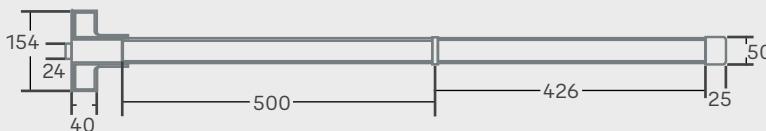

Medidas en milímetros