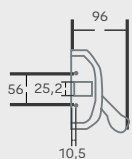

Barras antipánico

Barra antipánico Orlando 1 y 2 puntos

Nueva
Versión

- Barra antipánico tipo cross bar
- Disponible con 1 punto y 2 puntos de cierre
- CE 3 horas cortafuego
- Largo de barra: 130cm ajustable
- Para puertas de hasta 340cm de altura (barra de 2 puntos)
- Utiliza manija Orión

Medidas en milímetros