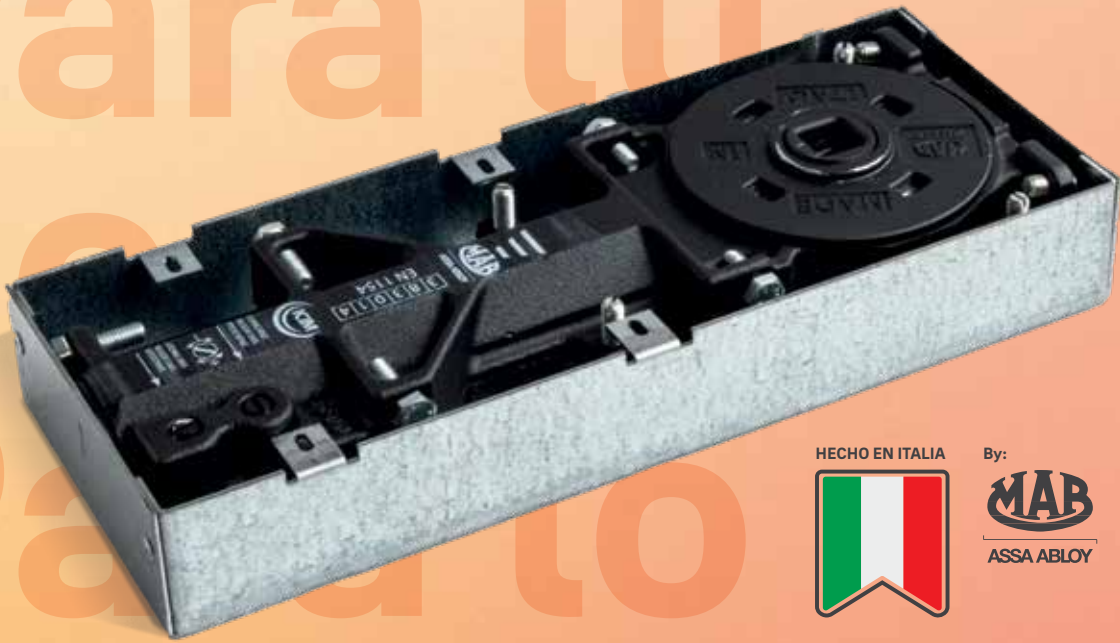

HECHO EN ITALIA

By:

Institucional

Cuidamos lo que **más** quieres