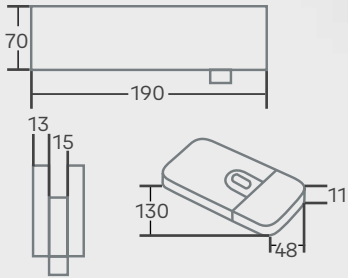

Y120Pro

Y150

Y170Pro

Y300Pro

Serie Y1001

- Cuerpo en aluminio
- Para puertas de vidrio interiores de máximo 110cm de ancho, con un peso máximo de 100kg
- Mantiene la puerta abierta a 90°
- Máxima apertura: 130°
- Dos válvulas para control de velocidad de cierre inicial y final
- Fácil instalación sin necesidad de abrir hueco en el piso