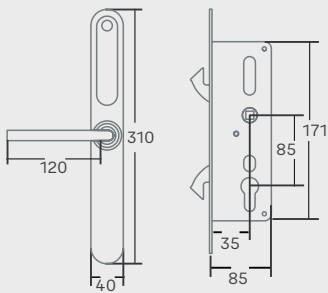

Medidas en milímetros

Nuevo

0009863 Yale Digi Cerrojo YDF40 pico de loro

0010743 Modulo YMF/YDF

Cerradura YSD 100 - 35mm

- Cerradura digital de embutir
- Grosor puerta: 25 a 65mm
- Backset: 35mm
- Apta para puertas corredizas
- Apertura de emergencia por llave o puerto para batería externa
- Hasta 200 códigos de usuario, 100 huellas y 100 tarjetas
- 2 llaves de seguridad y 3 tarjetas de proximidad
- Alarma de batería baja
- 4 baterías AA (no incluidas)
- Módulo Zigbee incluido en sistema