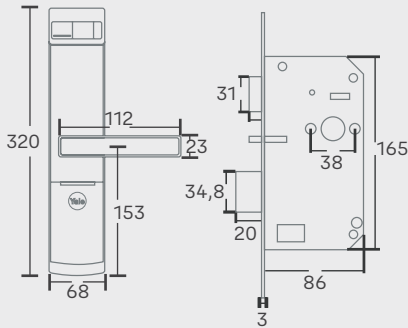

Medidas en milímetros

0010953 Yale Digi embutir YMF40

0010743 Modulo YMF/YDF

Manijas biométricas

Manija Bari biometrica

Nuevo

- Apertura con huella dactilar
- Apertura con llave
- 20 huellas dactilares
- Puerta de madera (preferiblemente) o metal
- Grosor de la puerta: 35 a 45 mm
- Backset ajustable: 60 o 70 mm
- Sirve para puerta izquierda o derecha
- Cierre automático
- Puerto auxiliar de batería
- 2 llaves