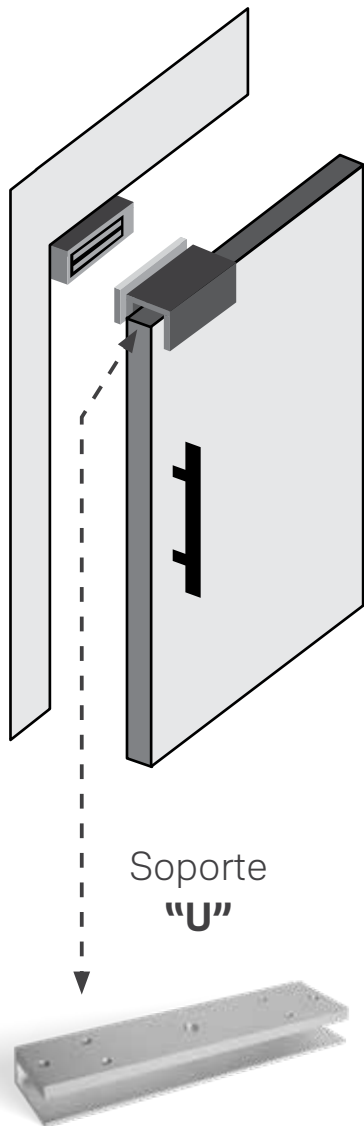

Medidas en milímetros

0006740 Electroimán 600lb emb

Para puertas corredizas

Ref. Electroimán 600lb embutir

Kits electroimananes

Tipos de soporte

1

2