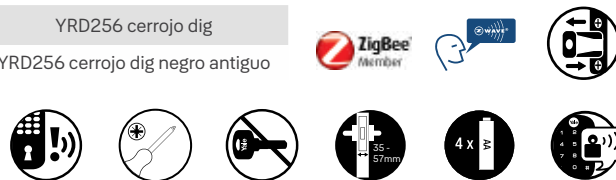

- **0009146** YRD256 cerrojo dig
- **0009151** YRD256 cerrojo dig negro antiguo