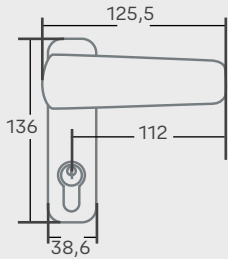

Medidas en milímetros

1 Punto

Acero inoxidable

0007049 Barra Antipani 1Pt alarm

Manija Orión

Nueva Versión

- Manija para barra antipánico Orlando
- 3 llaves
- Para puertas de 40 a 100mm de espesor

Medidas en milímetros