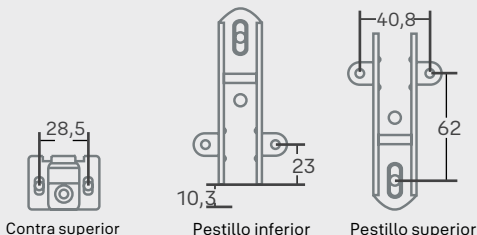

Medidas en milímetros

1 Punto

2 Puntos

- 0035021** Barra Anti Tampa Inox 1Pt
- 0035020** Barra Anti Tampa Inox 2Pt

Acero inoxidable

Barra antipánico Tampa para puertas de vidrio 2 puntos

- UL 3 horas contra fuego
- ANSI grado 1
- Acabado plata
- Chasis en acero y tapas en zinc
- Longitud: 100cm. Se puede cortar a 60cm
- ***Barra de 2 puntos** Altura estándar 210cm
- Incluye 7 topes de fijación y 3 placas decorativas
- Utiliza manija Versailles