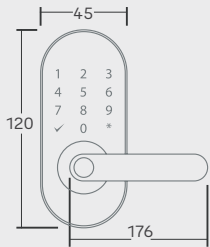

Siempre Contigo

0006609	Combo YRD256 + Bari Alc US15
0011658	Combo YRD256 negro antiguo + Bari Alc US10B

YRL manija digital

Nueva Versión

- Códigos únicos hasta 25 usuarios
- Manija reversible para puertas izquierdas y derechas
- Bloqueo automático
- Indicador de batería baja y vandalismo
- Construcción metálica
- Grosor puerta: 35 a 45mm
- Backset ajustable: 60 o 70mm
- Certificado ANSI/BHMA A156.36, grado 2

Medidas en milímetros

Níquel satinado

US15

Negro antiguo

0009032	YRL226 manija digital
0009975	YRL226 manija digital negro antiguo
0010744	Modulo YRD226 / 256

YMC 420D manija digital

Nuevo

- Hasta 100 con Contraseña, hasta 100 con Biometría y hasta 100 con Tarjeta de Proximidad
- Cerrado automatico
- Backset: 60 o 70mm
- Manija reversible para puertas izquierdas y derechas
- Guía de voz
- Grosor puerta: 35 a 70mm
- 4 baterías AA (No incluidas)
- Puerto Mini USB de emergencia por baterías descargadas
- Módulo Zigbee incluido en sistema

Medidas en milímetros

Negro

0006967

YMC 420D manija digital

Ref: Manija Bari Biometria

YDF 40

- Apertura por huella y/o código, hasta 100
- Backset ajustable: 45mm
- Grosor puerta: 30 a 57mm
- Cerrado automático
- Pantalla táctil
- Menú guiado por voz
- Bloqueo automático con opción de cierre manual
- Alarma por intrusión o daño
- Alarma de batería baja
- Puerto auxiliar de batería: 9V