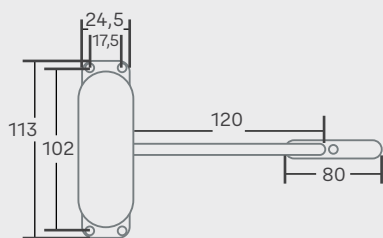

By:

Institucional

Cuidamos lo que **más** quieres

Cierrapuertas aéreos

Instalafácil

- Para puertas de hasta 65 kg, derechas o izquierdas
- Fuerza ajustable
- Mecanismo resortado

Medidas en milímetros

0007056 Cie Puerta Instfacil Plata B