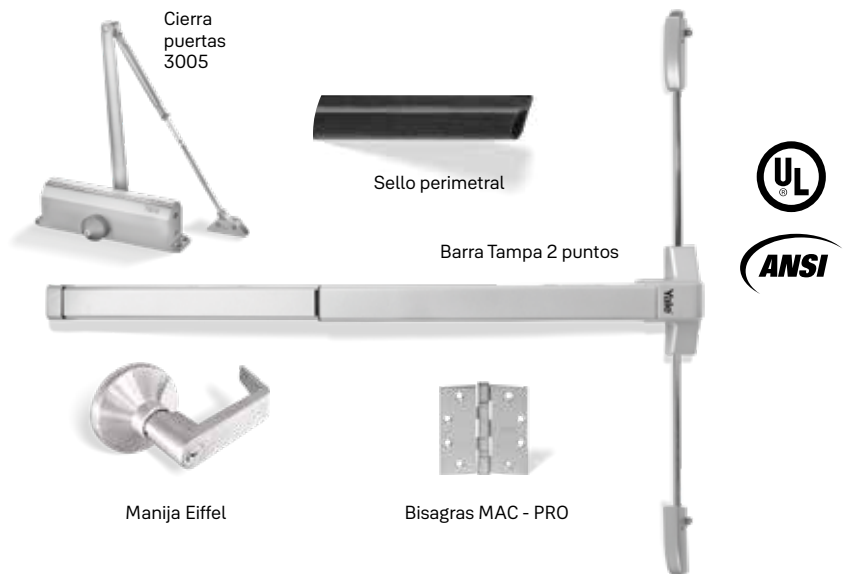

Cierra puertas 3005

Manija Eiffel

Barra Tampa 2 puntos

Cromo satinado
Acero inoxidable

US26D

0034902 Combo Senci Antipani 1Pt

Combo doble antipánico 2 puntos

- Una barra antipánico Tamba 1 punto
- Una barra antipánico Tamba 2 puntos
- Dos cierrapuertas hidráulico serie 3005
- Una manija exterior Eiffel

0034901 Combo Doble Antipani 2Pt
0035051 Combo Doble Antipani 2Pt Inox

Acero inoxidable

Cromo satinado

US26D

Combo corta fuego 1 punto

- Barra antipánico Tamba 1 punto
- Cierra puertas 3005
- Manija Eiffel
- Sello perimetral negro 5.40 mt
- Bisagras MAC - PRO 4.5 X 4.5 26D

0034907 Combo Senci Cortafue 1Pt

Combo corta fuego 2 puntos

- Barra antipánico Tamba 2 puntos
- Cierra puertas 3005
- Manija Eiffel
- Sello perimetral negro 5.40 mt
- Bisagras MAC - PRO 4.5 X 4.5 26D

0034908 Combo Senci Antipani 2Pt