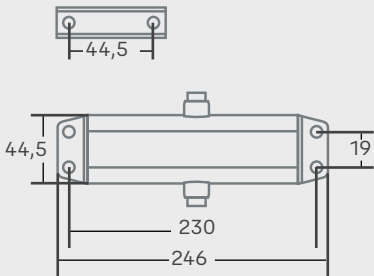

Medidas en milímetros

Nuevo

- 0008320** Cie puertas 2234 Plata
- 0001524** Cie puertas 2234 Plata B
- 0008326** Cie puertas 2234 Negro

Negro

Plata

Serie 3005

- Para puertas hasta 150 kg
- Fuerza ajustable por regulación de resorte 1-6
- Permite apertura hasta 180°
- Tres válvulas, dos para control de velocidad (inicial y cierre final) y una para control de apertura, ajustando freno hidráulico