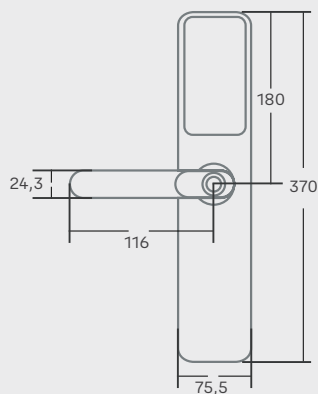

Medidas en milímetros

Nuevo

0009967

YSD100 60mm

YDM 60

Nuevo

- Backset 60 mm mecánico
- Grosor de puerta de 38-100 mm
- Hasta 100 huellas
- Hasta 250 códigos
- Hasta 100 tarjetas
- Puerto de emergencia por batería descargadas
- Llave de emergencia
- Compatible con Yale connect (módulo incluido)