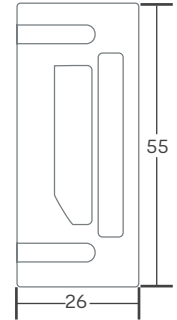

Módulos de integración

Módulos Zigbee

- Módulo de R para integración con sistemas de protocolo ZigBee (IEEE 802.15.4)
- Permite administrar la cerradura remotamente
- Permite la conexión entre la cerradura sistema Yale Connect o compatibles

Medidas en milímetros