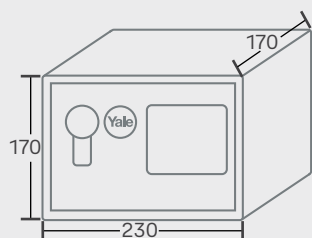

0007122 Kit 1 cito cerr ele D

0007123 Kit 1 cito cerr ele I

0007124 Kit 1 cito cerr ele dercr

0007125 Kit 1 cito cerr ele izqcr

Cajas fuertes

Caja fuerte electrónica mini

- Tiene una cerradura electrónica con más de 100.000 combinaciones
- El botón de reinicio se encuentra en la parte interior
- Se bloquea temporalmente si se introduce el código erróneo 3 veces
- Opción de instalación con anclaje en pared y/o piso
- Construcción en acero con paredes de calibre 19 (1mm) y puerta calibre 11 (3mm)