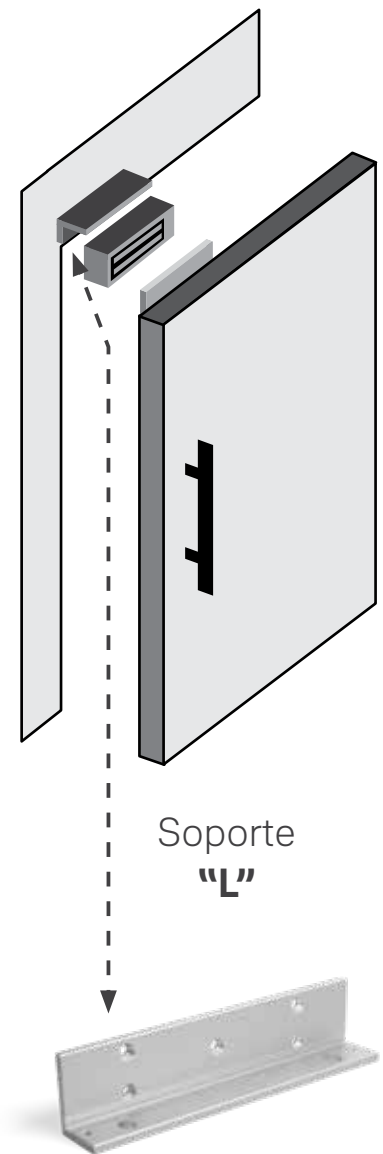

Kits electroimananes

Tipos de soporte

1

2

3