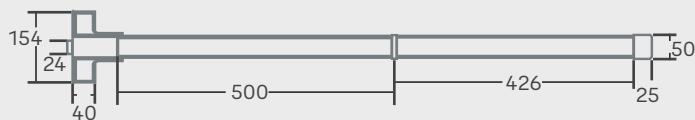

Medidas en milímetros

1 Punto

2 Puntos

- 0035021** Barra Anti Tampa Inox 1Pt
- 0035020** Barra Anti Tampa Inox 2Pt

Acero inoxidable

Barra antipánico Tampa para puertas de vidrio 2 puntos

- UL 3 horas contra fuego
- ANSI grado 1
- Acabado plata
- Chasis en acero y tapas en zinc
- Longitud: 100cm. Se puede cortar a 60cm
- ***Barra de 2 puntos** Altura estándar 210cm
- Incluye 7 topes de fijación y 3 placas decorativas
- Utiliza manija Versailles