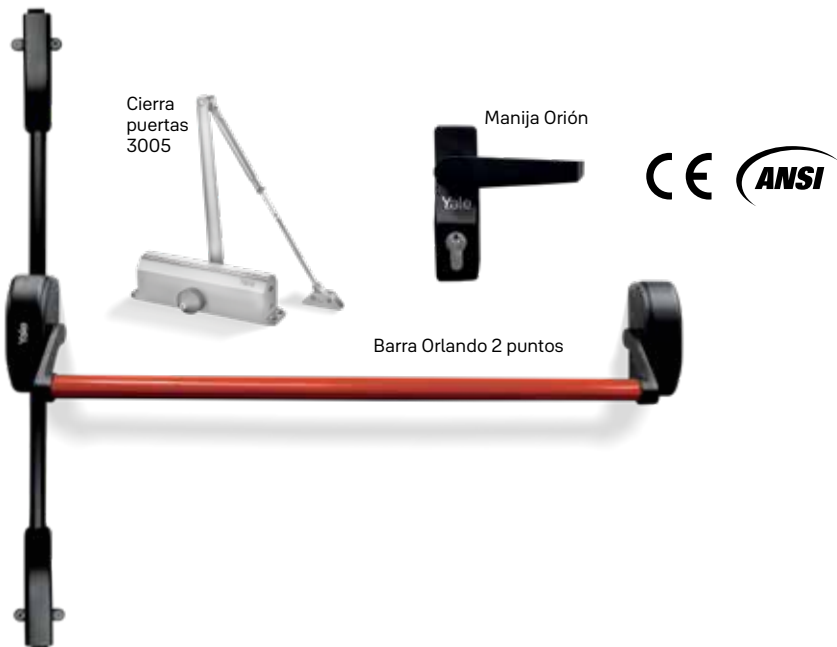

Combo doble corta fuego 2 puntos

- Barra antipánico Tampa 1 punto
- Barra antipánico Tampa 2 puntos
- 2 Cierra puertas 3005
- Manija Eiffel
- Sello perimetral negro 7.62mt
- 6 Bisagras MAC – PRO 4.5 X 4.5 26D

0034909 Combo Doble Cortafue 2Pt

Combo sencillo Orlando 1 punto

- Una barra antipánico Orlando 1 punto
- Un cierrapuertas hidráulico serie 3005
- Una manija exterior Orión

0034936 Com Senci Antip Orl R 1P

Combo sencillo Orlando 2 puntos

- Una barra antipánico Orlando 2 puntos
- Un cierrapuertas hidráulico serie 3005
- Una manija exterior Orión

0034940 Com Senci Antip Orl R 2P

Combo doble Orlando 2 puntos

- Una barra antipánico Orlando 1 punto
- Una barra antipánico Orlando 2 puntos
- Dos cierrapuertas hidráulico serie 3005
- Una manija exterior Orión