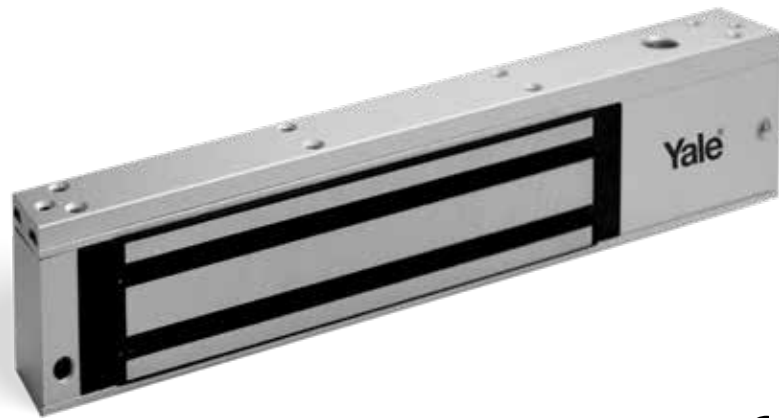

0006741 Electroimán 1200lb

Electroimanes exteriores

350lb

- Voltaje dual: 12/24 VCD
- Corriente 300mA +- 10% /12Vdc
  150mA +- 10% /24Vdc
- Fuerza de retención : 350 lb (180 kg)
- Diseño anti residuos magnéticos para liberación instantánea de la cerradura
- MOV integrado (varistor que protege de sobretensiones)
- Con cables de conectividad

Medidas en milímetros