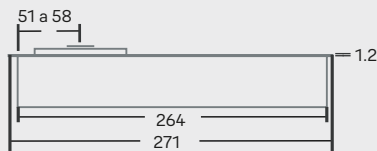

Nuevo

HECHO EN ITALIA

By:

Tráfico Comercial Medio

- Para puertas de aluminio, vidrio, metal
- Para puertas interiores y exteriores
- Fijación EN3 para puertas ≤ 950 mm
- Fuerza de 120 kilos
- Mantiene la puerta abierta a 90°
- Máxima apertura: 130°
- Ancho puerta máximo: 950mm
- Alto puerta máximo: 2300mm
- Fuerza de apertura menor a 22Nm