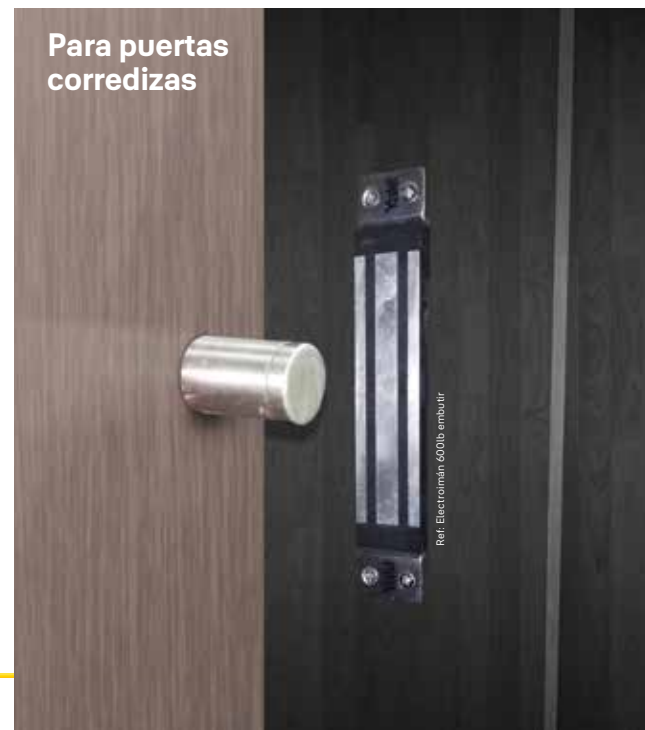

Medidas en milímetros

0006740 Electroimán 600lb emb

Para puertas corredizas

Ref. Electroimán 600lb embutir