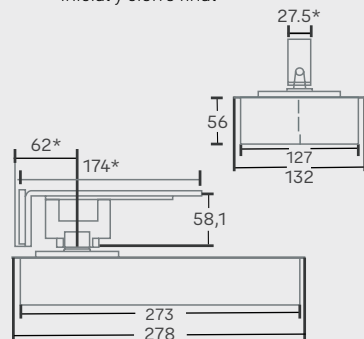

Medidas en milímetros

Tapa - Acero inoxidable 301

0009430 Cierrapuertas de piso Y150

0009446 Cierrapuertas de piso Y150 + Bloque

Las medidas con (*) aplican para la referencia con bloque.

Y80

Nuevo

Tráfico Comercial Medio