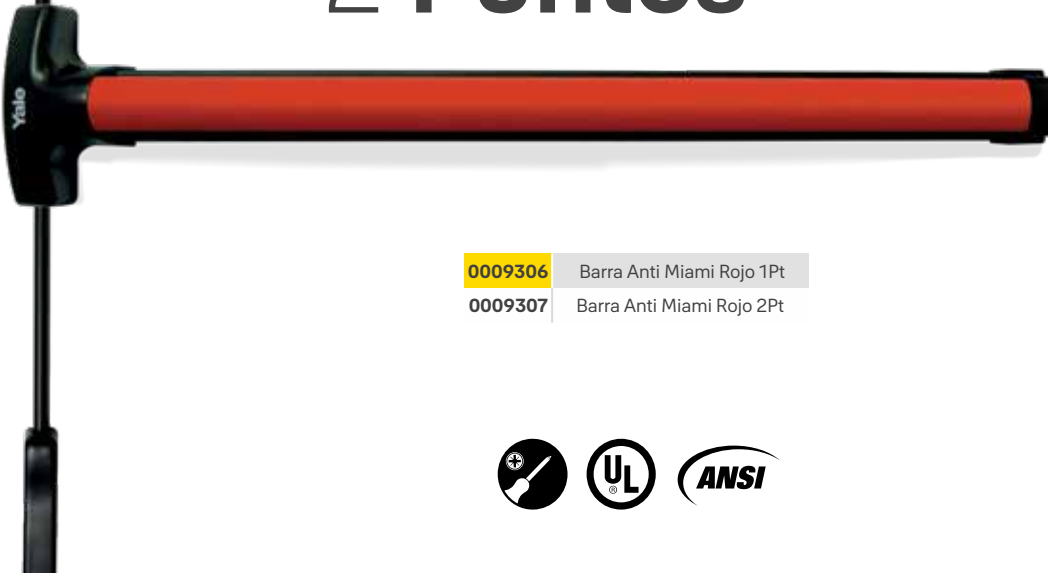

Barra antipánico Miami 1 y 2 puntos

Nuevo

- UL 3 horas contra fuego
- ANSI grado 1
- Tapas en aluminio
- Cuerpo en Acero
- Longitud 84cm
- ***Barra de 2 puntos** altura estándar 300cm
- Utiliza Manija Versailles acabado US10B para madera o metal con cilindro y 3 llaves
- El pestillo es en acero inoxidable 304 - La carcasa es en aluminio Barra es hierro

Medidas en milímetros

1 Punto

2 Puntos

0009306 Barra Anti Miami Rojo 1Pt

0009307 Barra Anti Miami Rojo 2Pt