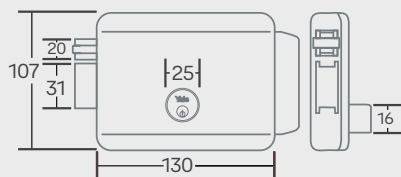

Cerraduras eléctricas

Cerradura eléctrica sin botón

1. Voltaje de operación: 12V AC
   - Para puertas de metal o madera
   - Backset: 60mm
   - Apertura eléctrica a distancia
   - Tres llaves
   - Requiere transformador:
2. **Entrada:** 110V 60Hz 0.06 A max. / 220V 50Hz 0.06 A max.
   Salida: Min: 12V AC 60 Hz 1.20 A / Max: 12V AC 3A

Medidas en milímetros