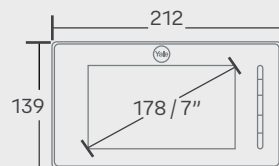

Medidas en milímetros

0009026 Mirilla Digital

Yale real view pro

- No necesita agujeros adicionales, reemplaza ojo mágico tradicional
- Almacena imagen cuando el timbre es activado
- Cámara infrarroja: toma imágenes en condiciones de baja luminosidad
- Estampa fecha y hora en imagen
- Graba videos (en forma manual)
- Para puertas 32 a 90mm de espesor
- Mirilla para orificios de 14 a 26mm
- Duración baterías: 2000 usos sin grabación
- Almacena fotos en memoria (Micro SD de 512MB Incluida)

Medidas en milímetros

0009027 Mirilla Digital Pro

Video portero digital

YDV-7702

- Registro llamadas perdidas
- Graba video cuando se activa el frente de calle
- Pantalla táctil de 7" LCD color
- Resolución de pantalla: 800 x 3 (RGB) x 480 pixeles
- Fuente de alimentación de 24VDC
- Conexiones: 2 líneas sin polaridad
- Dimensión: 144 (Al) x 244 (An) x 23 (P)mm
- Incluye: Monitor, transformador, unidad externa y cable de 10m
- Intercomunicación con hasta 4 monitores