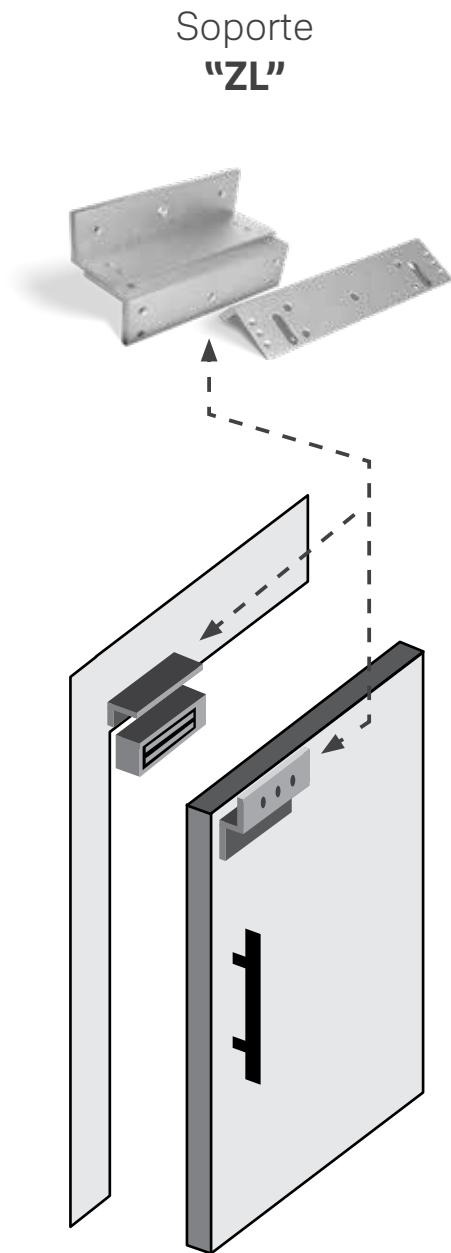

Medidas en milímetros

0006740 Electroimán 600lb emb

Para puertas corredizas

Ref. Electroimán 600lb embutir

Kits electroimananes

Tipos de soporte

1

2