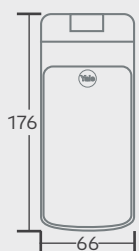

Medidas en milímetros

Negro

0006967

YMC 420D manija digital

Ref: Manija Bari Biometria

YDF 40

- Apertura por huella y/o código, hasta 100
- Backset ajustable: 45mm
- Grosor puerta: 30 a 57mm
- Cerrado automático
- Pantalla táctil
- Menú guiado por voz
- Bloqueo automático con opción de cierre manual
- Alarma por intrusión o daño
- Alarma de batería baja
- Puerto auxiliar de batería: 9V