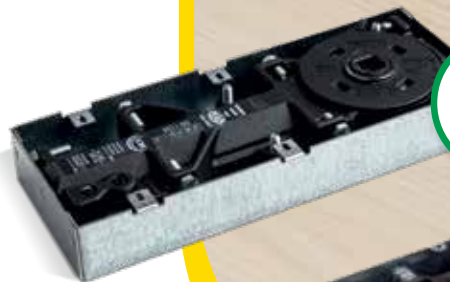

Nuevos Cierrapuertas

Y120 Pro