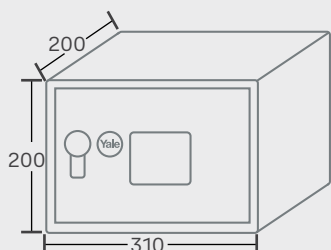

Caja fuerte electrónica pequeña

- Activación por teclado
- Botón de reajuste de clave
- Más de 100.000 combinaciones de claves
- Indicador de batería baja
- Apertura con llave Yale
- Orificios para empotrar
- Construcción en acero con paredes de calibre 18 (1,2mm) y puerta calibre 11 (3mm)

Medidas en milímetros