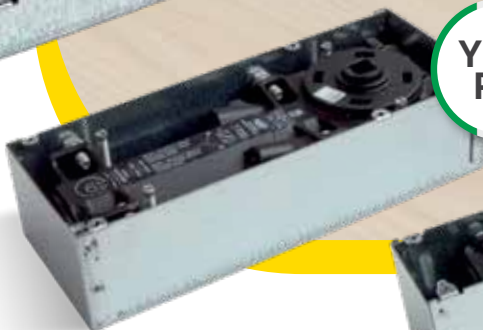

0007189

Cierrapuertas Y1001 vidrio

Part of ASSA ABLOY group

Nuevos Cierrapuertas

Y120 Pro

Y170 Pro

Y300 Pro

Incluye
Pivote intercambiable