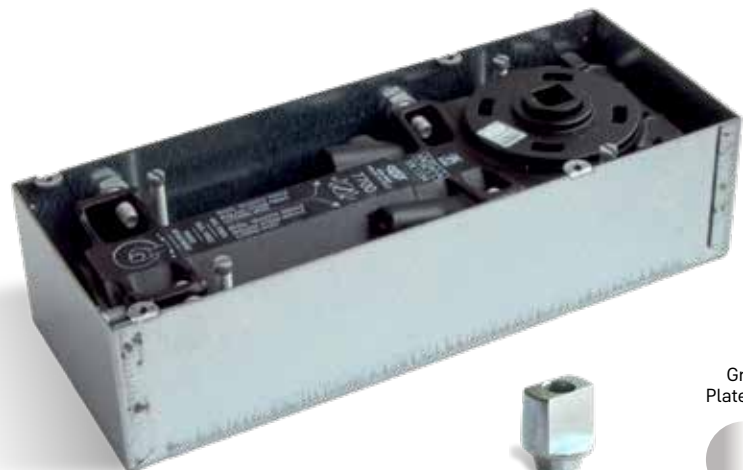

Gris
Plateado

Pivote
intercambiable

0009697

Cierrapuertas Piso Y170 PRO

0006975

Cierrapuertas de piso Y170 PRO + Bloque