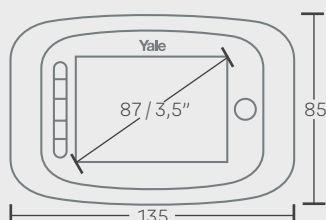

Mirillas digitales

Yale real view

- Reemplaza ojo mágico tradicional
- No necesita agujeros adicionales
- Conveniente para niños y personas mayores
- Aumenta la seguridad de su hogar
- Para puertas de 32 a 90mm de espesor
- Mirilla para orificios de 14 a 22mm
- Duración baterías: 600 usos

Medidas en milímetros

0009026 Mirilla Digital

Yale real view pro

- No necesita agujeros adicionales, reemplaza ojo mágico tradicional
- Almacena imagen cuando el timbre es activado
- Cámara infrarroja: toma imágenes en condiciones de baja luminosidad
- Estampa fecha y hora en imagen
- Graba videos (en forma manual)
- Para puertas 32 a 90mm de espesor
- Mirilla para orificios de 14 a 26mm
- Duración baterías: 2000 usos sin grabación
- Almacena fotos en memoria (Micro SD de 512MB Incluida)