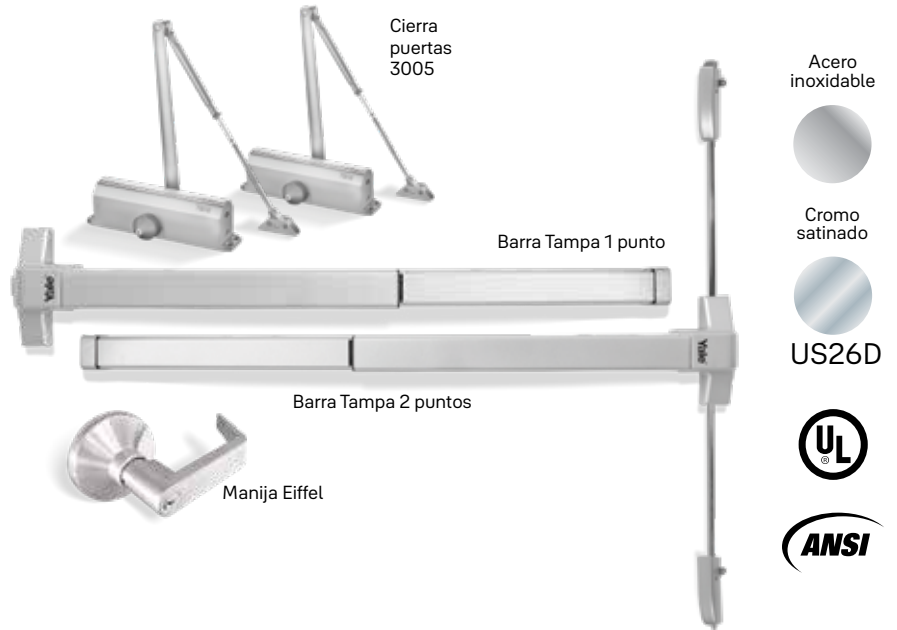

US26D

0034900 Combo Senci Antipani 1Pt

0035050 Combo senci Antipani 1Pt Inox

Combo sencillo antipánico 2 puntos

- Una barra antipánico Tampa 2 puntos
- Un cierrapuertas hidráulico serie 3005
- Una manija exterior Eiffel

Cierra puertas 3005

Manija Eiffel

Barra Tampa 2 puntos

Cromo satinado
Acero inoxidable

US26D

0034902 Combo Senci Antipani 1Pt

Combo doble antipánico 2 puntos

- Una barra antipánico Tamba 1 punto
- Una barra antipánico Tamba 2 puntos
- Dos cierrapuertas hidráulico serie 3005
- Una manija exterior Eiffel

0034901 Combo Doble Antipani 2Pt
0035051 Combo Doble Antipani 2Pt Inox

Acero inoxidable

Cromo satinado

US26D

Combo corta fuego 1 punto

- Barra antipánico Tamba 1 punto
- Cierra puertas 3005
- Manija Eiffel
- Sello perimetral negro 5.40 mt
- Bisagras MAC - PRO 4.5 X 4.5 26D