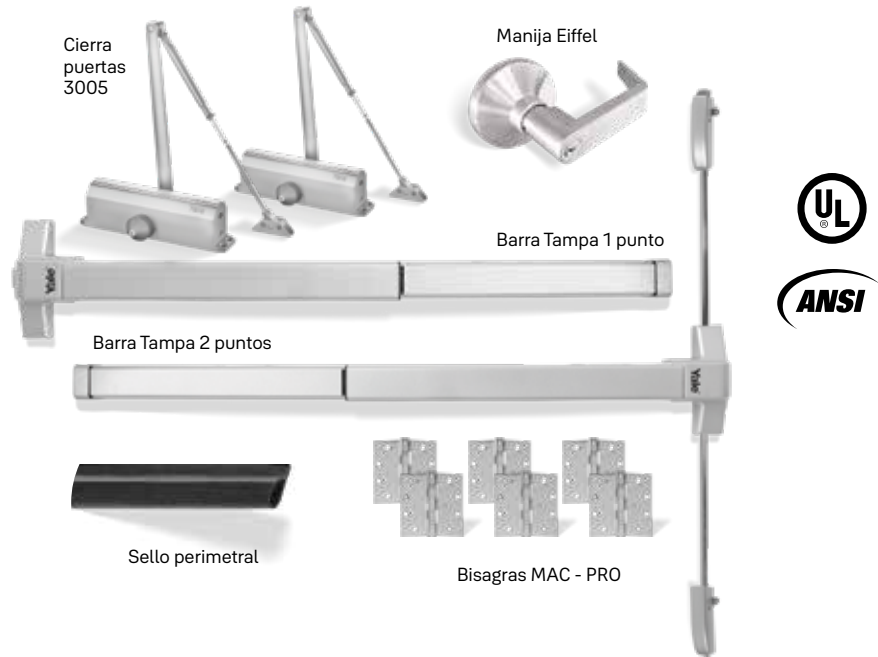

Combo doble corta fuego 2 puntos

- Barra antipánico Tampa 1 punto
- Barra antipánico Tampa 2 puntos
- 2 Cierra puertas 3005
- Manija Eiffel
- Sello perimetral negro 7.62mt
- 6 Bisagras MAC – PRO 4.5 X 4.5 26D

0034909 Combo Doble Cortafue 2Pt