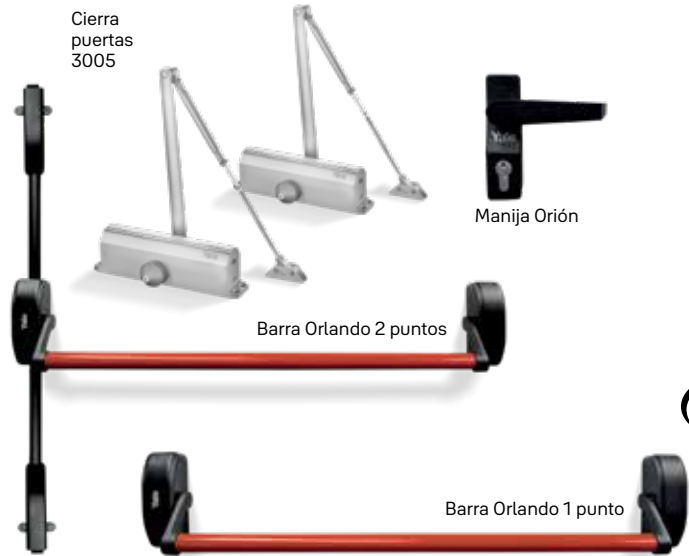

Combo sencillo Orlando 2 puntos

- Una barra antipánico Orlando 2 puntos
- Un cierrapuertas hidráulico serie 3005
- Una manija exterior Orión

0034940 Com Senci Antip Orl R 2P

Combo doble Orlando 2 puntos

- Una barra antipánico Orlando 1 punto
- Una barra antipánico Orlando 2 puntos
- Dos cierrapuertas hidráulico serie 3005
- Una manija exterior Orión

Plata

0034930 Com Doble Antip Ortl R 1P

Manijas

Manija Florida

- Manija cilíndrica reversible
- ANSI/BHMA A156.2 Grado 2
- 400.000 ciclos
- Backset de 70mm - Grosor de puerta: 35 a 45mm
- Funciones: Alcoba - Aula - Baño - Bodega
- Cilindro en latón con 6 pines
- 3 llaves
- UL/cUL Listed (3 horas)
- Roseta en acero inoxidable
- Manijas en Zamak (Aleación de zinc)
- Pestillo en acero
- Para puertas de metal y madera