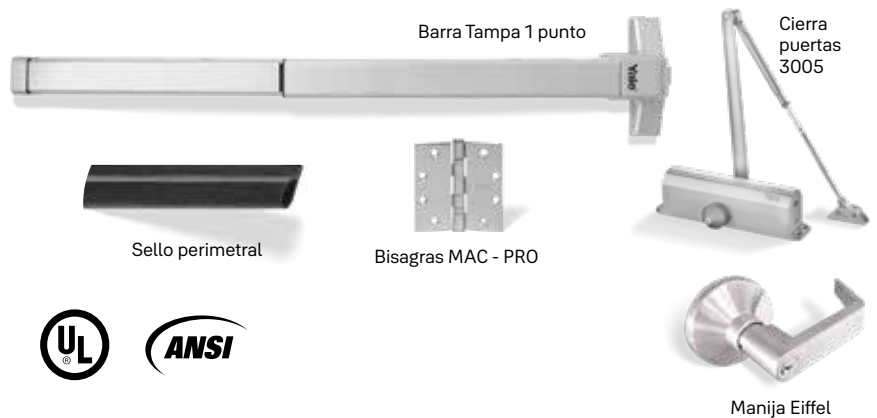

Combo doble antipánico 2 puntos

- Una barra antipánico Tamba 1 punto
- Una barra antipánico Tamba 2 puntos
- Dos cierrapuertas hidráulico serie 3005
- Una manija exterior Eiffel

0034901 Combo Doble Antipani 2Pt
0035051 Combo Doble Antipani 2Pt Inox

Acero inoxidable

Cromo satinado

US26D

Combo corta fuego 1 punto

- Barra antipánico Tamba 1 punto
- Cierra puertas 3005
- Manija Eiffel
- Sello perimetral negro 5.40 mt
- Bisagras MAC - PRO 4.5 X 4.5 26D

0034907 Combo Senci Cortafue 1Pt

Combo corta fuego 2 puntos

- Barra antipánico Tamba 2 puntos
- Cierra puertas 3005
- Manija Eiffel
- Sello perimetral negro 5.40 mt
- Bisagras MAC - PRO 4.5 X 4.5 26D

0034908 Combo Senci Antipani 2Pt