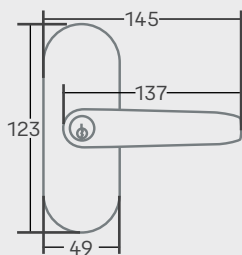

Manija Versailles

Nuevo

- Disponible en versión para puertas de madera / metal y para puertas de vidrio
- Manija para barra antipánico Tampa (Vidrio) y Orlando
- 2 llaves
- Para puertas de 40 a 70mm de espesor

Medidas en milímetros