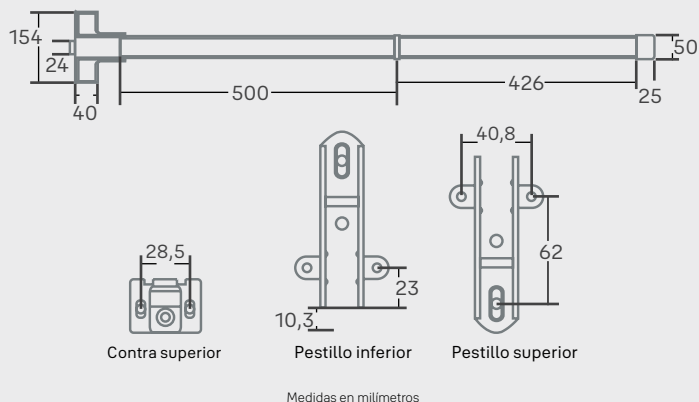

Medidas en milímetros

1 Punto

2 Puntos

0007134 Barra Anti Orlando 1P R

0007137 Barra Anti Orlando 2P R

Barra antipánico Miami 1 y 2 puntos

Nuevo

- UL 3 horas contra fuego
- ANSI grado 1
- Tapas en aluminio
- Cuerpo en Acero
- Longitud 84cm
- ***Barra de 2 puntos** altura estándar 300cm
- Utiliza Manija Versailles acabado US10B para madera o metal con cilindro y 3 llaves
- El pestillo es en acero inoxidable 304 - La carcasa es en aluminio Barra es hierro

Medidas en milímetros

1 Punto

2 Puntos

0009306 Barra Anti Miami Rojo 1Pt

0009307 Barra Anti Miami Rojo 2Pt

Barra antipánico Tampa 1 y 2 puntos

- UL 3 horas contra fuego
- ANSI grado 1
- Acabado plata
- Chasis en acero y tapas en zinc
- Longitud: 100cm. Se puede cortar a 60cm
- ***Barra de 2 puntos** Altura estándar 210cm
- Utiliza manija Eiffel o Versailles para madera y metal

1 Punto

2 Puntos

0035010 Barra Antipani Tampa 1Pt

0035011 Barra Antipani Tampa 2Pt

Plata

Barra antipánico Tampa acero inoxidable 1 y 2 puntos

- UL 3 horas contra fuego
- ANSI grado 1
- Acabado acero inoxidable
- Chasis y tapas en acero inoxidable 304
- Longitud 100cm; se puede cortar a 60cm
- ***Barra de 2 puntos** Altura estándar 210cm
- Utiliza manija Eiffel o Versailles para madera y metal

Medidas en milímetros

1 Punto

2 Puntos

- 0035021** Barra Anti Tampa Inox 1Pt
- 0035020** Barra Anti Tampa Inox 2Pt

Acero inoxidable

Barra antipánico Tampa para puertas de vidrio 2 puntos

- UL 3 horas contra fuego
- ANSI grado 1
- Acabado plata
- Chasis en acero y tapas en zinc
- Longitud: 100cm. Se puede cortar a 60cm
- ***Barra de 2 puntos** Altura estándar 210cm
- Incluye 7 topes de fijación y 3 placas decorativas
- Utiliza manija Versailles