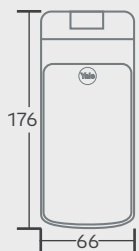

Medidas en milímetros

Negro

0006967

YMC 420D manija digital

Ref: Manija Bari Biometria

YDF 40

- Apertura por huella y/o código, hasta 100
- Backset ajustable: 45mm
- Grosor puerta: 30 a 57mm
- Cerrado automático
- Pantalla táctil
- Menú guiado por voz
- Bloqueo automático con opción de cierre manual
- Alarma por intrusión o daño
- Alarma de batería baja
- Puerto auxiliar de batería: 9V

Medidas en milímetros

Nueva Versión

0010868 Yale Digi Cerrojo YDF40

0010743 Modulo YMF/YDF

YDF 40 pico de loro

- Apertura por huella y/o código, hasta 100
- Backset 45mm
- Espesor de 30mm a 57mm
- Cerrado automático
- Menú guiado por voz
- Alarma por intrusión o daño
- Pantalla táctil
- Puerto auxiliar de batería: 9V

Medidas en milímetros

Nuevo

0009863 Yale Digi Cerrojo YDF40 pico de loro

0010743 Modulo YMF/YDF

Cerradura YSD 100 - 35mm

- Cerradura digital de embutir
- Grosor puerta: 25 a 65mm
- Backset: 35mm
- Apta para puertas corredizas
- Apertura de emergencia por llave o puerto para batería externa
- Hasta 200 códigos de usuario, 100 huellas y 100 tarjetas
- 2 llaves de seguridad y 3 tarjetas de proximidad
- Alarma de batería baja
- 4 baterías AA (no incluidas)
- Módulo Zigbee incluido en sistema