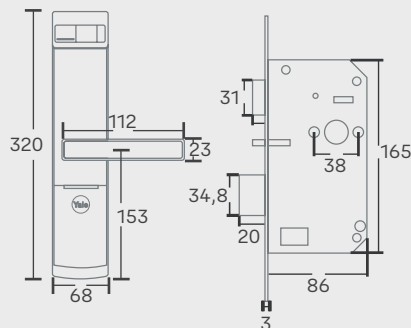

YMF 30

- Hasta 40 tarjetas de proximidad (4 incluidas)
- Grosor puerta: 35 a 100mm
- Backset: 60mm
- 30 claves de usuario (4 a 10 dígitos)
- Pantalla táctil
- Cerrado automático
- Alarma de intrusión, daño
- Indicador de batería
- Puerto auxiliar de batería 9V
- Manija de emergencia

Medidas en milímetros