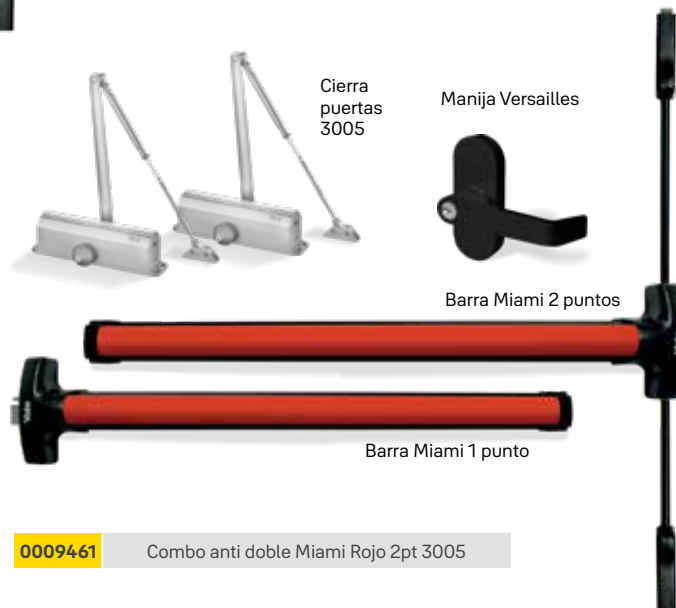

Combo Miami sencillo 1 punto

Nuevo

- Una barra antipánico Miami 1 punto
- Un cierrapuertas hidráulico serie 2234 negro
- Una manija exterior Versailles negra

0009460

Combo anti Miami Rojo 1pt 3005

Combo Miami sencillo 2 puntos

Nuevo

- Una barra antipánico Miami 2 puntos
- Un cierrapuertas hidráulico serie 3005
- Una manija exterior Versailles negra

0009462

Combo anti sencillo Miami Rojo 2pt 3005

Combo Miami doble cierra puertas 3005

- Una barra antipánico Miami 1 punto
- Una barra antipánico Miami 2 puntos
- Dos cierrapuertas hidráulicos serie 3005
- Una manija exterior Versailles negra

0009461

Combo anti doble Miami Rojo 2pt 3005

Combo Tampa
para vidrio + manija
Versailles