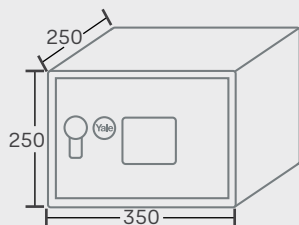

Caja fuerte electrónica mediana

- Activación por teclado
- Botón de reajuste de clave
- Más de 100.000 combinaciones de claves
- Indicador de batería baja
- Apertura con llave Yale
- Orificios para empotrar
- Construcción en acero con paredes de calibre 18 (1,2mm) y puerta calibre 11 (3mm)

Medidas en milímetros