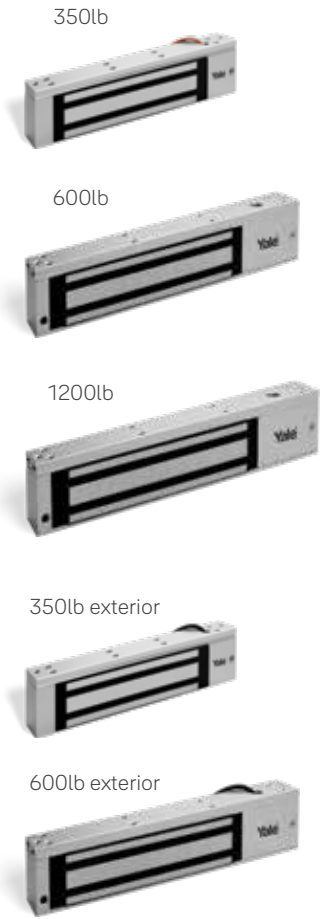

Kit electroimán 350, 600, 1200, 350 o 600lb exterior + Soporte en "U", "L" o "ZL" + Botón + Buzzer + Transformador

Electroimanés + Soportes