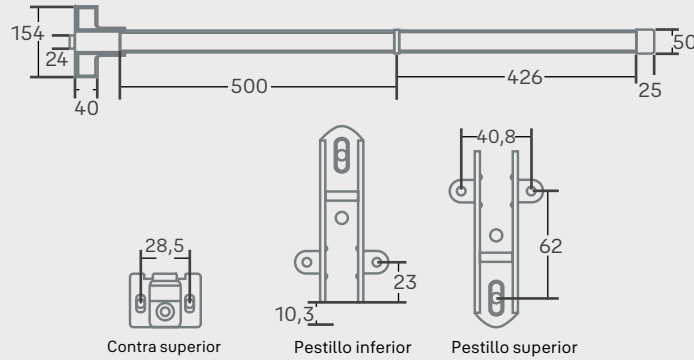

Medidas en milímetros

1 Punto

2 Puntos

0009306 Barra Anti Miami Rojo 1Pt

0009307 Barra Anti Miami Rojo 2Pt

Barra antipánico Tampa 1 y 2 puntos

- UL 3 horas contra fuego
- ANSI grado 1
- Acabado plata
- Chasis en acero y tapas en zinc
- Longitud: 100cm. Se puede cortar a 60cm
- ***Barra de 2 puntos** Altura estándar 210cm
- Utiliza manija Eiffel o Versailles para madera y metal

1 Punto

2 Puntos

0035010 Barra Antipani Tampa 1Pt

0035011 Barra Antipani Tampa 2Pt

Plata

Barra antipánico Tampa acero inoxidable 1 y 2 puntos

- UL 3 horas contra fuego
- ANSI grado 1
- Acabado acero inoxidable
- Chasis y tapas en acero inoxidable 304
- Longitud 100cm; se puede cortar a 60cm
- ***Barra de 2 puntos** Altura estándar 210cm
- Utiliza manija Eiffel o Versailles para madera y metal

Medidas en milímetros

1 Punto

2 Puntos

- 0035021** Barra Anti Tampa Inox 1Pt
- 0035020** Barra Anti Tampa Inox 2Pt

Acero inoxidable

Barra antipánico Tampa para puertas de vidrio 2 puntos

- UL 3 horas contra fuego
- ANSI grado 1
- Acabado plata
- Chasis en acero y tapas en zinc
- Longitud: 100cm. Se puede cortar a 60cm
- ***Barra de 2 puntos** Altura estándar 210cm
- Incluye 7 topes de fijación y 3 placas decorativas
- Utiliza manija Versailles