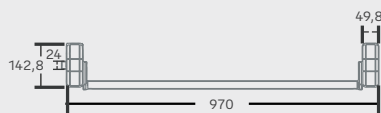

Barras antipánico

Barra antipánico Orlando 1 y 2 puntos

Nueva
Versión

- Barra antipánico tipo cross bar
- Disponible con 1 punto y 2 puntos de cierre
- CE 3 horas cortafuego
- Largo de barra: 130cm ajustable
- Para puertas de hasta 340cm de altura (barra de 2 puntos)
- Utiliza manija Orión