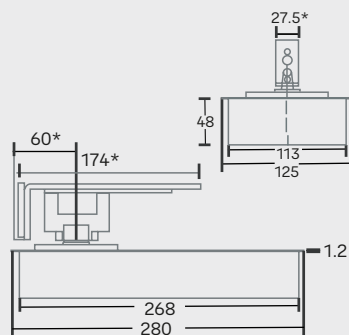

Medidas en milímetros

Tapa - Acero inoxidable 301

0009430 Cierrapuertas de piso Y150

0009446 Cierrapuertas de piso Y150 + Bloque

Las medidas con (*) aplican para la referencia con bloque.

Y80

Nuevo

Tráfico Comercial Medio

- Para puertas de aluminio, vidrio, metal y madera
- Fuerza ajustable, para puertas hasta 80kg
- Mantiene la puerta abierta a 90°
- Máxima apertura: 116°
- Ancho máximo de la puerta 800-900mm - Alto máximo de la puerta 2200mm
- Apertura en ambas direcciones

Medidas en milímetros

Tapa - Acero inoxidable 301

0009431 Cierrapuertas de piso Y80

0009447 Cierrapuertas de piso Y80 + Bloque

Las medidas con (*) aplican para la referencia con bloque.

Bloque cierrapuertas