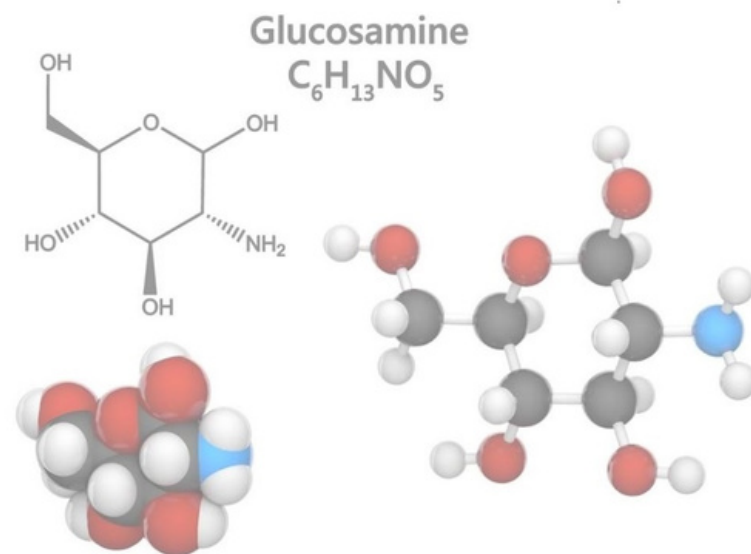

GLUCOSAMINE