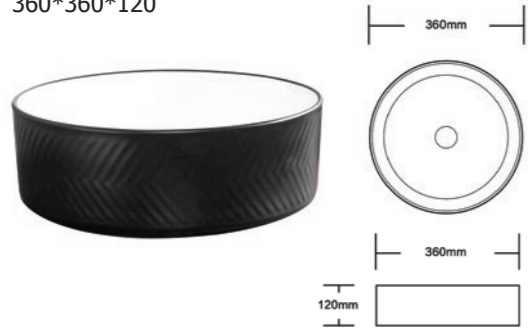

Above Counter
460*330*135

CODE IA022 GLOSS WHITE/BLACK EDGE

Above Counter
400*400*130

CODE IA022S GLOSS WHITE/BLACK EDGE

Above Counter
360*360*120

CODE IA023 INNER GLOSS WHITE
OUTER MATT BLACK
Above Counter
360*360*120