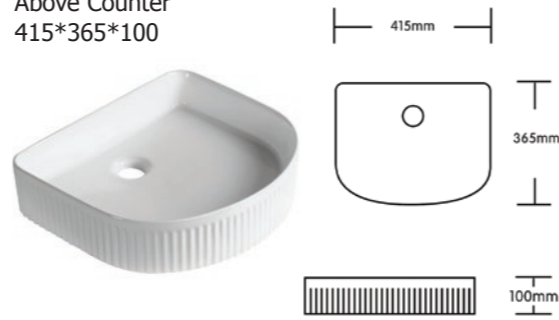

CODE IA073 **GLOSS WHITE**
 Above Counter
 660*390*150

CODE IA073MW **MATT WHITE**
 Above Counter
 660*390*150

CODE IA073MB

Above Counter
660*390*150

MATT BLACK

CODE IA074

Above Counter
415*365*100

GLOSS WHITE