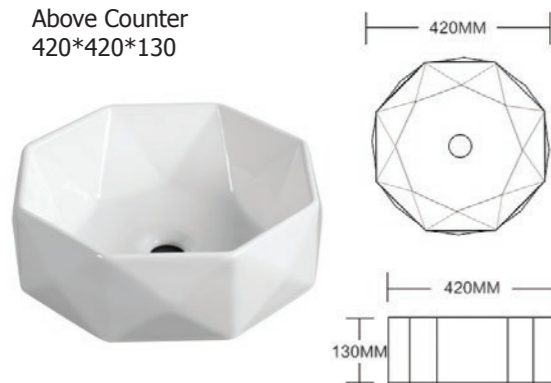

CODE IA035

Above Counter
420*420*130

GLOSS WHITE