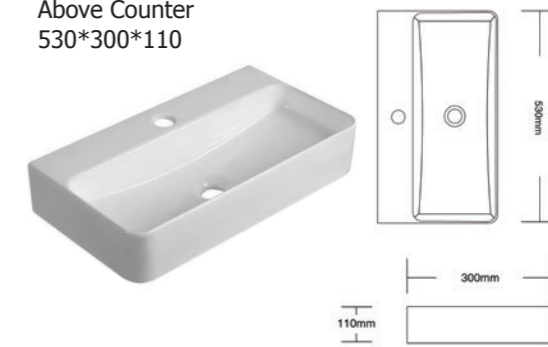

Above Counter
565*365*125

GLOSS WHITE

CODE IA039

Above Counter
450*280*110

GLOSS WHITE

CODE IA040

Above Counter
530*300*110

GLOSS WHITE