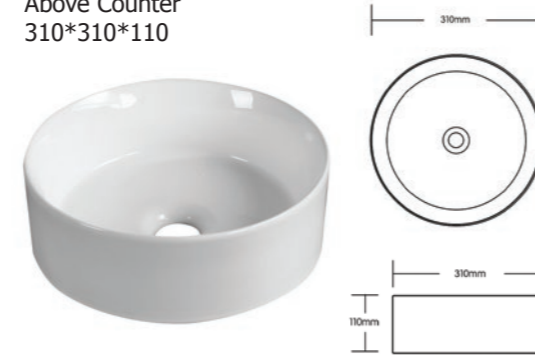

CODE IA026 GLOSS WHITE
Above Counter
310*310*110