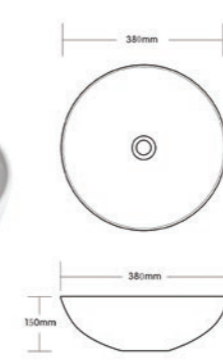

CODE IA045
Above Counter
320*320*135

GLOSS WHITE

CODE IA046
Above Counter
375*375*110

GLOSS WHITE

CODE IA047
Above Counter
380*380*150

GLOSS WHITE

CODE IA048
Above Counter
395*395*115

GLOSS WHITE