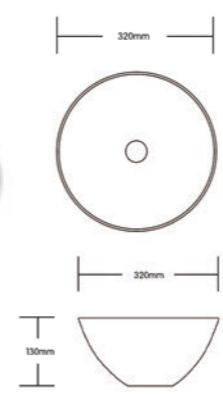

GLOSS WHITE