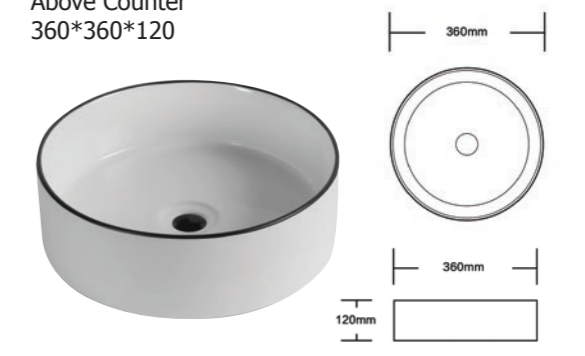

Above Counter
460*330*135

CODE IA022 GLOSS WHITE/BLACK EDGE

Above Counter
400*400*130

CODE IA022S GLOSS WHITE/BLACK EDGE

Above Counter
360*360*120

CODE IA023 INNER GLOSS WHITE
OUTER MATT BLACK
Above Counter
360*360*120