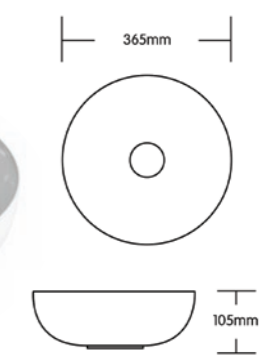

GLOSS WHITE