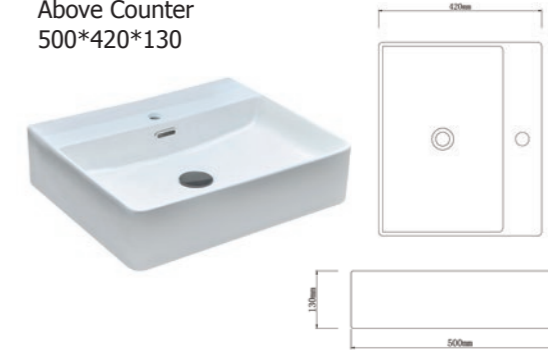

Above Counter
490*355*135

GLOSS WHITE

CODE IA057

Above Counter
410*420*130

GLOSS WHITE

CODE IA058

Above Counter
500*420*130

GLOSS WHITE