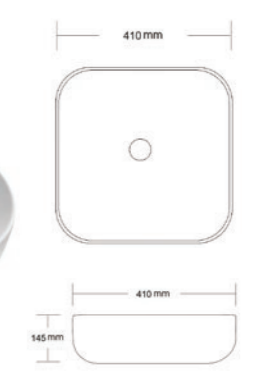

CODE IA045
Above Counter
320*320*135

GLOSS WHITE

CODE IA046
Above Counter
375*375*110

GLOSS WHITE

CODE IA047
Above Counter
380*380*150

GLOSS WHITE

CODE IA048
Above Counter
395*395*115

GLOSS WHITE

CODE IA049
Above Counter
410*330*140

GLOSS WHITE

CODE IA050
Above Counter
410*410*145

GLOSS WHITE

CODE IA051

Above Counter
475*370*140

GLOSS WHITE

CODE IA052