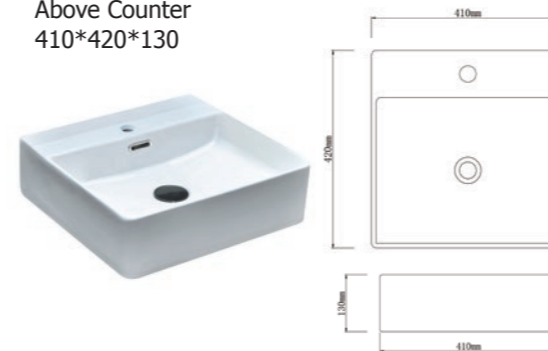

Above Counter
490*355*135

GLOSS WHITE

CODE IA057

Above Counter
410*420*130

GLOSS WHITE

CODE IA058

Above Counter
500*420*130

GLOSS WHITE