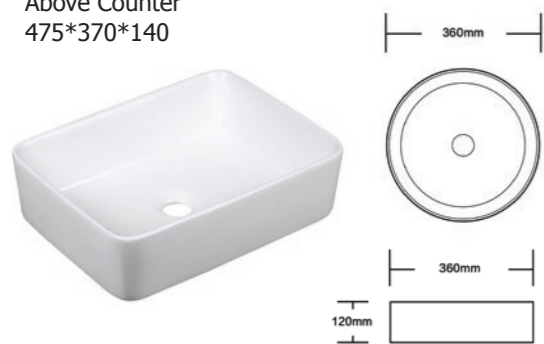

CODE IA049
Above Counter
410*330*140

GLOSS WHITE

CODE IA050
Above Counter
410*410*145

GLOSS WHITE

CODE IA051

Above Counter
475*370*140

GLOSS WHITE

CODE IA052