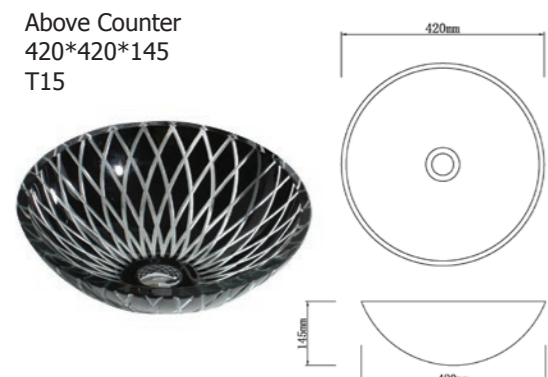

CODE IG011   TEMPERED GLASS

Above Counter
420*420*145
T15