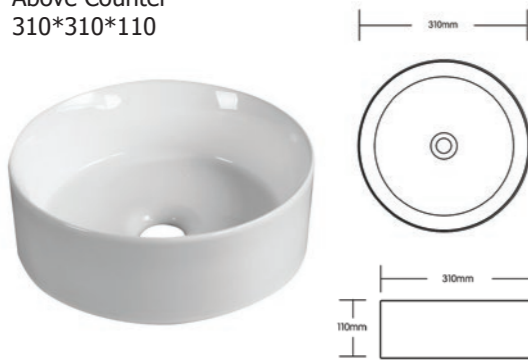

CODE IA024 GLOSS WHITE
Above Counter
385*385*110

CODE IA025 GLOSS WHITE
Above Counter
220*220*130

CODE IA026 GLOSS WHITE
Above Counter
310*310*110

CODE IA026MW MATT WHITE
Above Counter
310*310*110

CODE IA026MB MATT BLACK
Above Counter
310*310*110