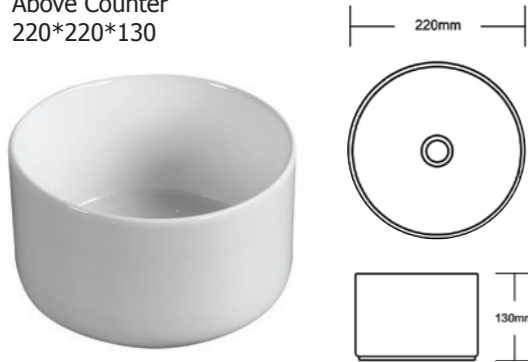

CODE IA025 GLOSS WHITE
Above Counter
220*220*130