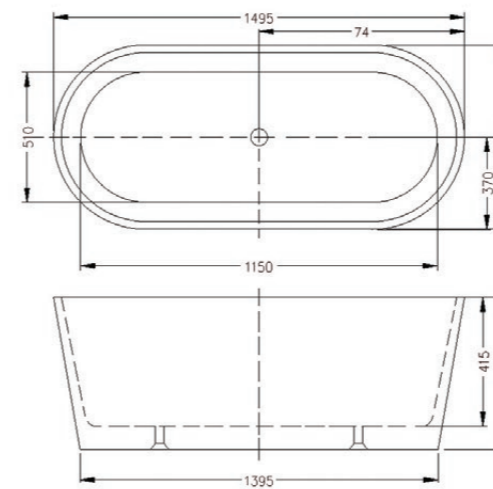

Dimensions - 1490*840*560

ETH-1700

GLOSS WHITE

Dimensions - 1700*885*555

ETH-1500MW

MATT WHITE

Dimensions - 1490*840*560

ETH-1700MW

Dimensions - 1400*750*570

NOA-1500

GLOSS WHITE

Dimensions - 1530*770*560

NOA-1700

GLOSS WHITE

Dimensions - 1690*800*550

NOA-1400MW

MATT WHITE

Dimensions - 1400*750*570

NOA-1500MW

MATT WHITE

Dimensions - 1530*770*560

NOA-1700MW

MATT WHITE

Dimensions - 1690*800*550

ORIAN SERIES

Acrylic Bath Tub - Free Standing, Non-Over Flow

ORI-1200

GLOSS WHITE

Dimensions - 1205*700*550

ORI-1500

GLOSS WHITE

Dimensions - 1500*750*590