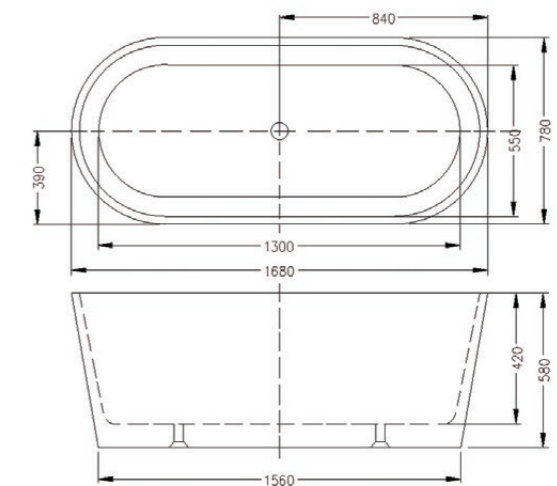

Dimensions - 1490*840*560

ETH-1700

GLOSS WHITE

Dimensions - 1700*885*555

ETH-1500MW

MATT WHITE

Dimensions - 1490*840*560

ETH-1700MW

Dimensions - 1400*750*570

NOA-1500

GLOSS WHITE

Dimensions - 1530*770*560

NOA-1700

GLOSS WHITE

Dimensions - 1690*800*550

NOA-1400MW

MATT WHITE

Dimensions - 1400*750*570

NOA-1500MW

MATT WHITE

Dimensions - 1530*770*560

NOA-1700MW

MATT WHITE

Dimensions - 1690*800*550

ORIAN SERIES

Acrylic Bath Tub - Free Standing, Non-Over Flow

ORI-1200

GLOSS WHITE

Dimensions - 1205*700*550

ORI-1500

GLOSS WHITE

Dimensions - 1500*750*590