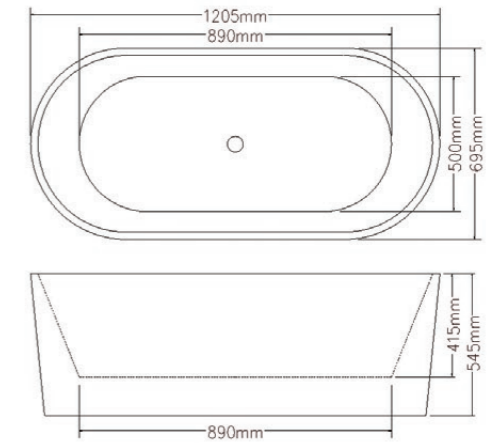

Dimensions - 1490*840*560

ETH-1700

GLOSS WHITE

Dimensions - 1700*885*555

ETH-1500MW

MATT WHITE

Dimensions - 1490*840*560

ETH-1700MW

Dimensions - 1400*750*570

NOA-1500

GLOSS WHITE

Dimensions - 1530*770*560

NOA-1700

GLOSS WHITE

Dimensions - 1690*800*550

NOA-1400MW

MATT WHITE

Dimensions - 1400*750*570

NOA-1500MW

MATT WHITE

Dimensions - 1530*770*560

NOA-1700MW

MATT WHITE

Dimensions - 1690*800*550

ORIAN SERIES

Acrylic Bath Tub - Free Standing, Non-Over Flow

ORI-1200

GLOSS WHITE

Dimensions - 1205*700*550

ORI-1500

GLOSS WHITE

Dimensions - 1500*750*590