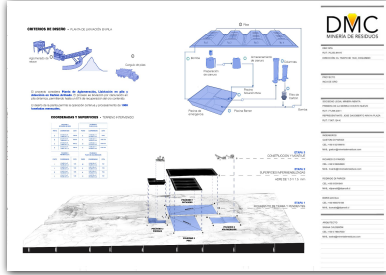

Empujamos la sostenibilidad desarrollando nuevos proyectos de revalorización de residuos para la incorporación de conocimientos y nuevas tecnologías, apoyados con financiamiento de CORFO Chile.