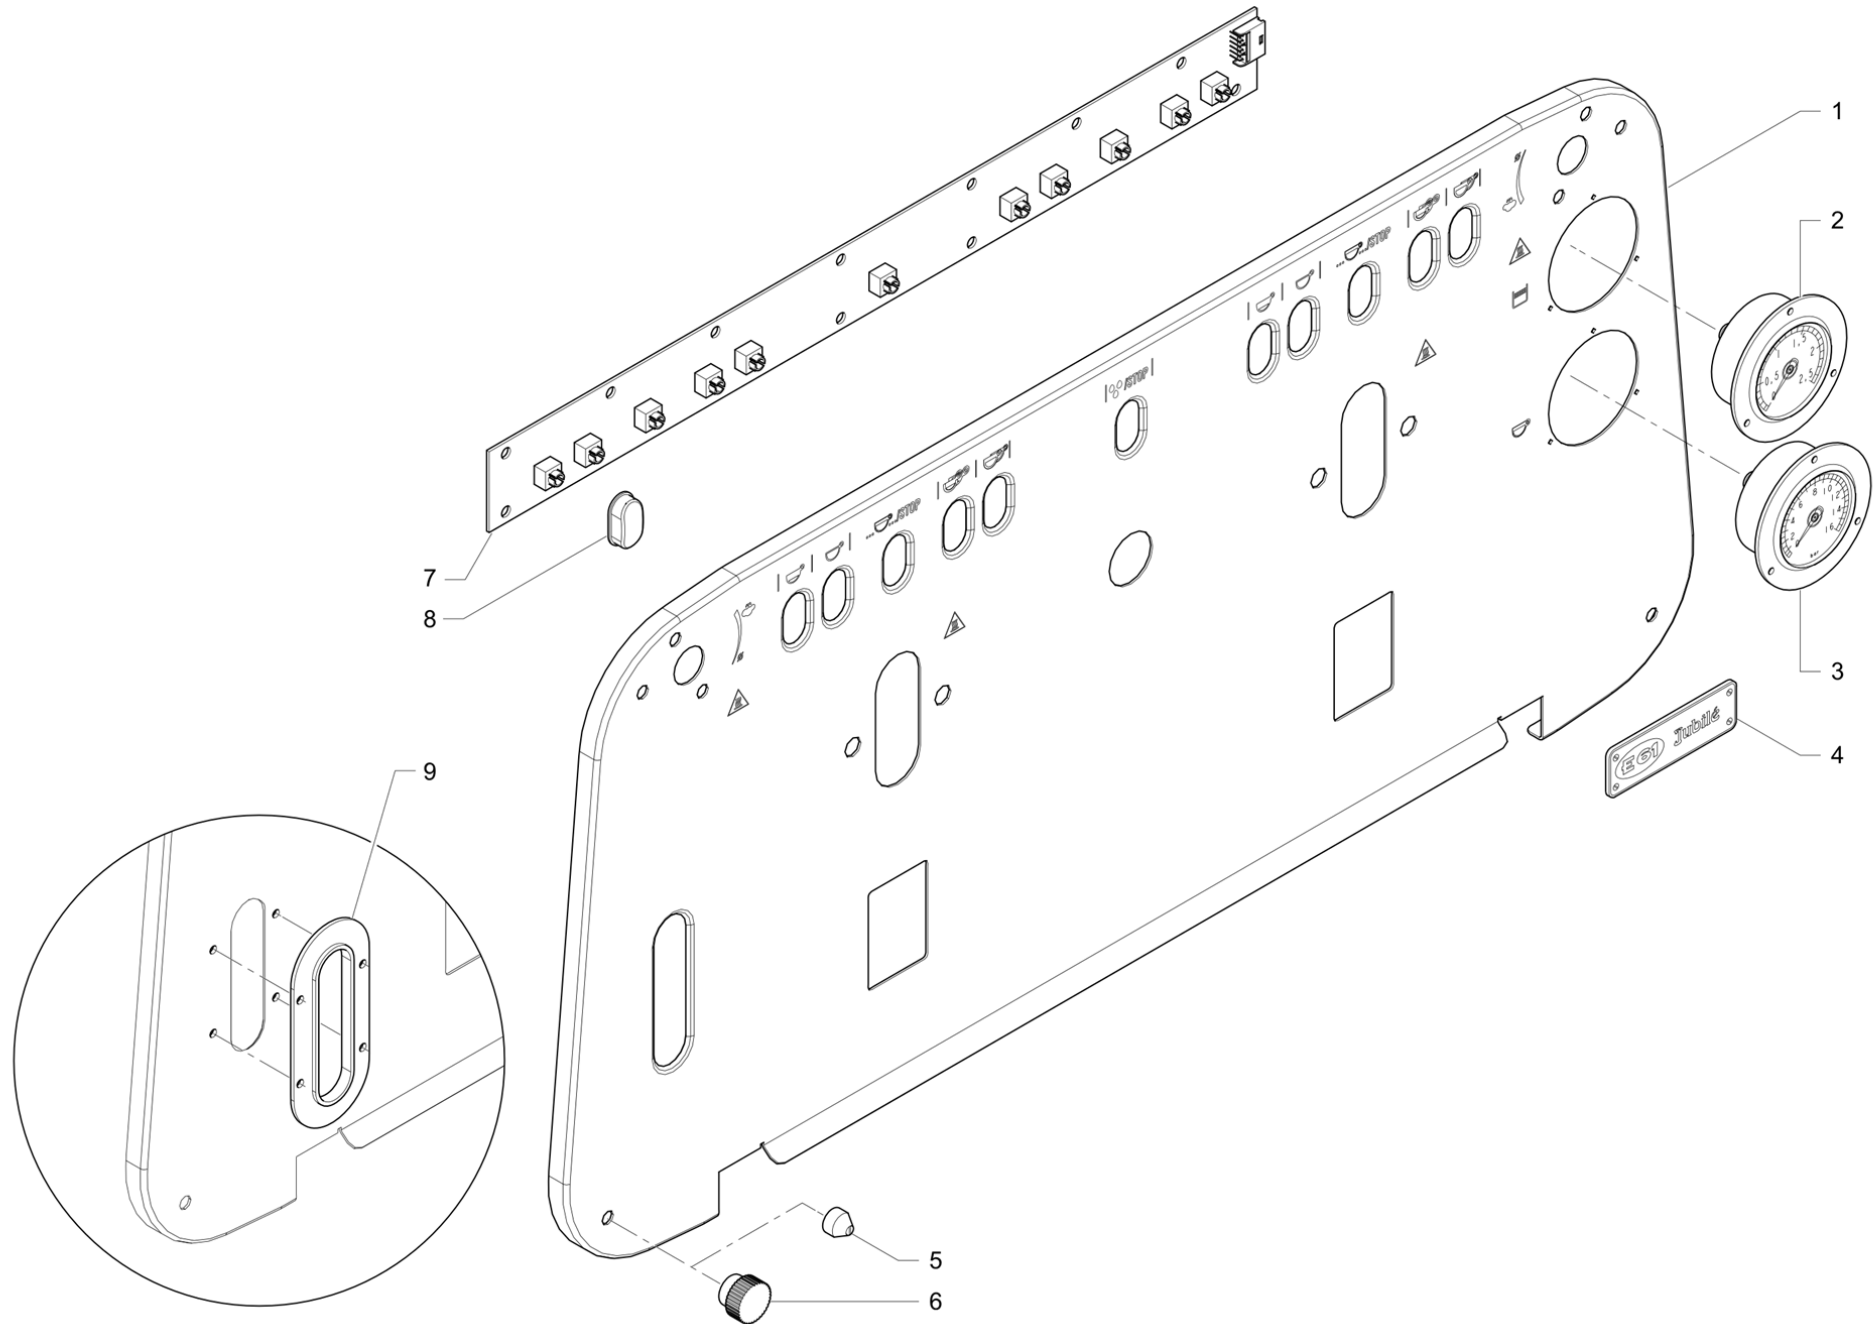

Pos	Part Number	Description	Validity	Notes
1	903508034	A/1 E61 SILK-SCREEN PRINTED COV.PAN.		
1	903006034	E61/A COVER PANEL		
2	3781135802	E61 BOILER MANOMETER		
2	903036000	BOILER MANOMETER - E61 JUBILE'	C:O	
3	3781135801	E61 PUMP MANOMETER		
3	903029000	PUMP MANOMETER - E61 JUBILE'	C:O	
4	903037000	PLATE "JUBILE"		
5	4002136695	FASTENING KNOB COVER UL		
6	4831135953	FASTENING KNOB COVER		
7	903007008	PUSH BUTTON BOARD GR2 E61 JUBILE'		
7	903510018	PUSH BUTTON BOARD GR1 E61 JUBILE'		
8	903003007	PUSH BUTTON E61 JUBILE'		
9	903048004	OPTICAL LEVEL BEZEL