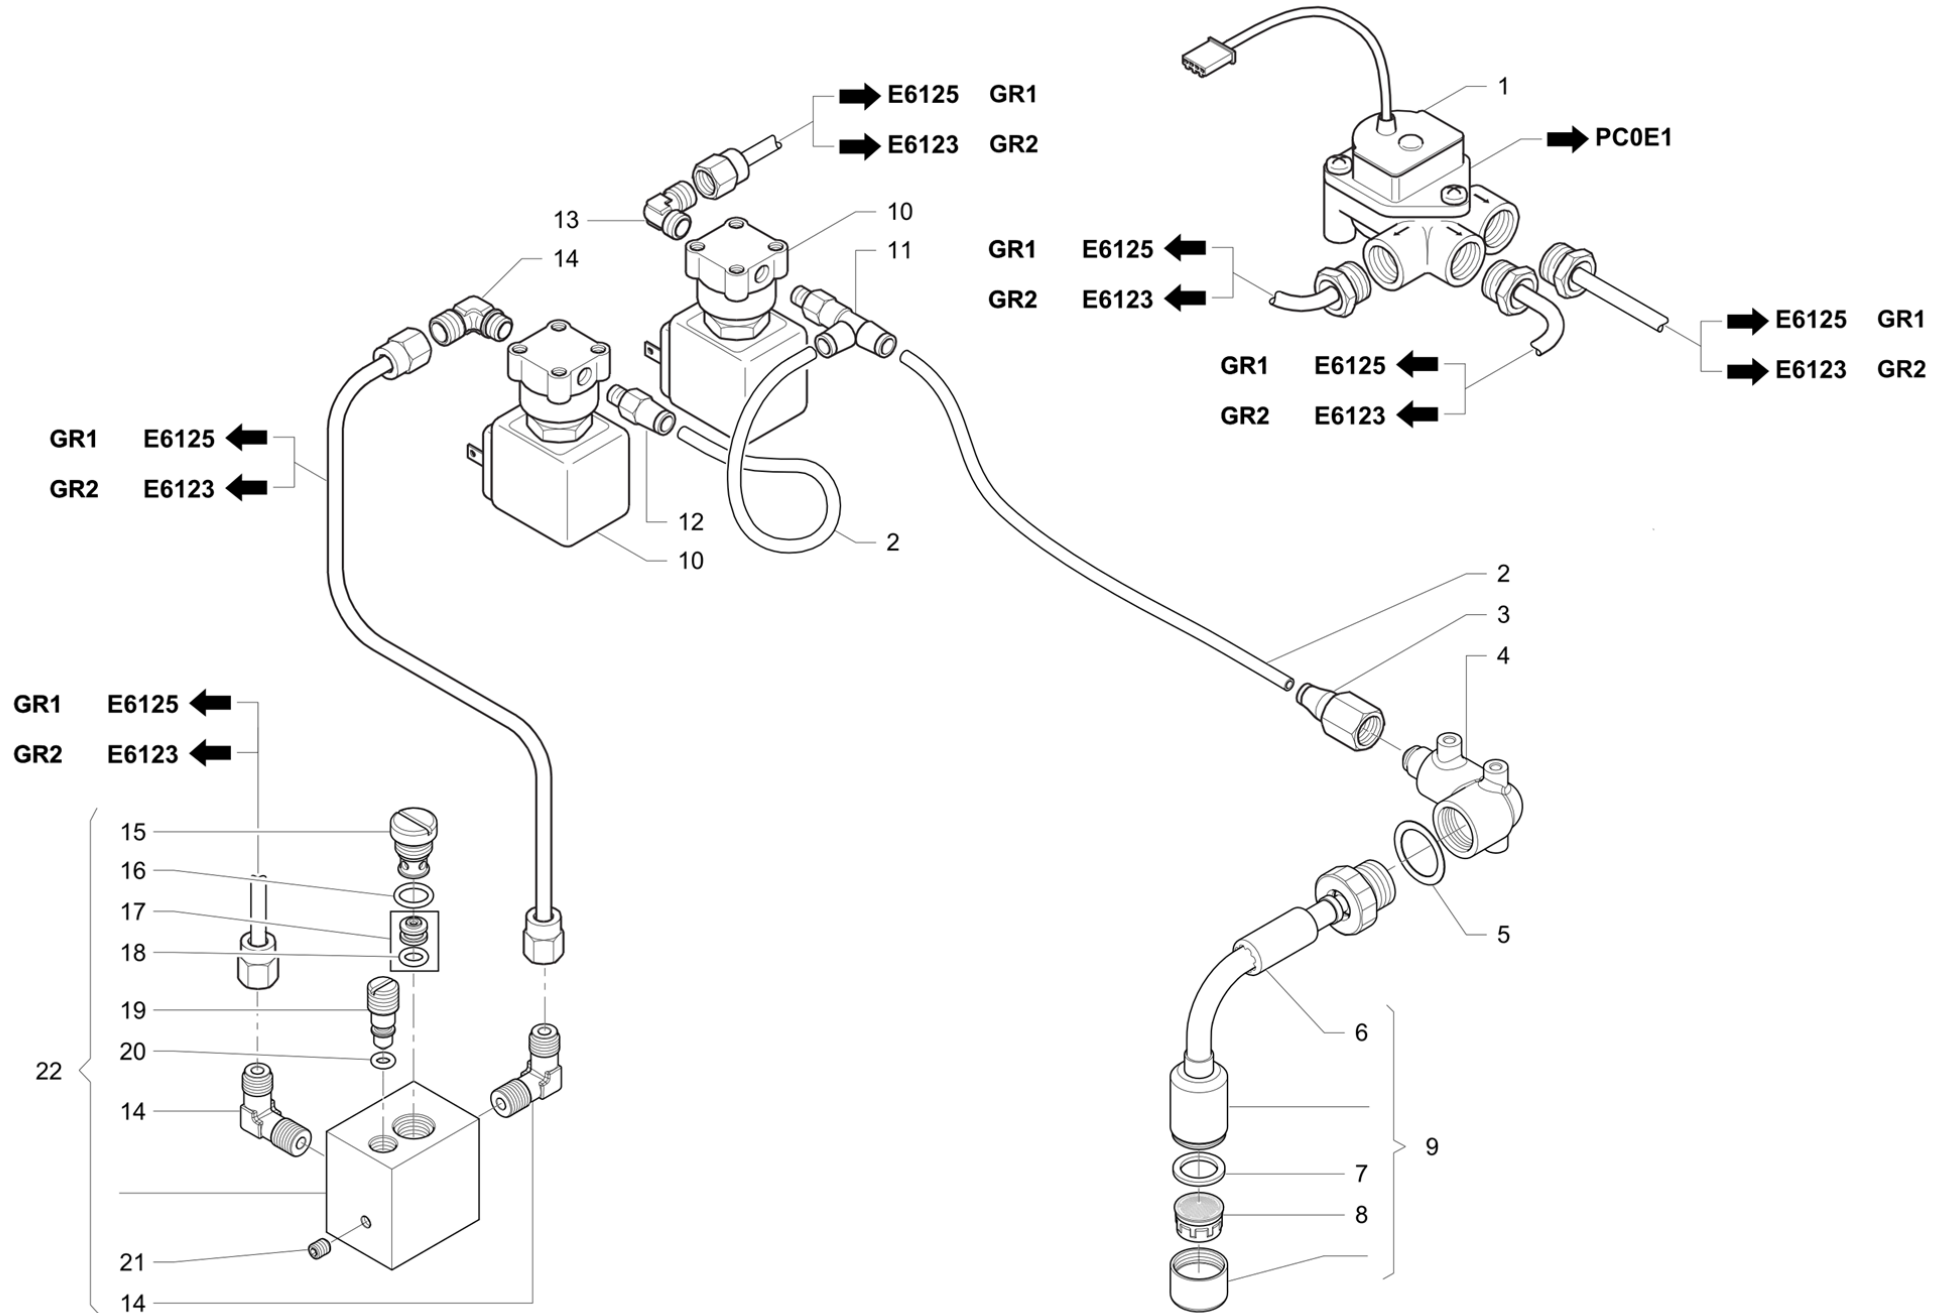

Pos	Part Number	Description	Validity	Notes
1	534392500	FLOWMETER COMPL.		
2	220000022	RISLAN PIPE 4X6		
3	532652800	UNION		
4	903128008	WATER VALVE SHELL W/RUVECO		
4	903223008F	WATER TAP BODY NSF	N:NSF	
5	4701116694	GASKET		
6	430119010	SLEEVE		
7	402320000F	21X15X2 NSF SEAL		
8	532305000	FILTER		
9	903869010F	WATER LANCE FORMATION STAINLESS STEEL		
10	533895100R	SOLENOID VALVE 24 V 50/60 VITON 1/8		
10	533896100R	SOLENOID VALVE 2G 24/60NF	N:UL	
11	532652900	UNION		
12	532650900	UNION FOR TUBE 6 MM		
13	555000074R	FITTING		
14	555000070R	FITTING		
15	903046008	SCREW FOR RUV WATER NOZZLE	N:NSF	
15	903046000	WATER NOZZLE PIN		
16	402195000	O-RING 9,25X1,78 NF	N:NSF	
16	401338000	O-RING 9,25X1,78		
17	903997000	§ 0,8 JET ASSEMBLY	N:NSF	
17	902808000	ø0,8 JET ASSEMBLY		
18	402198000	GASKET SOLENOID VALVE	N:NSF	
18	402291000	OR 5.7 x 1.9 NBR 70 NSF		
19	903051000	CUT OUT FEEDING PIN		
20	4701030708	O-RING 4,20X1,90		
20	402196000	O-RING 4,20X1,90	N:NSF	
21	512605060	SCREW		
22	903725000	WATER NOZZLE ASS.		
22	903957010	WATER NOZZLE ASS.NF	N:NSF