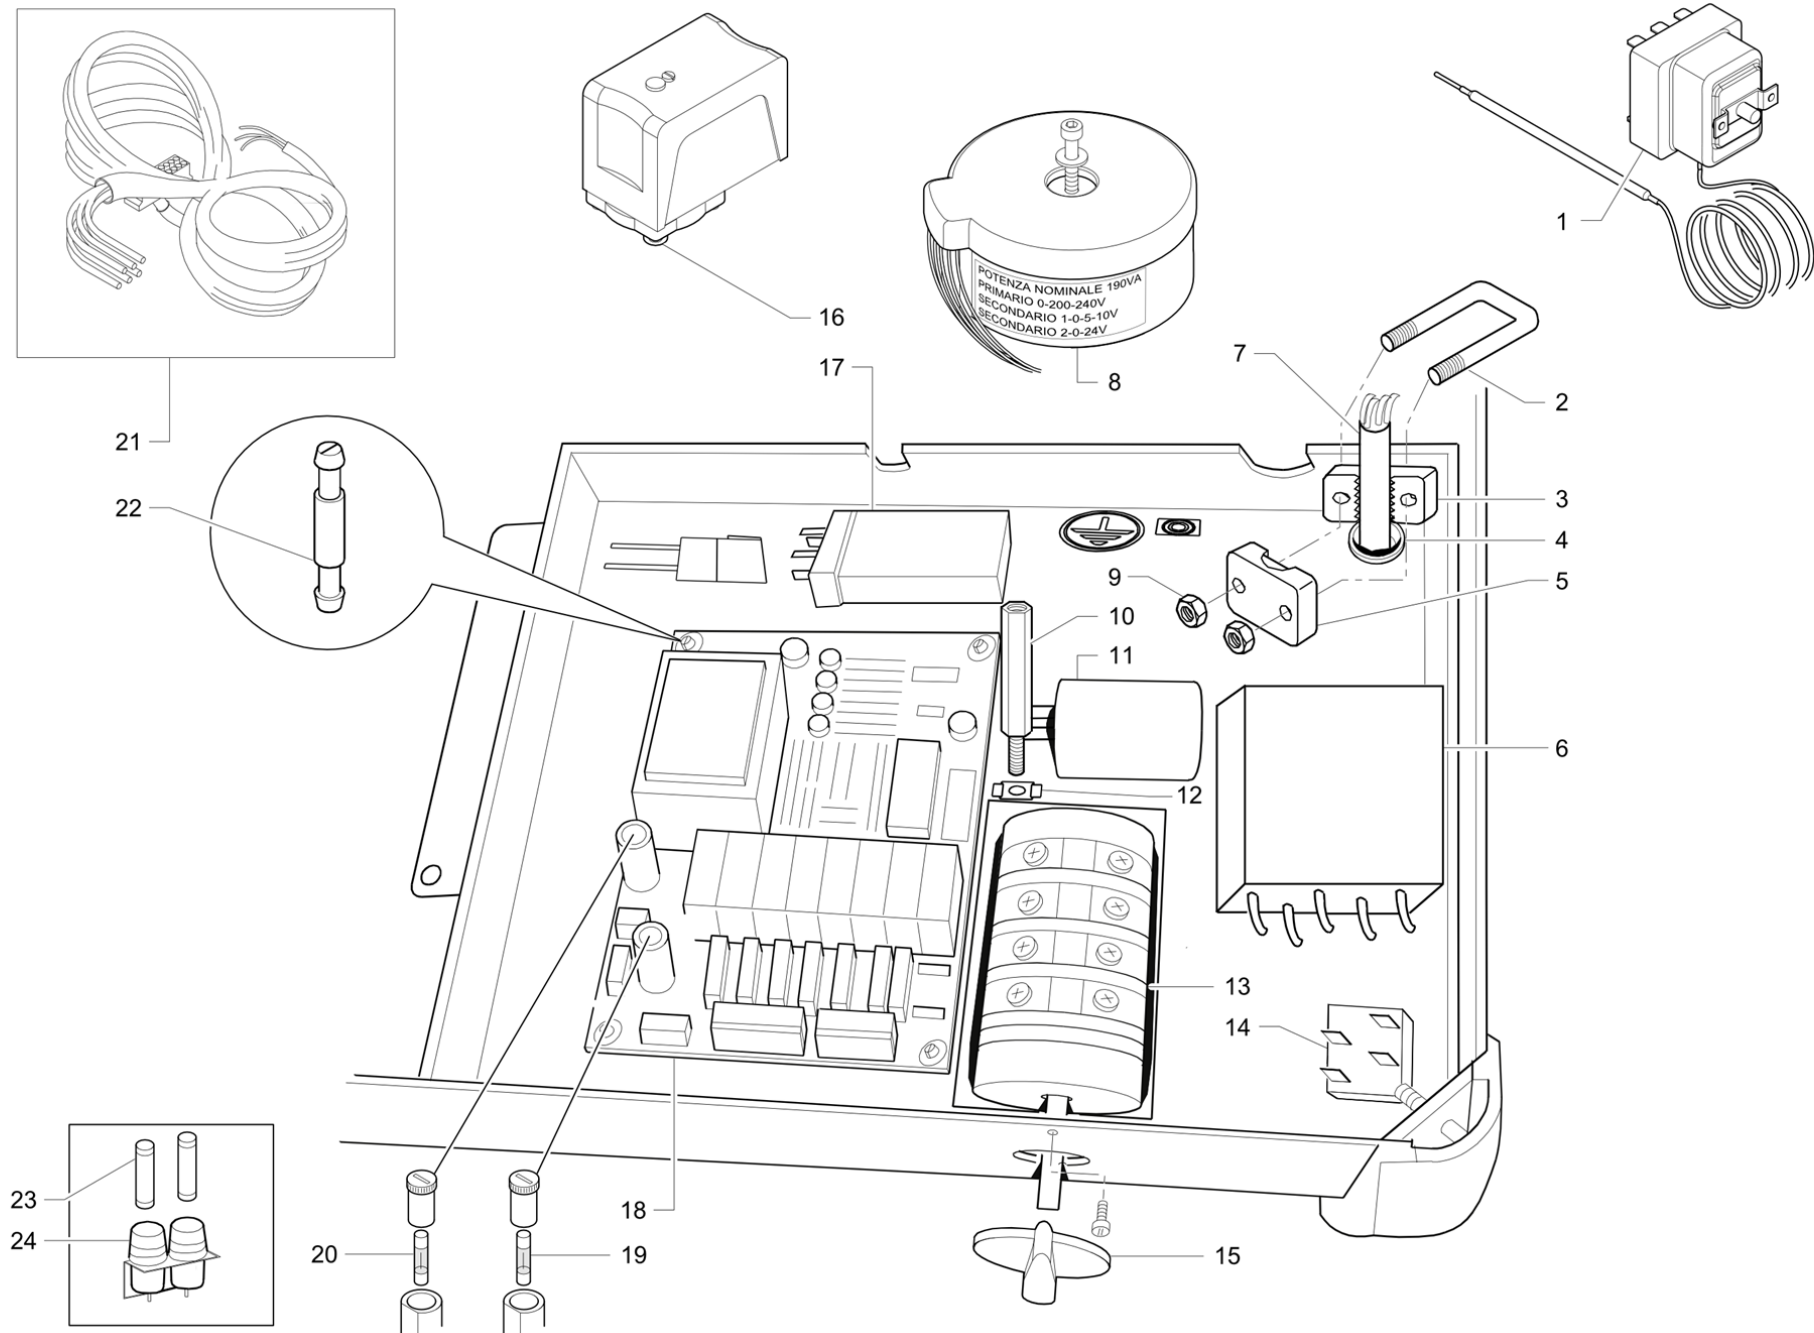

Pos	Part Number	Description	Validity	Notes
1	531193100	SAFETY THERMOSTAT		
1	531191800	SAFETY THERMOSTAT U.L.	N:UL	
2	532160200	FORK		
3	532160300	FIXED CABLE PRESS		
4	532160500	MEMBRANE CABLE LAY		
5	532160400	MOBILE CABLE PRESS		
6	535668000	3 PHASE FILTER C		
7	3341133613	FEED IN CABLE		
7	3751134591	CABLE 3 GR USA UL E97	N:UL	
7	973078000	POWER SUPPLY CABLE	N:KTL	
7	903617000	POWER CABLE 3x3.5	M:JP	
8	530901910	TRASFORMER		
9	532706700	NUT		
10	903030001	COVER SPACER		
11	531492800	CAPACITOR 5 MF		
12	532714700	M5 NUT		
13	532020208	MAIN SWITCH		
14	532006800	MAIN SWITCH		
15	3831130501	KNOB		
16	531190310	PRESSOSTAT		
17	531505200	RELAY		
18	952846010	ELECTRONIC BOARD		
19	3501117396	FUSE 5X20 4A		
20	3501117399	FUSE 5X20 0,1A		
21	903762018	E61A GR1 WIRING		
21	903706028	E61A GR2 WIRING		
22	532729700	BOARD SUPPORT		
23	530112200	FUSE CC15 A	N:UL	
24	530111000	FUSE HOLDER	N:UL