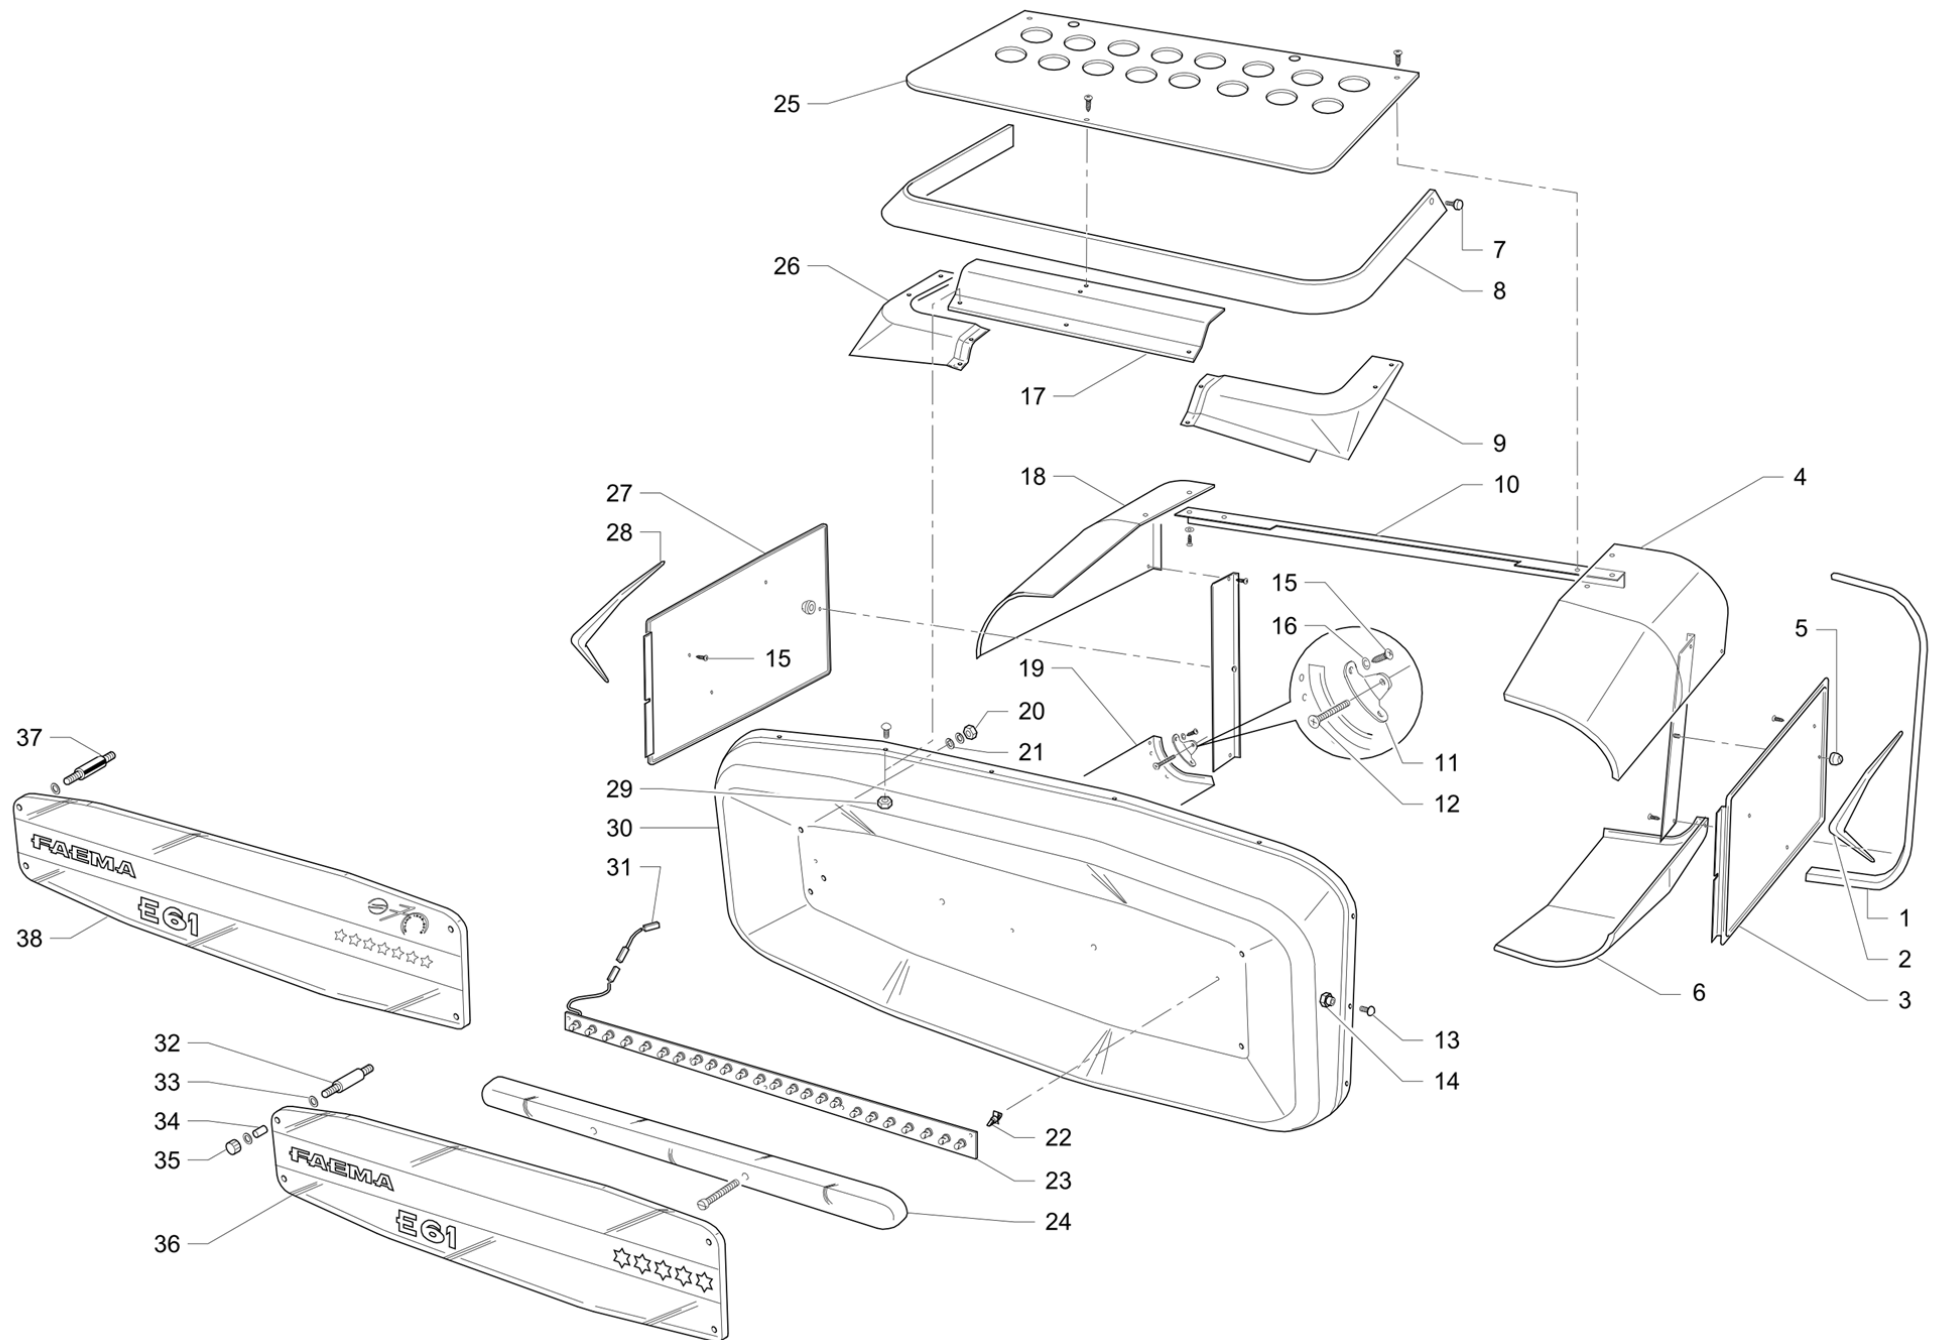

Pos	Part Number	Description	Validity	Notes
1	4529135835	PRIFILE		
1	903208005	SP70 BLACK BODY JOINING BORDER	C:N	
2	4629135834	DOOR PANEL SX		
2	903455004	OUTLINE FOR LH HATCH	C:WD	
3	903446004	BODY HATCH LH WHITE	C:W	
3	4510135832	PANEL SX E61		
3	903203004	E61 SP70 BODY LH DOOR	C:N	
4	4512135828	PANEL SX		
4	903199004	E61 SP70 BODY LH UPPER CORNER	C:N	
4	903451004	UPPER LH CORNERPIECE - WHITE	C:W	
5	4002136042	KNOB		
6	4512135830	PANEL LOW SX		
6	903452004	LOWER LH CORNERPIECE - WHITE	C:W	
6	903201004	E61 SP70 BODY LH LOWER CORNER	C:N	
7	4002135845	CUP WARMER SCREW		
8	903207005	3GR SP70 BLACK CUP-WARMER OUTLINE	C:N	
8	4529135836	PROFILE		
8	4529136618	CUP WARMER MOLDING		
8	903206005	SP70 BLACK CUP-WARMER OUTLINE GR2	C:N	
8	903106005	PROFILE		
9	4515135838	TRIM SX		
9	903197005	LH E61 SP70 CUP-WARMER SUPPORT	C:N	
9	903460004	SUPPORTO SCALDATAZZE SX BIANCO	C:W	
10	4944135842	TUBE E61		
10	4944136617	UPPER CROSS MEMBER GR3 E61		
10	903078004	TUBE E61		
11	4944135839	SUPPORT PANELS		
12	4001136026	SCREW M5X14		
13	4002135843	COVER SCREW		
14	4151135847	BUSHING		
15	4001136025	SCREW 4.2 X 7.5		
16	4001136022	SPACER		
17	4561136620	MOLDING CENTRE 3GR		
17	903195004	3GR E61 SP70 BODY UPPER MIDDLE SEGM.	C:N	
17	903453004	2GR E61 CENTRAL PANEL - WHITE	C:W	
17	4561135840	PROFILE		
17	903194004	E61 GR2 SP70 BODY UPPER MIDDLE SEGMENT	C:N	
17	903092000	PROFILE		
17	903459004	SPEZZONE CENTRALE SUP.CARROZZERIA BIANCO	C:W	
18	4512135827	PANEL DX		
18	903198004	E61 SP70 BODY RH UPPER CORNER	C:N	
18	903450004	UPPER RH CORNERPIECE - WHITE	C:W	
19	4512135829	PANEL LOW DX		
19	903200004	E61 SP70 BODY RH LOWER CORNER	C:N	