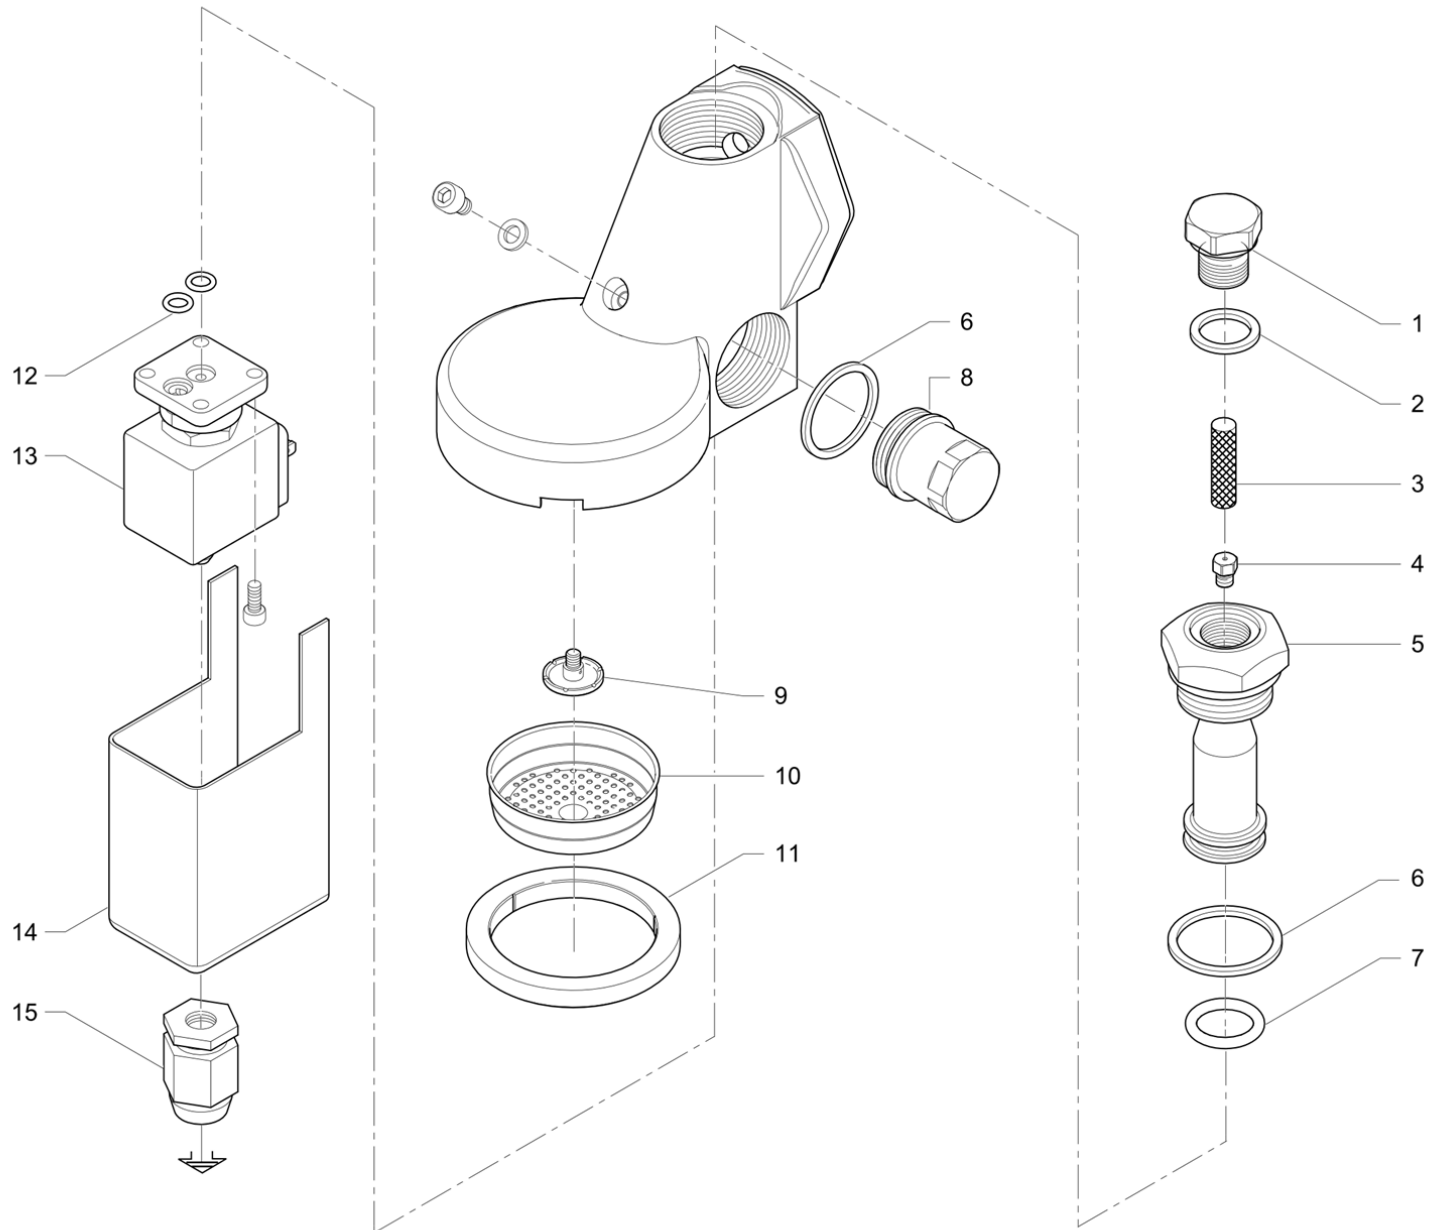

Pos	Part Number	Description	Validity	Notes
1	990094000	PLUG		
2	990102000	GASKET PTFE 22X16,5X2		
3	990099000	GIGLEUR FILTER		
4	990098000	GIGLEUR 0,7 MM		
5	990103000	DELIVERY GROUP MUSHROOM		
6	990100000	GASKET PTFE 36X 30 ,1,X3		
7	990104000	GASKET OR 125		
8	903234008F	SIDE PANEL		
9	990095000	SPRAYER		
10	457560000	SHOWER GROUP		
11	402199010	GROUP GASKET		
12	402291000	OR 5.7 x 1.9 NBR 70 NSF		
13	533902900F	SOL.VALVE 3-WAY SMALL BASE 14.5 bar 24V		
13	533892300R	SOLENOID VALVE	N:UL	
14	903005010	E61/A GROUP SV CASING		
14	903154010	/A NSF GROUP SV CASING	N:NSF	
15	903704000	GROUP EV. SPOUT SPLIT E61 JUBILE'