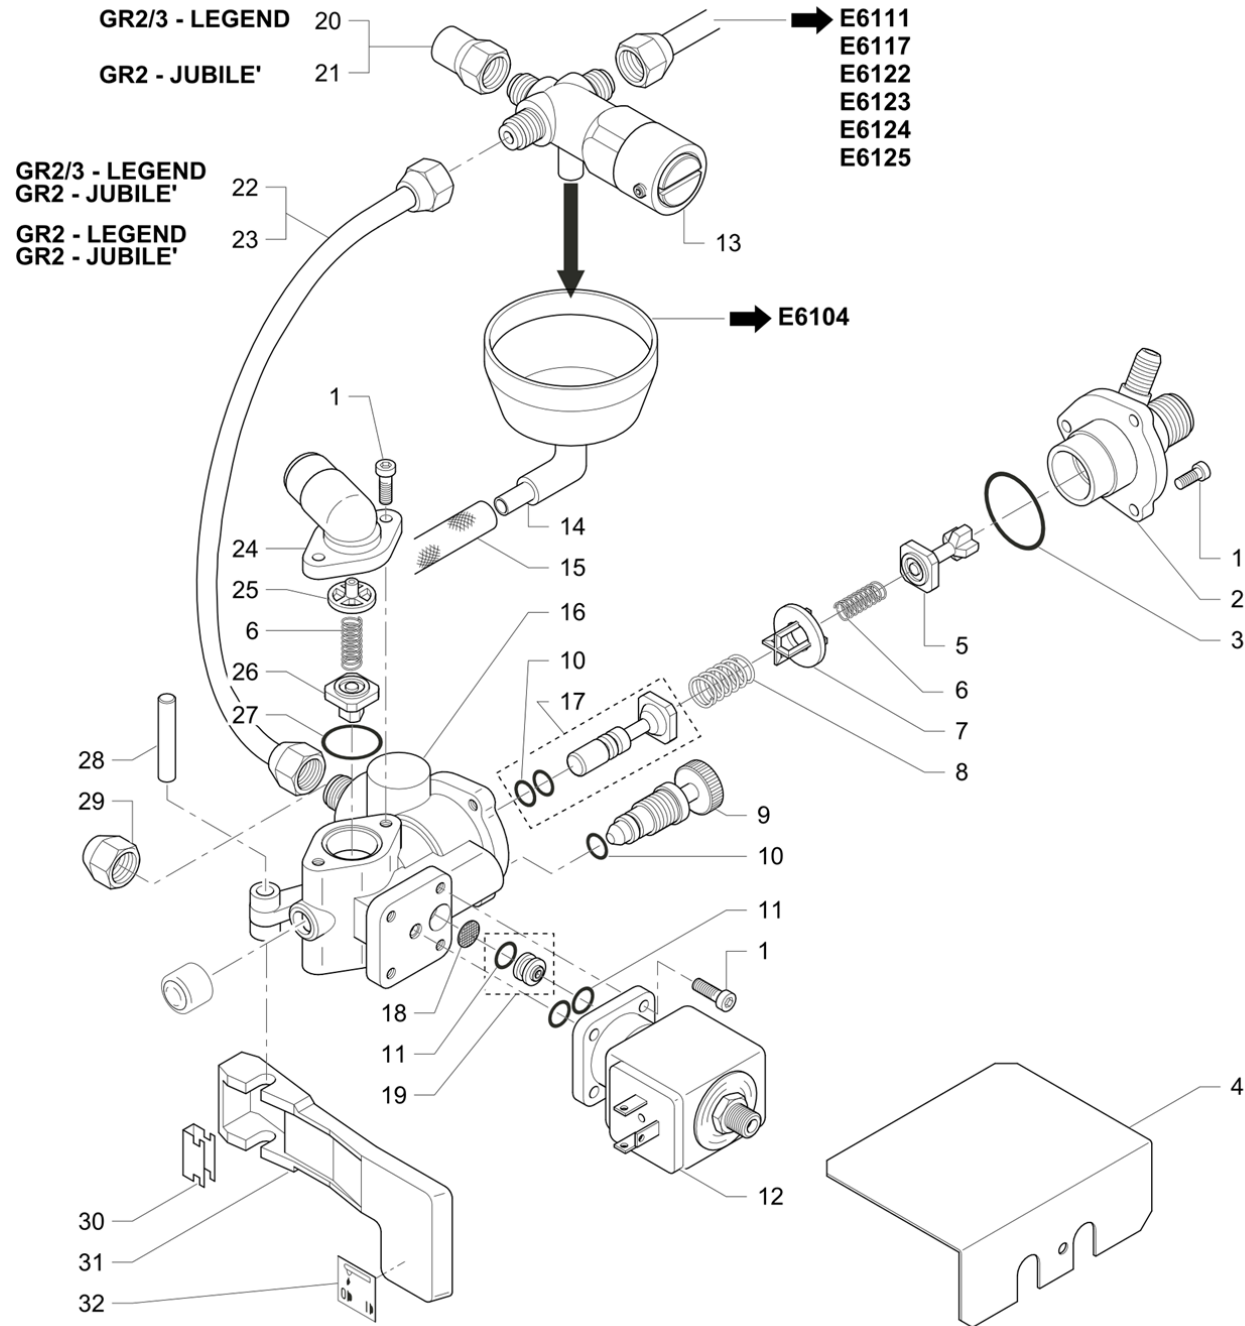

Pos	Part Number	Description	Validity	Notes
1	4001051934	SCREW M 4 X 10		
2	990024008	FLANGE		
2	903224008F	TRONIC-STAR-COMPACT FLANGE NSF	N:NSF	
3	4701026914	O-RING 23,52X1,78		
3	402202000	O-RING 23,52X1,78	N:NSF	
4	4946131938	GRUO VALVES PROTECTION		
5	419504000	NO-RETURN VALVE		
6	4731027556	SPRING		
7	4831029417	SPRING GUIDE		
7	902410000	SPRING GUIDE	N:NSF	
8	4731022508	SPRING		
9	4811133747	FEED-IN PIN EXCLUSION		
10	4701030708	O-RING 4,20X1,90		
10	402196000	O-RING 4,20X1,90	N:NSF	
11	402198000	GASKET SOLENOID VALVE	N:NSF	
11	402291000	OR 5.7 x 1.9 NBR 70 NSF		
12	533893300R	SOLENOID VALVE 2G 24V/50-60HZ		
12	533900000	2 WAYS SOLENOID VALVE 200V	M:JP	
12	533895700R	SOLENOID VALVE 2G 24V/60HZ NF	N:UL	
12	533895600R	SOLENOID VALVE 2R 220-240/60 NF	N:UL	
12	533898300R	SOLENOID VALVE 2 WAY 220/240 V 50HZ		
13	415932010	EXPANSION VALVE		
13	993761000F	EXPANSION VALVE ASSEMBLY NSF	N:NSF	
14	4831132932	DRAIN CONNECTION		
15	4951132933	REINF.DRAIN PIPE (D.24X18)		
16	990023008	VALVE BODY		
16	903226008F	VALVE BODY NSF 372	N:NSF	
17	419505000	FEEDING VALVE		
18	4771116081	FILTER SCREEN VALVE BLOCK		
19	903997000	§ 0,8 JET ASSEMBLY	N:NSF	
19	902808000	ö0,8 JET ASSEMBLY		
19	2151133912	ö 1,2 NOZZLE		
20	555000035R	FITTING		
21	903715000	2GR NOZZLE BLOCK VALVE PIPE E61/A		
22	3951136643	EXPANSION VALVE PIPE - GROUP		
23	903576000	EXPANSION VALVE PIPE-GROUP NF	N:NSF	
24	903225008F	BOILER SUPPLY FLANGE NSF 372	N:NSF	
24	990025008	BOILER FEEDING FLANGE		
25	4831117838	SPRING GUIDE		
25	902411000	SPRING GUIDE	N:NSF	
26	419506000	CHECK VALVE		
27	4701119817	ORING GASKET 17,11X1,78		
27	402200000	ORING GASKET 17,11X1,78	N:NSF	
28	4811117705	PIN		
29	593059020	PLUG NUT 1/4"