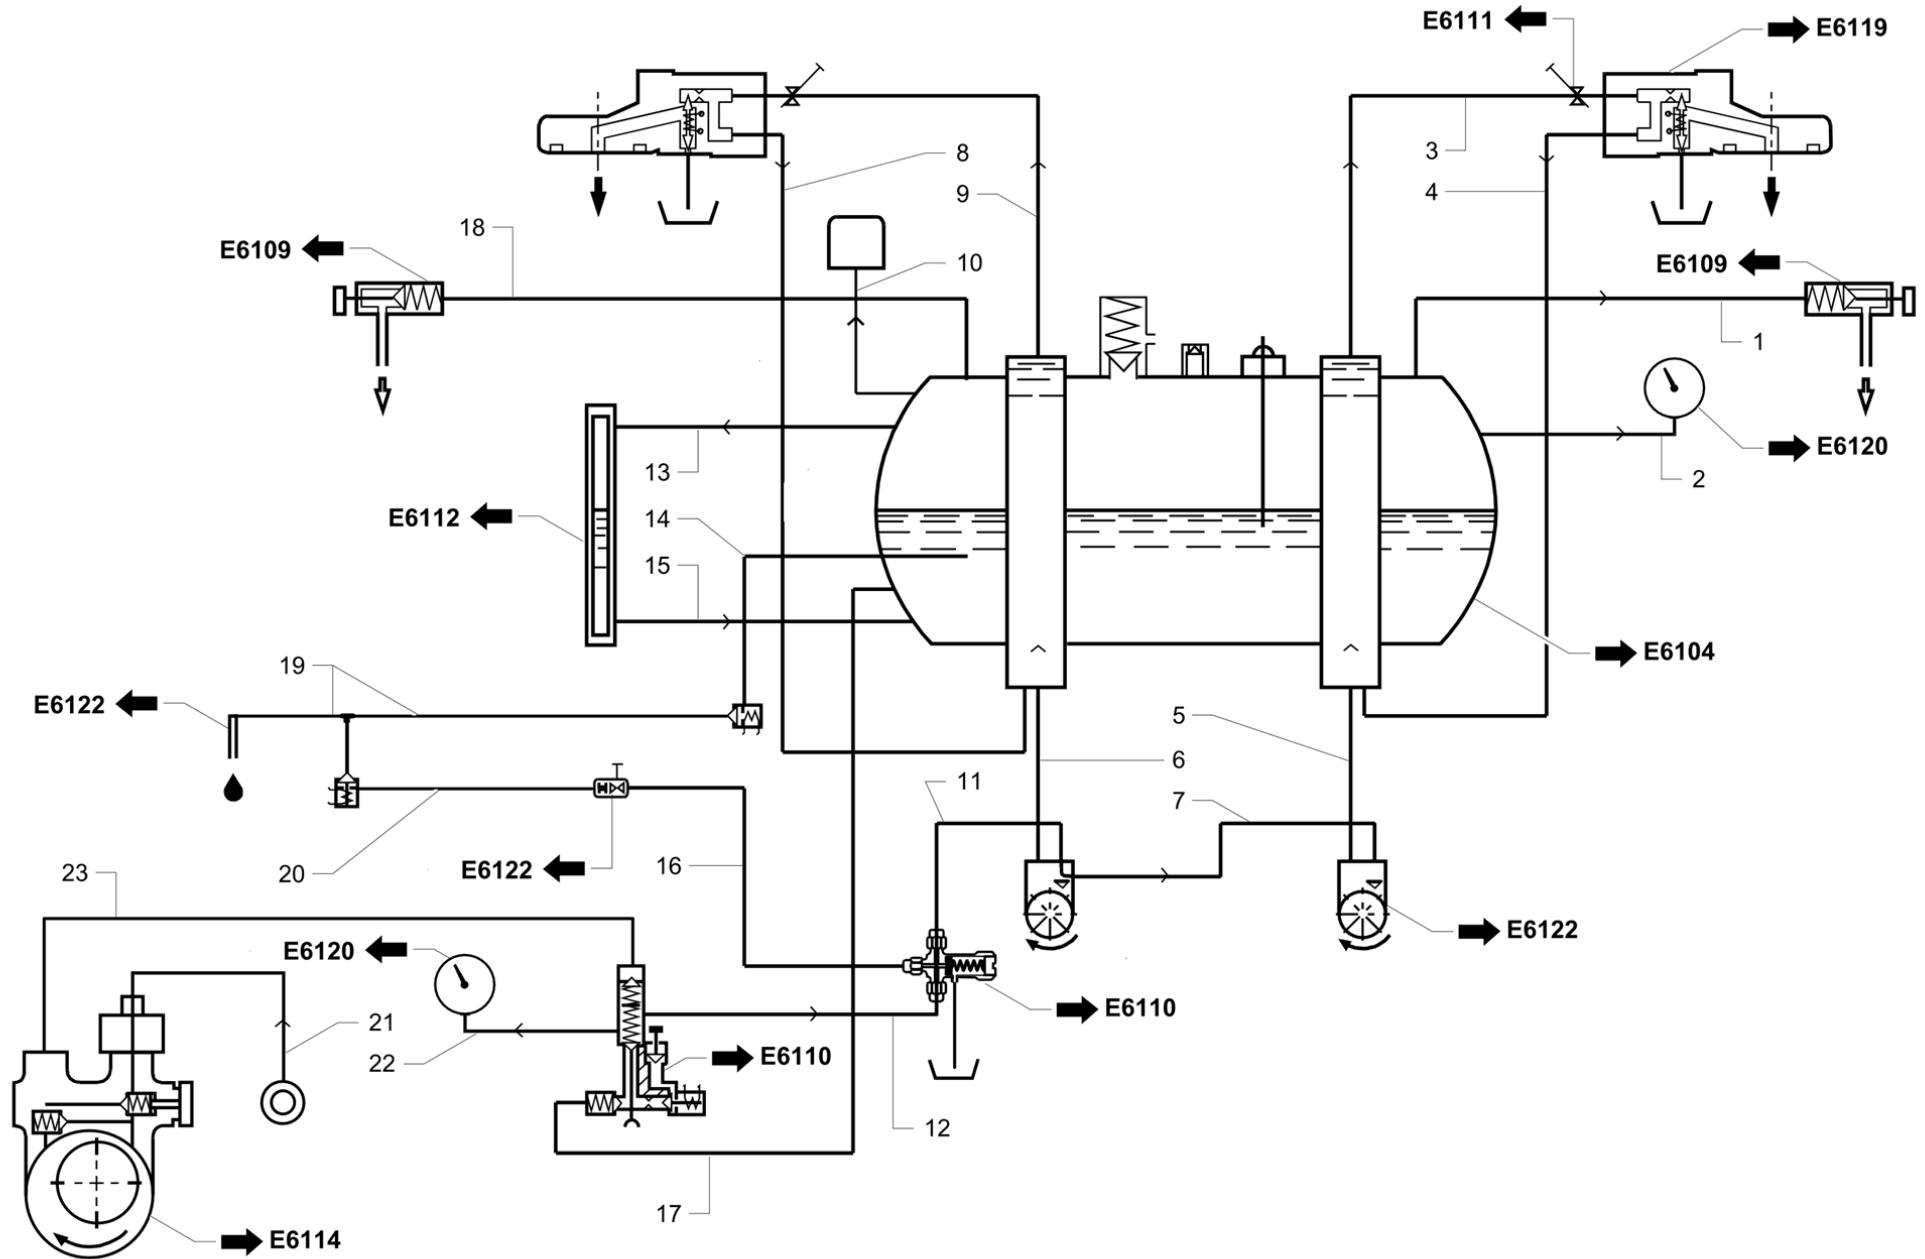

Pos	Part Number	Description	Validity	Notes
1	903508034	A/1 E61 SILK-SCREEN PRINTED COV.PAN.		
1	903006034	E61/A COVER PANEL		
2	3781135802	E61 BOILER MANOMETER		
2	903036000	BOILER MANOMETER - E61 JUBILE'	C:O	
3	3781135801	E61 PUMP MANOMETER		
3	903029000	PUMP MANOMETER - E61 JUBILE'	C:O	
4	903037000	PLATE "JUBILE"		
5	4002136695	FASTENING KNOB COVER UL		
6	4831135953	FASTENING KNOB COVER		
7	903007008	PUSH BUTTON BOARD GR2 E61 JUBILE'		
7	903510018	PUSH BUTTON BOARD GR1 E61 JUBILE'		
8	903003007	PUSH BUTTON E61 JUBILE'		
9	903048004	OPTICAL LEVEL BEZEL		

Pos	Part Number	Description	Validity	Notes
1	534392500	FLOWMETER COMPL.		
2	220000022	RISLAN PIPE 4X6		
3	532652800	UNION		
4	903128008	WATER VALVE SHELL W/RUVECO		
4	903223008F	WATER TAP BODY NSF	N:NSF	
5	4701116694	GASKET		
6	430119010	SLEEVE		
7	402320000F	21X15X2 NSF SEAL		
8	532305000	FILTER		
9	903869010F	WATER LANCE FORMATION STAINLESS STEEL		
10	533895100R	SOLENOID VALVE 24 V 50/60 VITON 1/8		
10	533896100R	SOLENOID VALVE 2G 24/60NF	N:UL	
11	532652900	UNION		
12	532650900	UNION FOR TUBE 6 MM		
13	555000074R	FITTING		
14	555000070R	FITTING		
15	903046008	SCREW FOR RUV WATER NOZZLE	N:NSF	
15	903046000	WATER NOZZLE PIN		
16	402195000	O-RING 9,25X1,78 NF	N:NSF	
16	401338000	O-RING 9,25X1,78		
17	903997000	§ 0,8 JET ASSEMBLY	N:NSF	
17	902808000	ø0,8 JET ASSEMBLY		
18	402198000	GASKET SOLENOID VALVE	N:NSF	
18	402291000	OR 5.7 x 1.9 NBR 70 NSF		
19	903051000	CUT OUT FEEDING PIN		
20	4701030708	O-RING 4,20X1,90		
20	402196000	O-RING 4,20X1,90	N:NSF	
21	512605060	SCREW		
22	903725000	WATER NOZZLE ASS.		
22	903957010	WATER NOZZLE ASS.NF	N:NSF	